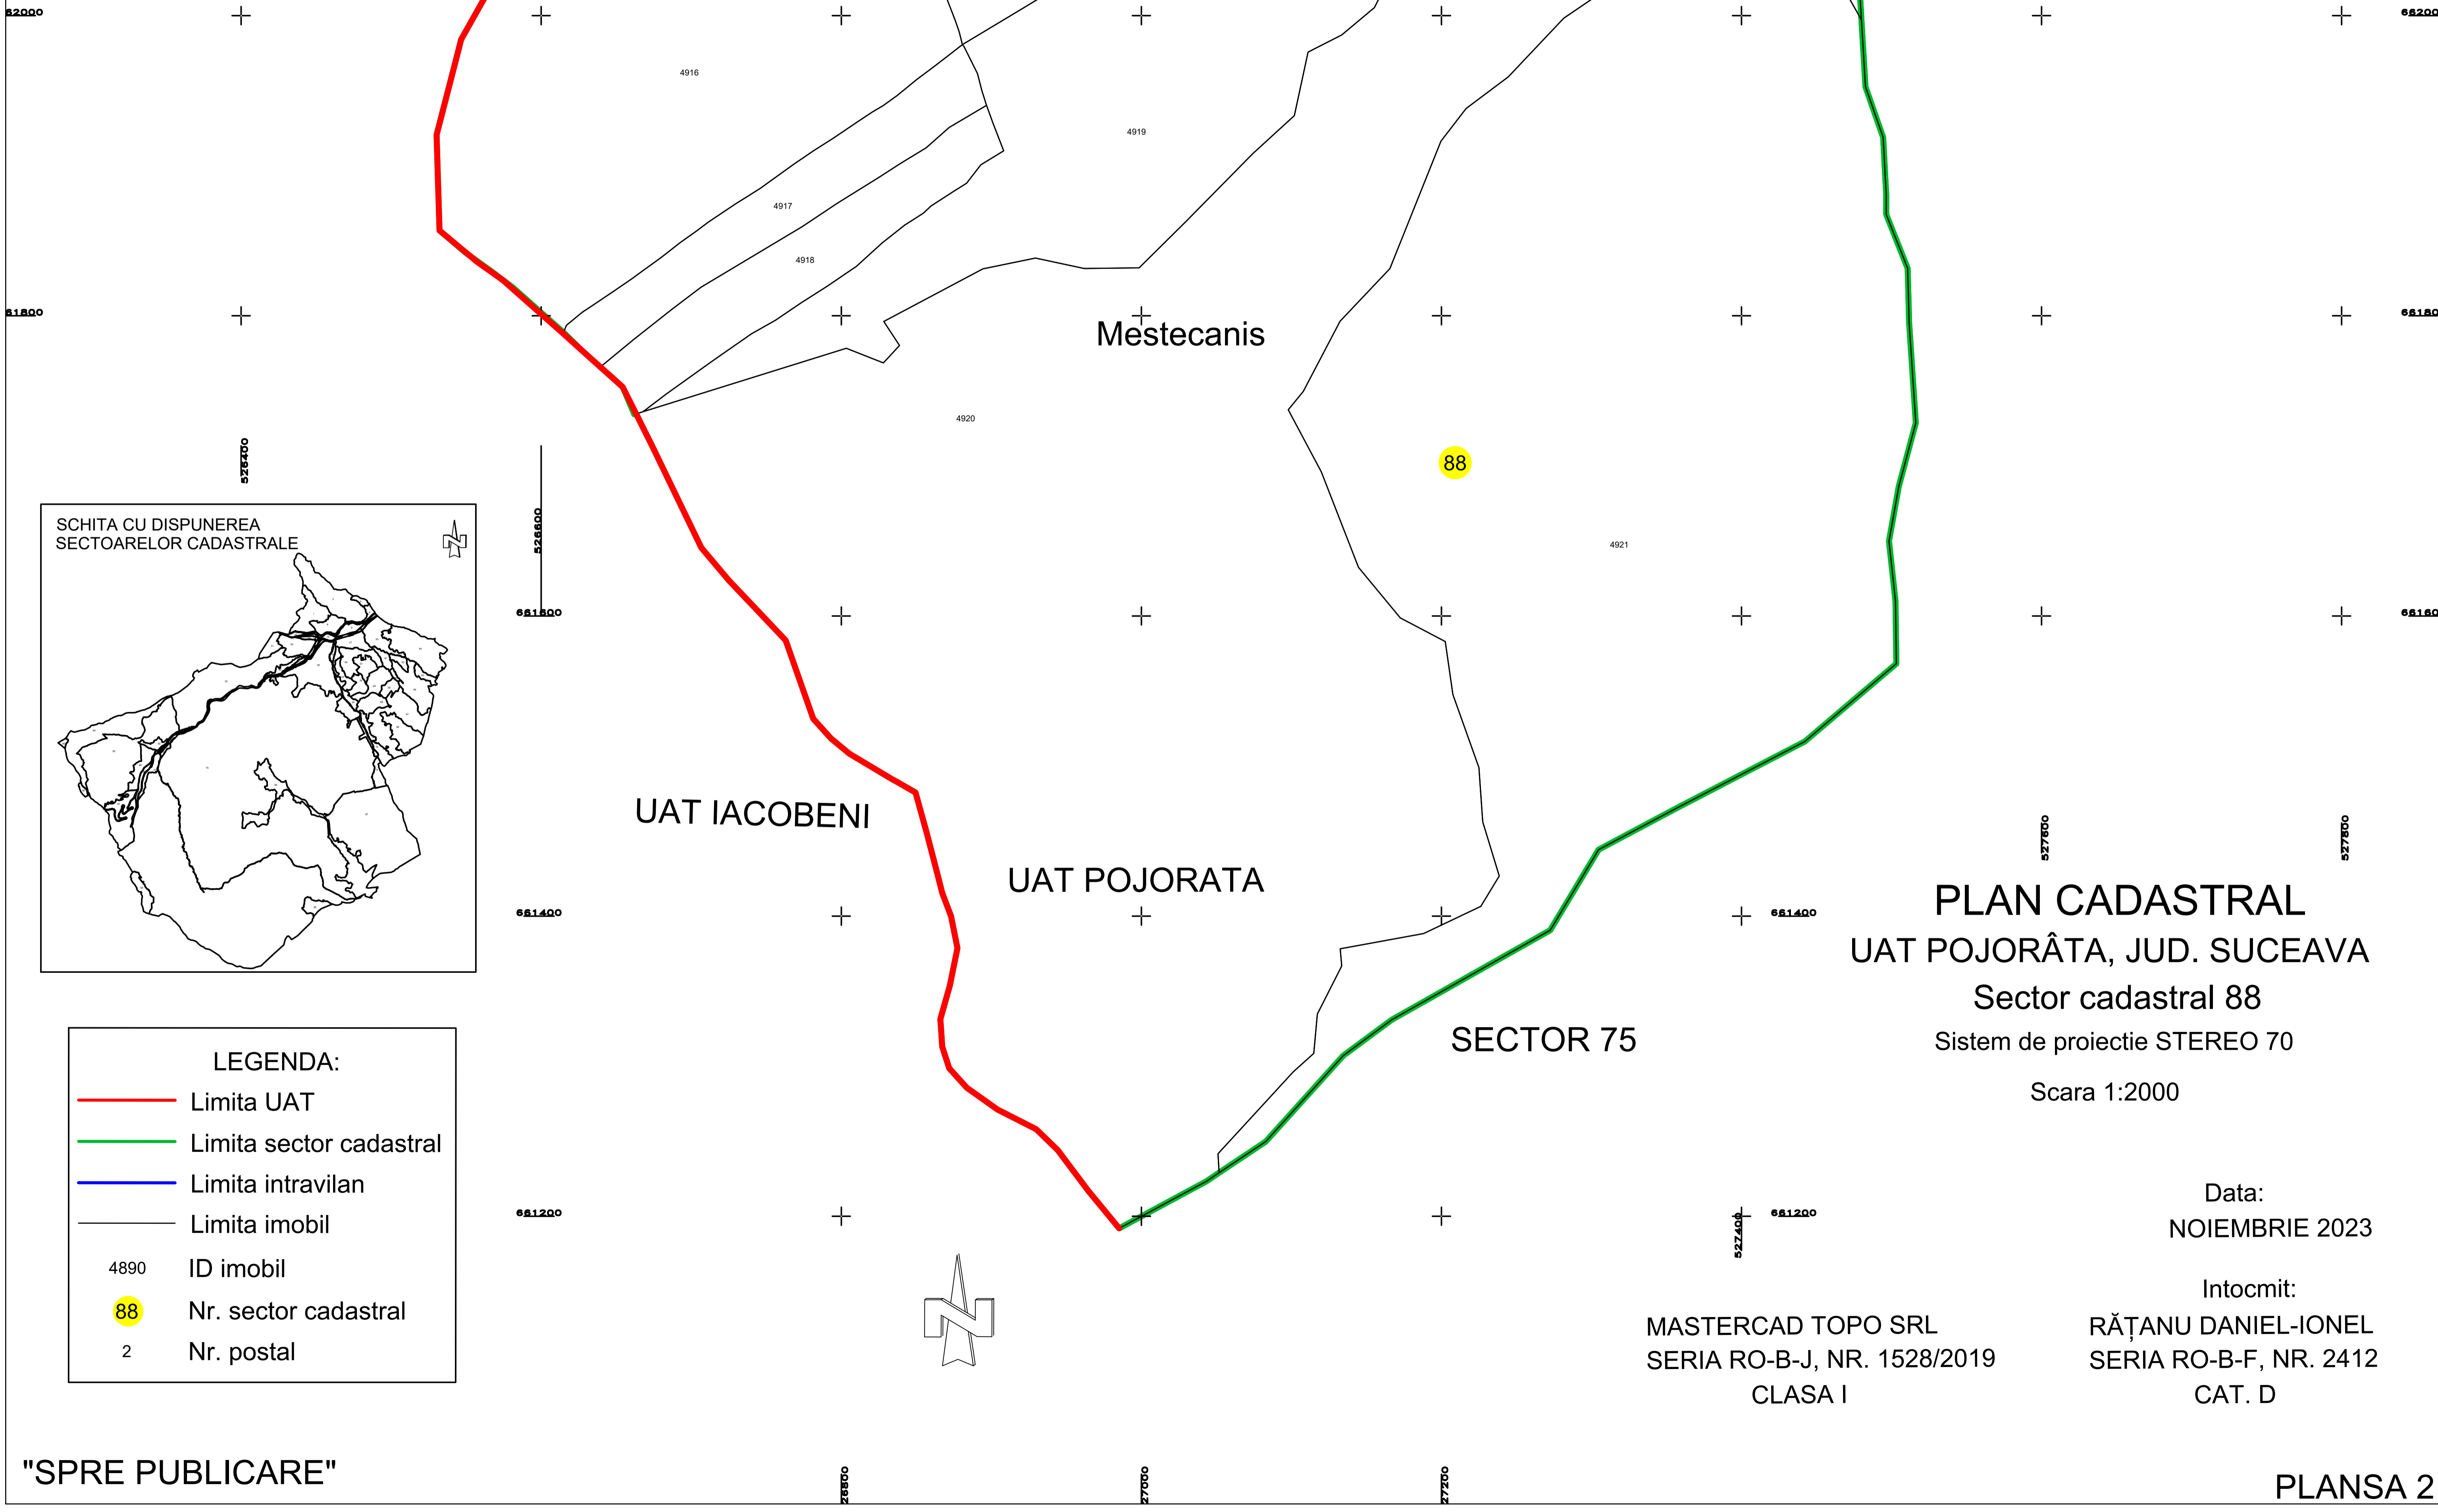

RACORD PLANSĂ 1
RACORD PLANSĂ 2

LEGENDA:

| | |
|------|-------------------------|
| | Limita UAT |
| | Limita sector cadastral |
| | Limita intravilan |
| | Limita imobil |
| 4890 | ID imobil |
| 88 | Nr. sector cadastral |
| 2 | Nr. postal |

PLAN CADASTRAL
UAT POJORĂȚA, JUD. SUCEAVA
Sector cadastral 88
Sistem de proiectie STEREO 70
Scara 1:2000

Data:
NOIEMBRIE 2023

Intocmit:
RĂȚANU DANIEL-IONEL
SERIA RO-B-F, NR. 2412
CAT. D

MASTERCAD TOPO SRL
SERIA RO-B-J, NR. 1528/2019
CLASA I