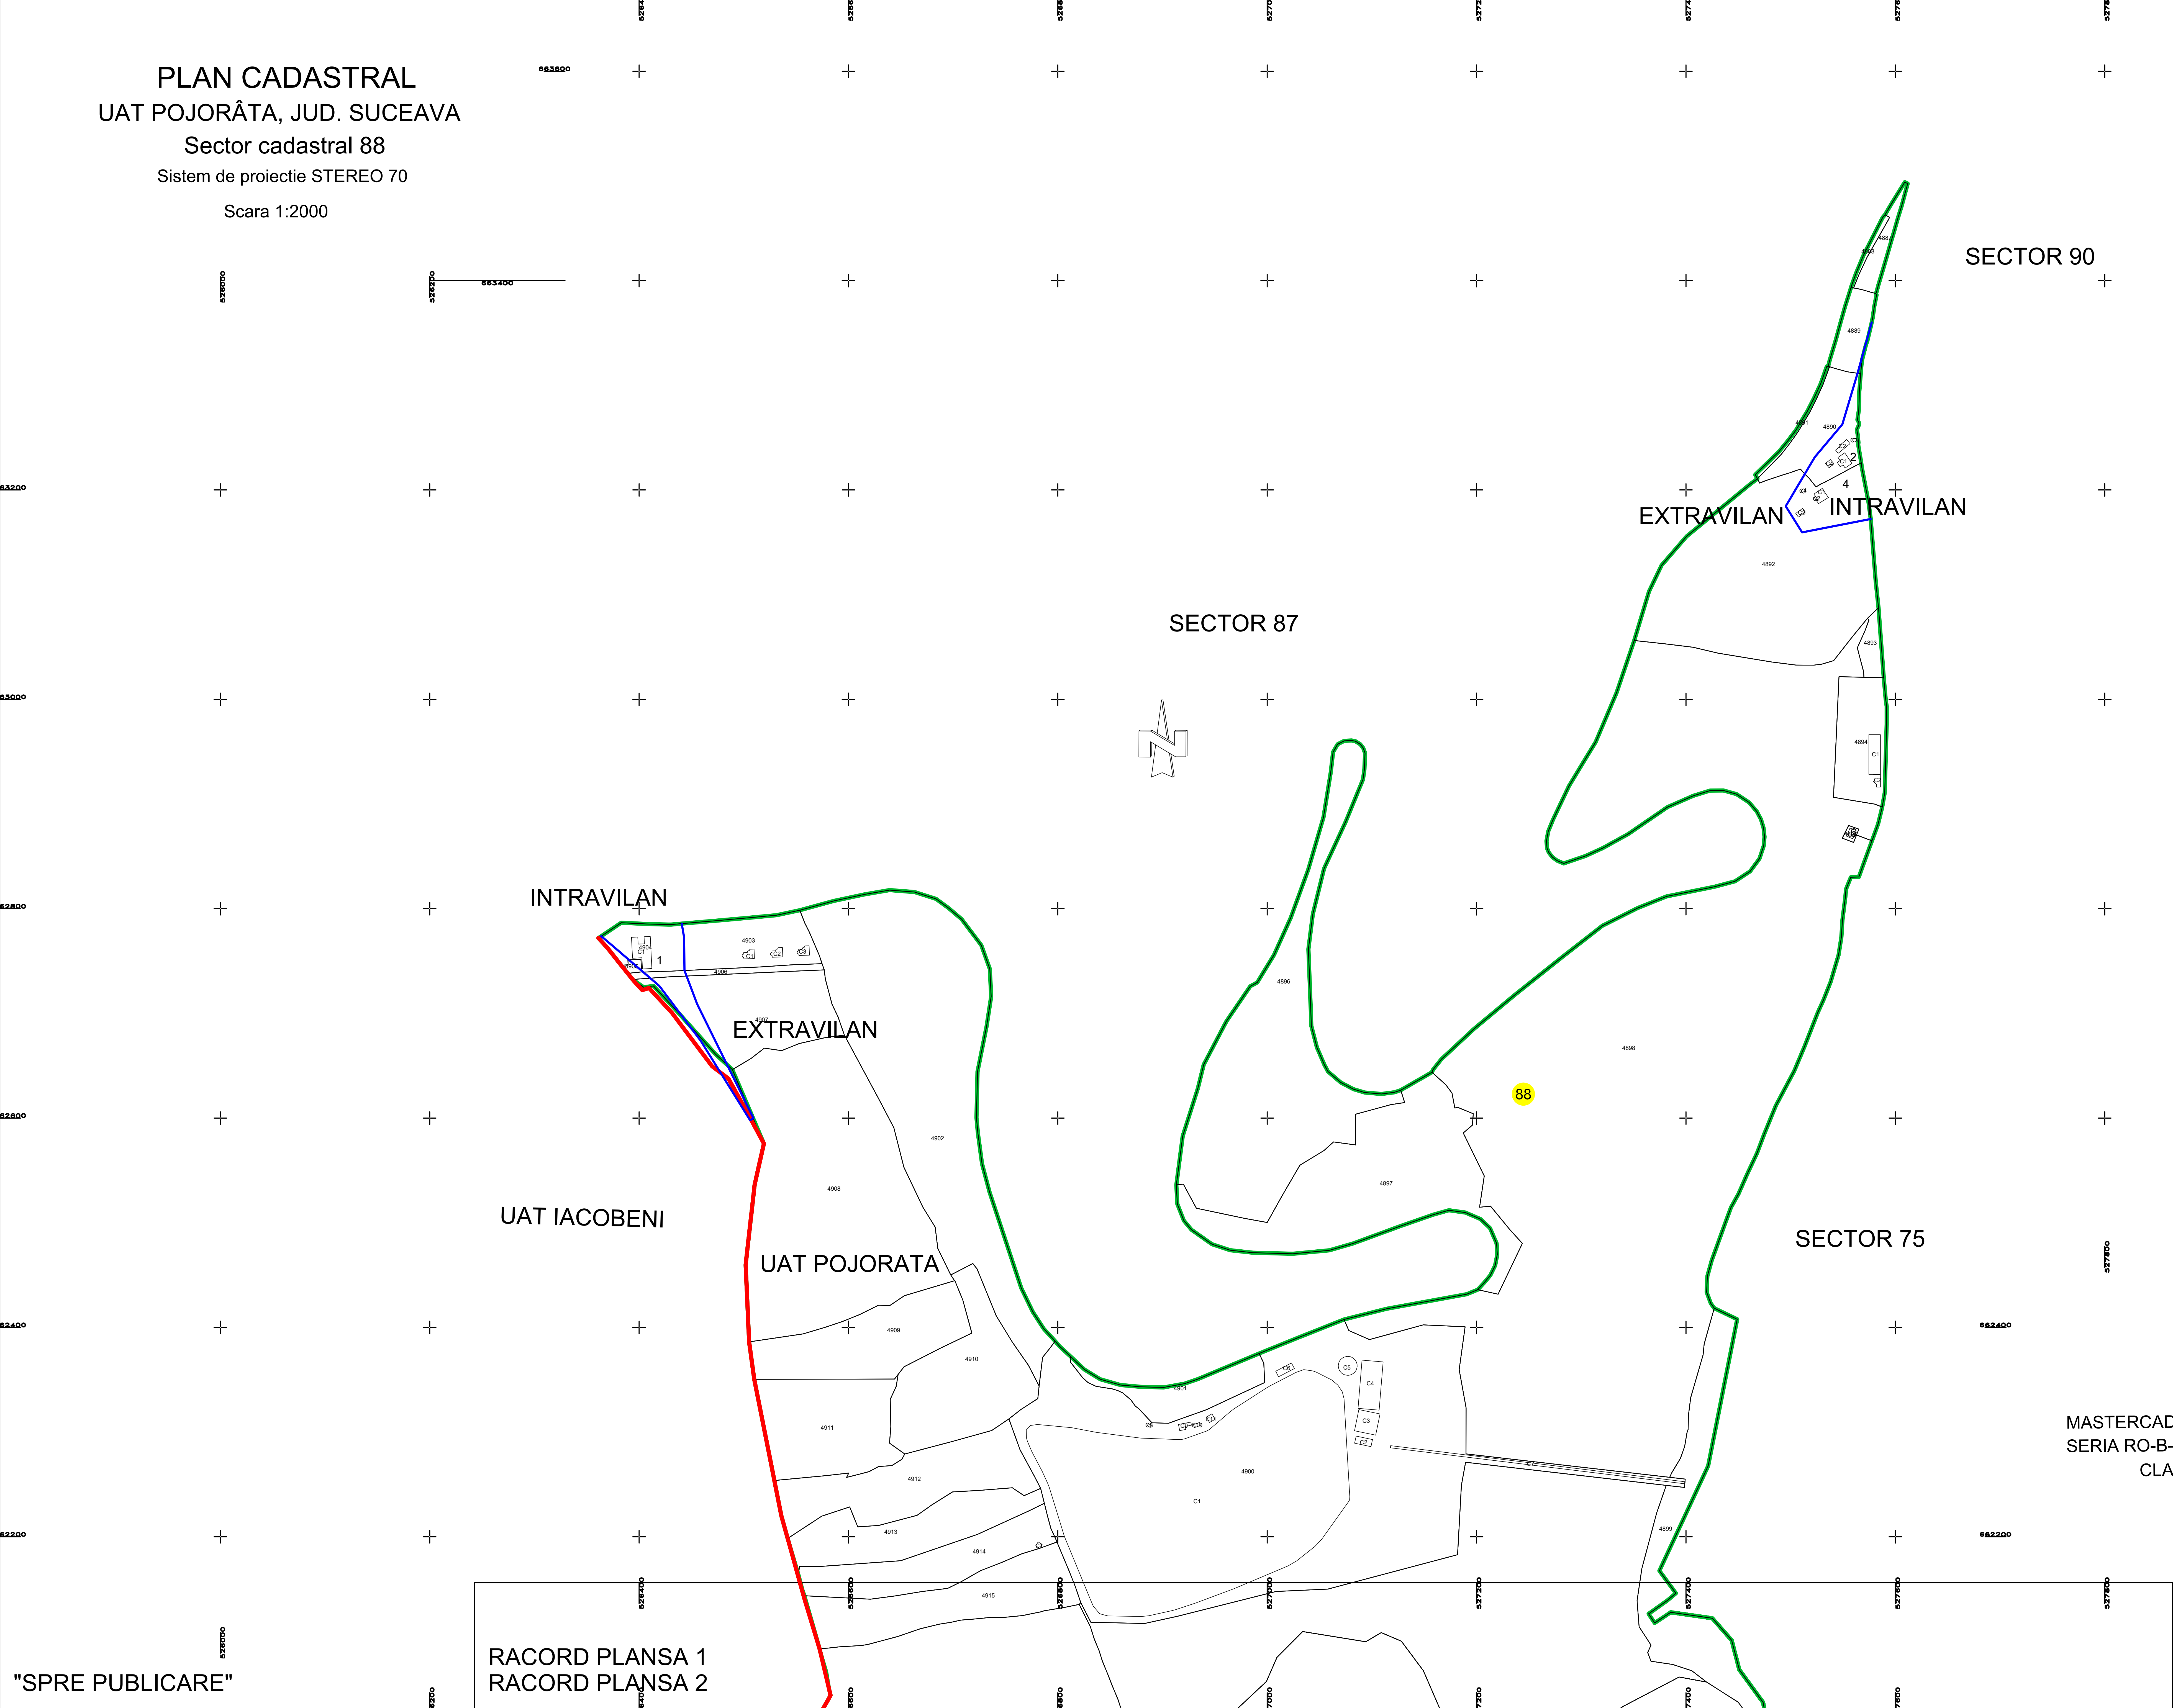

PLAN CADASTRAL
UAT POJORĂȚA, JUD. SUCEAVA
Sector cadastral 88
Sistem de proiectie STEREO 70
Scara 1:2000

LEGENDA:

	Limita UAT
	Limita sector cadastral
	Limita intravilan
	Limita imobil
4890	ID imobil
	Nr. sector cadastral
2	Nr. postal

SECTOR 90

SECTOR 87

EXTRAVILAN INTRAVILAN

SECTOR 75

RACORD PLANSA 1
RACORD PLANSA 2

"SPRE PUBLICARE"

PLANSA 1

MASTERCAD TOPO SRL
SERIA RO-B-J, NR. 1528/2019
CLASA I

Data:
NOIEMBRIE 2023
Intocmit:
RĂȚANU DANIEL-IONEL
SERIA RO-B-F, NR. 2412
CAT. D