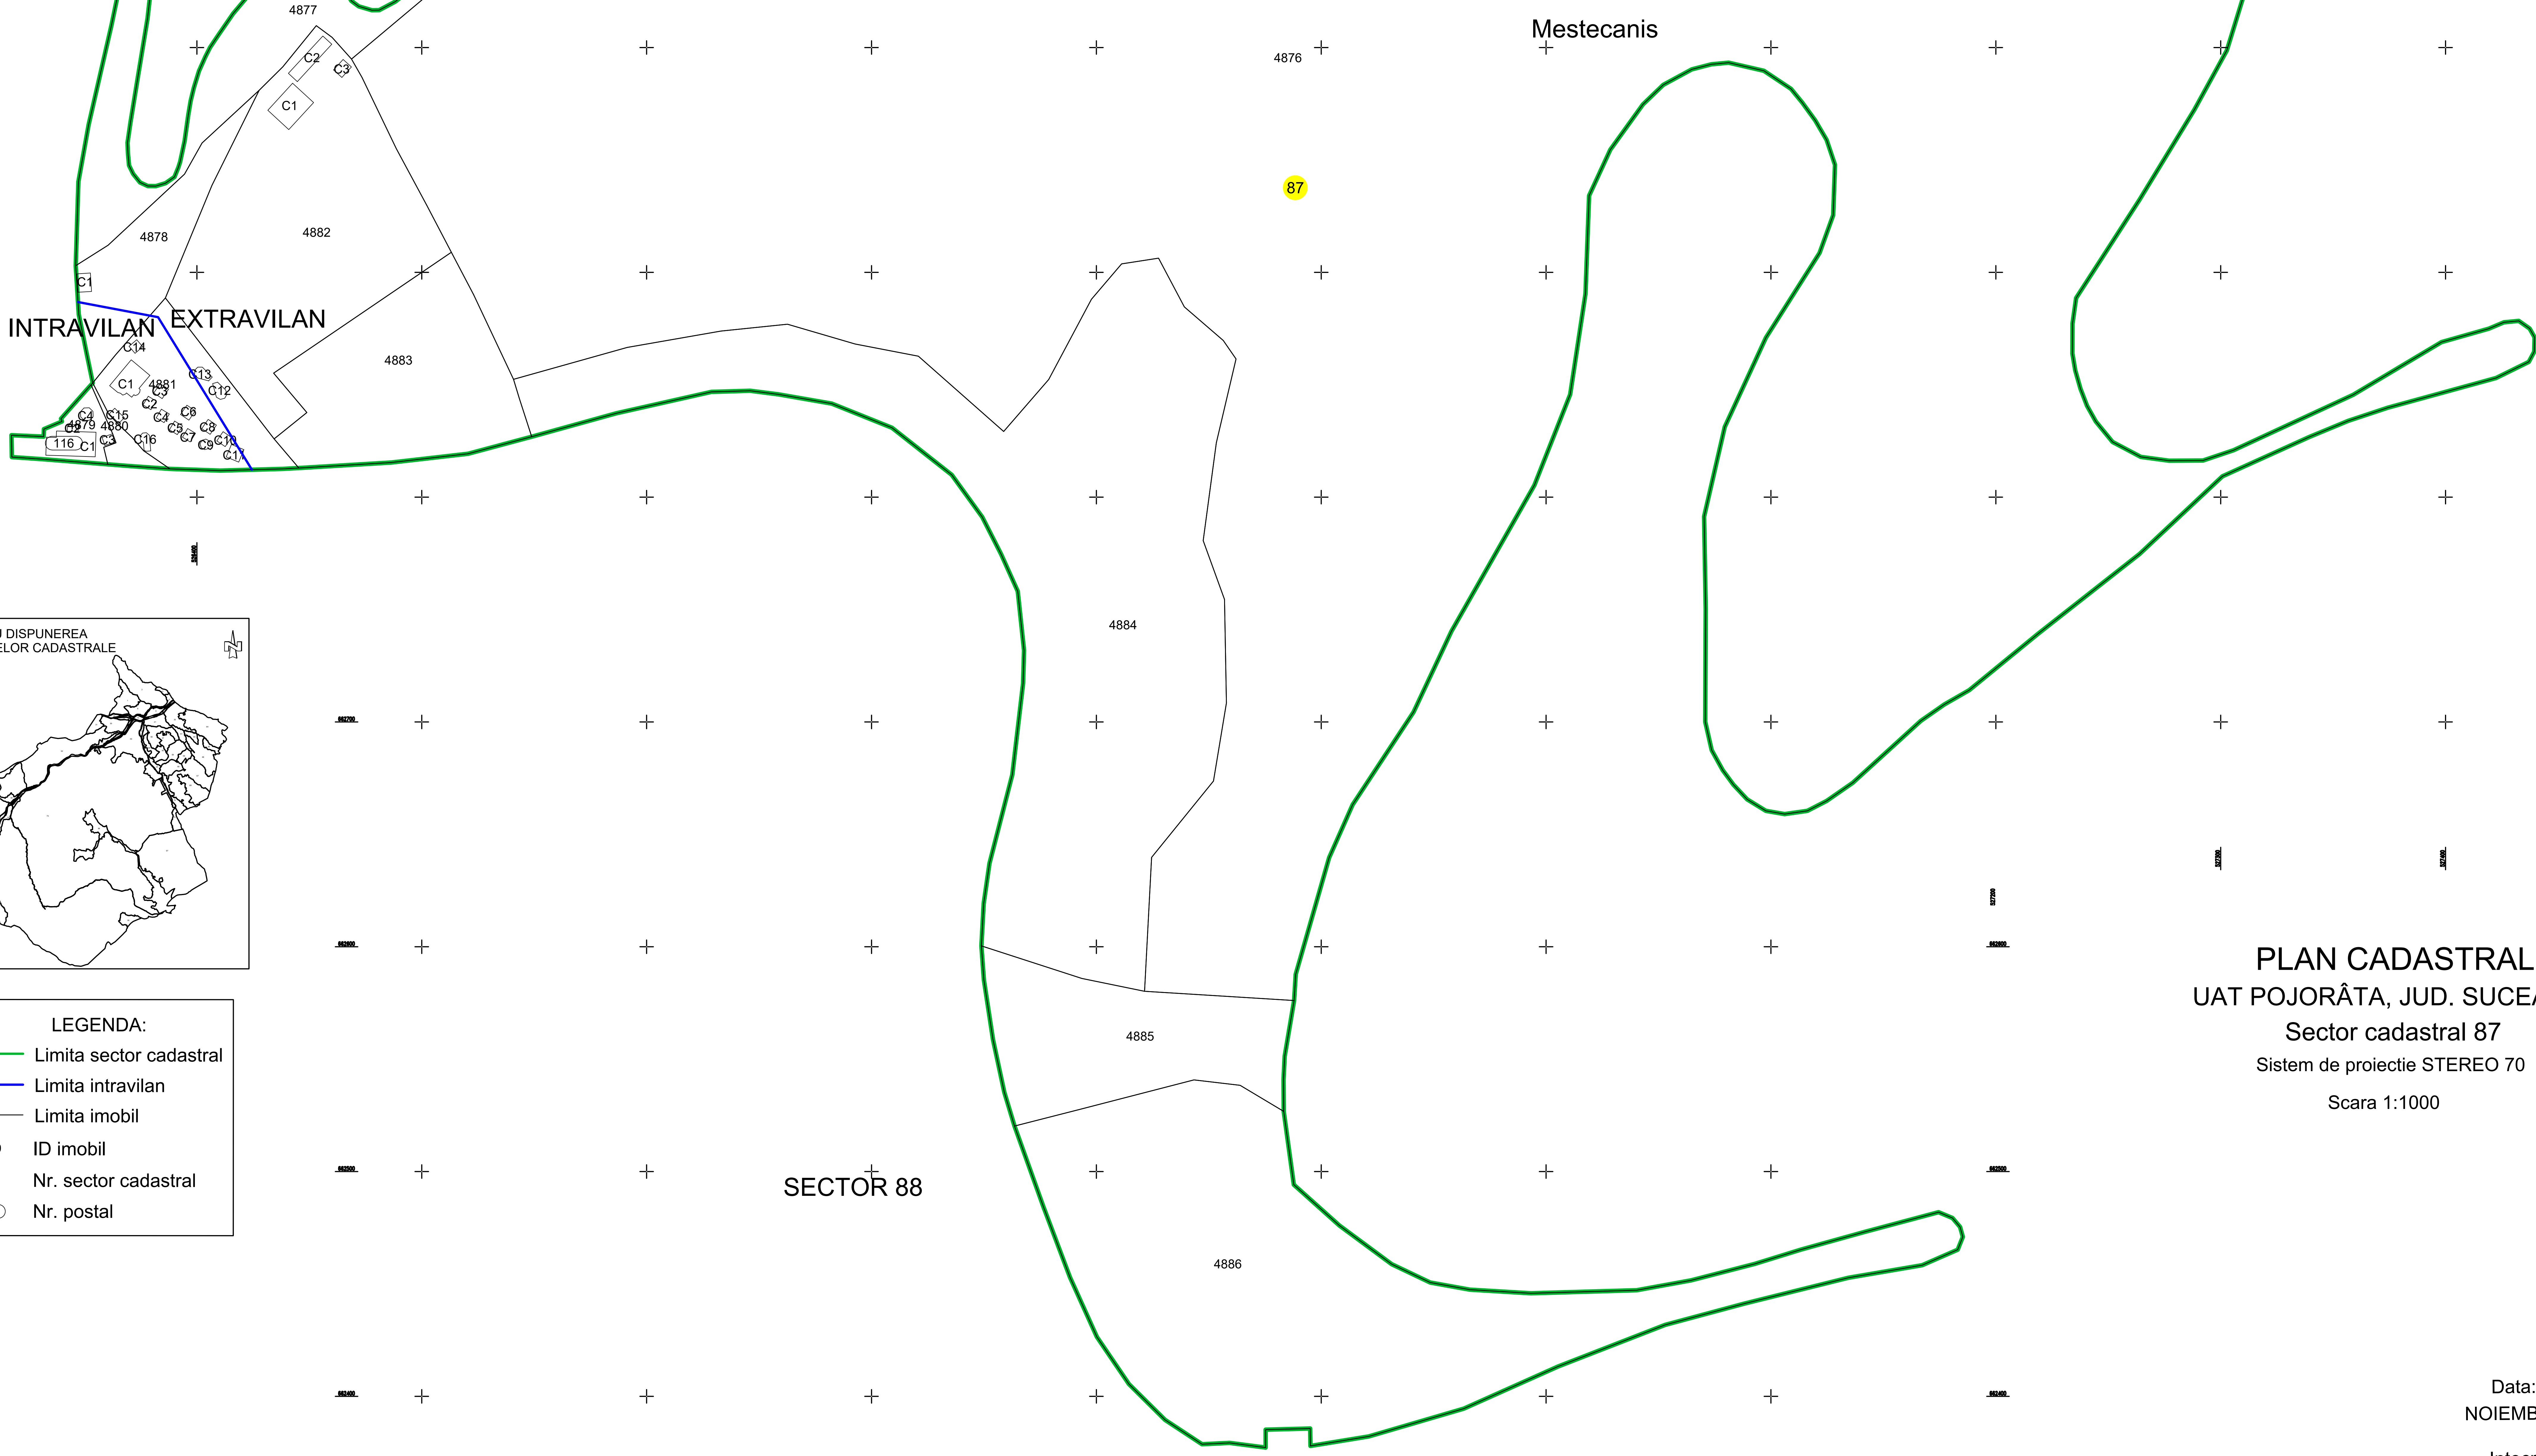

"SPRE PUBLICARE"

INTRAVILAN EXTRAVILAN

Mestecanis

SECTOR 88

SCHITA CU DISPUNEREA
SECTOARELOR CADASTRALE

LEGENDA:

	Limita sector cadastral
	Limita intravilan
	Limita imobil
4869	ID imobil
	Nr. sector cadastral
	Nr. postal

PLAN CADASTRAL
UAT POJORĂTA, JUD. SUCEAVA
Sector cadastral 87
 Sistem de proiectie STEREO 70
 Scara 1:1000

Data:
NOIEMBRIE 2023

MASTERCAD TOPO SRL
SERIA RO-B-J, NR. 1528/2019
CLASA I

Intocmit:
RĂȚANU DANIEL-IONEL
SERIA RO-B-F, NR. 2412
CAT. D