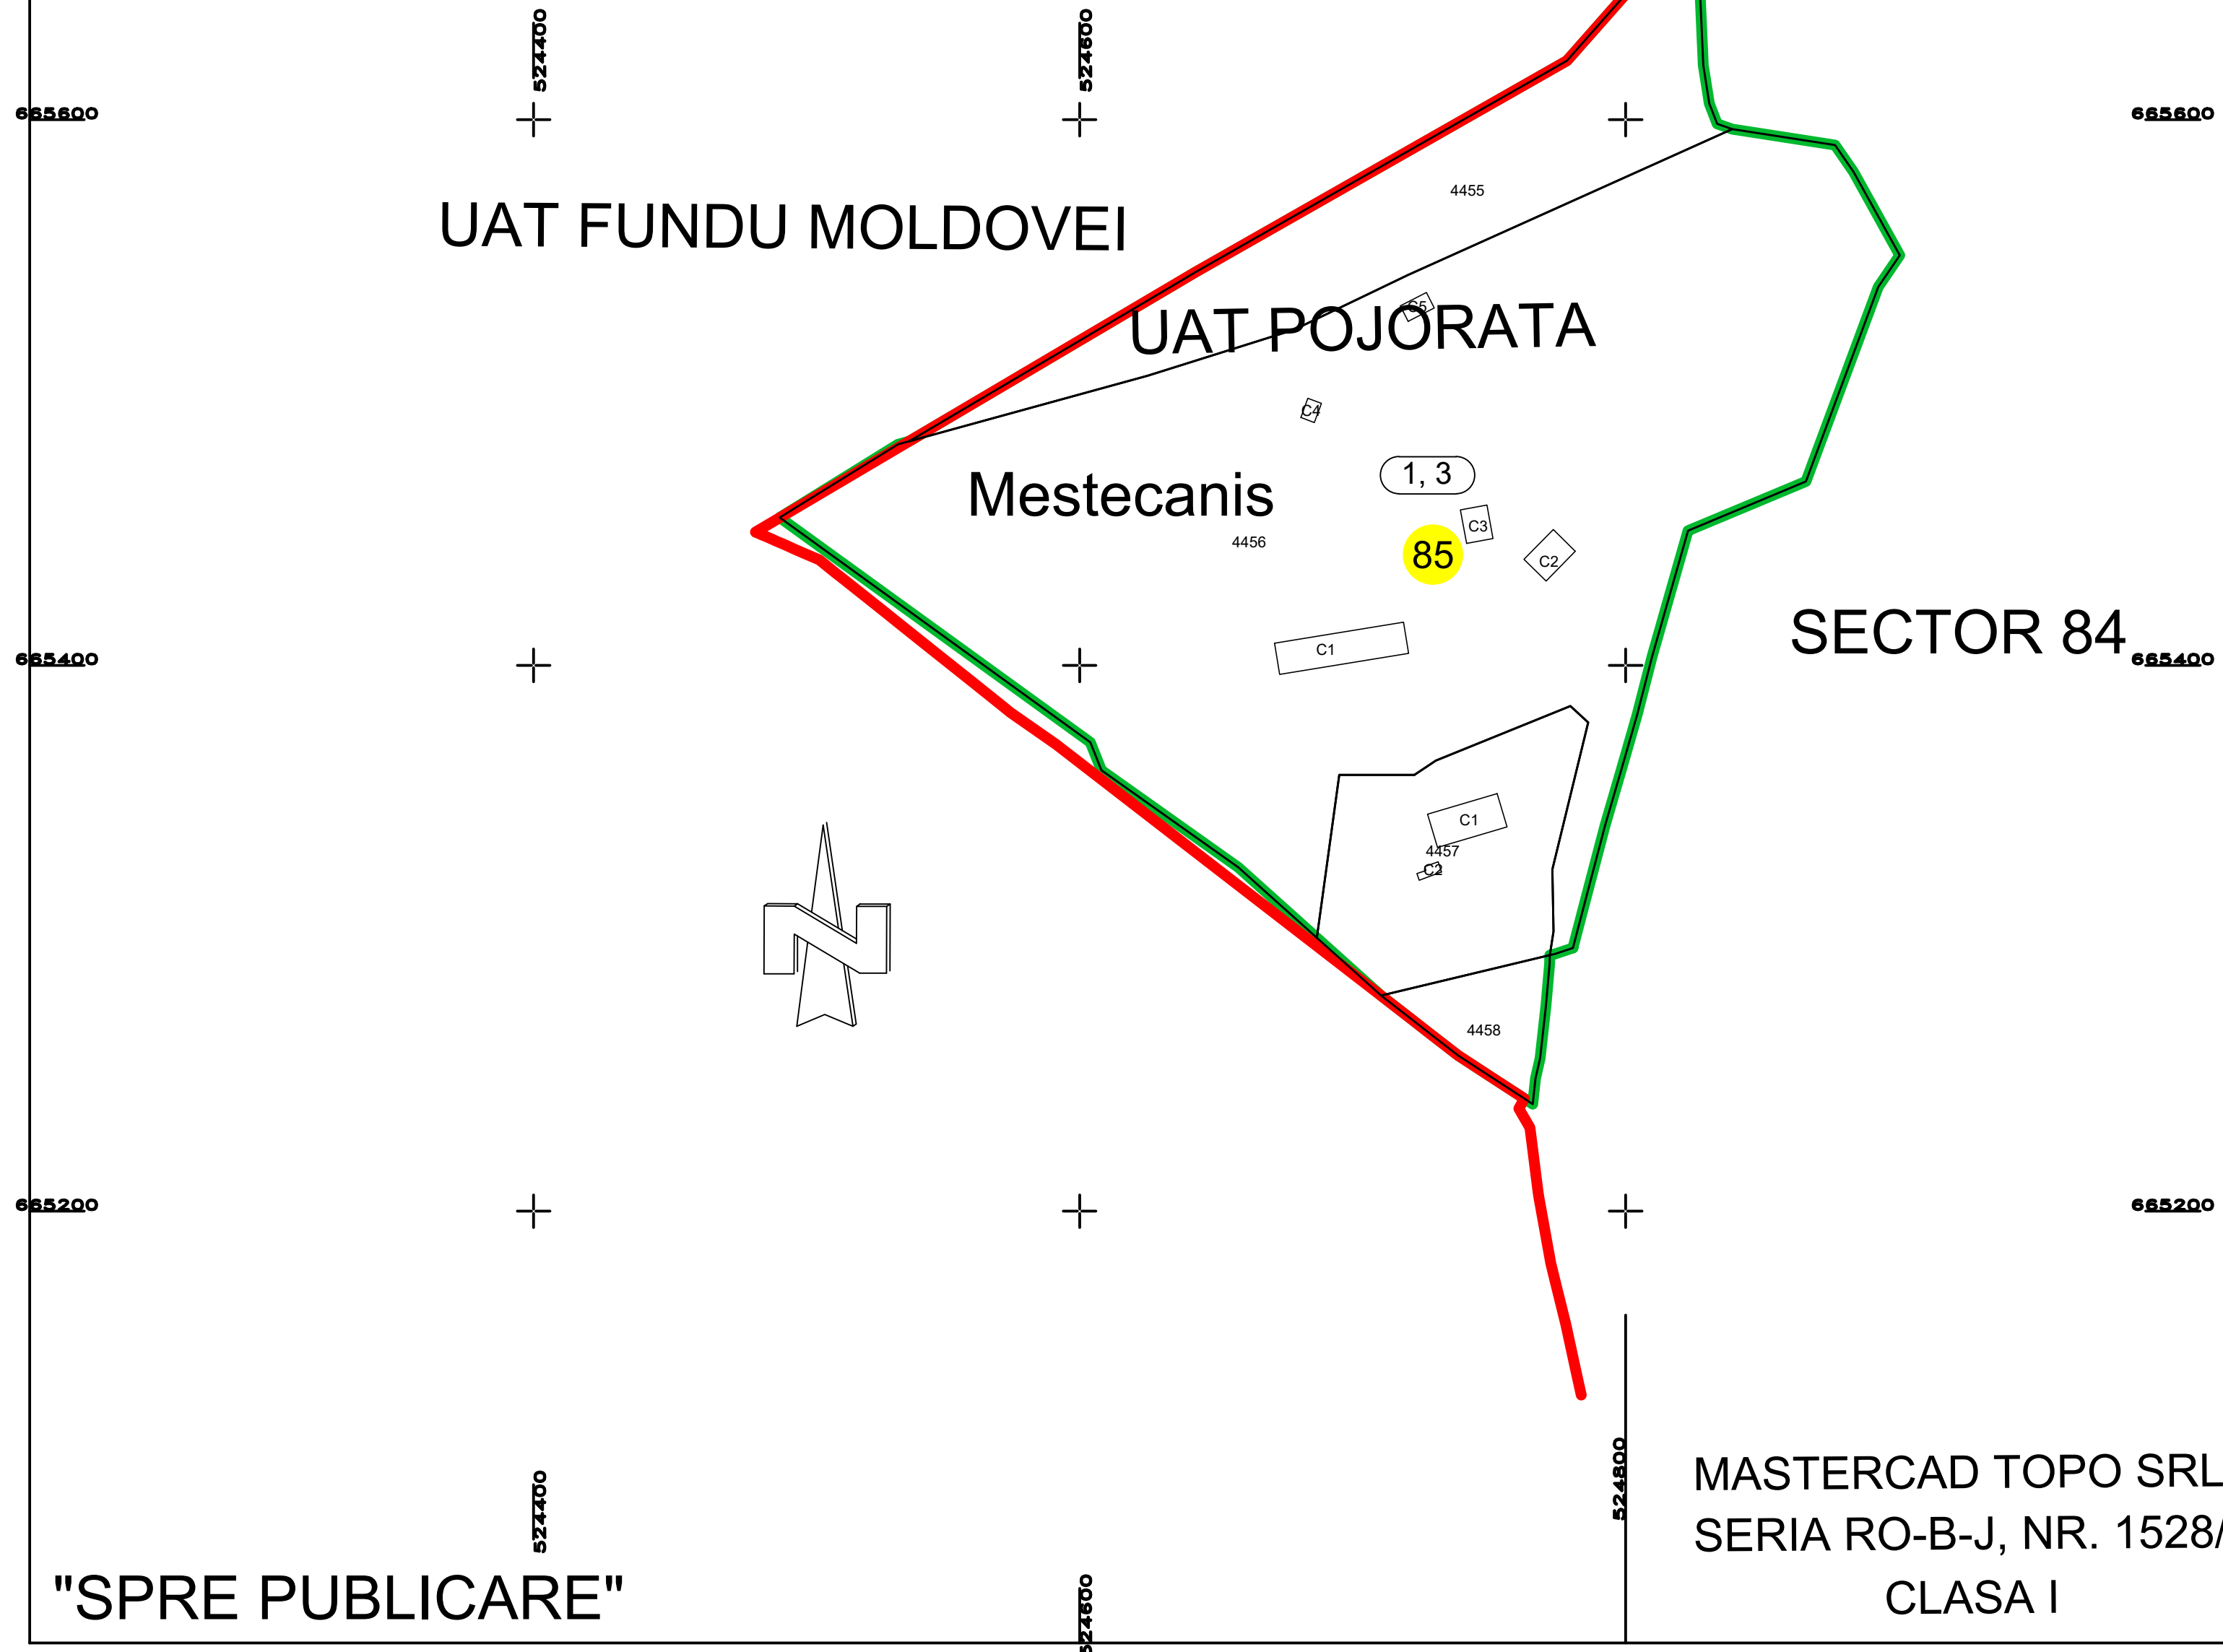

PLAN CADASTRAL

UAT POJORÂTA, JUD. SUCEAVA

Sector cadastral 85

Sistem de proiectie STEREO 70

Scara 1:2000

LEGENDA:	
	Limita UAT
	Limita sector cadastral
	Limita imobil
4455	ID imobil
	Nr. sector cadastral
	Nr. postal

Data:
NOIEMBRIE 2023

Intocmit:
RĂȚANU DANIEL-IONEL
SERIA RO-B-F, NR. 2412
CAT. D

MASTERCAD TOPO SRL
SERIA RO-B-J, NR. 1528/2019
CLASA I

"SPRE PUBLICARE"