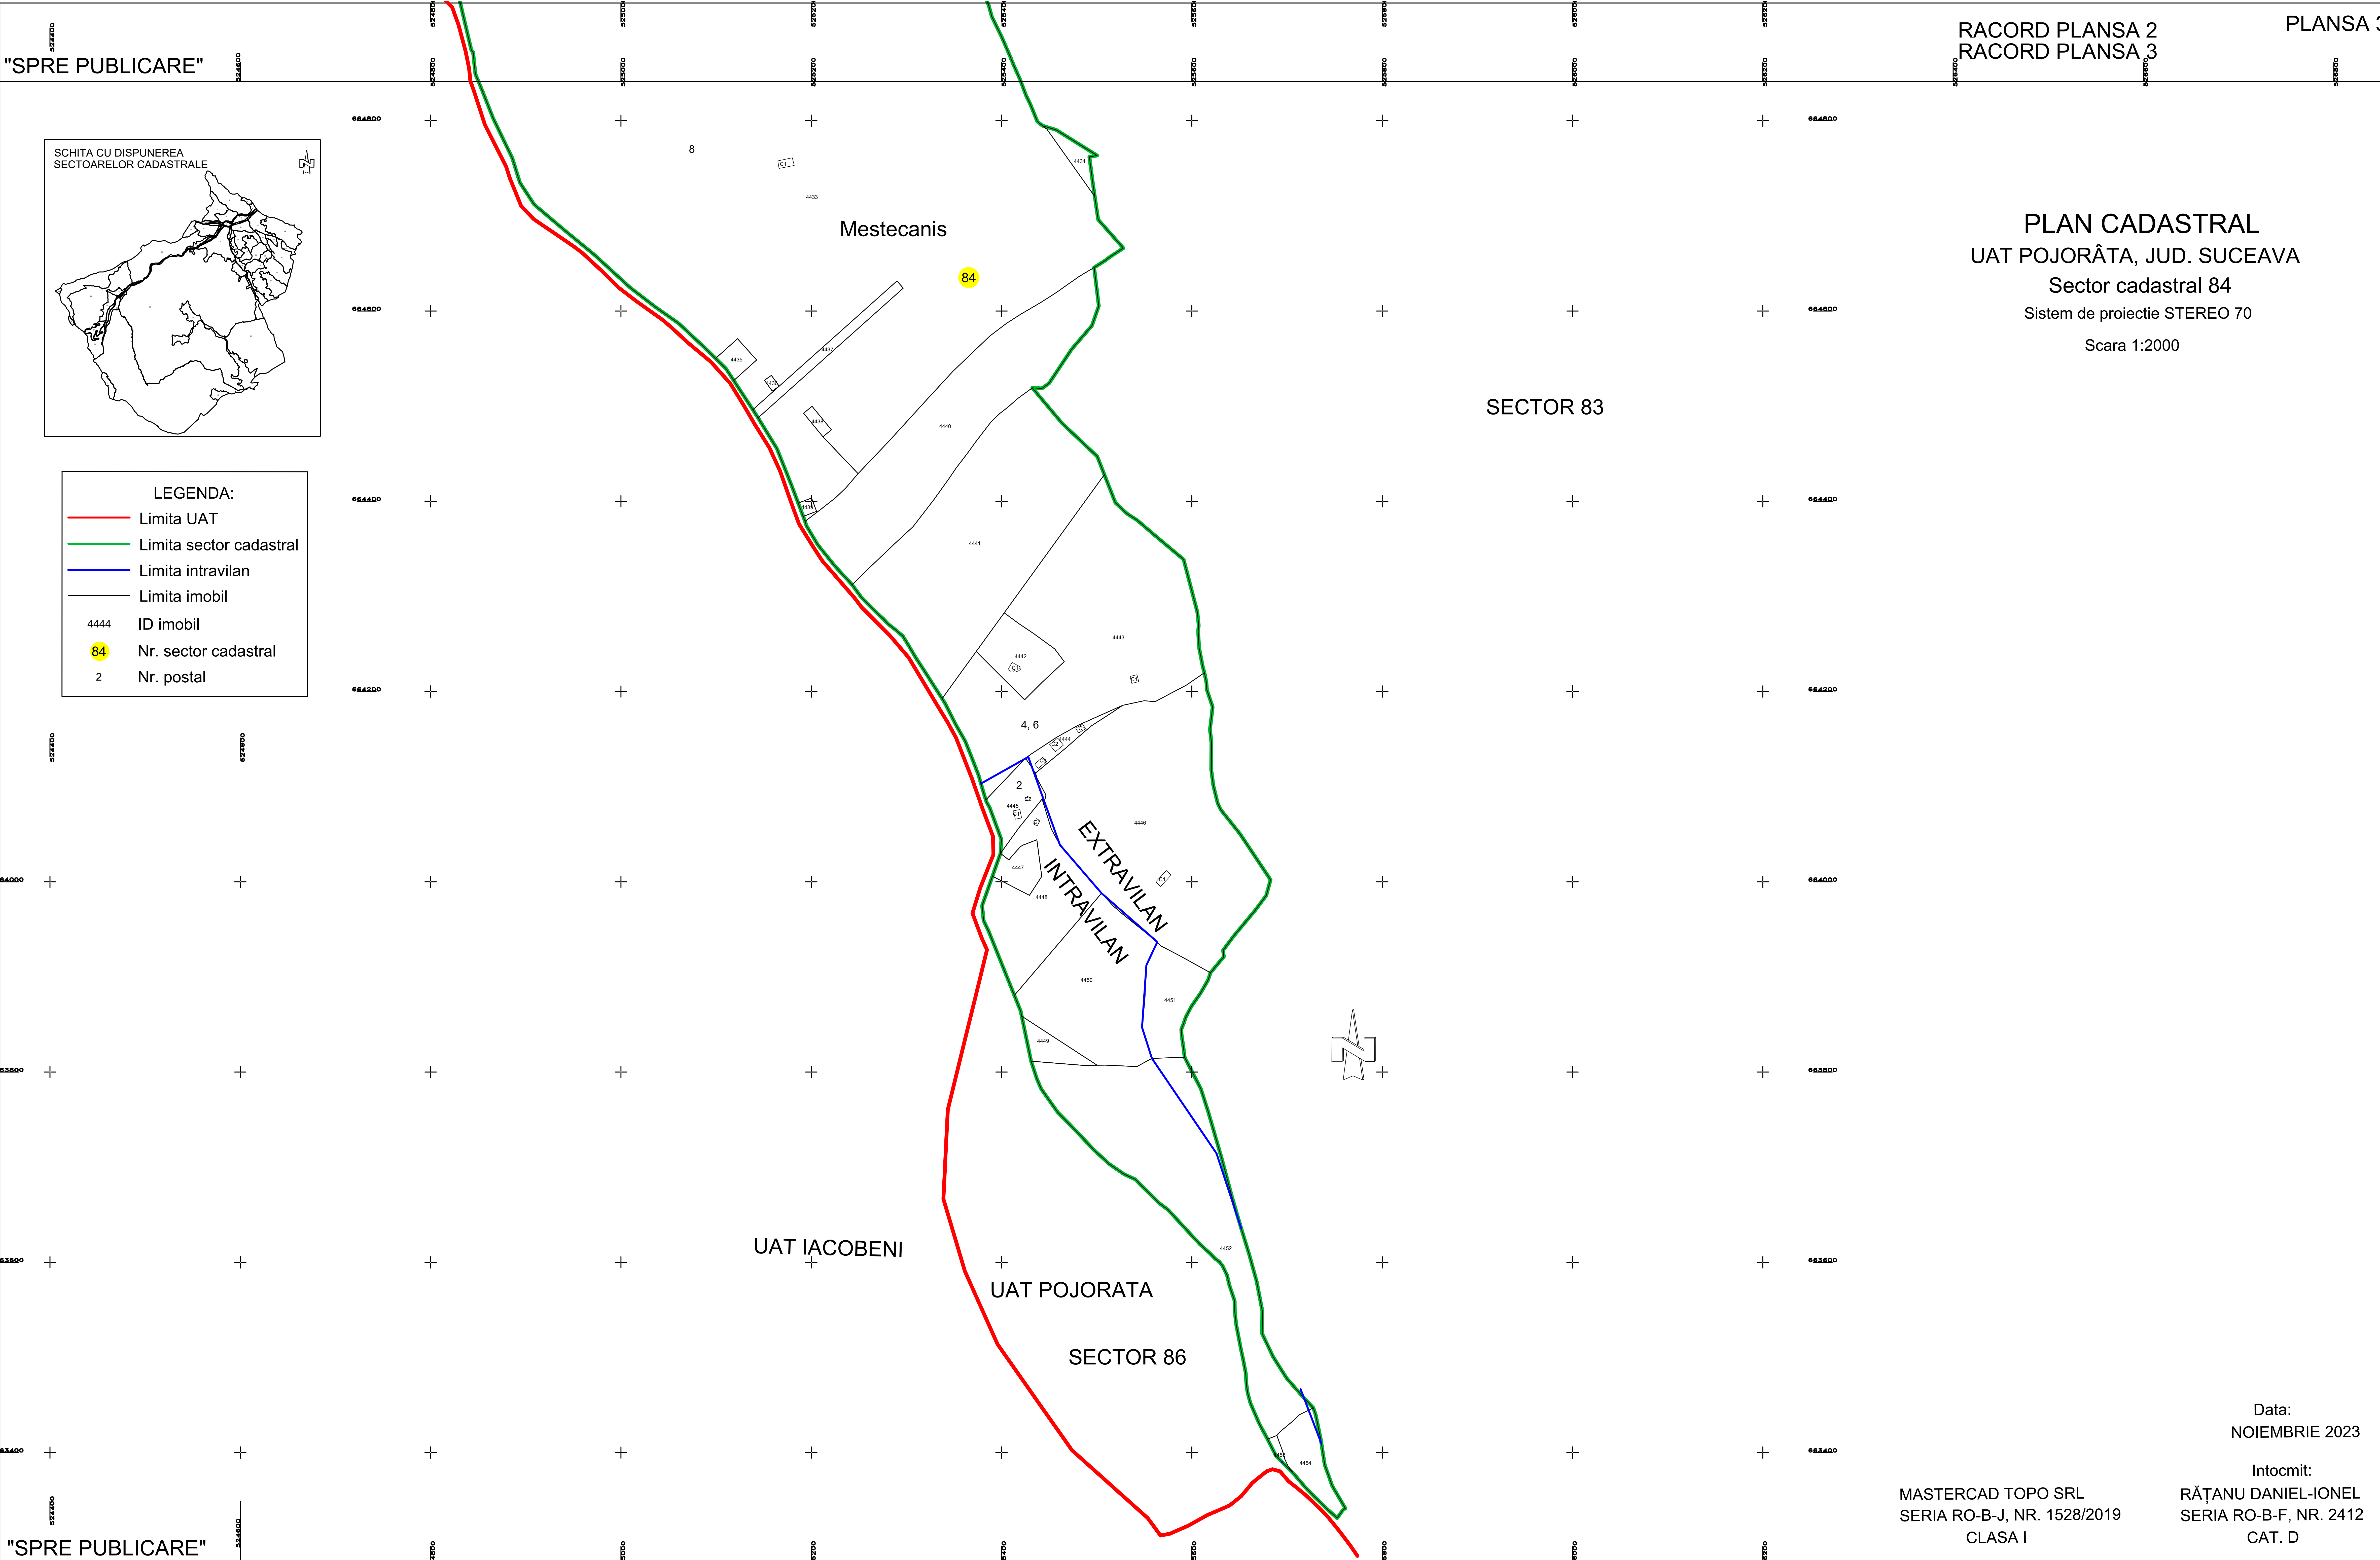

LEGENDA:

	Limita UAT
	Limita sector cadastral
	Limita intravilan
	Limita imobil
4444	ID imobil
84	Nr. sector cadastral
2	Nr. postal

PLAN CADASTRAL
UAT POJORĂȚA, JUD. SUCEAVA
 Sector cadastral 84
 Sistem de proiectie STEREO 70
 Scara 1:2000

Data:
NOIEMBRIE 2023

Intocmit:
RĂȚANU DANIEL-IONEL
SERIA RO-B-F, NR. 2412
CAT. D

MASTERCAD TOPO SRL
SERIA RO-B-J, NR. 1528/2019
CLASA I