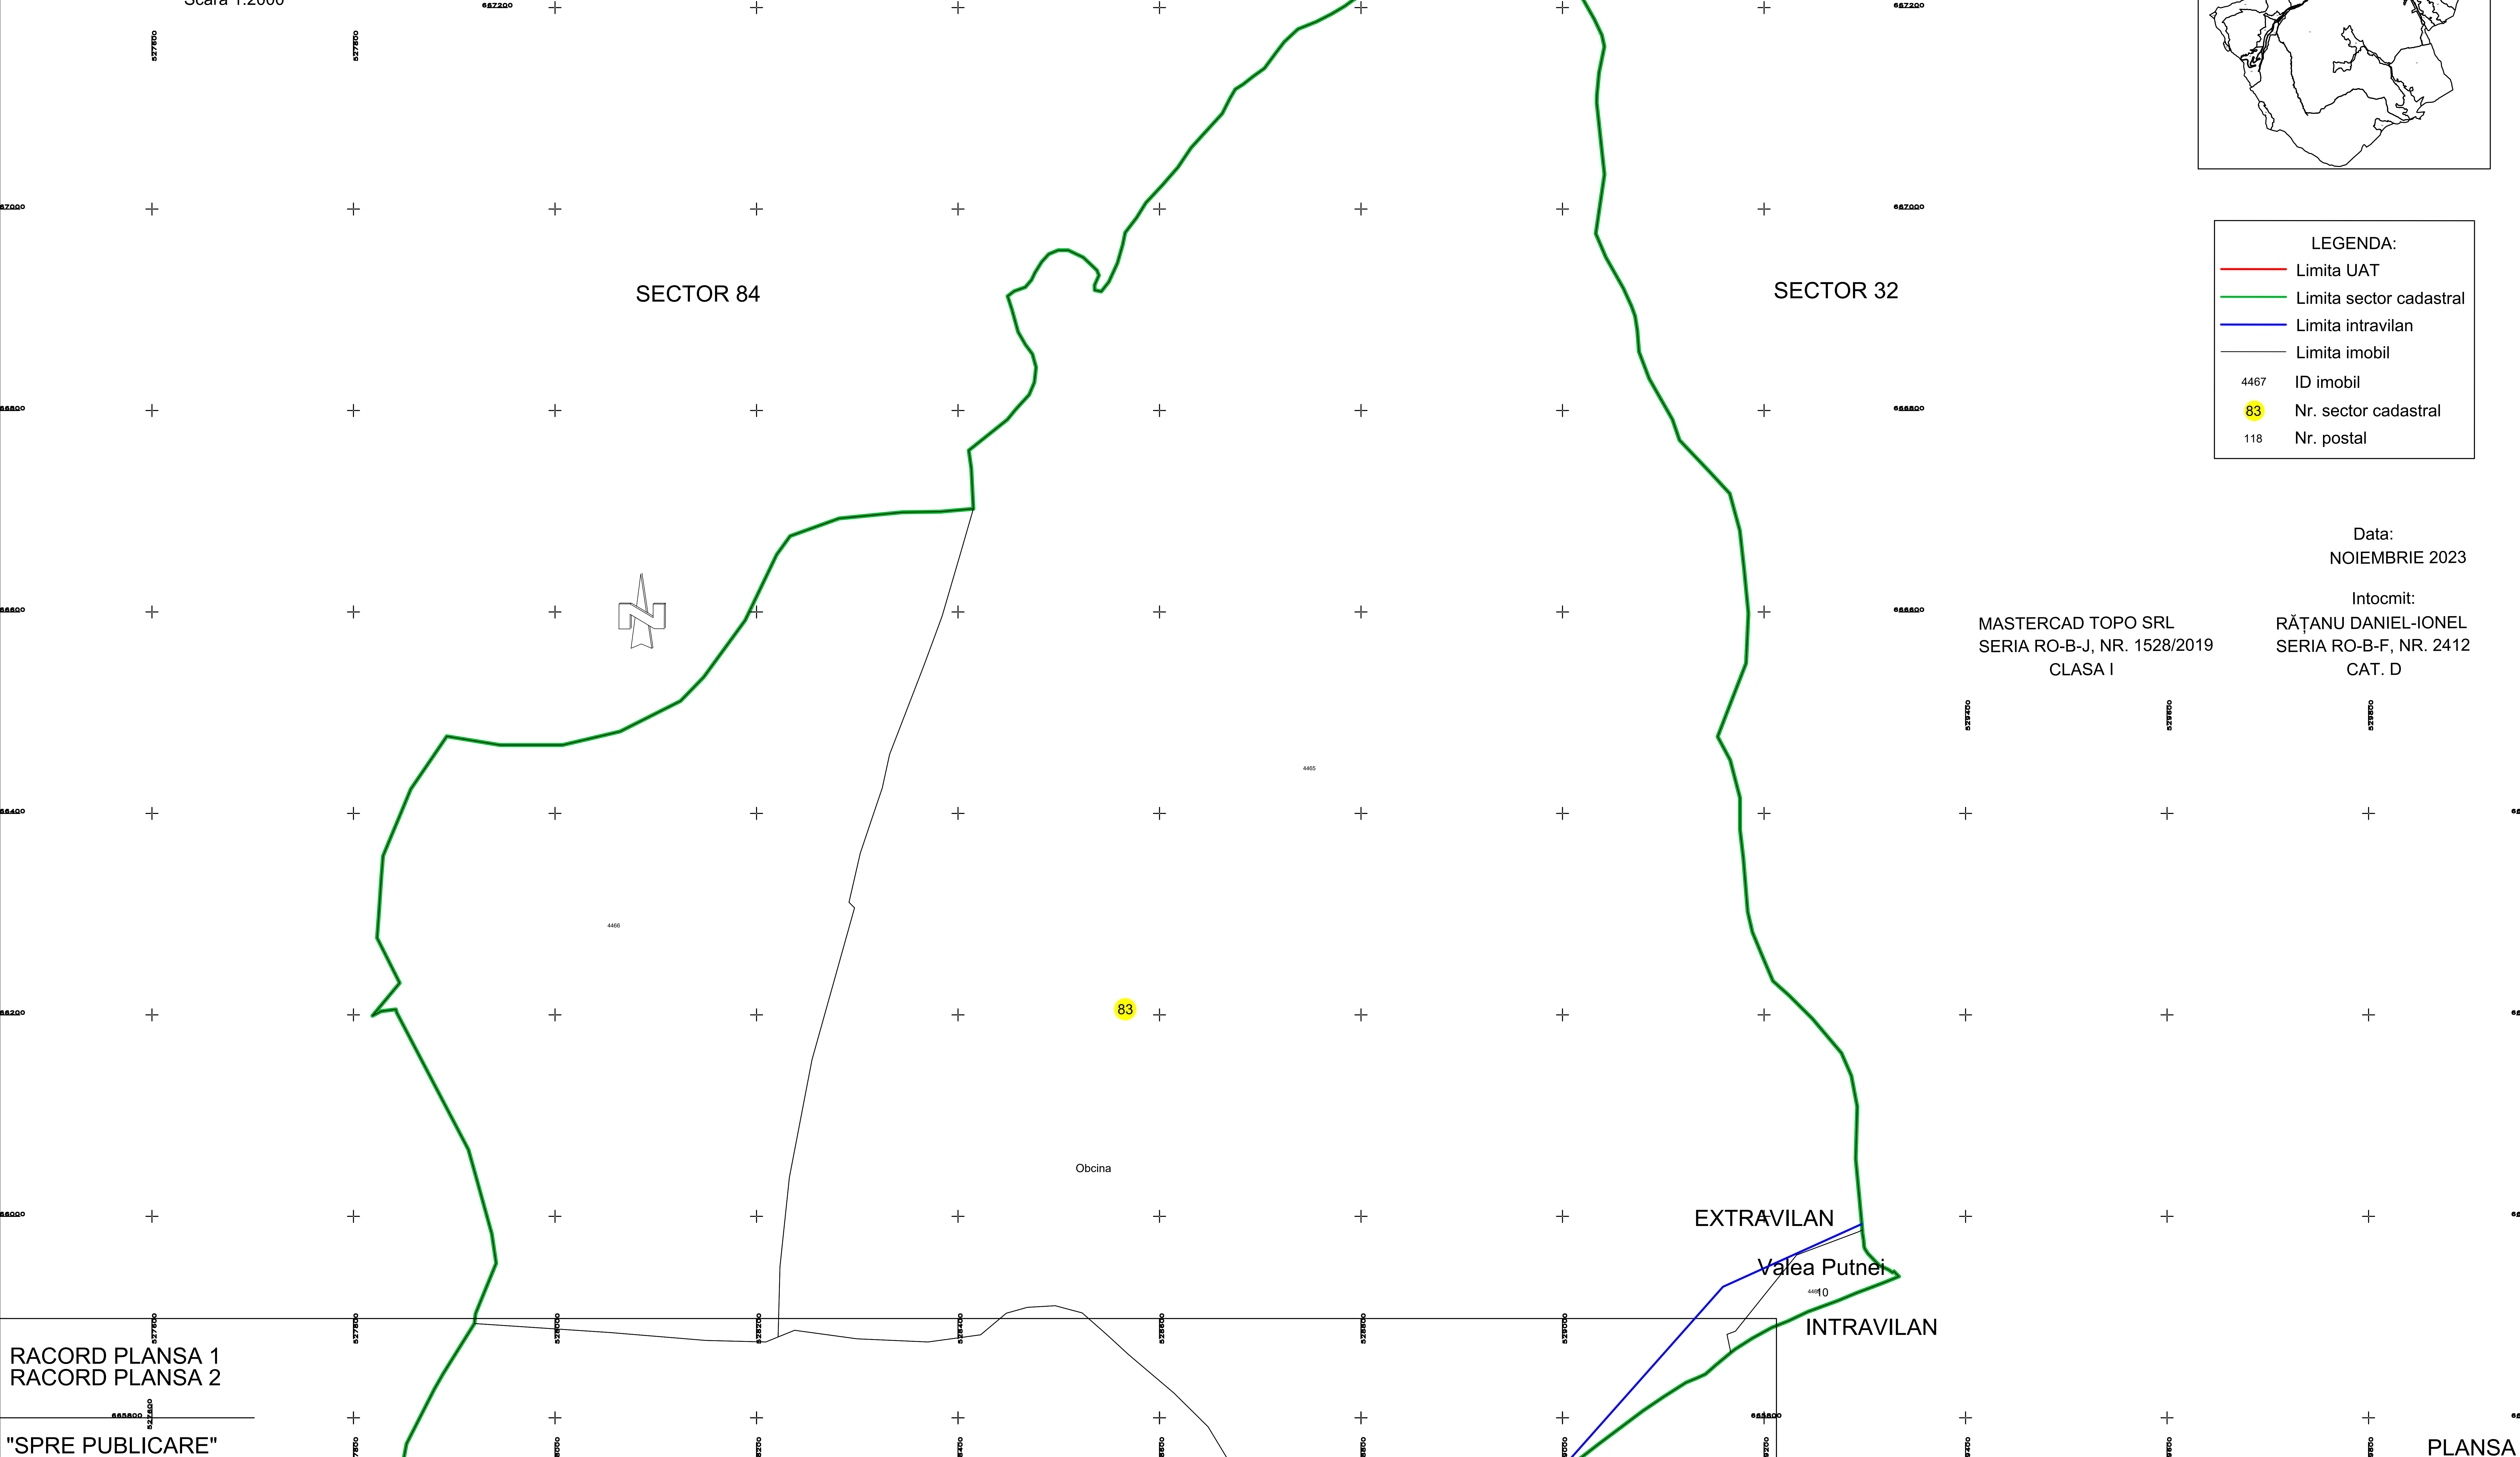

PLAN CADASTRAL
UAT POJORÂTA, JUD. SUCEAVA
Sector cadastral 83
Sistem de proiectie STEREO 70
Scara 1:2000

LEGENDA:	
	Limita UAT
	Limita sector cadastral
	Limita intravilan
	Limita imobil
4467	ID imobil
	Nr. sector cadastral
118	Nr. postal

Data:
NOIEMBRIE 2023

MASTERCAD TOPO SRL
SERIA RO-B-J, NR. 1528/2019
CLASA I

Intocmit:
RĂȚANU DANIEL-IONEL
SERIA RO-B-F, NR. 2412
CAT. D

RACORD PLANSĂ 1
RACORD PLANSĂ 2

"SPRE PUBLICARE"

PLANSĂ 1