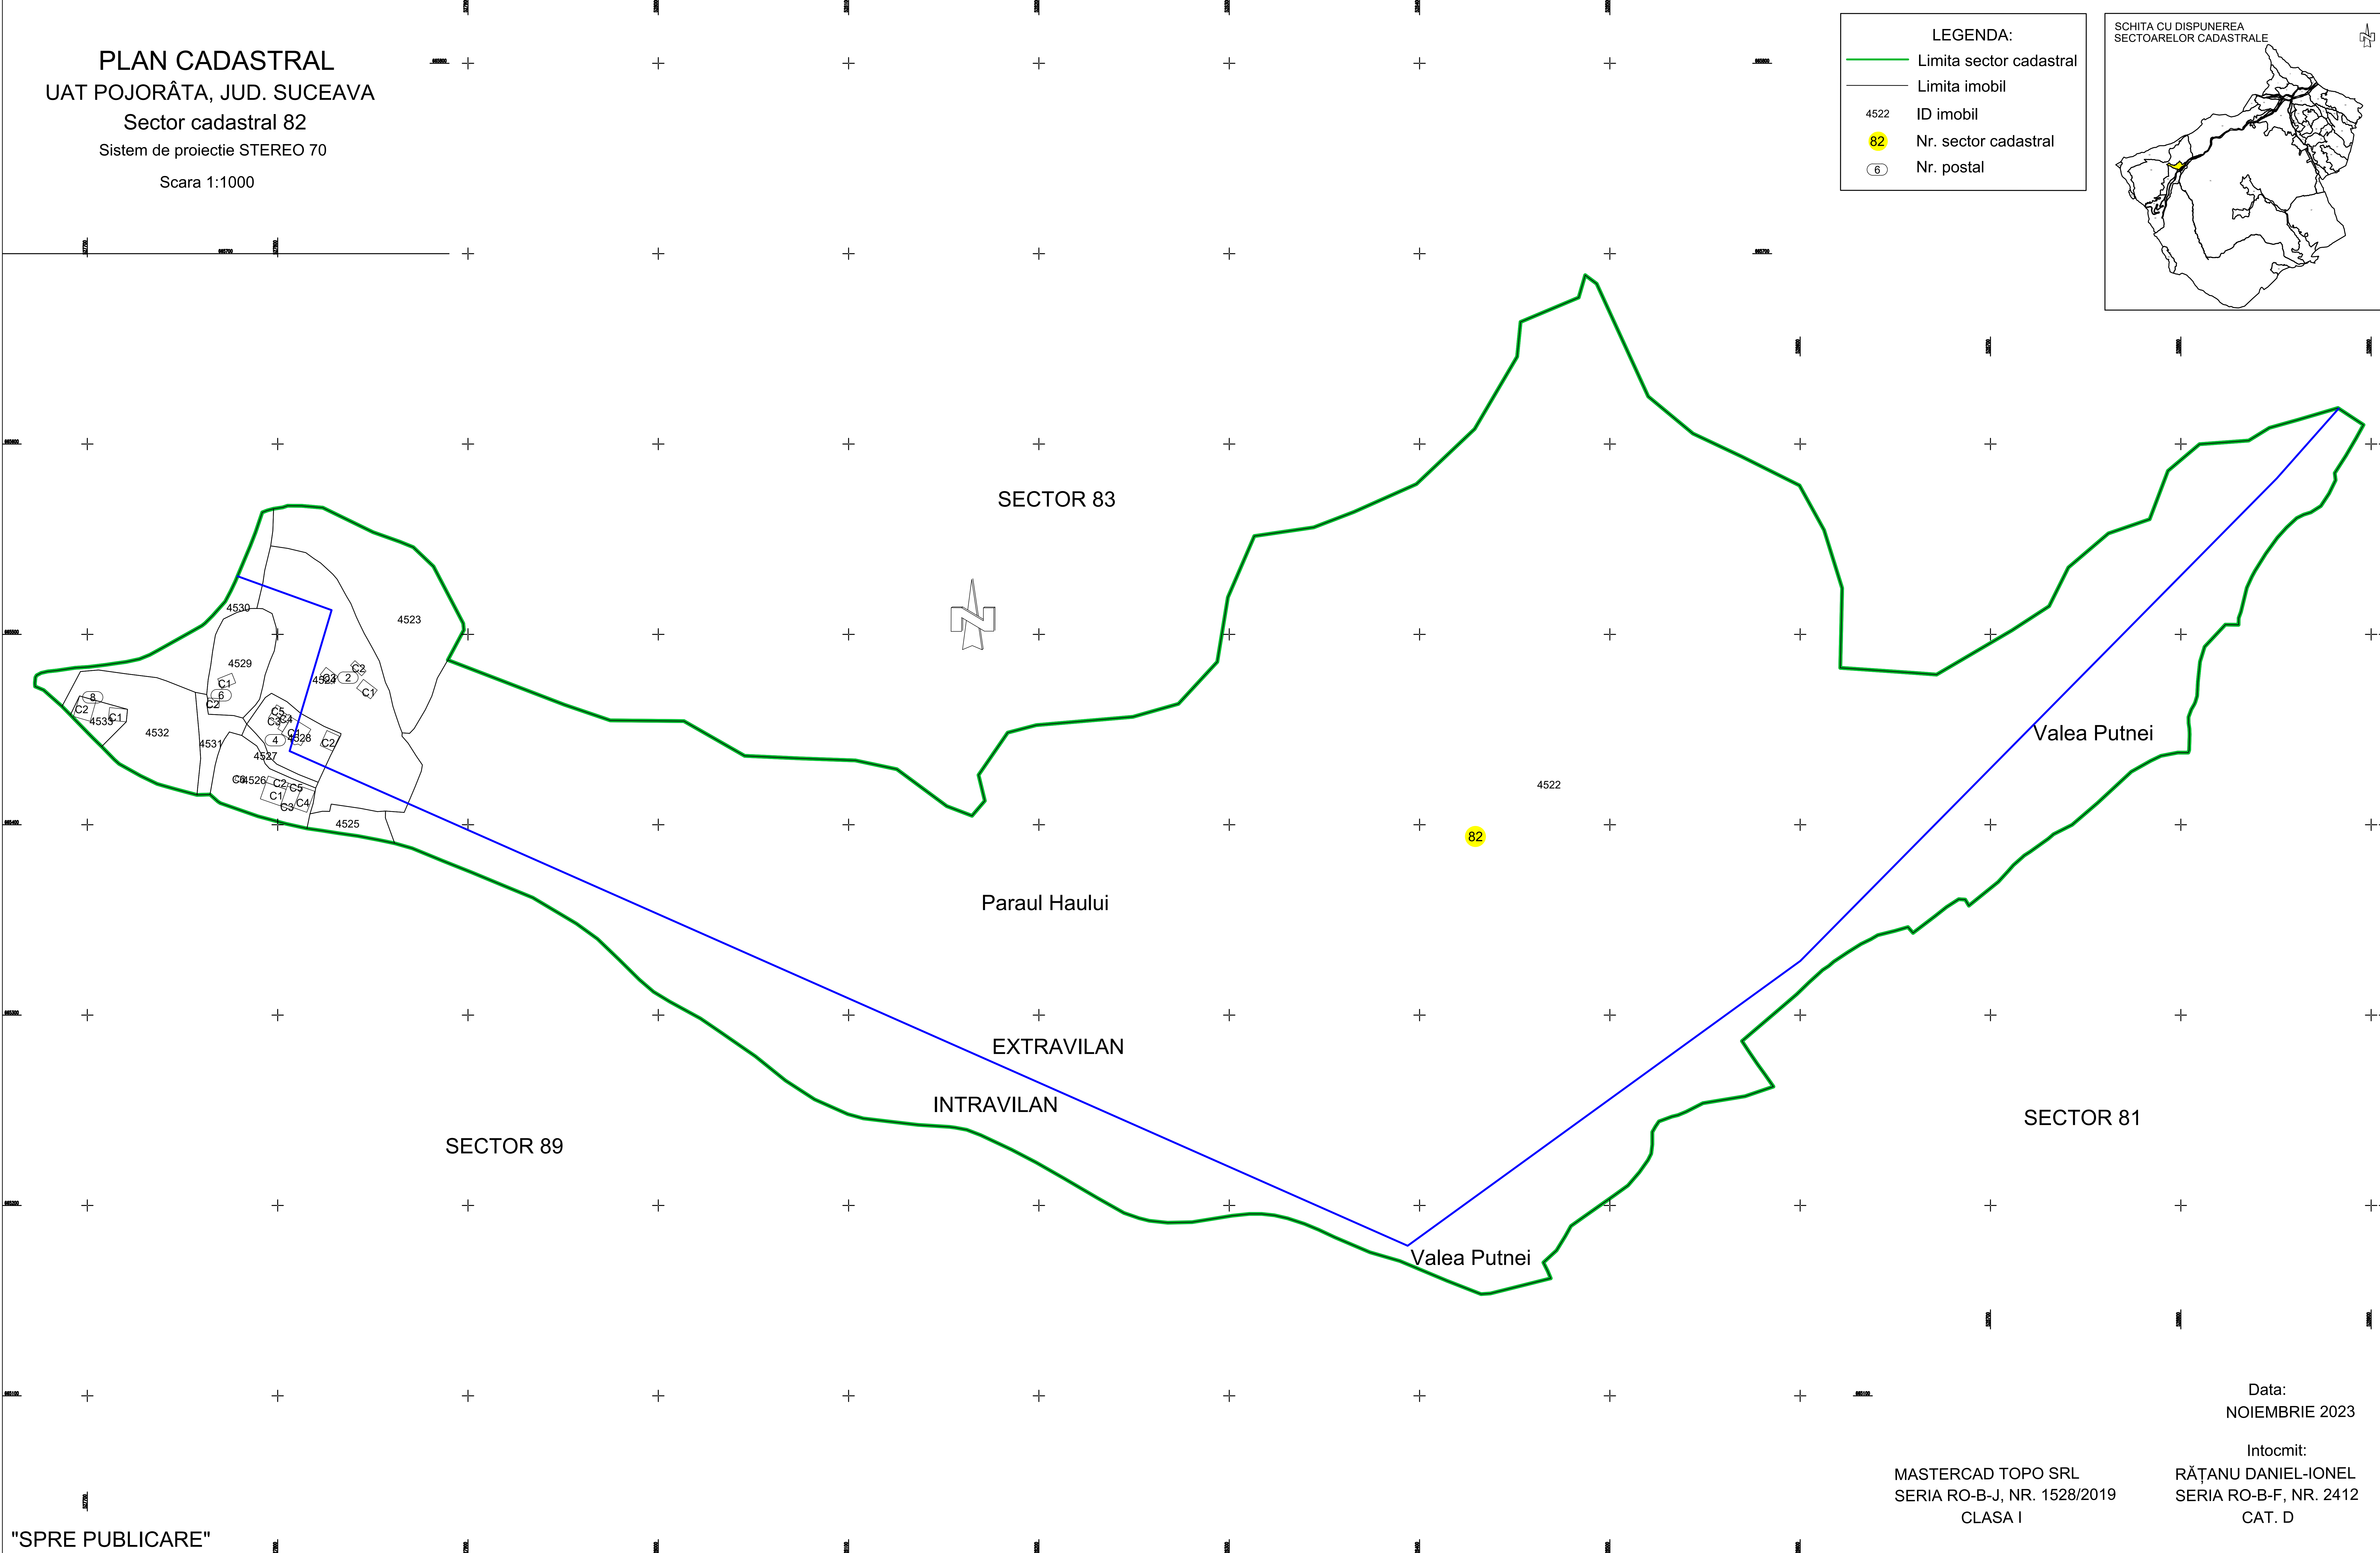

PLAN CADASTRAL  
UAT POJORÂTA, JUD. SUCEAVA  
Sector cadastral 82  
Sistem de proiectie STEREO 70  
Scara 1:1000

LEGENDA:

- Limita sector cadastral
- Limita imobil
- 4522 ID imobil
- 82 Nr. sector cadastral
- 6 Nr. postal

"SPRE PUBLICARE"

Data:  
NOIEMBRIE 2023

Intocmit:  
RĂȚANU DANIEL-IONEL  
SERIA RO-B-F, NR. 2412  
CAT. D

MASTERCAD TOPO SRL  
SERIA RO-B-J, NR. 1528/2019  
CLASA I