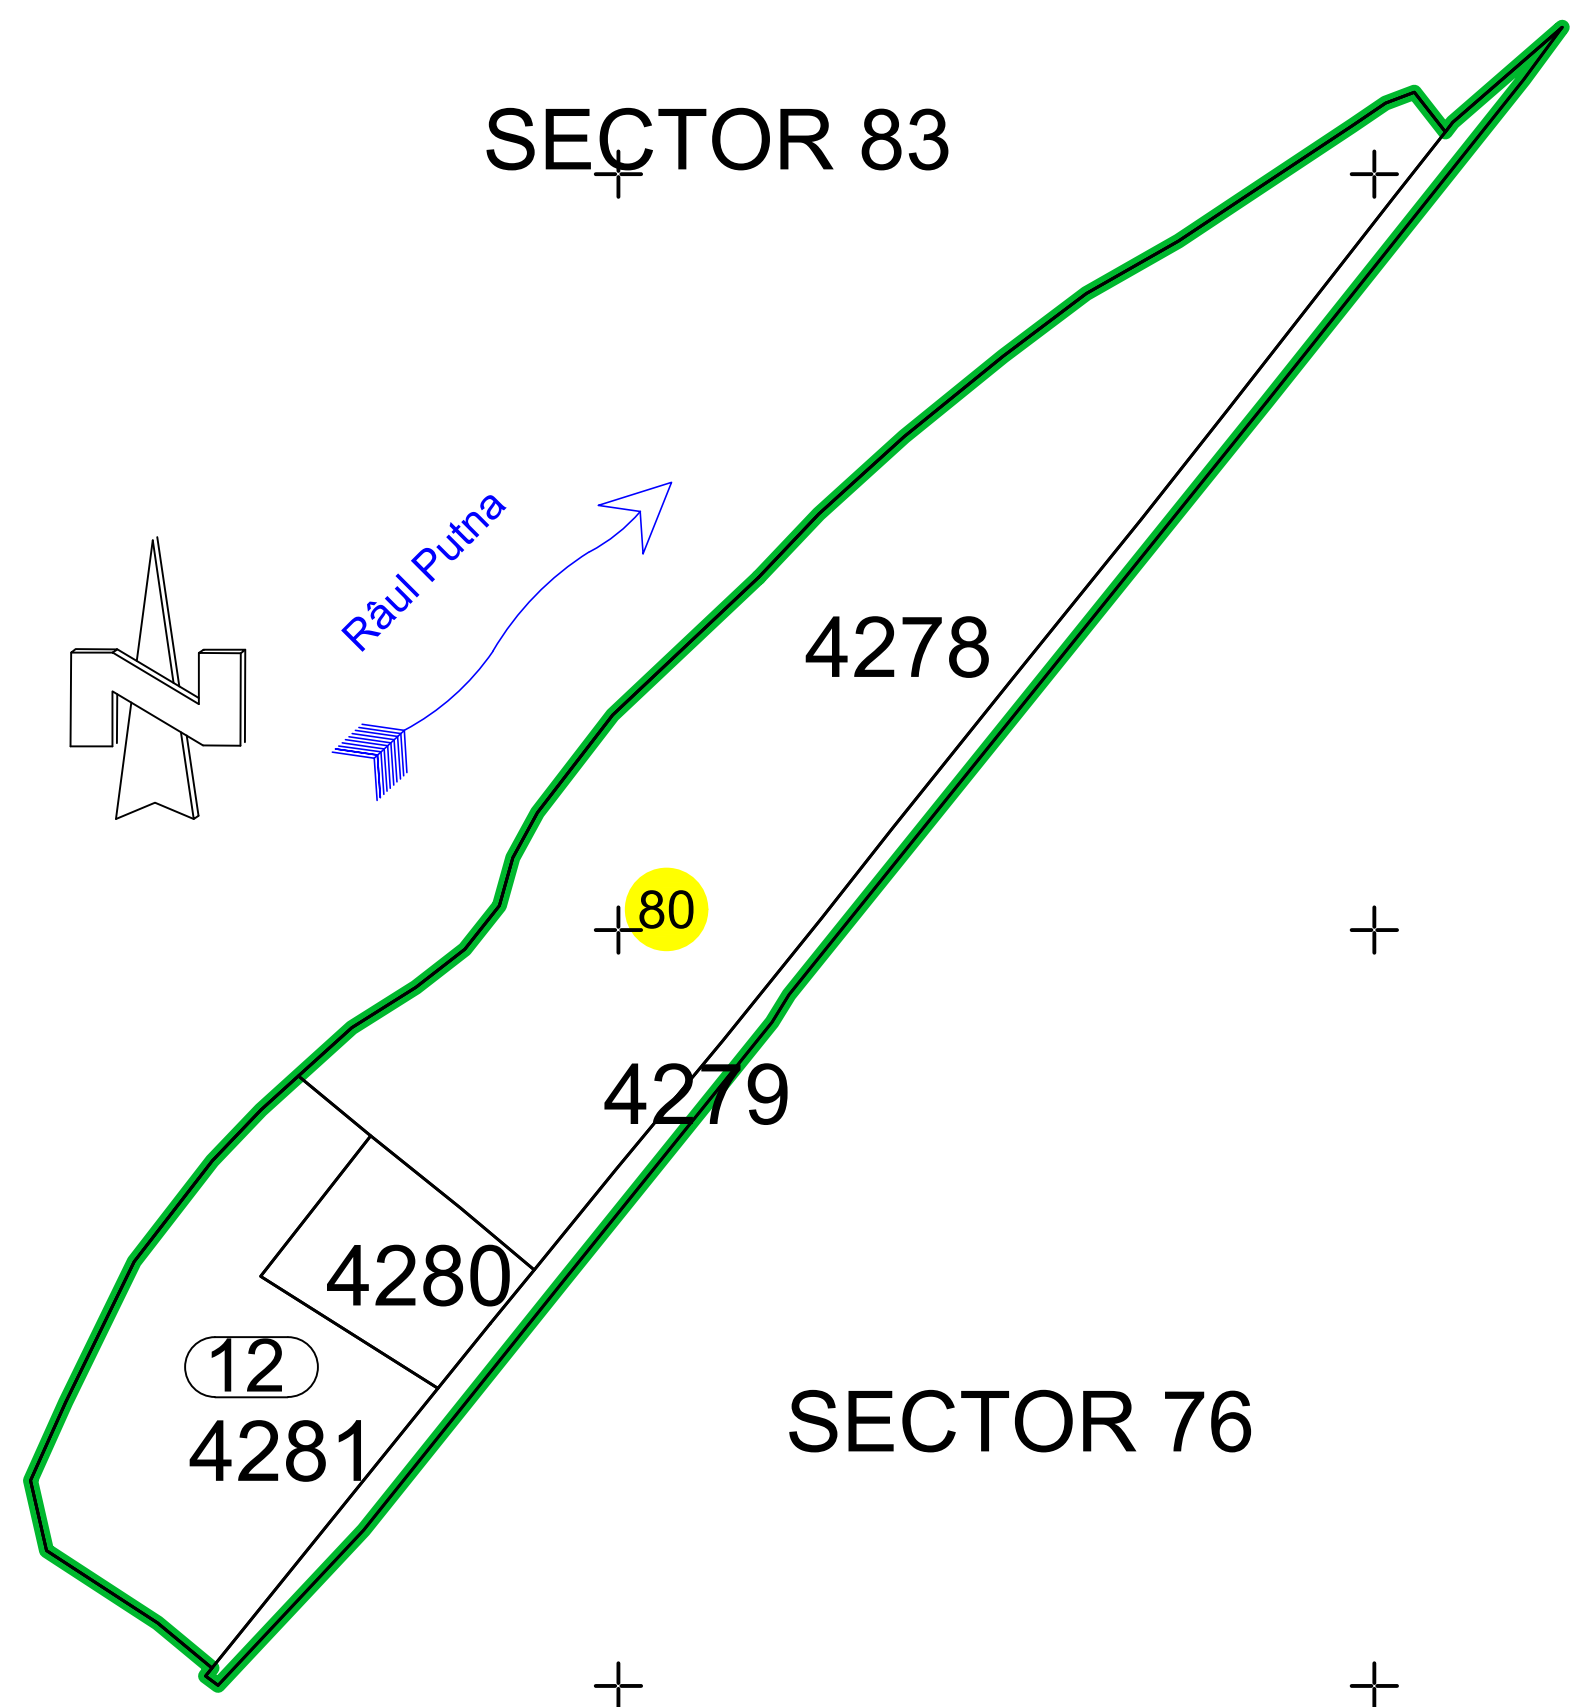

PLAN CADASTRAL
UAT POJORÂTA, JUD. SUCEAVA

Sector cadastral 80

Sistem de proiectie STEREO 70

Scara 1:1000

LEGENDA:

| | |
|------|-------------------------|
| | Limita sector cadastral |
| | Limita imobil |
| 4278 | ID imobil |
| 80 | Nr. sector cadastral |
| 12 | Nr. postal |

Data:
NOIEMBRIE 2023

MASTERCAD TOPO SRL
SERIA RO-B-J, NR. 1528/2019
CLASA I

Intocmit:
RĂȚANU DANIEL-IONEL
SERIA RO-B-F, NR. 2412
CAT. D

"SPRE PUBLICARE"