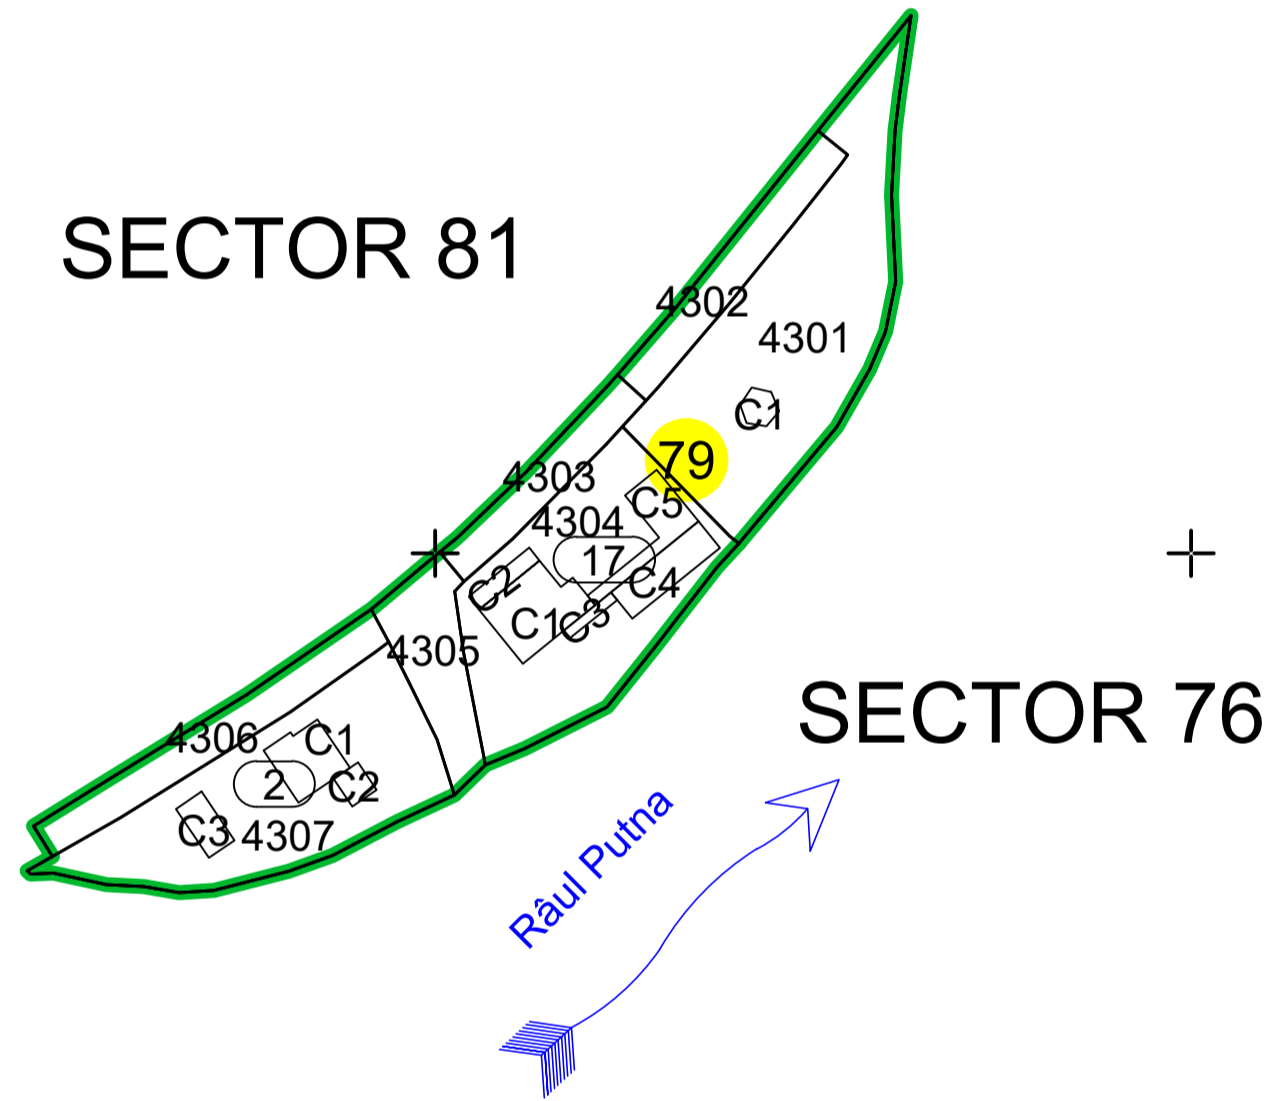

PLAN CADASTRAL

UAT POJORÂTA, JUD. SUCEAVA

Sector cadastral 79

Sistem de proiectie STEREO 70

Scara 1:1000

LEGENDA:

	Limita sector cadastral
	Limita imobil
4301	ID imobil
	Nr. sector cadastral
	Nr. postal

Data:
NOIEMBRIE 2023

MASTERCAD TOPO SRL
SERIA RO-B-J, NR. 1528/2019
CLASA I

Intocmit:
RĂȚANU DANIEL-IONEL
SERIA RO-B-F, NR. 2412
CAT. D

"SPRE PUBLICARE"