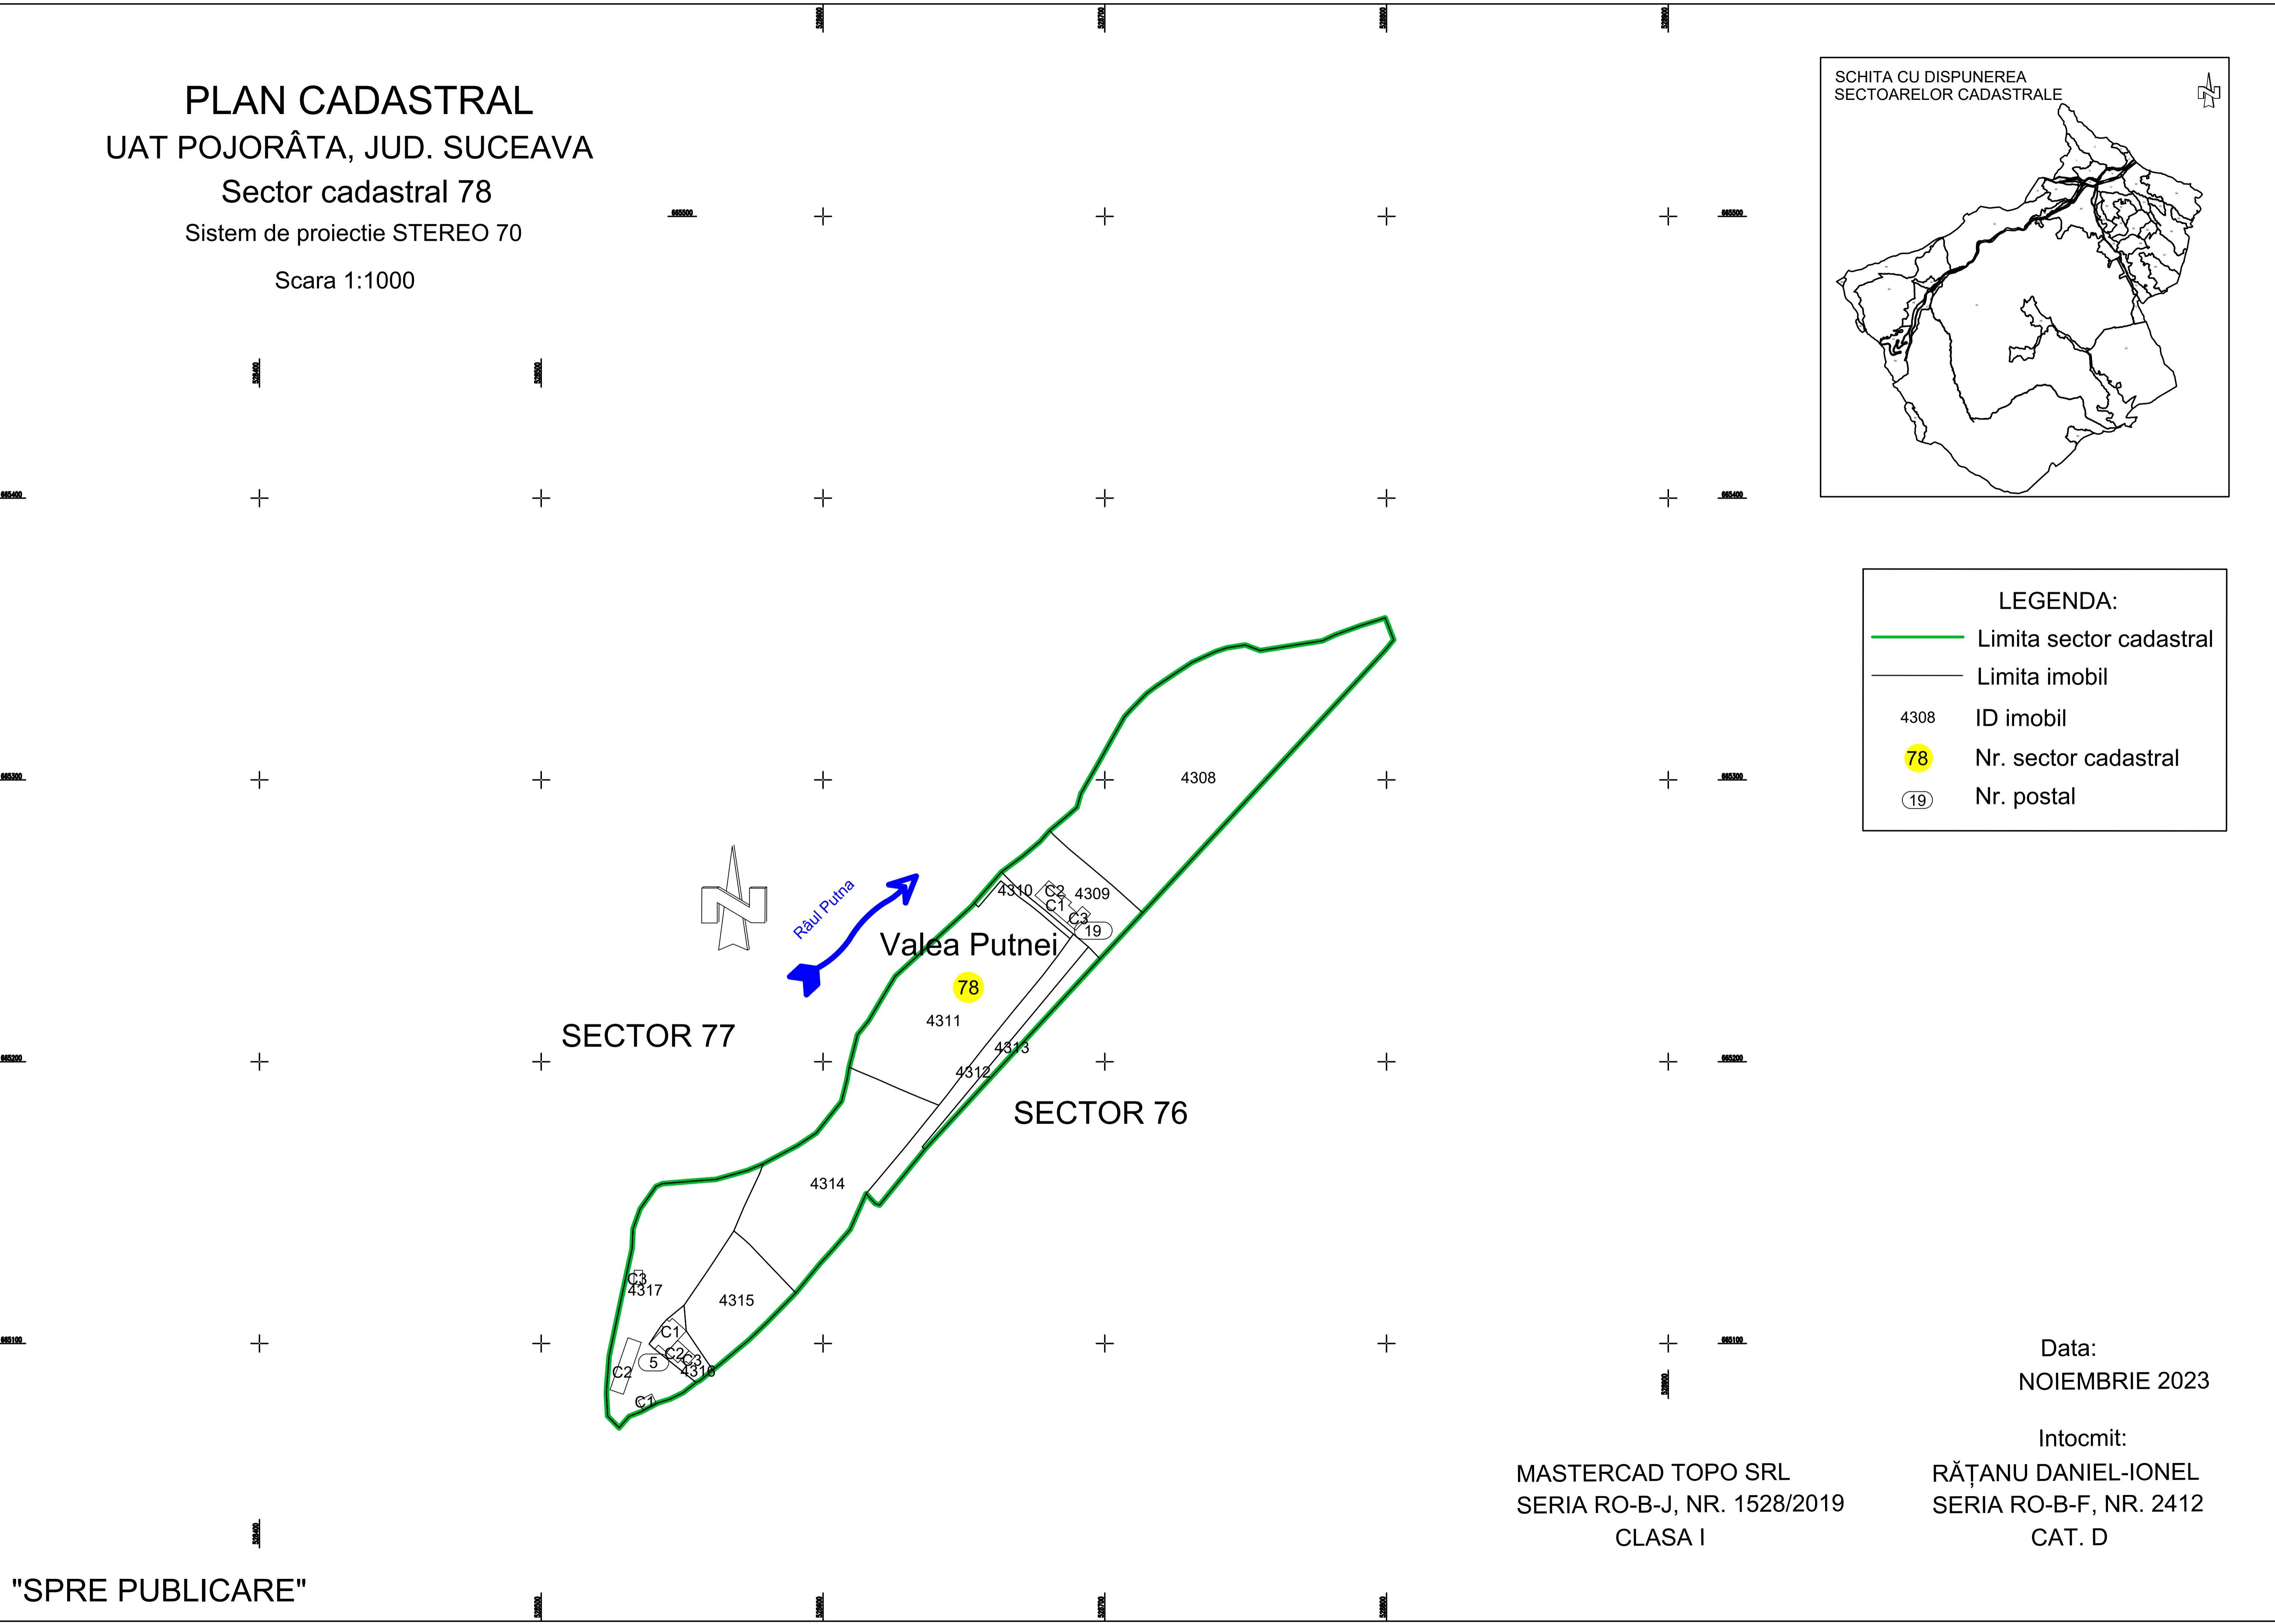

# PLAN CADASTRAL

## UAT POJORÂTA, JUD. SUCEAVA

Sector cadastral 78

Sistem de proiectie STEREO 70

Scara 1:1000

LEGENDA:

	Limita sector cadastral
	Limita imobil
4308	ID imobil
	Nr. sector cadastral
	Nr. postal

Data:  
NOIEMBRIE 2023

Intocmit:  
RĂȚANU DANIEL-IONEL  
SERIA RO-B-F, NR. 2412  
CAT. D

MASTERCAD TOPO SRL  
SERIA RO-B-J, NR. 1528/2019  
CLASA I

"SPRE PUBLICARE"