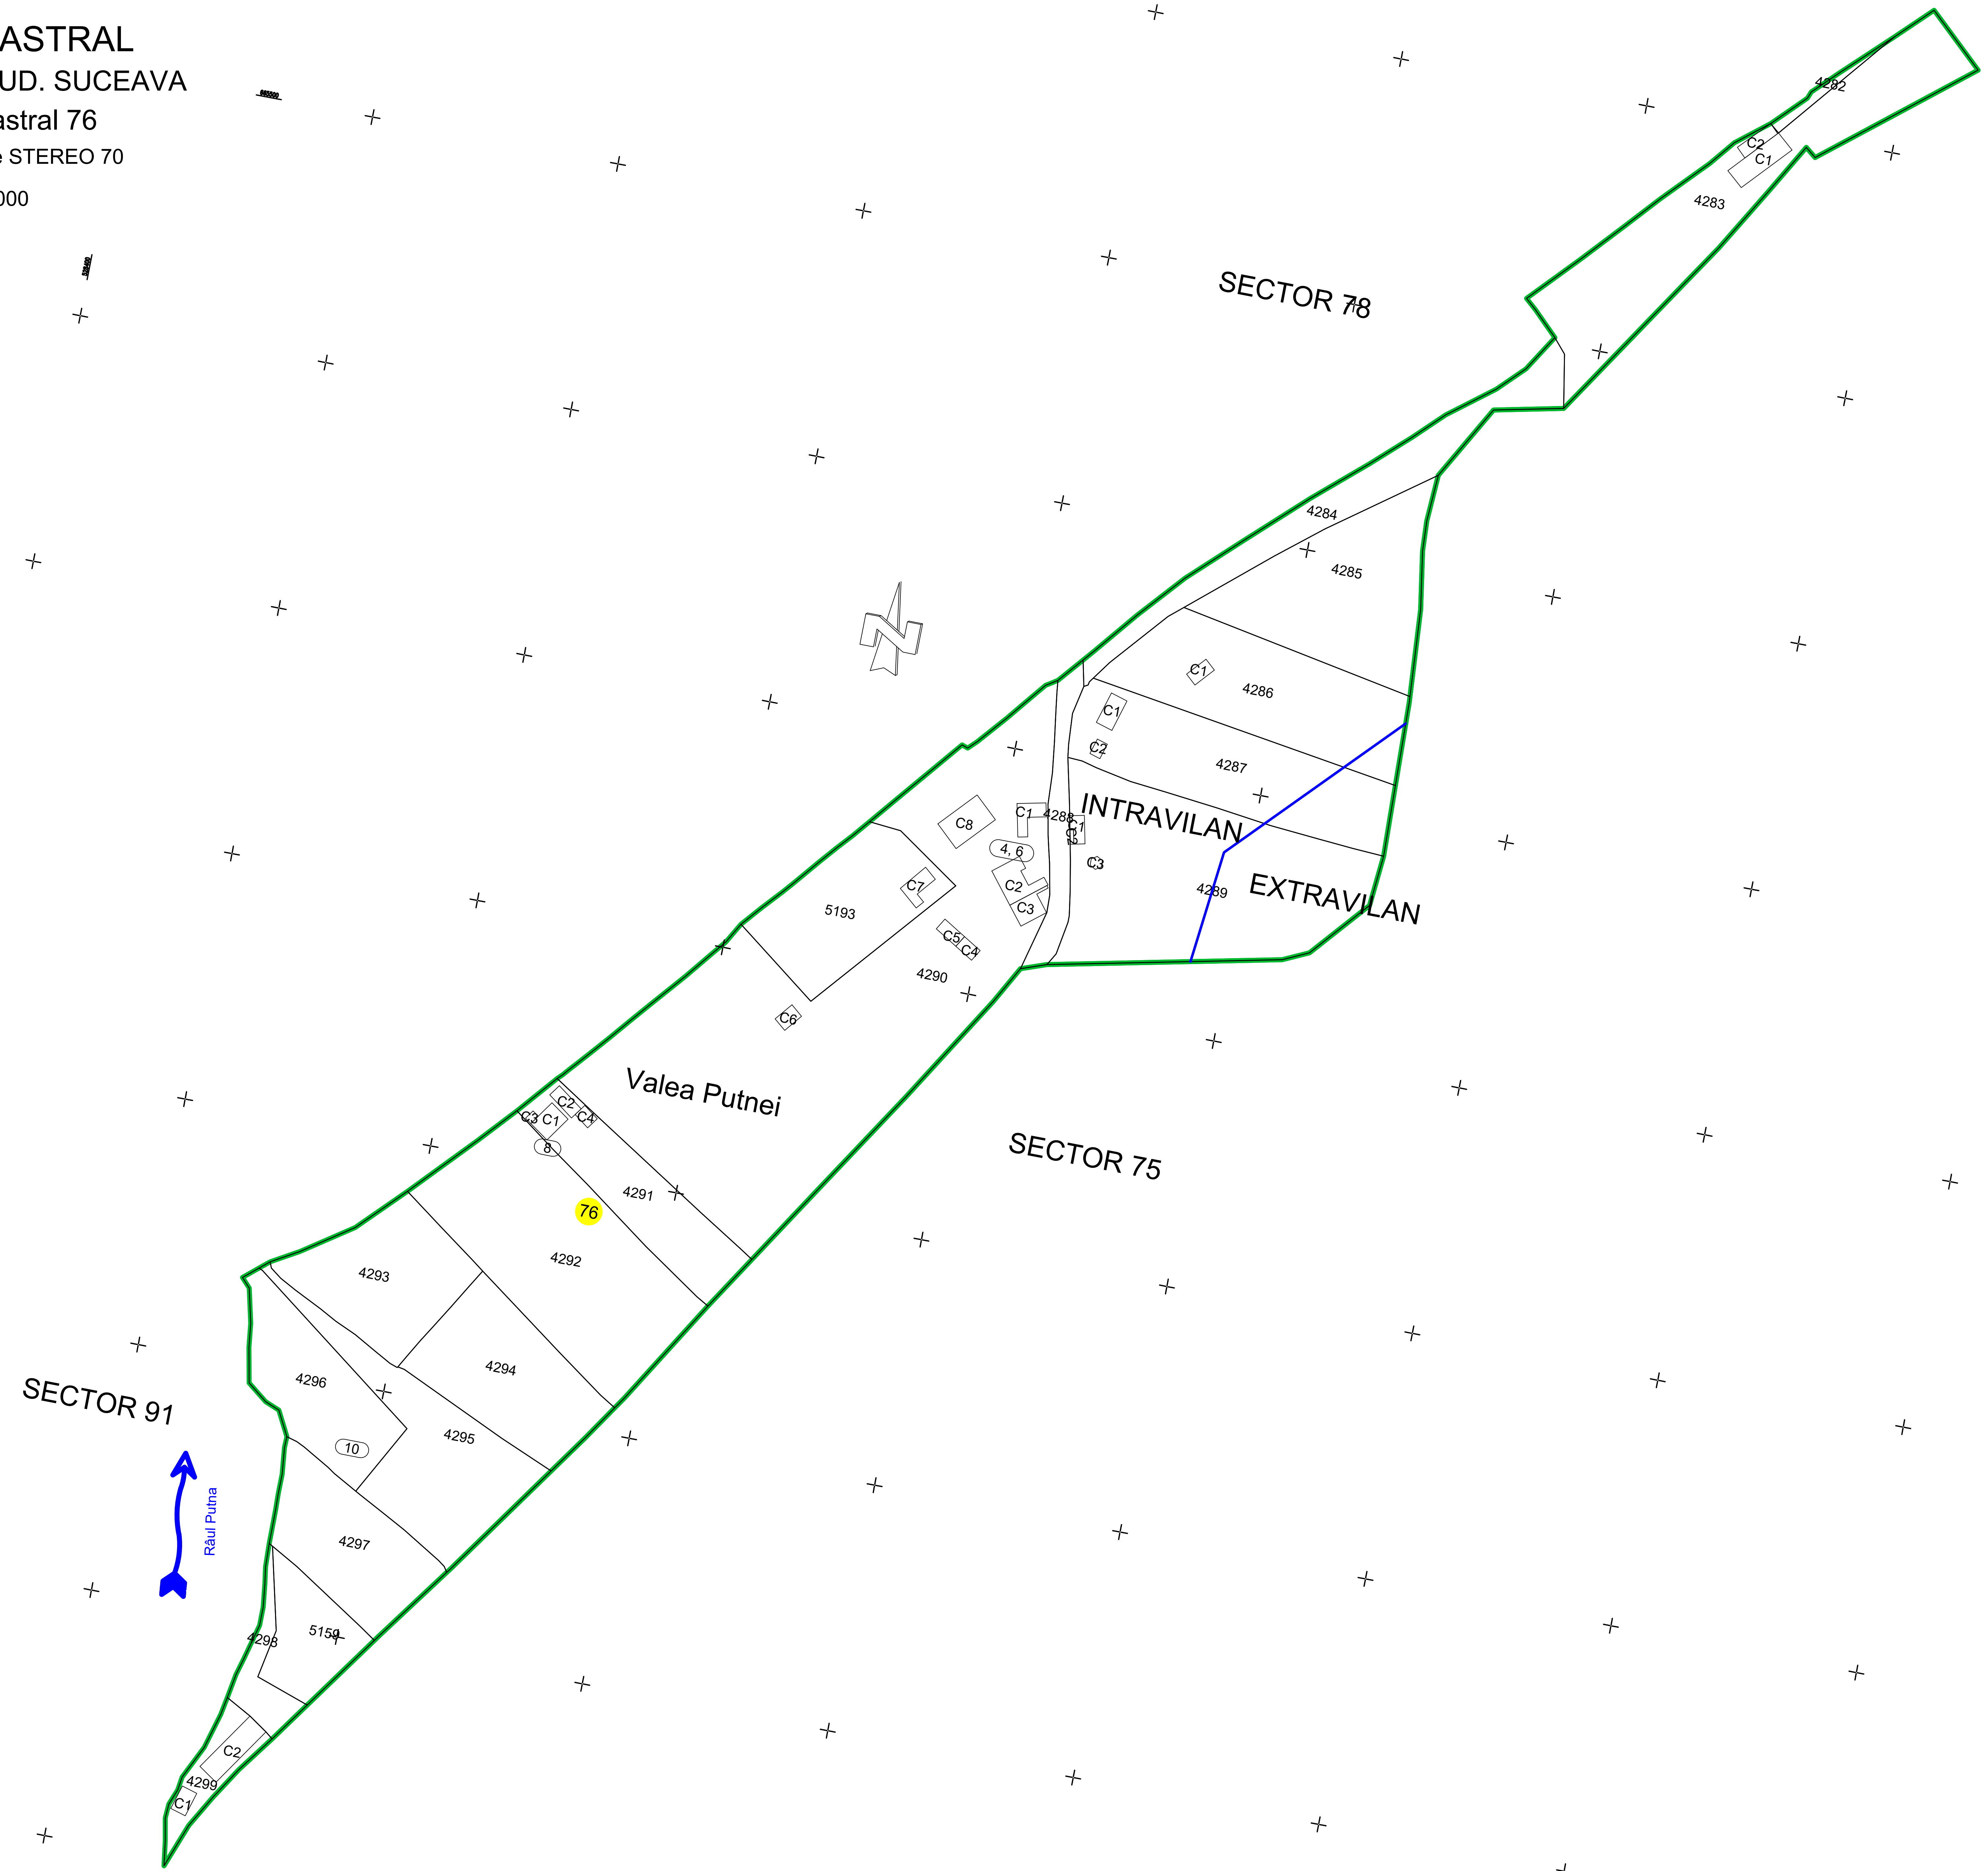

PLAN CADASTRAL  
UAT POJORÂTA, JUD. SUCEAVA  
Sector cadastral 76  
Sistem de proiectie STEREO 70  
Scara 1:1000

LEGENDA:

	Limita sector cadastral
	Limita Intravilan
	Limita imobil
4283	ID imobil
	Nr. sector cadastral
	Nr. postal

"SPRE PUBLICARE"

Data:  
NOIEMBRIE 2023

Intocmit:  
RĂȚANU DANIEL-IONEL  
SERIA RO-B-F, NR. 2412  
CAT. D

MASTERCAD TOPO SRL  
SERIA RO-B-J, NR. 1528/2019  
CLASA I