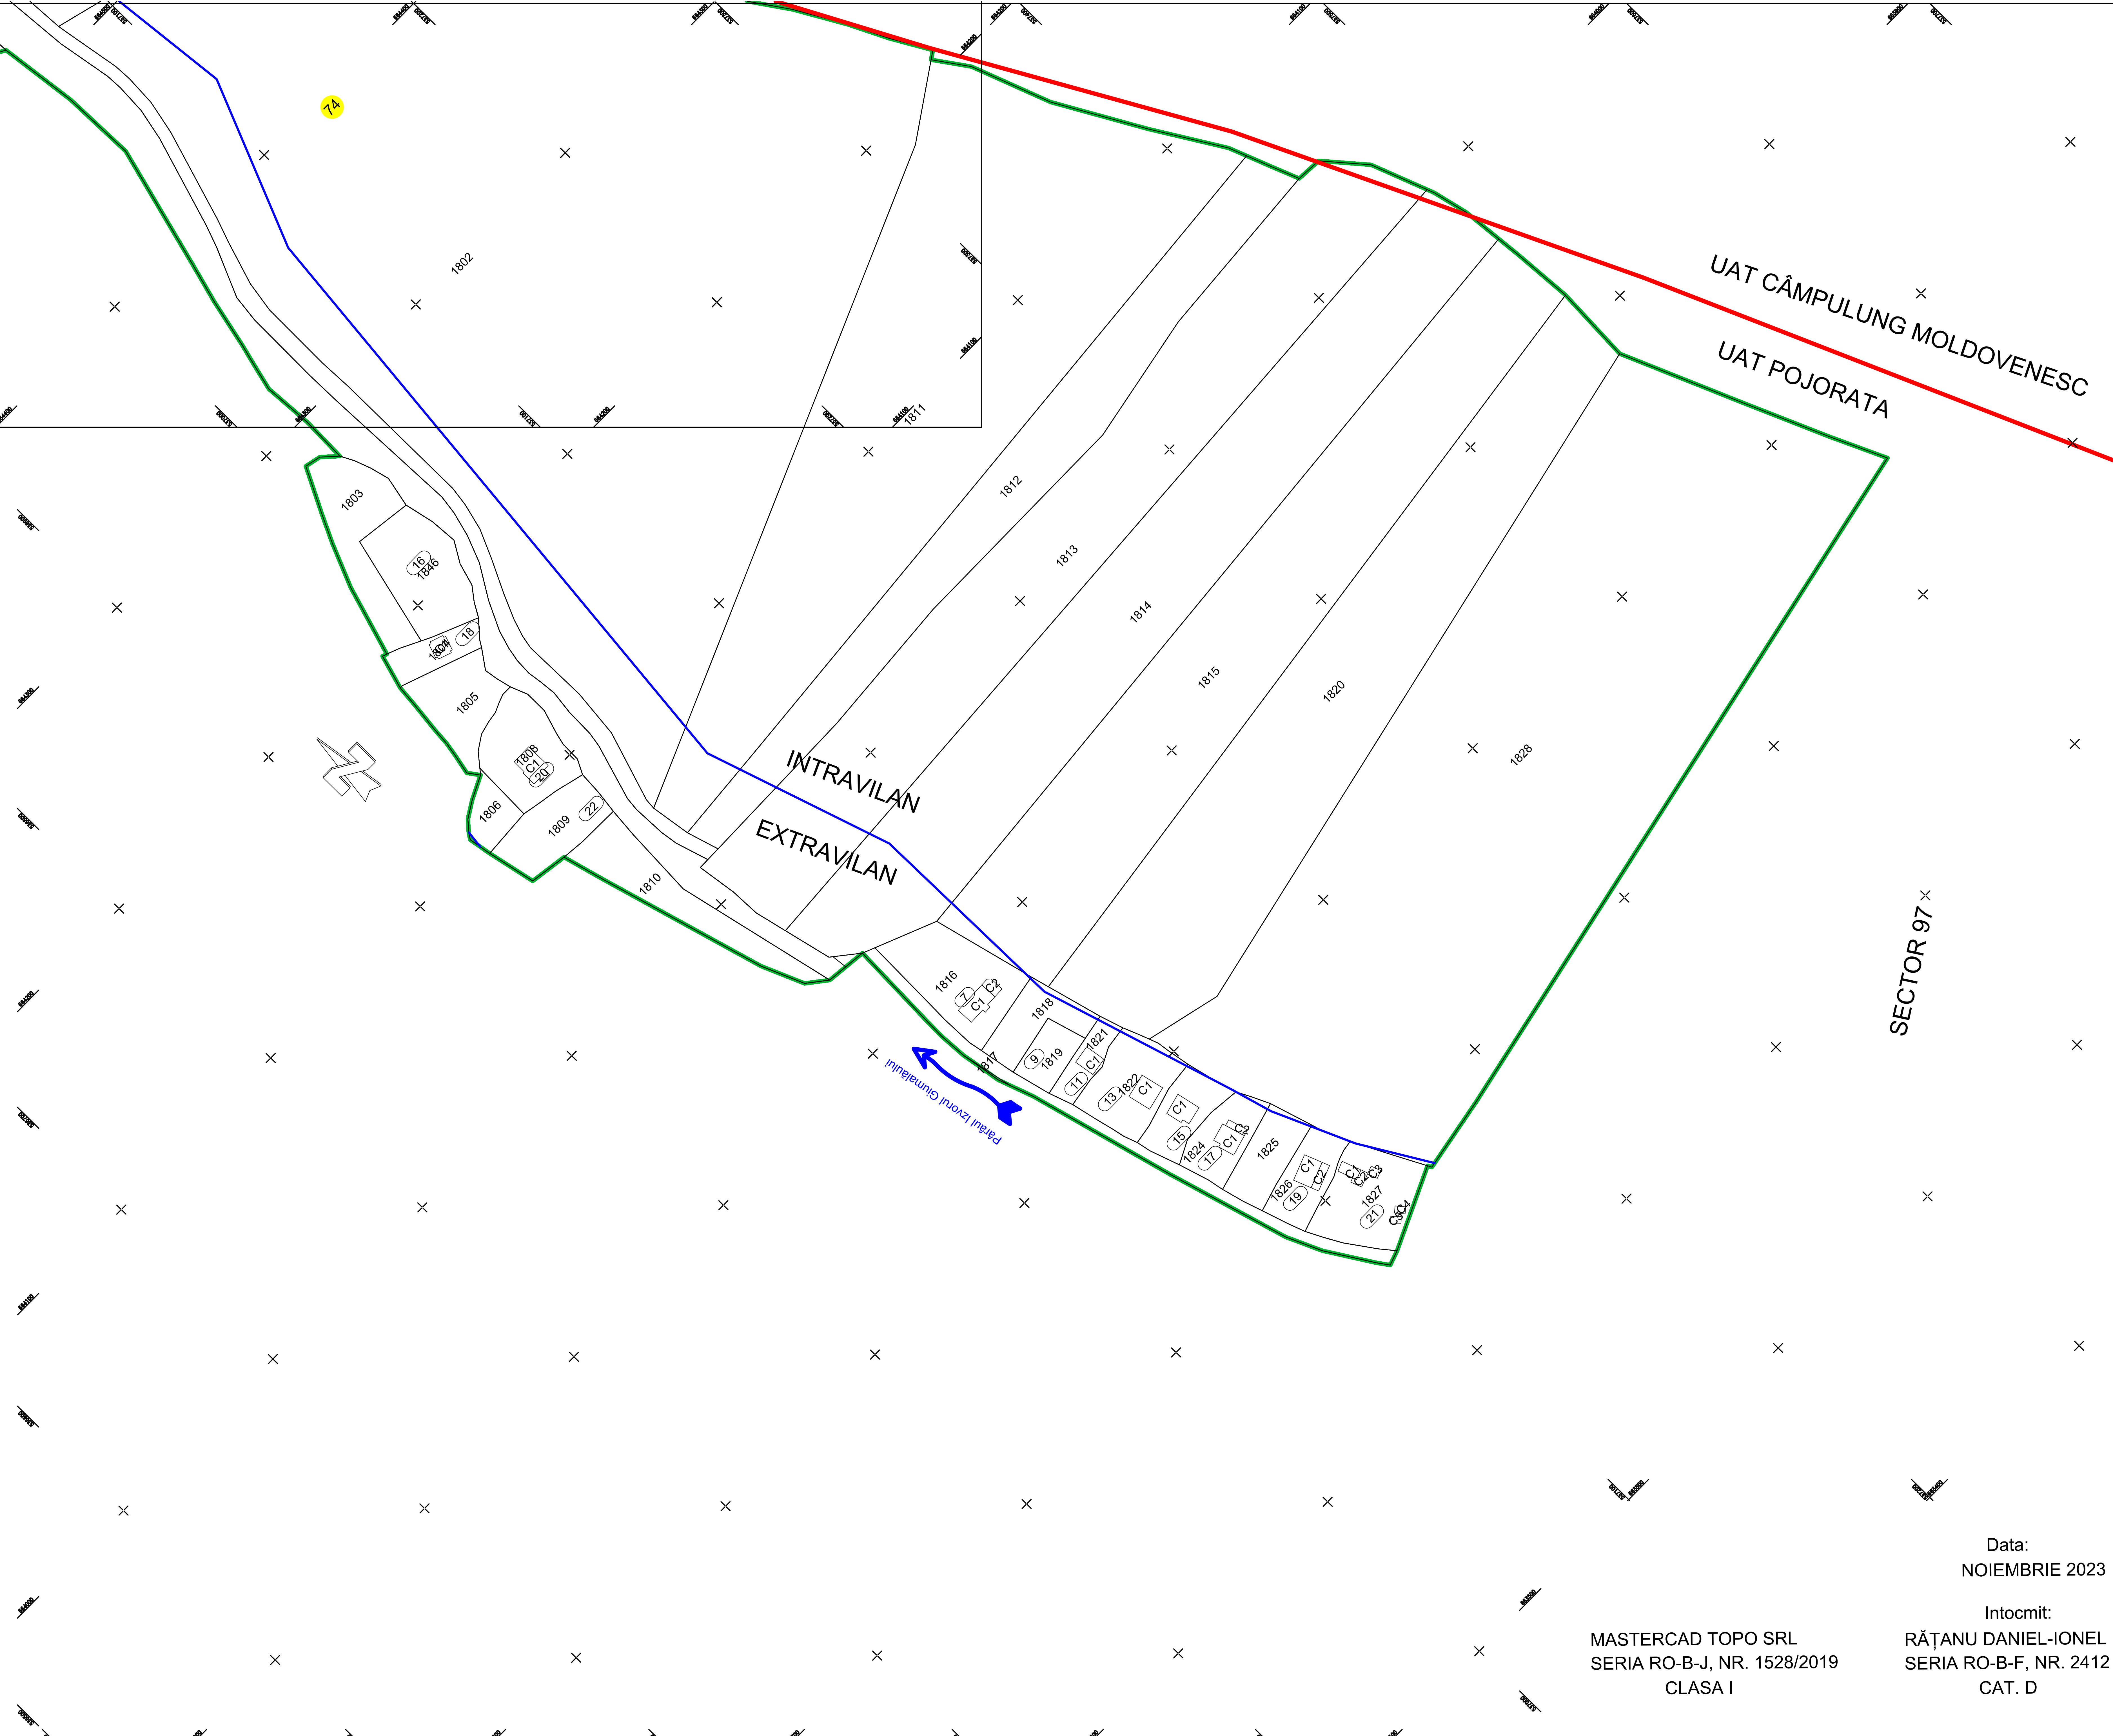

RACORD PLANSA 2
RACORD PLANSA 3

PLAN CADASTRAL
UAT POJORĂȚA, JUD. SUCEAVA
Sector cadastral 74
Sistem de proiectie STEREO 70
Scara 1:1000

LEGENDA:

	Limita UAT
	Limita sector cadastral
	Limita Intravilan
	Limita imobil
1827	ID imobil
	Nr. sector cadastral
	Nr. postal

PLANSA 3

"SPRE PUBLICARE"

UAT CÂMPULUNG MOLDOVENESC
UAT POJORATA

SECTOR 97

Data:
NOIEMBRIE 2023

MASTERCAD TOPO SRL
SERIA RO-B-J, NR. 1528/2019
CLASA I

Intocmit:
RĂȚANU DANIEL-IONEL
SERIA RO-B-F, NR. 2412
CAT. D