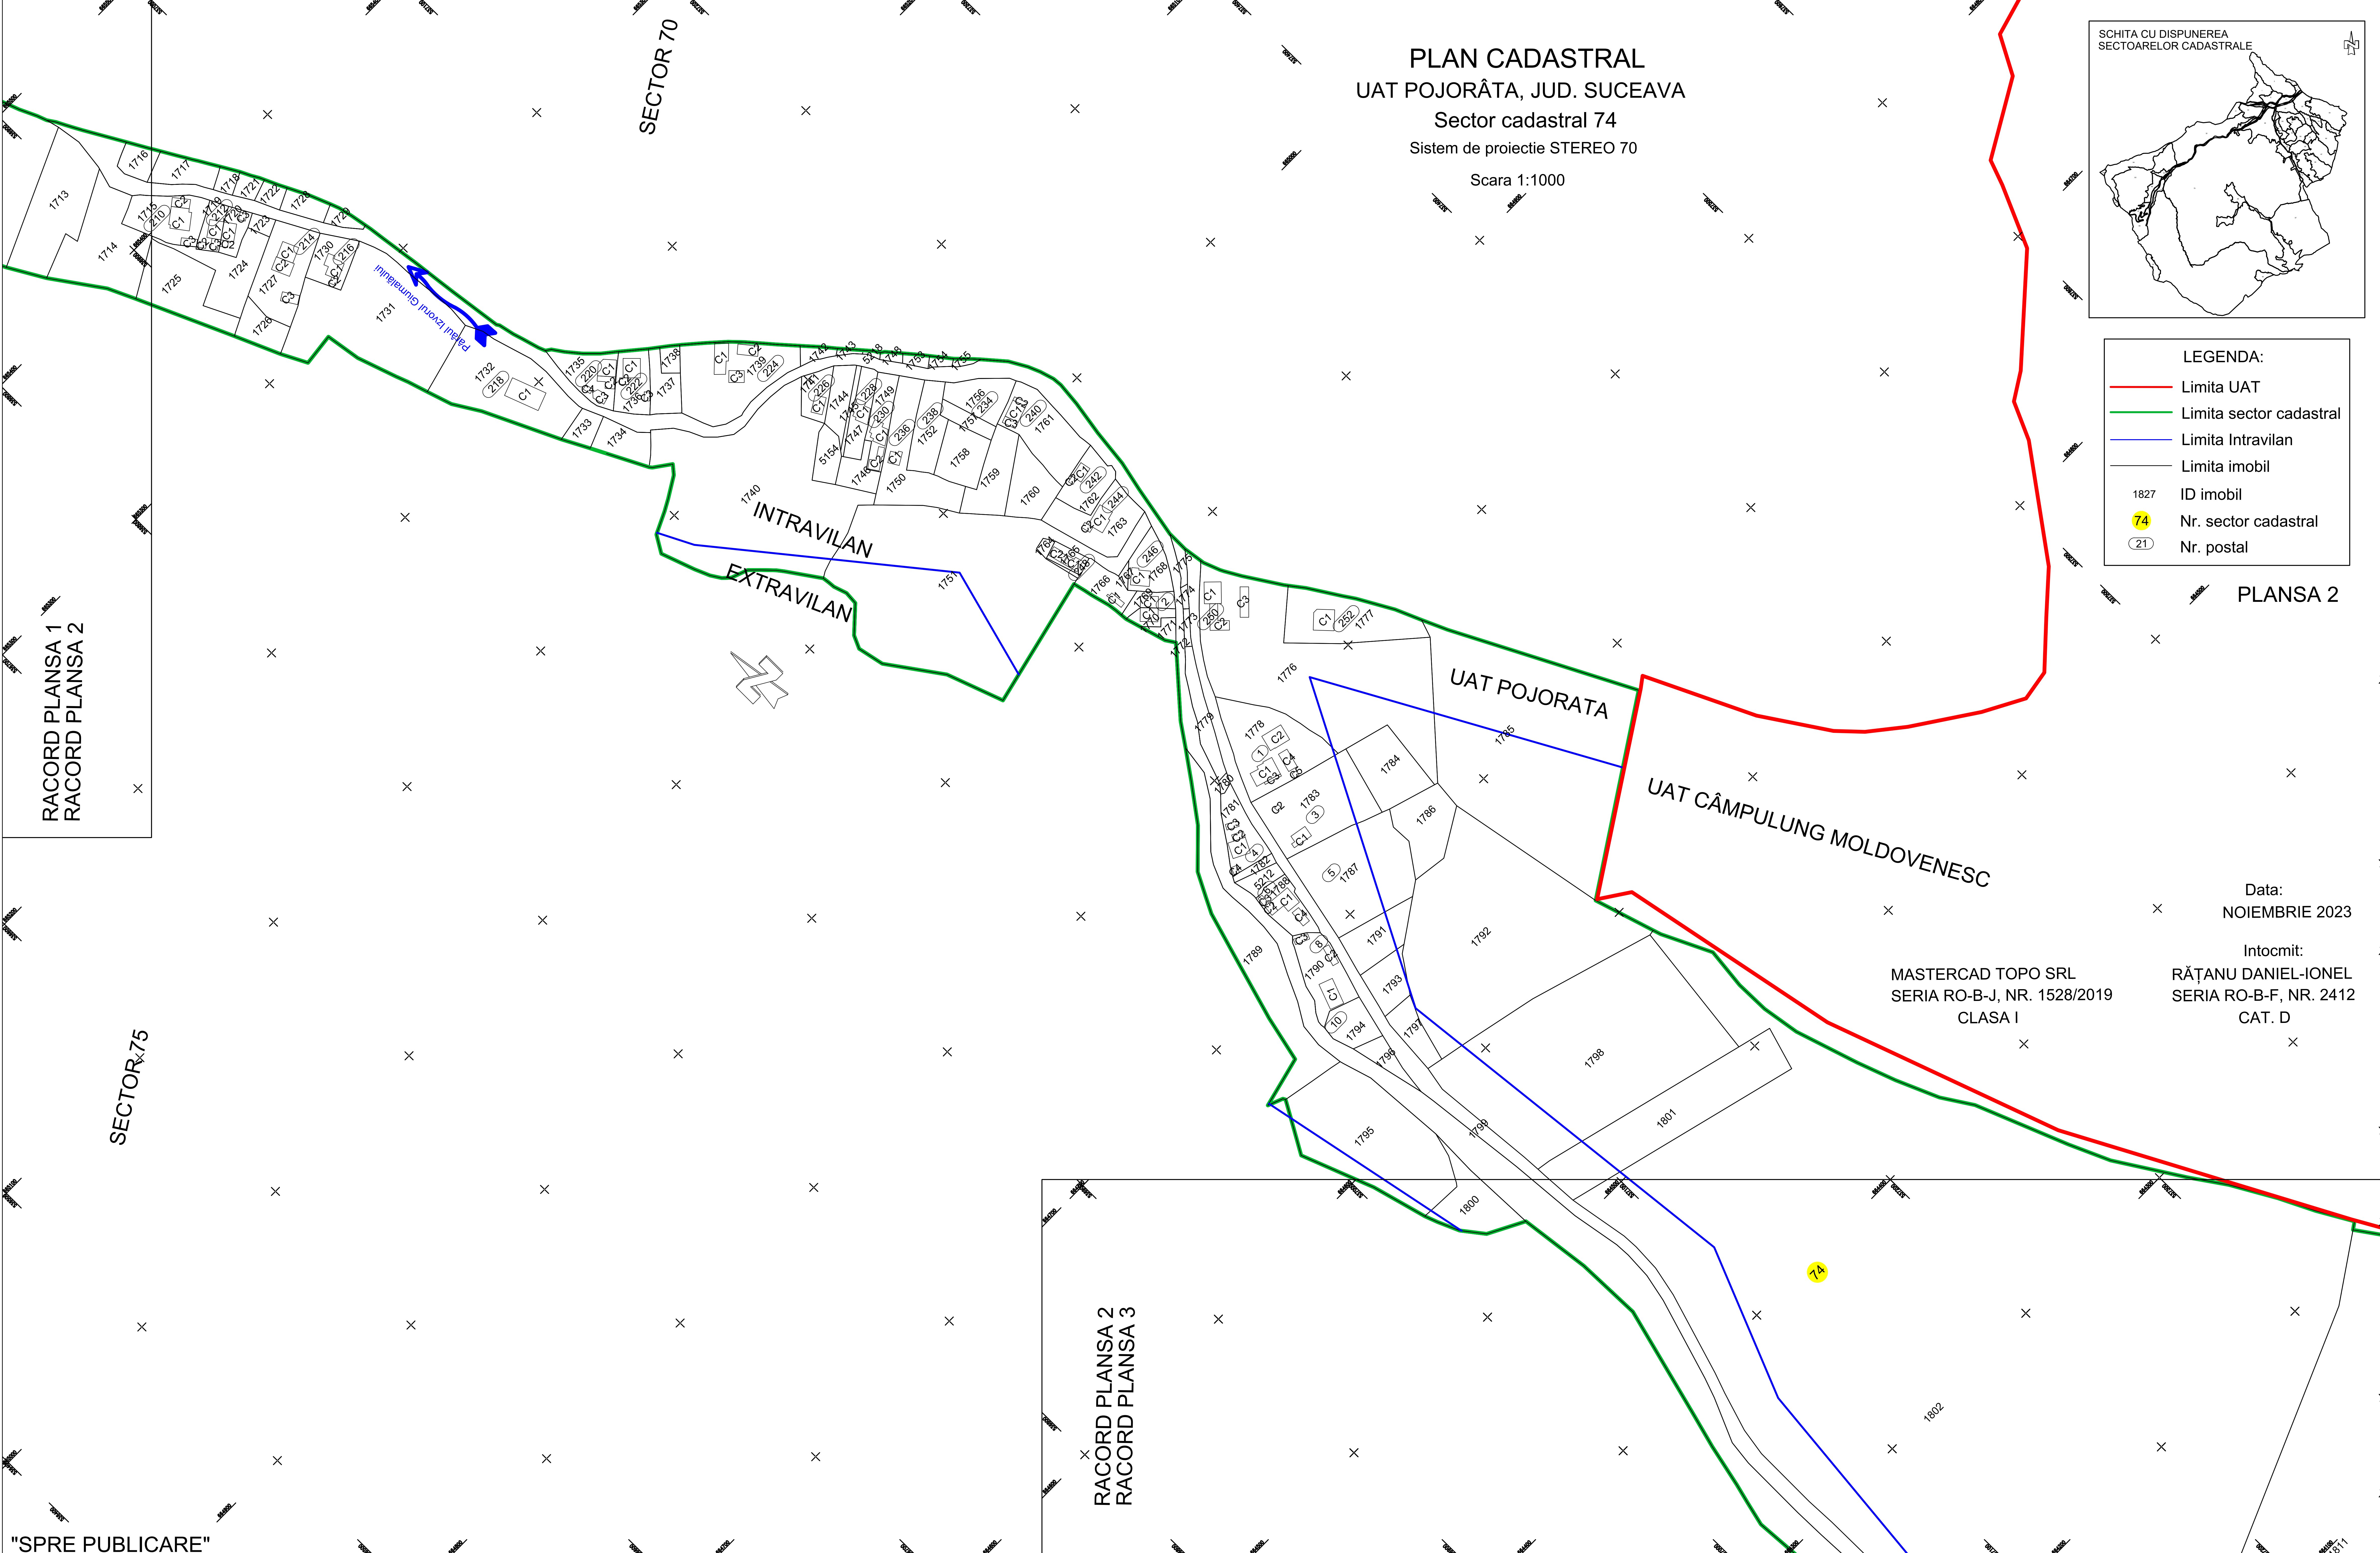

PLAN CADASTRAL
UAT POJORĂȚA, JUD. SUCEAVA
Sector cadastral 74
Sistem de proiectie STEREO 70
Scara 1:1000

LEGENDA:

- Limita UAT
- Limita sector cadastral
- Limita Intravilan
- Limita imobil
- 1827 ID imobil
- 74 Nr. sector cadastral
- 21 Nr. postal

PLANSĂ 2

RACORD PLANSĂ 1
RACORD PLANSĂ 2

SECTOR 75

RACORD PLANSĂ 2
RACORD PLANSĂ 3

Data:
NOIEMBRIE 2023

MASTERCAD TOPO SRL
SERIA RO-B-J, NR. 1528/2019
CLASA I

Intocmit:
RĂȚANU DANIEL-IONEL
SERIA RO-B-F, NR. 2412
CAT. D