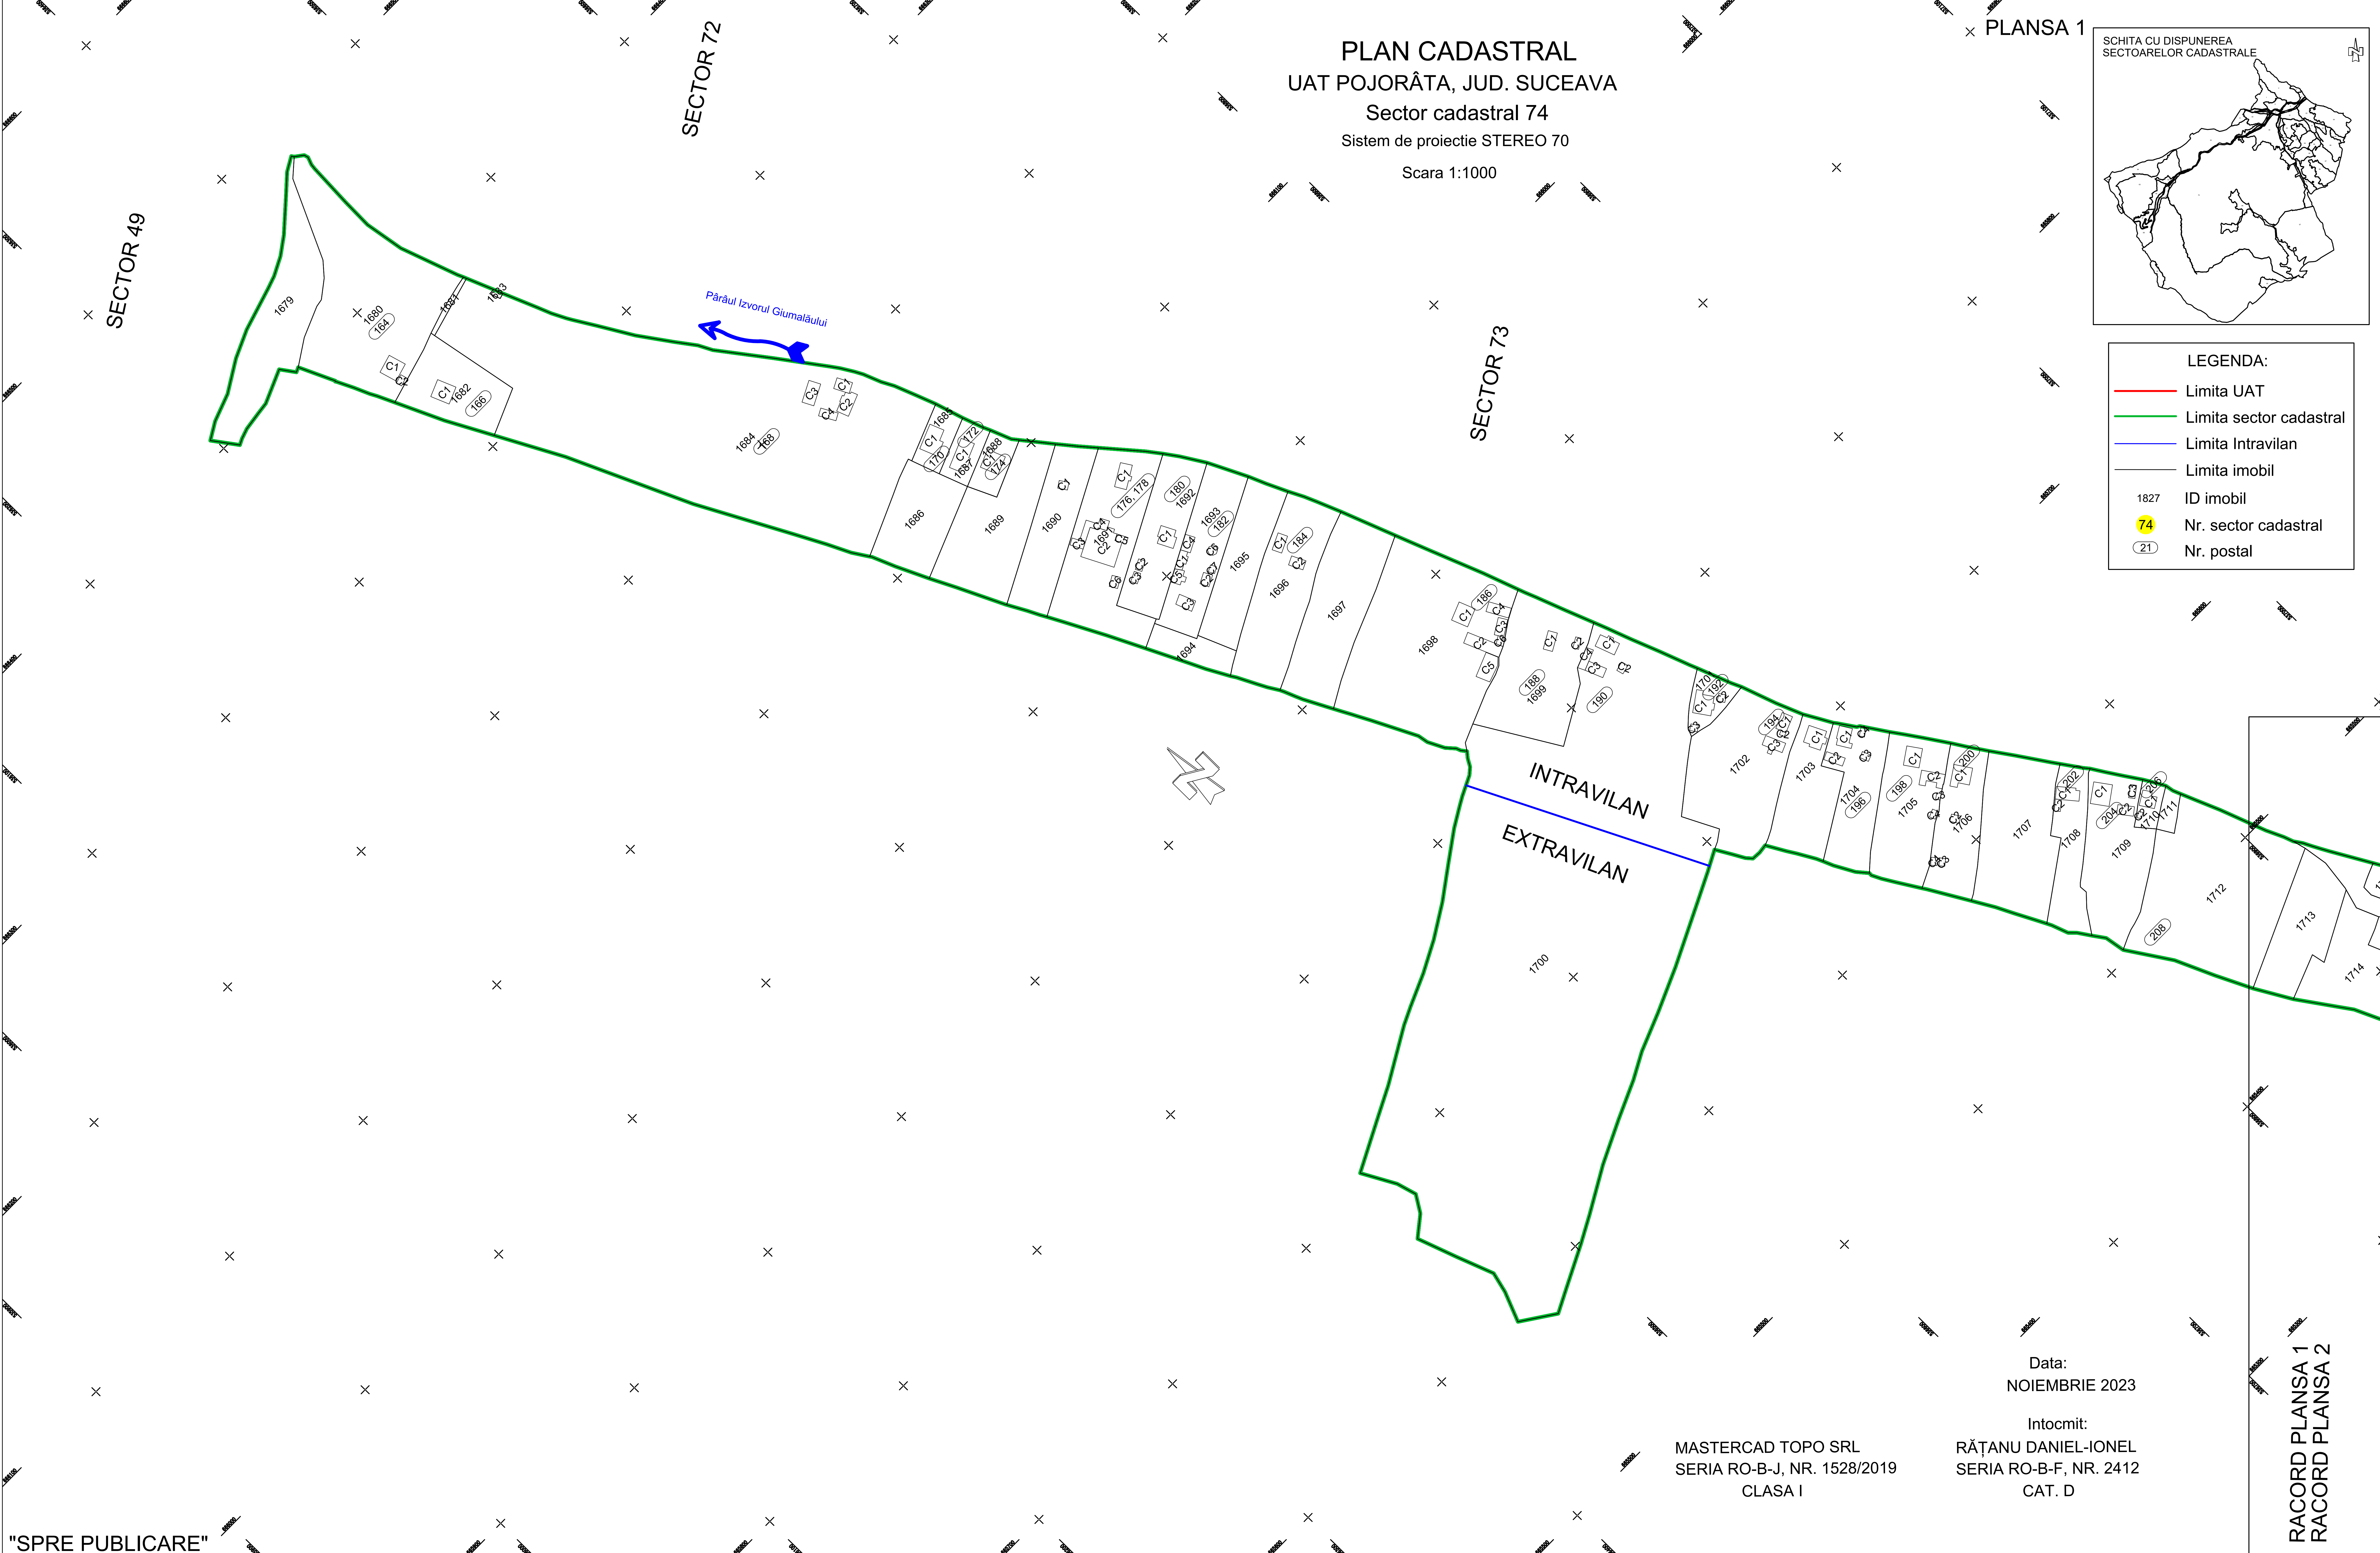

PLAN CADASTRAL  
UAT POJORÂTA, JUD. SUCEAVA  
Sector cadastral 74  
Sistem de proiectie STEREO 70  
Scara 1:1000

PLANSĂ 1

LEGENDA:

	Limita UAT
	Limita sector cadastral
	Limita Intravilan
	Limita imobil
1827	ID imobil
74	Nr. sector cadastral
21	Nr. postal

"SPRE PUBLICARE"

MASTERCAD TOPO SRL  
SERIA RO-B-J, NR. 1528/2019  
CLASA I

Data:  
NOIEMBRIE 2023

Intocmit:  
RĂȚANU DANIEL-IONEL  
SERIA RO-B-F, NR. 2412  
CAT. D

RACORD PLANSĂ 1  
RACORD PLANSĂ 2