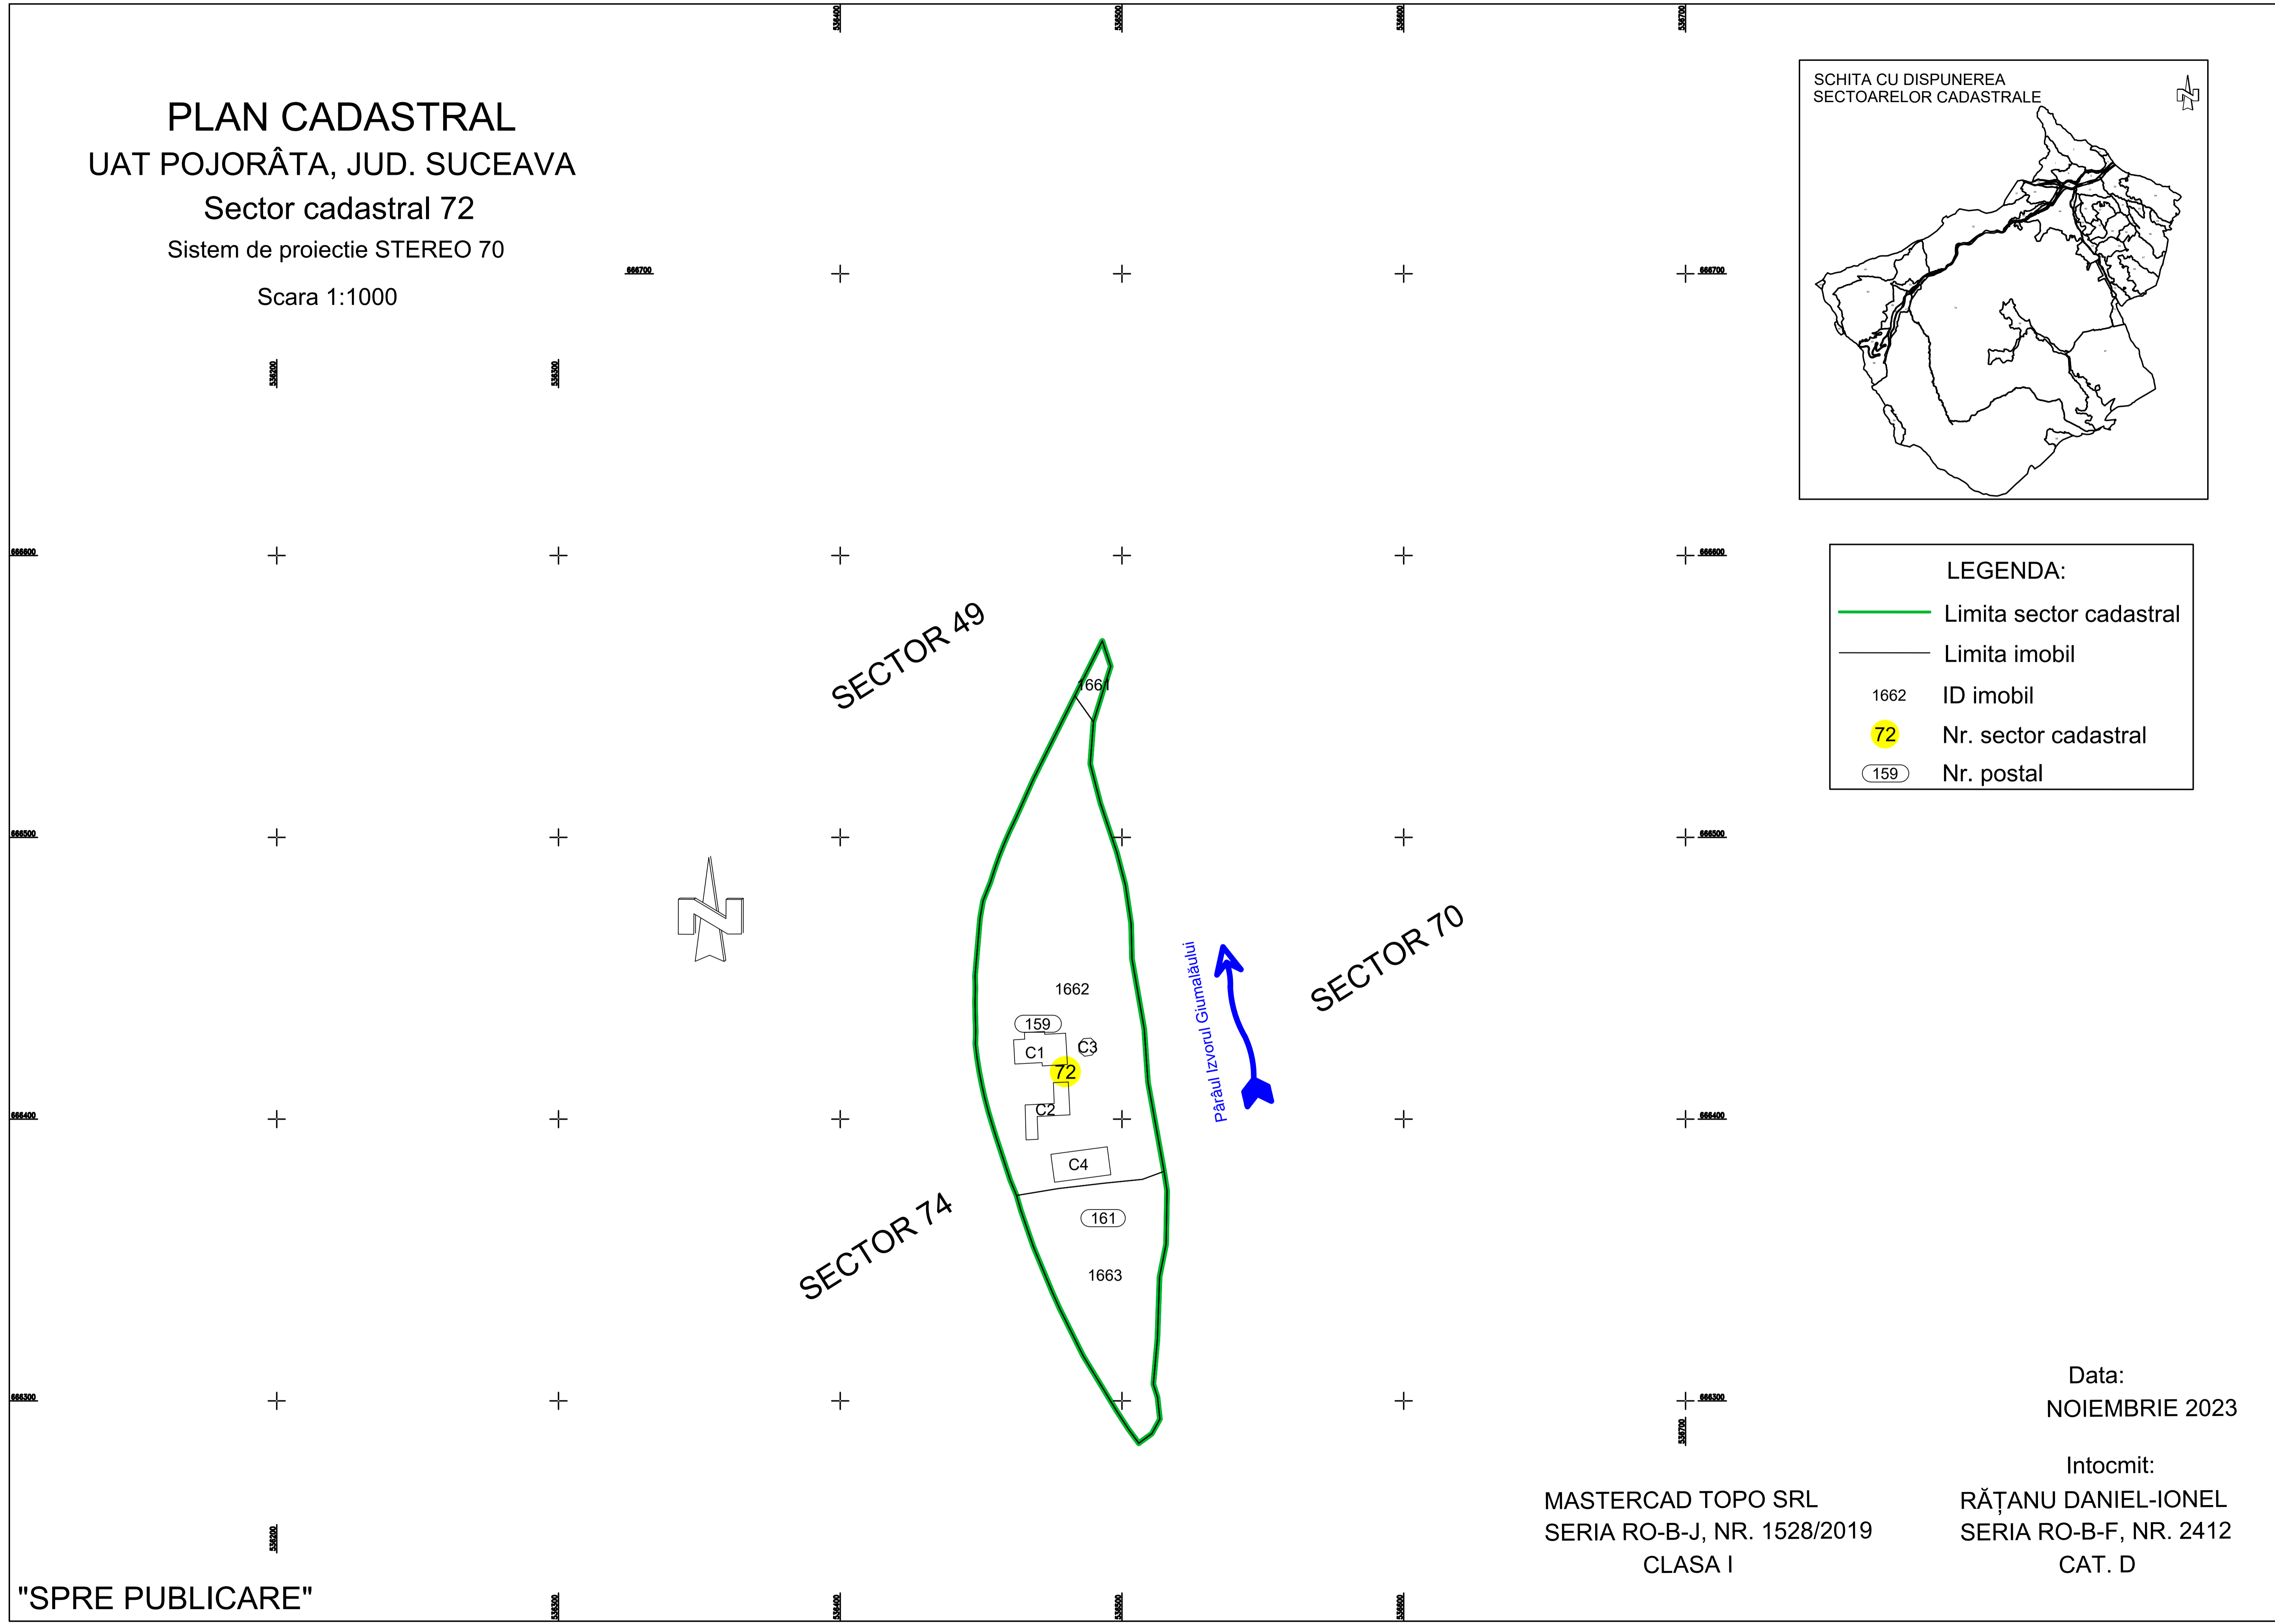

PLAN CADASTRAL
UAT POJORÎTA, JUD. SUCEAVA
Sector cadastral 72

Sistem de proiectie STEREO 70

Scara 1:1000

SCHITA CU DISPUNEREA
SECTOARELOR CADASTRALE

LEGENDA:

	Limita sector cadastral
	Limita imobil
1662	ID imobil
	Nr. sector cadastral
	Nr. postal

Pârâul Izvorul Giurmeiului

Data:
NOIEMBRIE 2023

Intocmit:
RĂȚANU DANIEL-IONEL
SERIA RO-B-F, NR. 2412
CAT. D

MASTERCAD TOPO SRL
SERIA RO-B-J, NR. 1528/2019
CLASA I

"SPRE PUBLICARE"