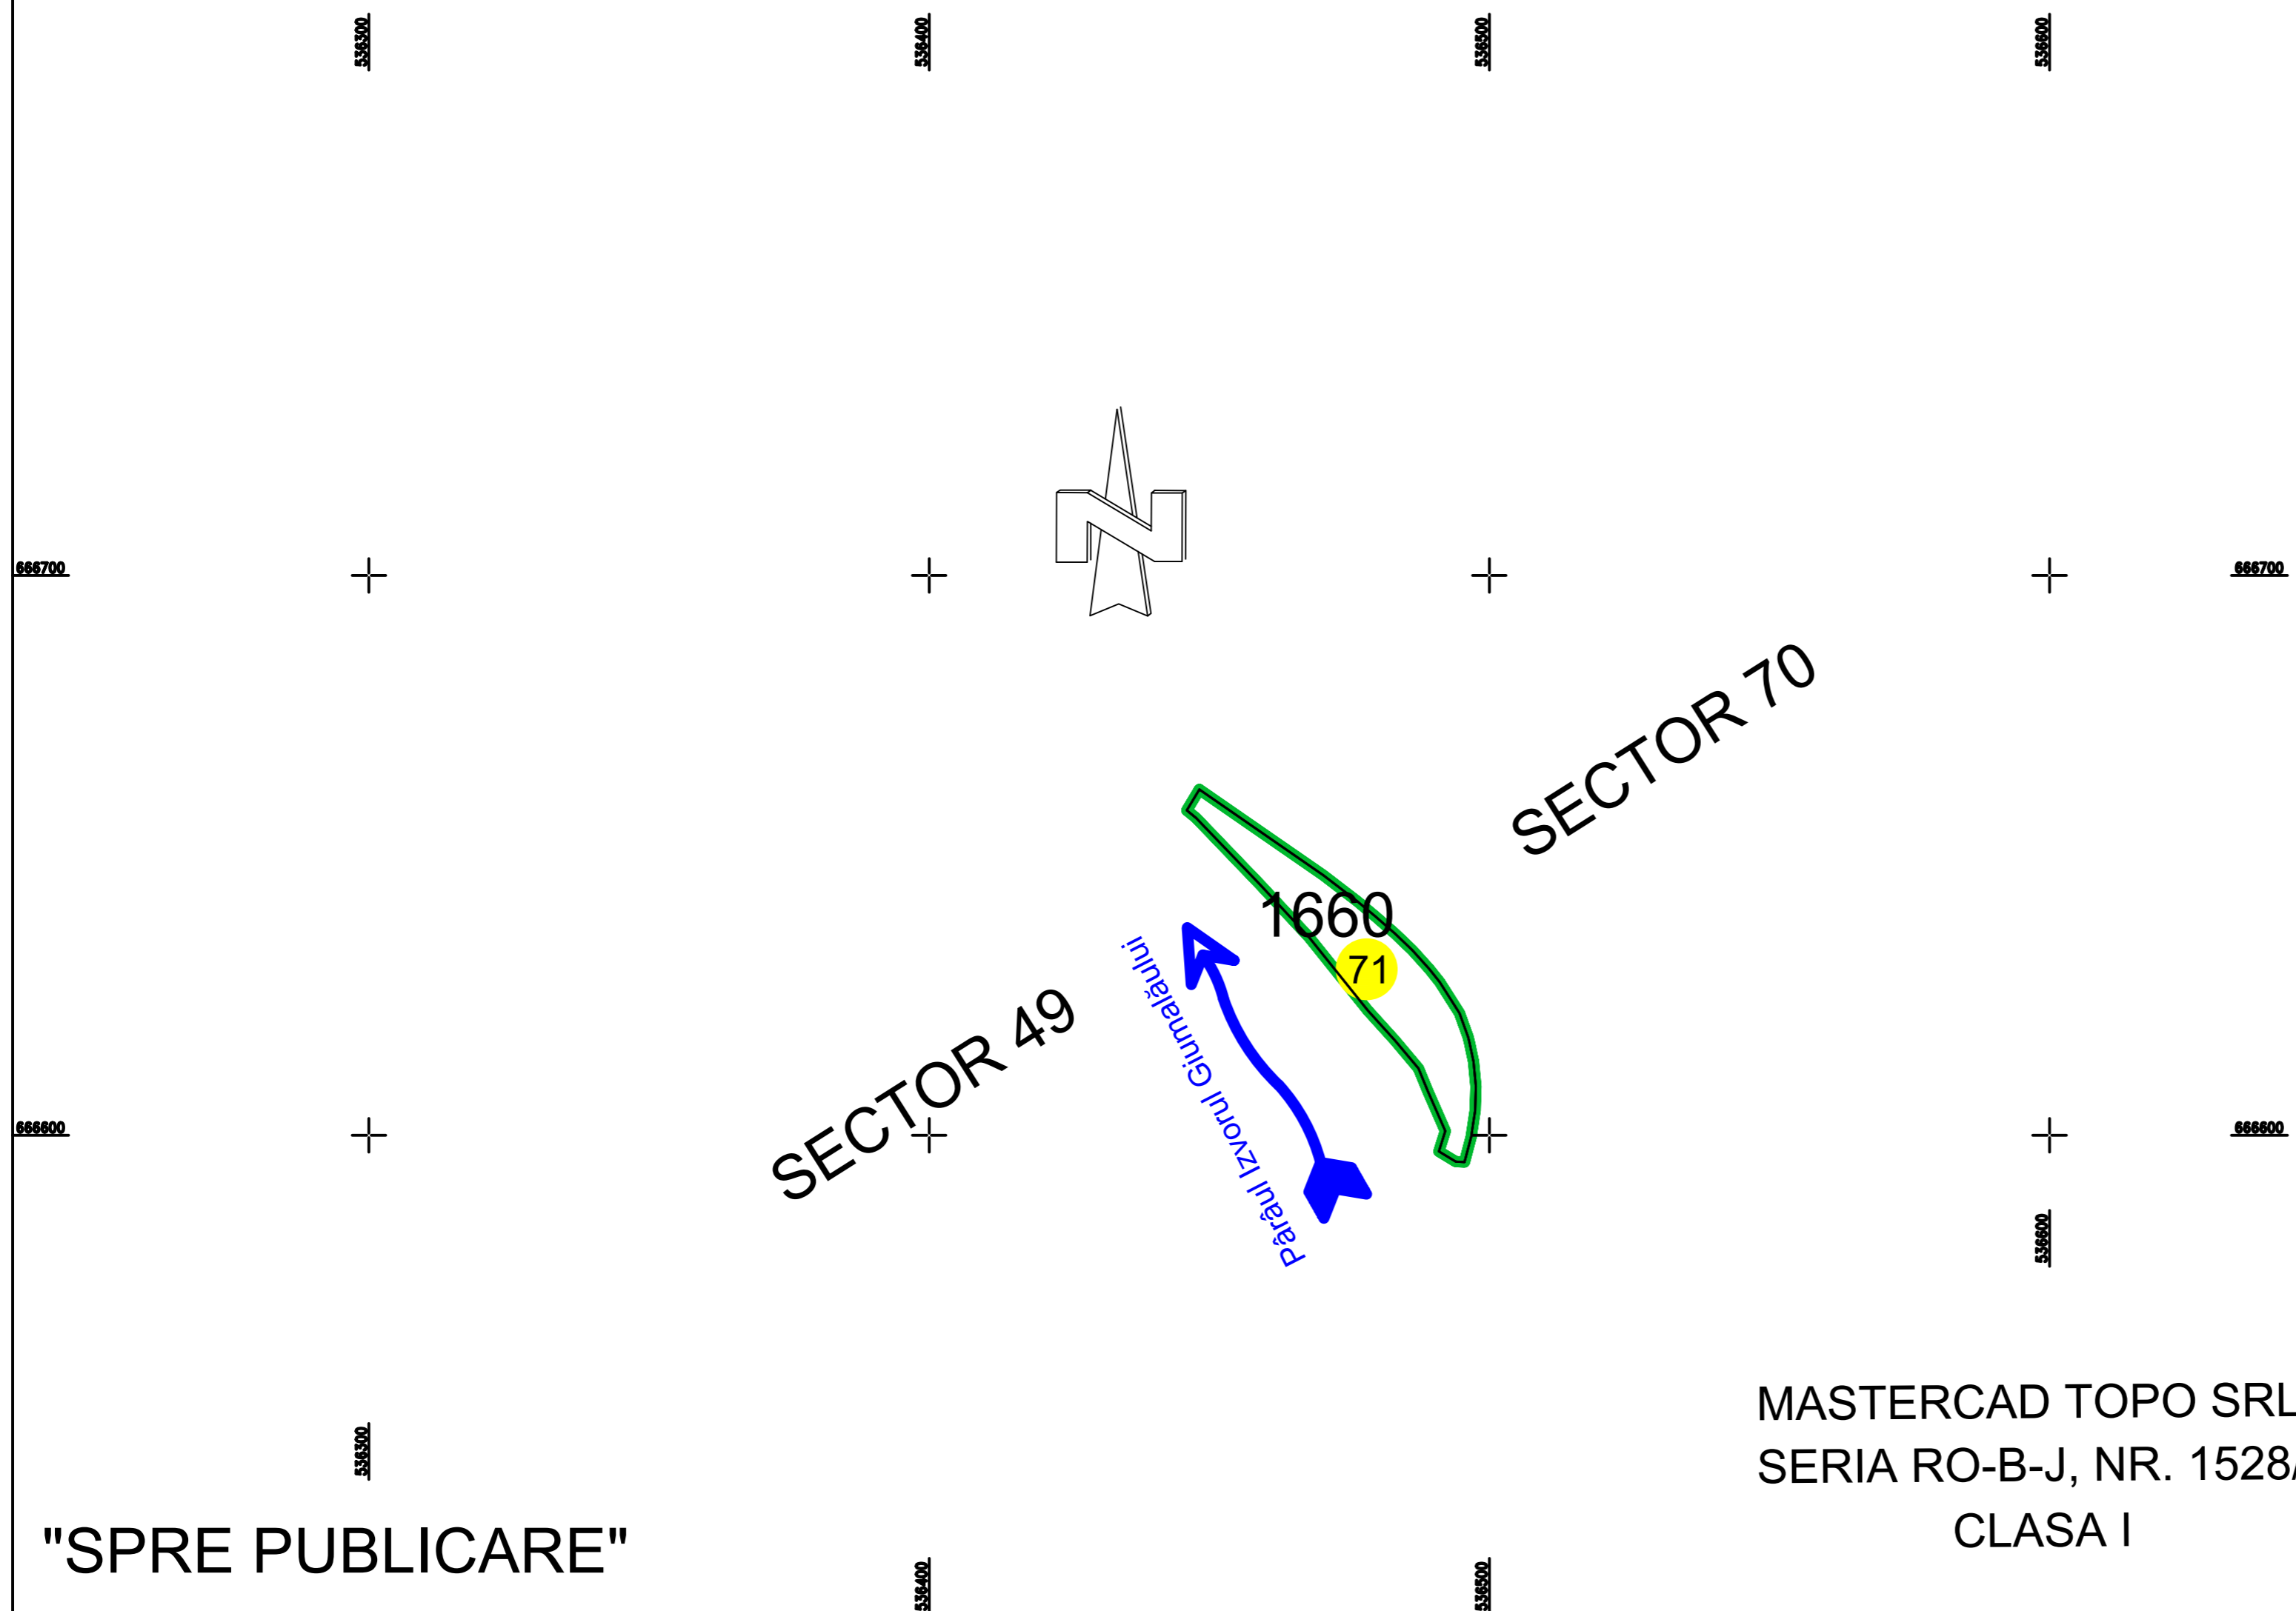

PLAN CADASTRAL

UAT POJORÂTA, JUD. SUCEAVA

Sector cadastral 71

Sistem de proiectie STEREO 70

Scara 1:1000

LEGENDA:

-  Limita sector cadastral
-  Limita imobil
- 1660 ID imobil
-  Nr. sector cadastral

"SPRE PUBLICARE"

MASTERCAD TOPO SRL
SERIA RO-B-J, NR. 1528/2019
CLASA I

Data:
NOIEMBRIE 2023

Intocmit:
RĂȚANU DANIEL-IONEL
SERIA RO-B-F, NR. 2412
CAT. D