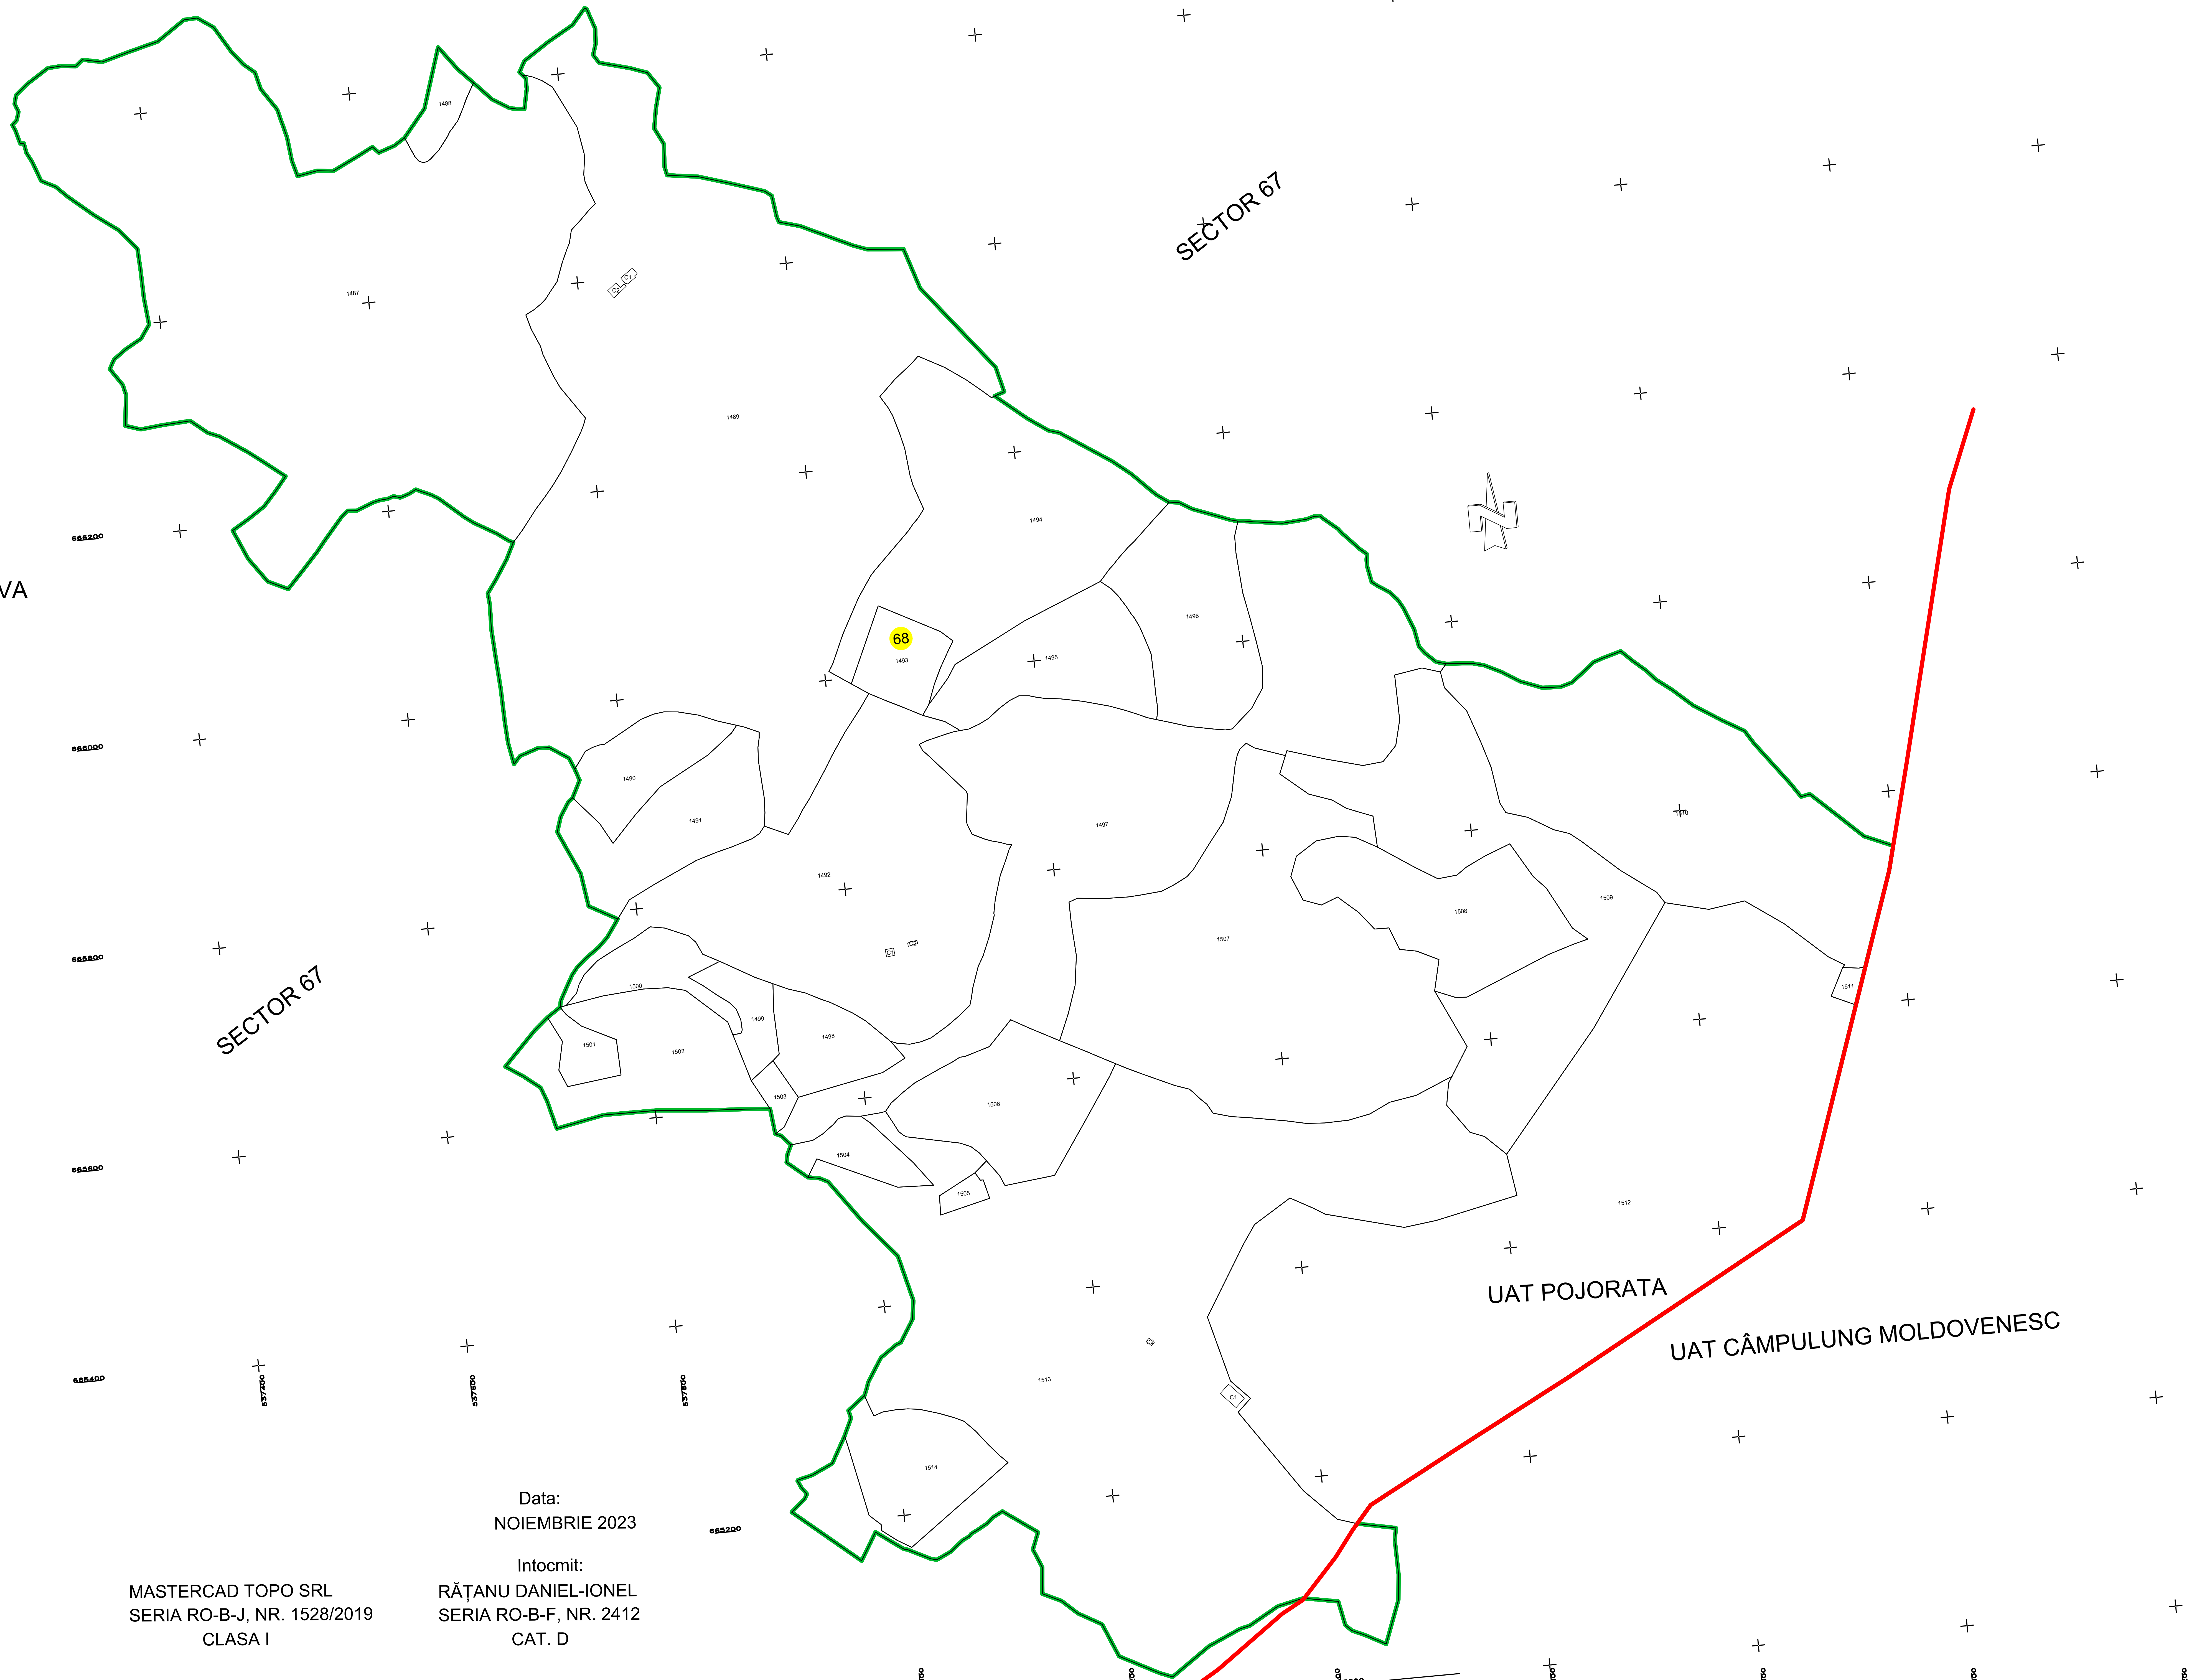

PLAN CADASTRAL  
UAT POJORĂȚA, JUD. SUCEAVA  
Sector cadastral 68  
Sistem de proiectie STEREO 70  
Scara 1:2000

LEGENDA:

	Limita UAT
	Limita sector cadastral
	Limita imobil
1506	ID imobil
	Nr. sector cadastral

MASTERCAD TOPO SRL  
SERIA RO-B-J, NR. 1528/2019  
CLASA I

Data:  
NOIEMBRIE 2023  
Intocmit:  
RĂȚANU DANIEL-IONEL  
SERIA RO-B-F, NR. 2412  
CAT. D