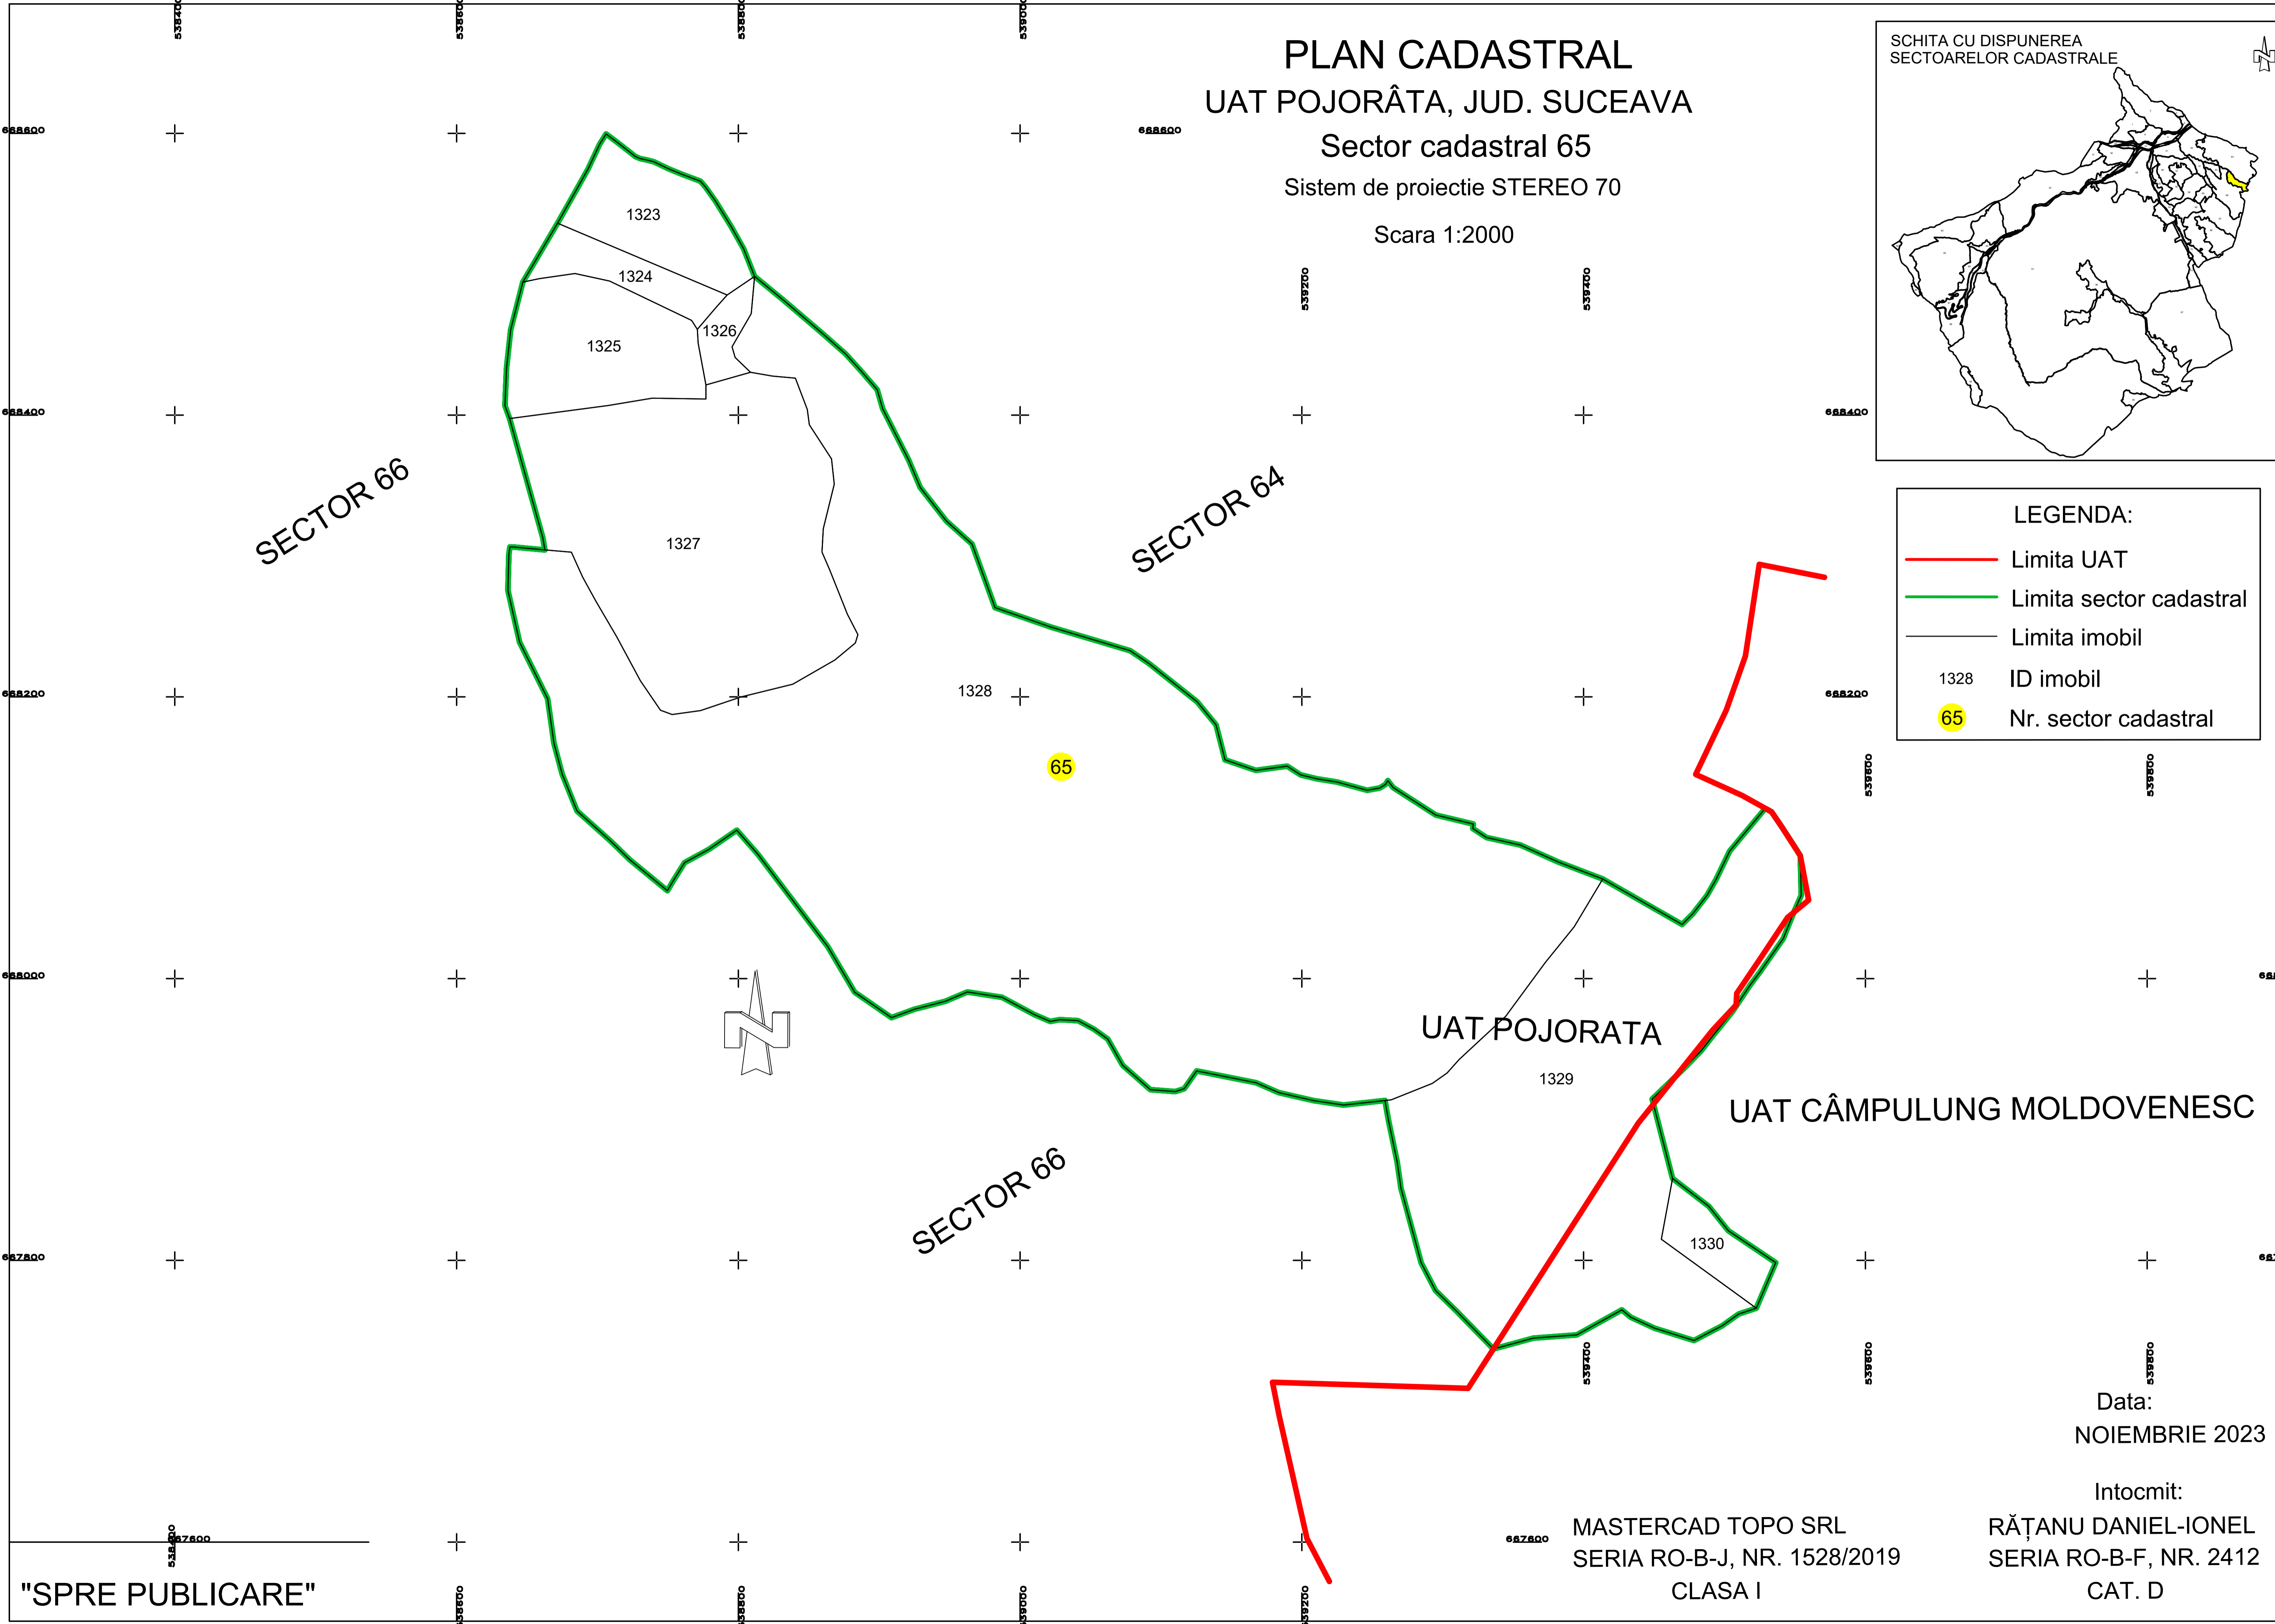

PLAN CADASTRAL
UAT POJORÂTA, JUD. SUCEAVA
Sector cadastral 65
Sistem de proiectie STEREO 70

Scara 1:2000

LEGENDA:

- Limita UAT
- Limita sector cadastral
- Limita imobil
- 1328 ID imobil
- 65 Nr. sector cadastral

Data:
NOIEMBRIE 2023

Intocmit:
RĂȚANU DANIEL-IONEL
SERIA RO-B-F, NR. 2412
CAT. D

MASTERCAD TOPO SRL
SERIA RO-B-J, NR. 1528/2019
CLASA I

"SPRE PUBLICARE"