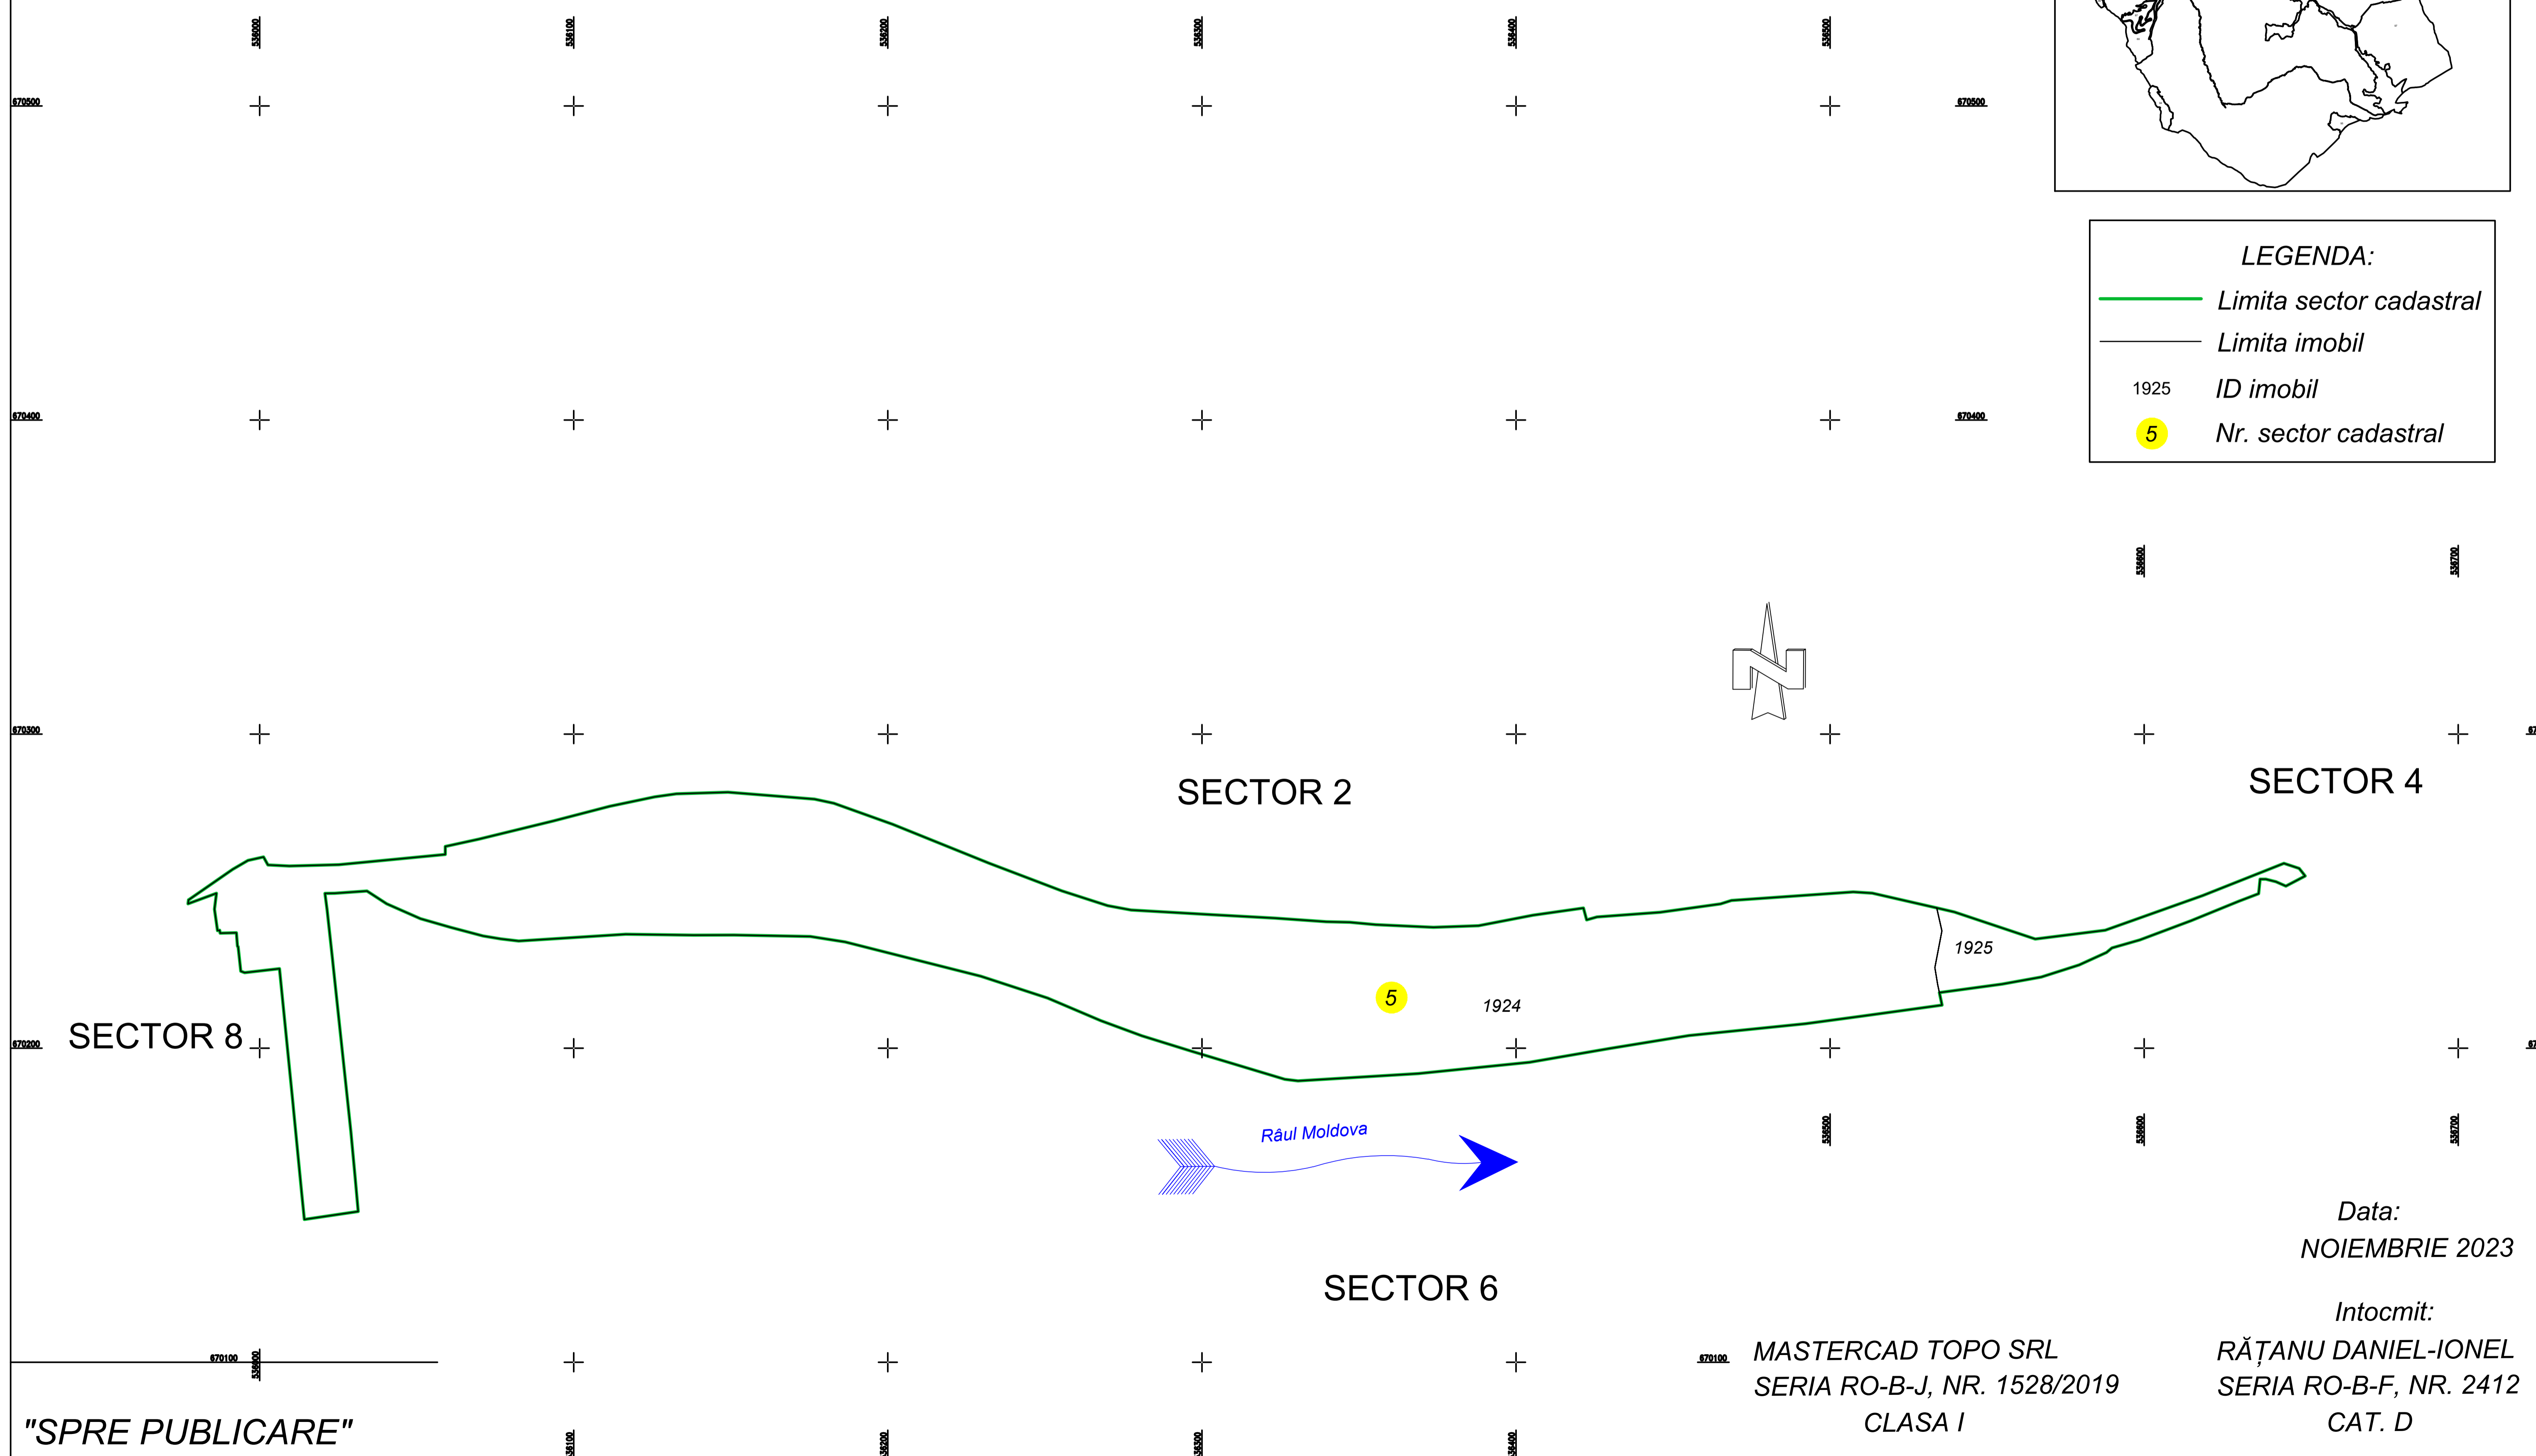

PLAN CADASTRAL
UAT POJORÂTA, JUD. SUCEAVA
Sector cadastral 5

Sistem de proiectie STEREO 70

Scara 1:1000

SCHITA CU DISPUNEREA
SECTORILOR CADASTRALE

LEGENDA:

- Limita sector cadastral
- Limita imobil
- 1925 ID imobil
- Nr. sector cadastral

SECTOR 2

SECTOR 4

SECTOR 8

SECTOR 6

Râul Moldova

5

1924

1925

Data:
NOIEMBRIE 2023

Intocmit:
RĂȚANU DANIEL-IONEL
SERIA RO-B-F, NR. 2412
CAT. D

MASTERCAD TOPO SRL
SERIA RO-B-J, NR. 1528/2019
CLASA I

"SPRE PUBLICARE"