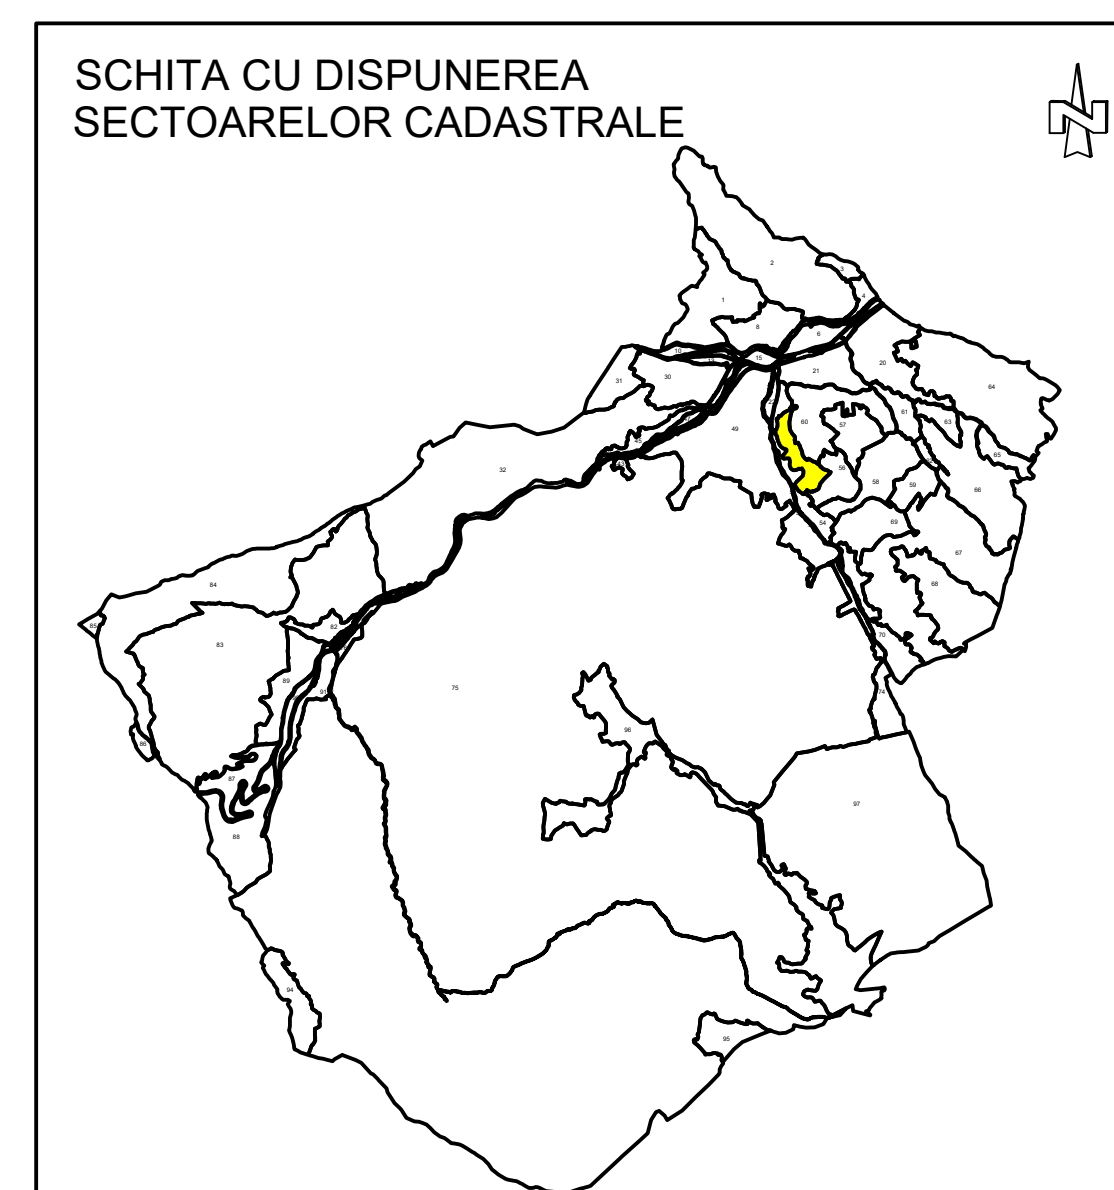

SECTOR 54

**PLAN CADASTRAL**  
UAT POJORÂTA, JUD. SUCEAVA  
Sector cadastral 55  
Sistem de proiectie STEREO 70  
Scara 1:1000

- LEGENDA:
- Limita sector cadastral
  - Limita Intravilan
  - Limita imobil
  - 741 ID imobil
  - 55 Nr. sector cadastral

INTRAVILAN EXTRAVILAN

SECTOR 56

SECTOR 54

SECTOR 56

Data:  
NOIEMBRIE 2023

Intocmit:  
RĂȚANU DANIEL-IONEL  
SERIA RO-B-F, NR. 2412  
CAT. D

MASTERCAD TOPO SRL  
SERIA RO-B-J, NR. 1528/2019  
CLASA I