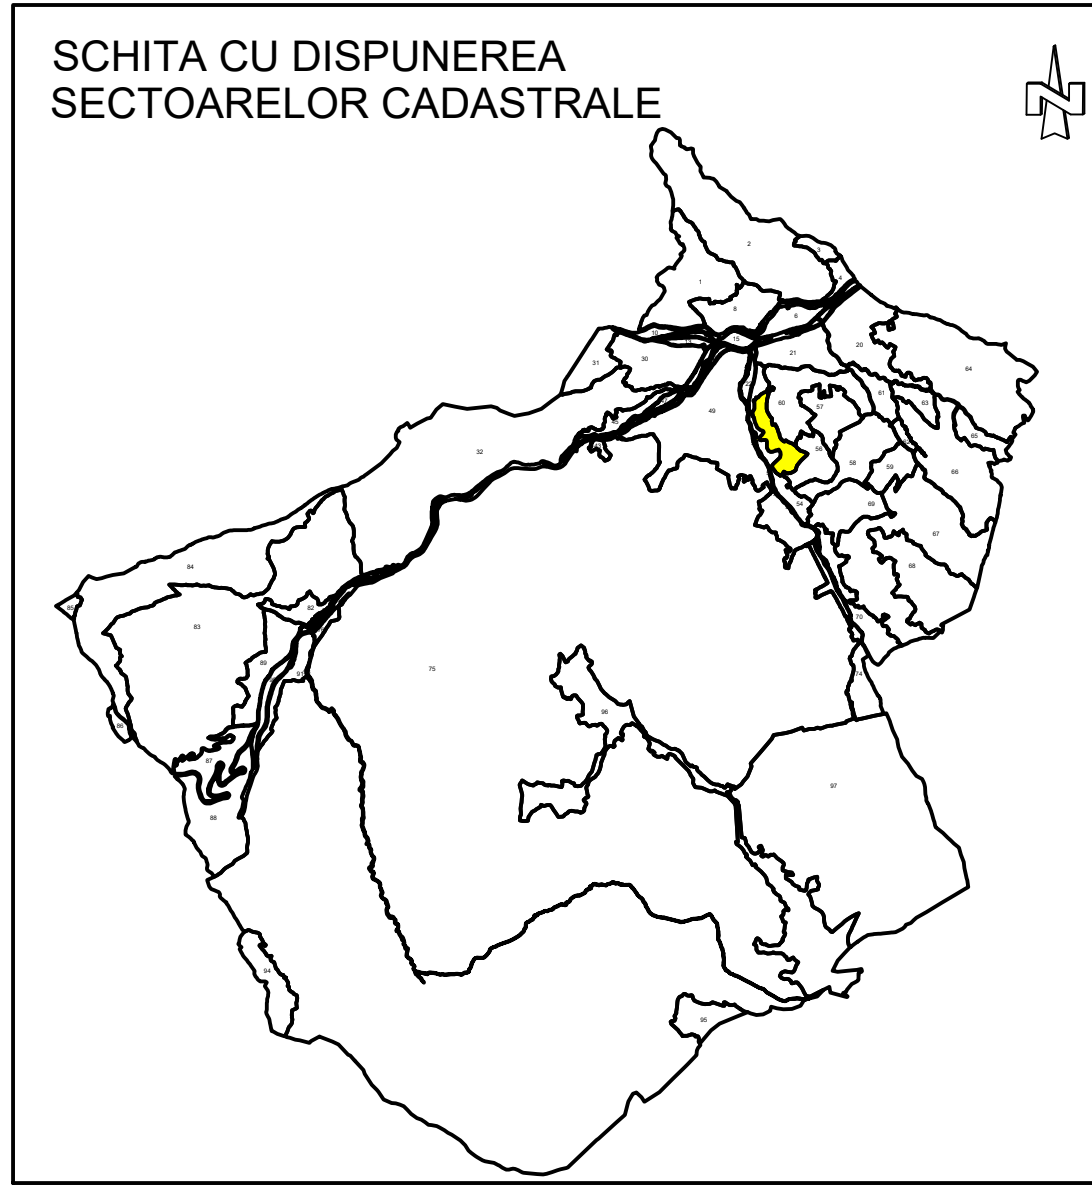

PLAN CADASTRAL
UAT POJORÂTA, JUD. SUCEAVA
Sector cadastral 55
Sistem de proiectie STEREO 70
Scara 1:1000

SECTOR 60

PLANSĂ 2

LEGENDA:

- Limita sector cadastral
- Limita Intravilan
- Limita imobil
- 741 ID imobil
- 55 Nr. sector cadastral

SECTOR 54

SECTOR 60

INTRAVILAN
EXTRAVILAN

55

Data:
NOIEMBRIE 2023

MASTERCAD TOPO SRL
SERIA RO-B-J, NR. 1528/2019
CLASA I

Intocmit:
RĂȚANU DANIEL-IONEL
SERIA RO-B-F, NR. 2412
CAT. D

"SPRE PUBLICARE"

RACORD PLANSĂ 2
RACORD PLANSĂ 1