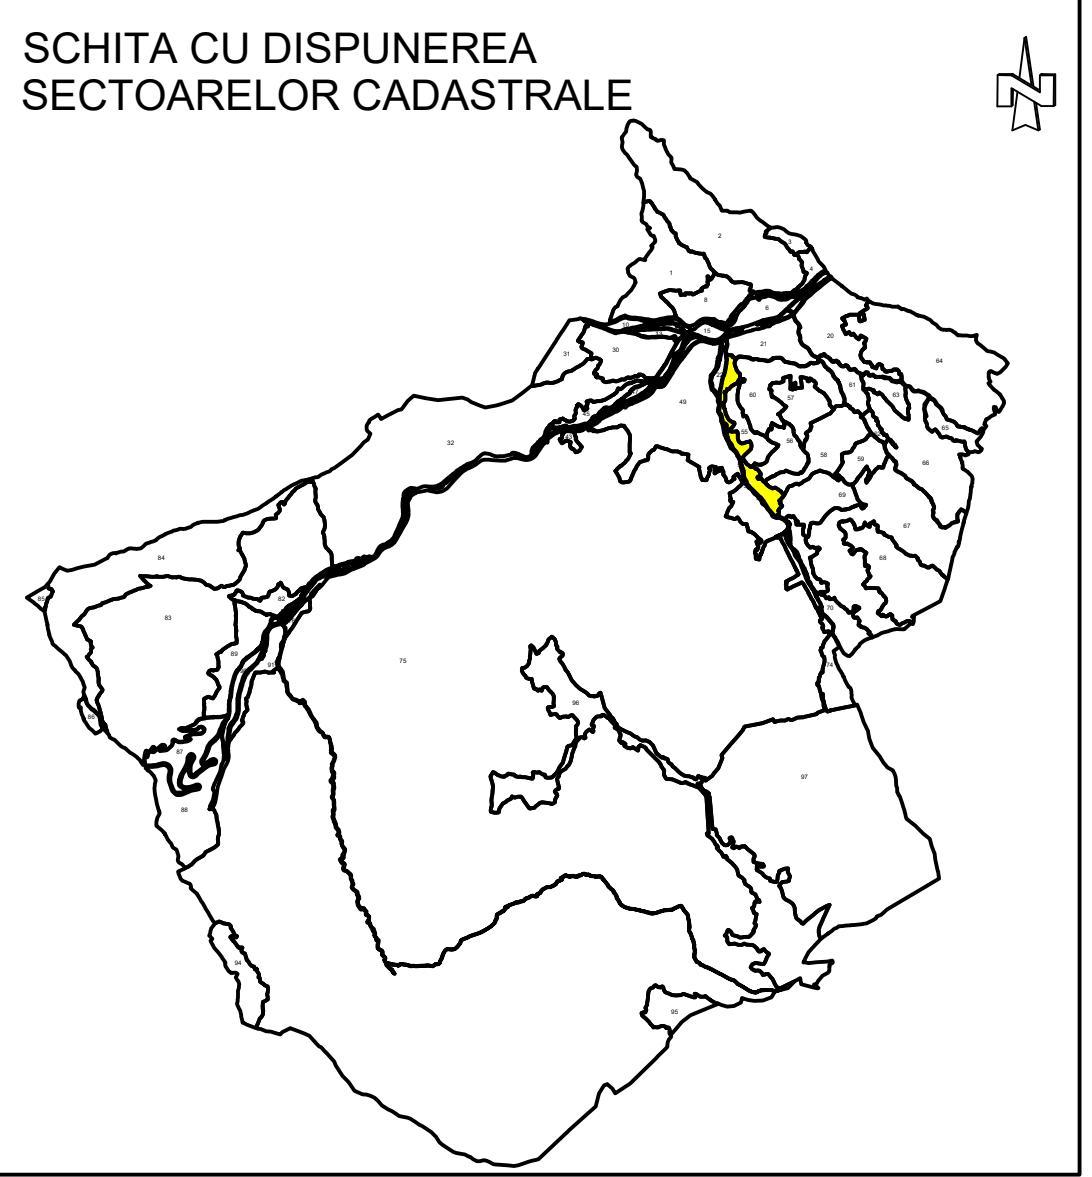

PLAN CADASTRAL  
UAT POJORĂȚA, JUD. SUCEAVA  
Sector cadastral 54  
Sistem de proiectie STEREO 70  
Scara 1:1000

LEGENDA:

- Limita sector cadastral
- Limita Intravilan
- Limita imobil
- 712 ID imobil
- 54 Nr. sector cadastral
- 75 Nr. postal

"SPRE PUBLICARE"

Data:  
NOIEMBRIE 2023

MASTERCAD TOPO SRL  
SERIA RO-B-J, NR. 1528/2019  
CLASA I

Intocmit:  
RĂȚĂNU DANIEL-IONEL  
SERIA RO-B-F, NR. 2412  
CAT. D

RACORD PLANSĂ 1  
RACORD PLANSĂ 2