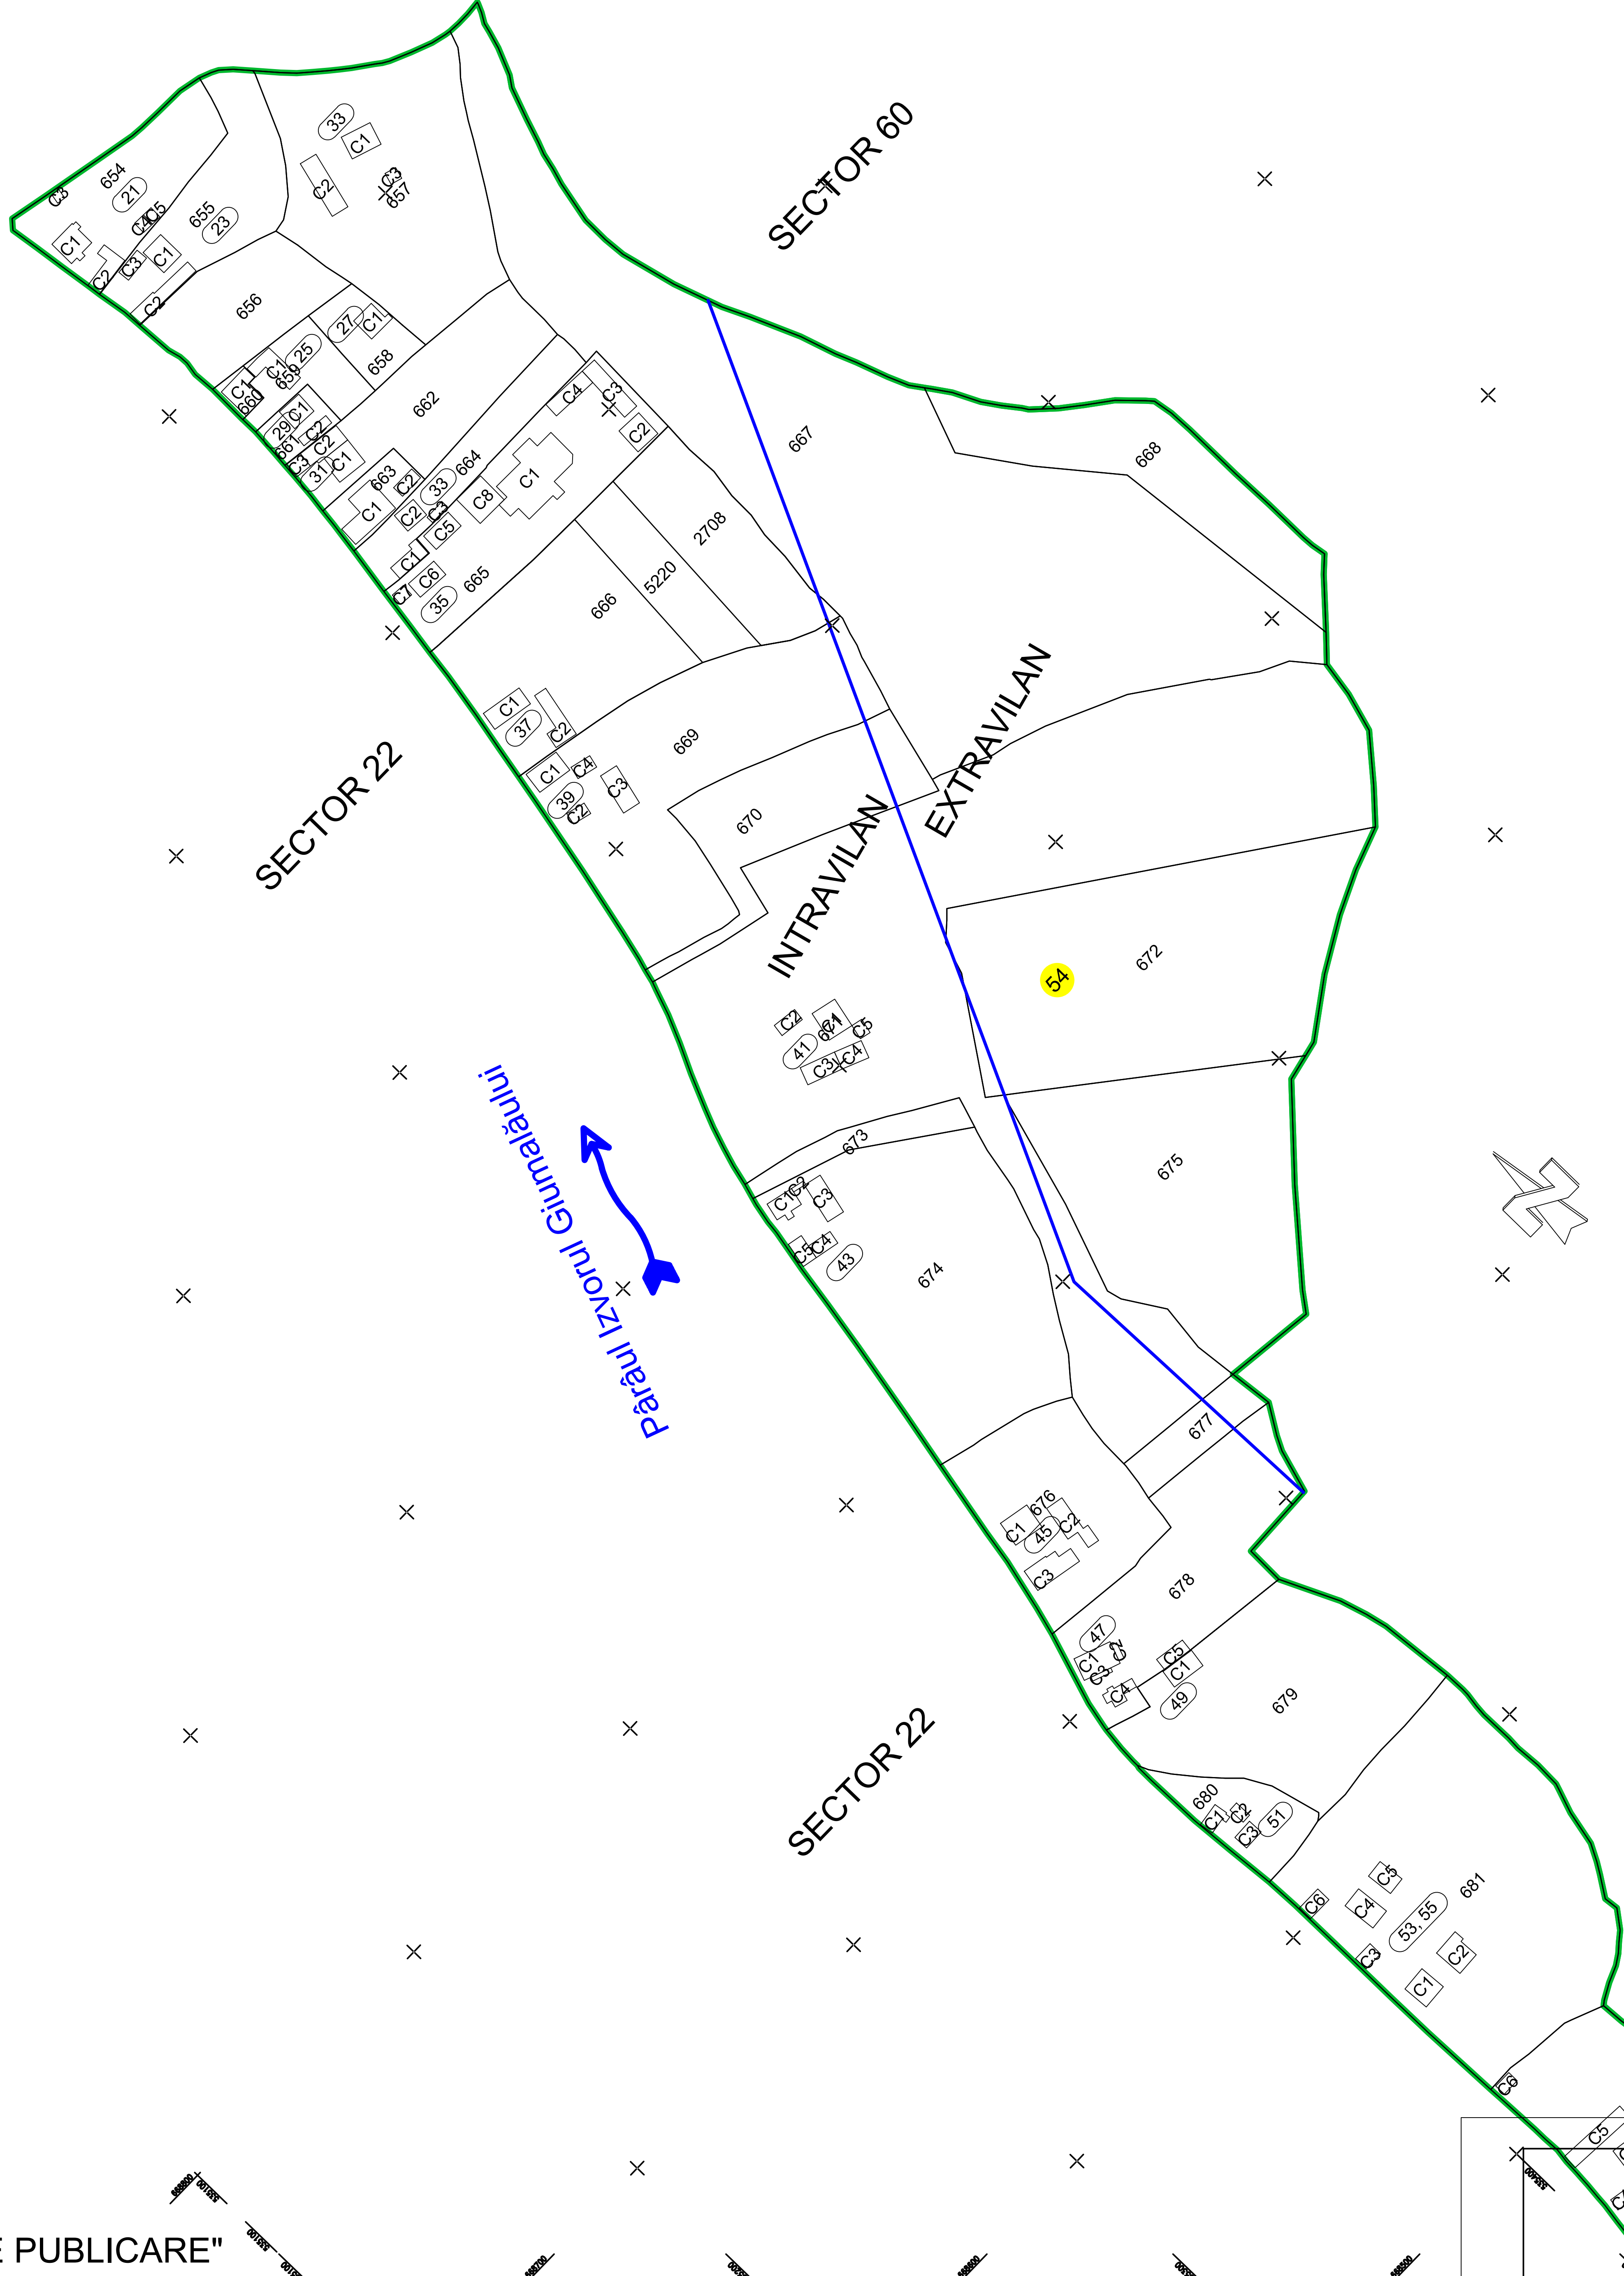

PLAN CADASTRAL  
UAT POJORĂȚA, JUD. SUCEAVA  
Sector cadastral 54  
Sistem de proiectie STEREO 70  
Scara 1:1000

LEGENDA:

- Limita sector cadastral
- Limita Intravilan
- Limita imobil
- 712 ID imobil
- 54 Nr. sector cadastral
- 75 Nr. postal

"SPRE PUBLICARE"

Data:  
NOIEMBRIE 2023

MASTERCAD TOPO SRL  
SERIA RO-B-J, NR. 1528/2019  
CLASA I

Intocmit:  
RĂȚĂNU DANIEL-IONEL  
SERIA RO-B-F, NR. 2412  
CAT. D

RACORD PLANSĂ 1  
RACORD PLANSĂ 2