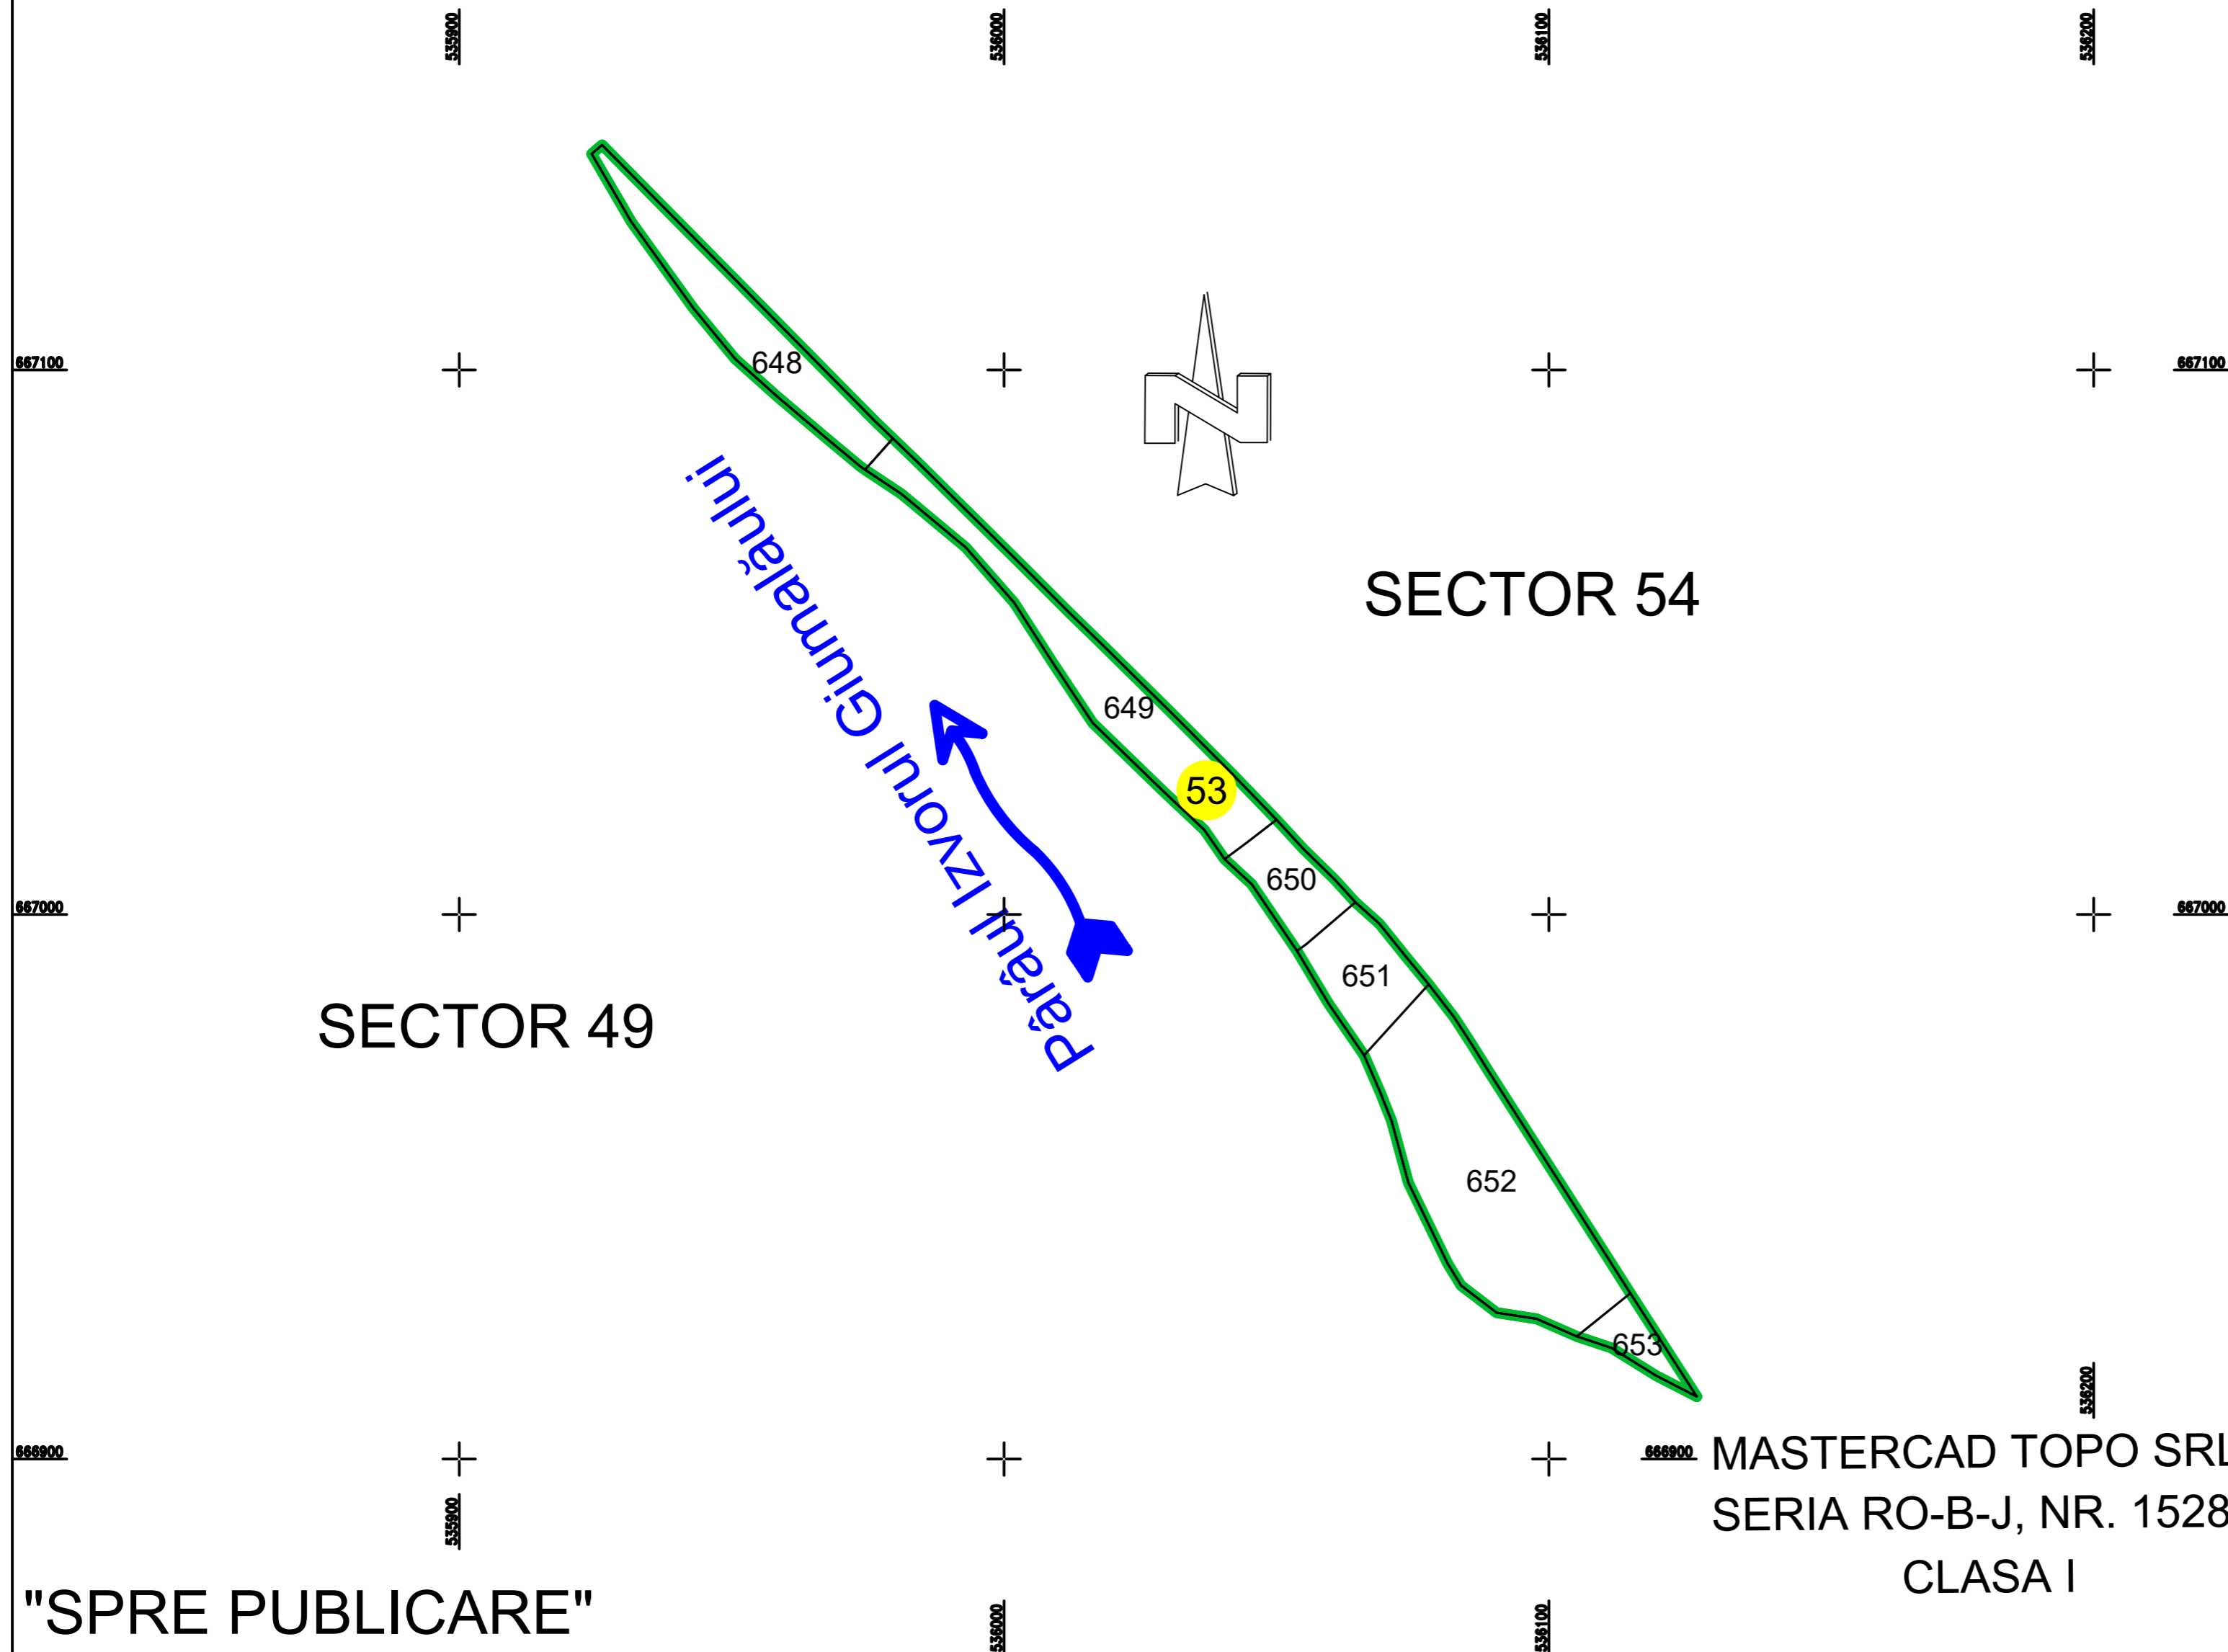

**PLAN CADASTRAL**  
UAT POJORÂTA, JUD. SUCEAVA  
Sector cadastral 53  
Sistem de proiectie STEREO 70

Scara 1:1000

LEGENDA:

	Limita sector cadastral
	Limita imobil
651	ID imobil
	Nr. sector cadastral

Data:  
NOIEMBRIE 2023

Intocmit:  
RĂȚANU DANIEL-IONEL  
SERIA RO-B-F, NR. 2412  
CAT. D

MASTERCAD TOPO SRL  
SERIA RO-B-J, NR. 1528/2019  
CLASA I

"SPRE PUBLICARE"