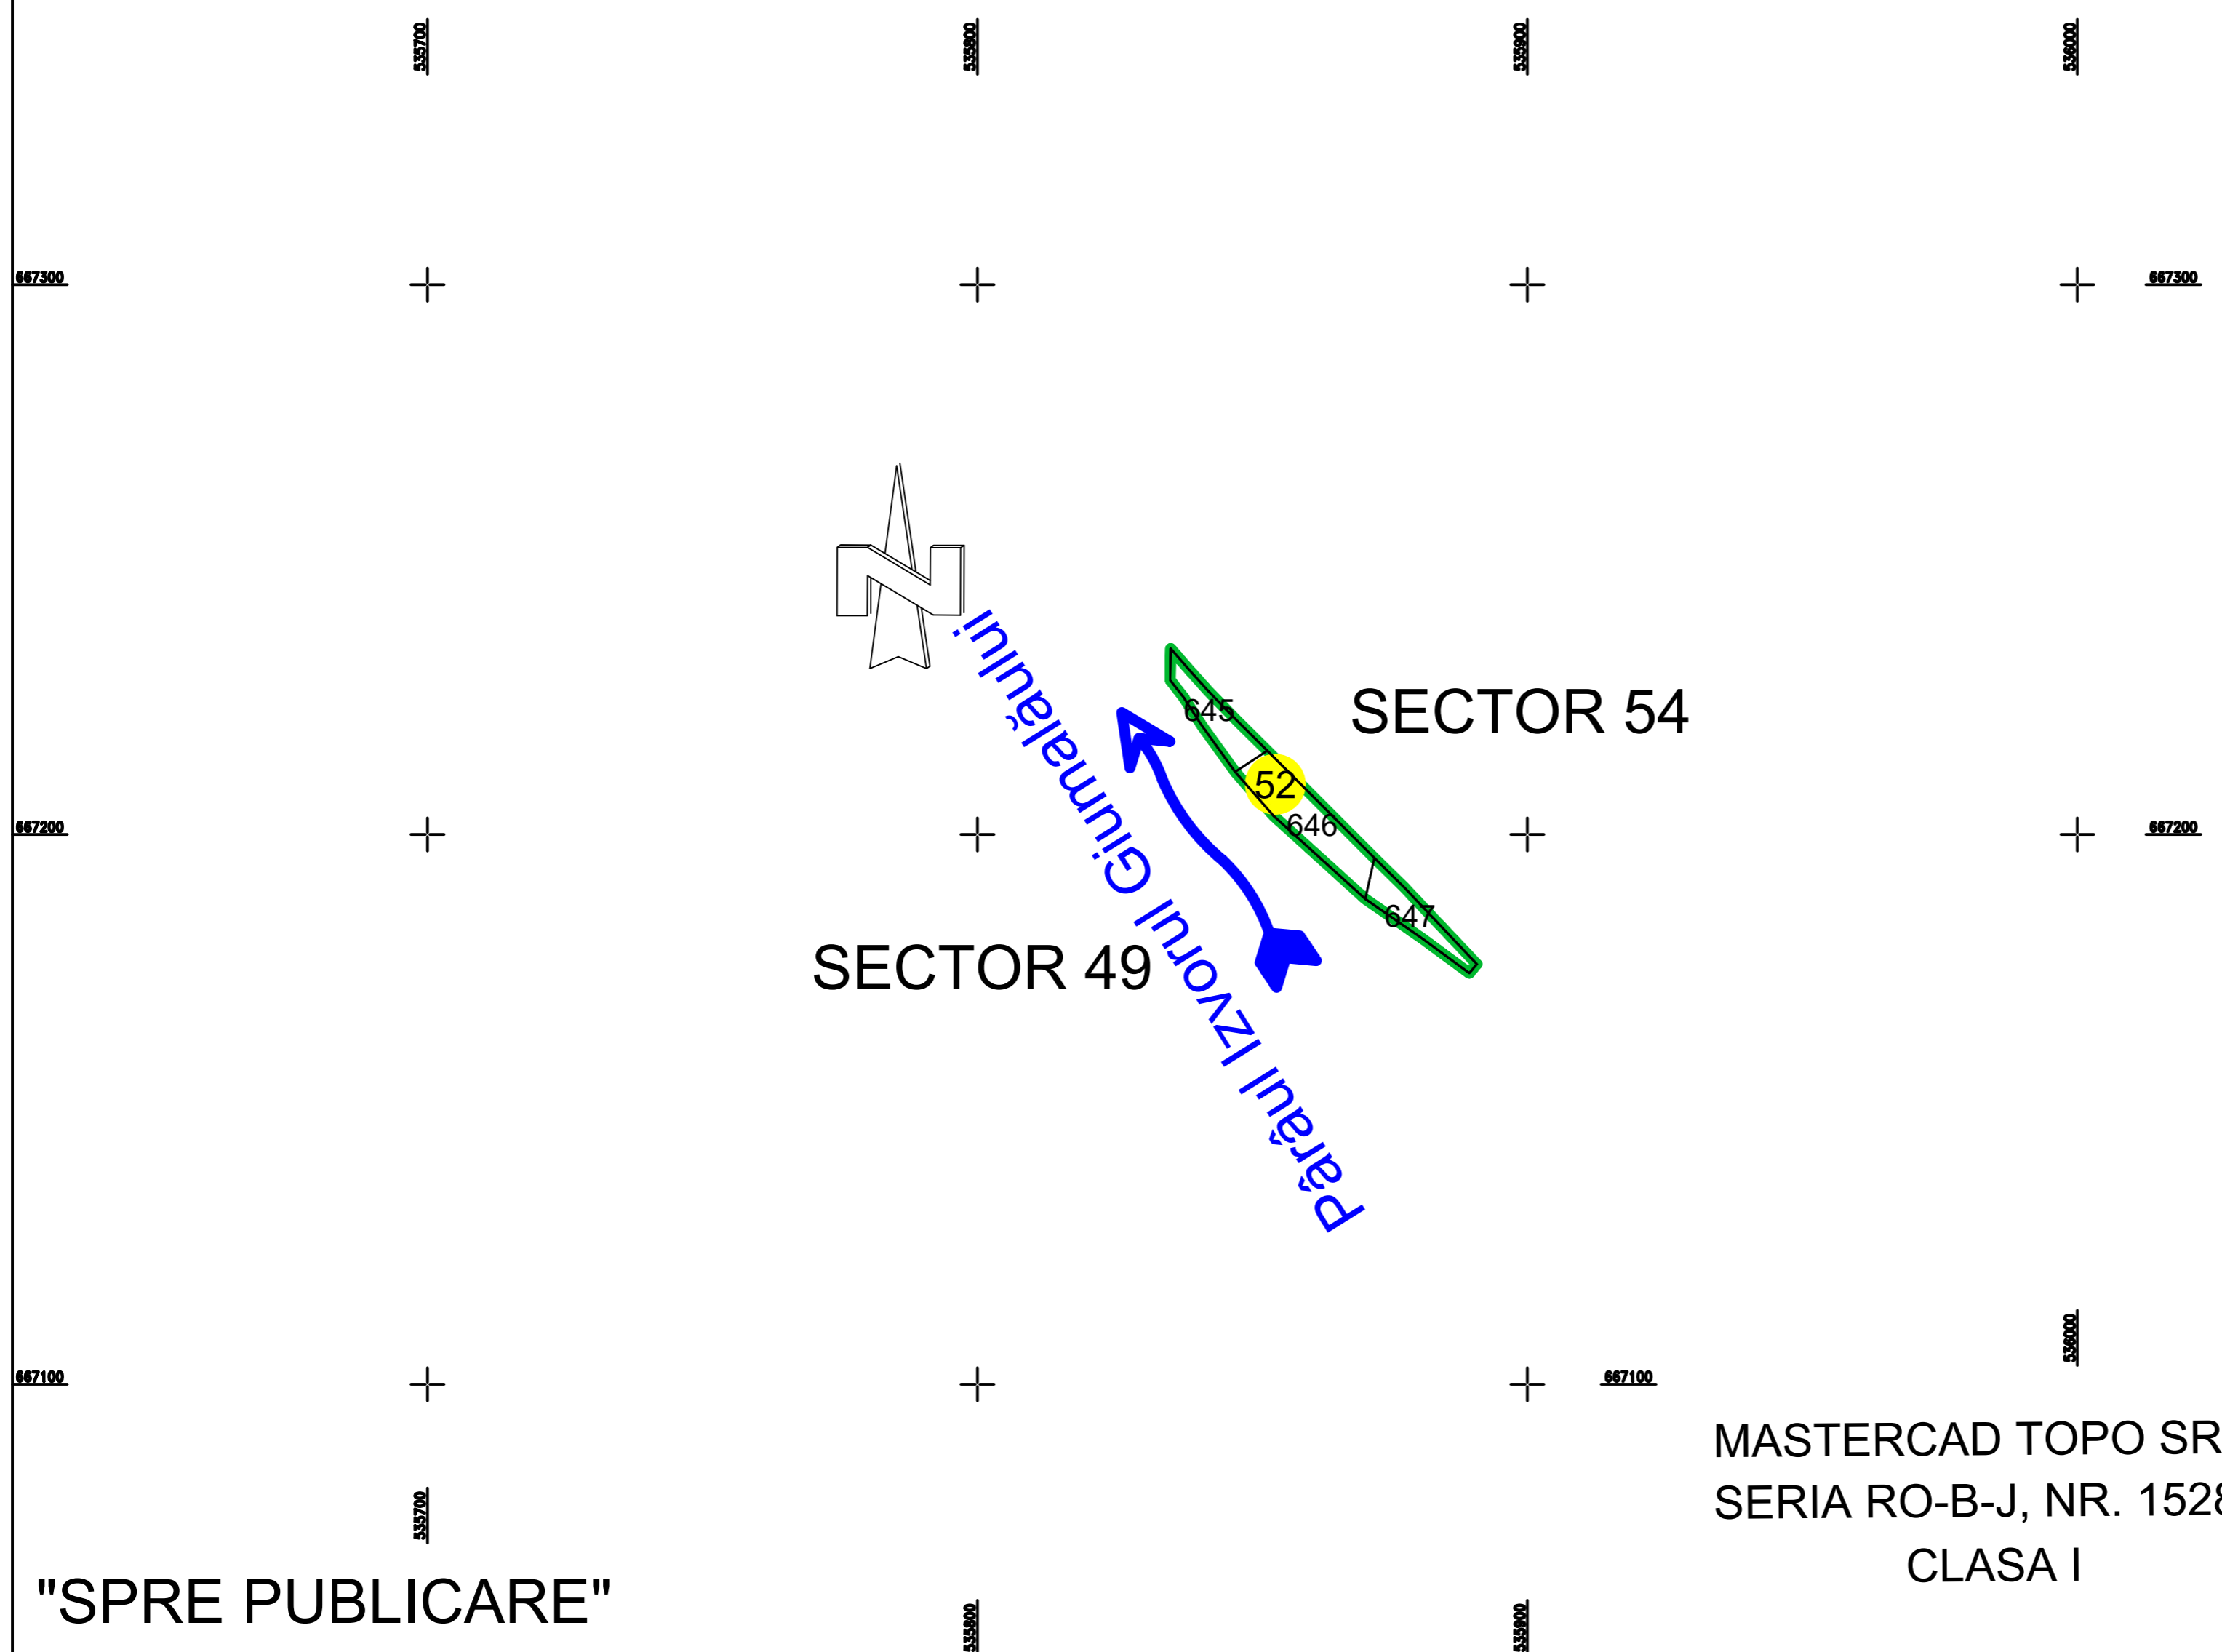

PLAN CADASTRAL
UAT POJORÂTA, JUD. SUCEAVA
Sector cadastral 52
Sistem de proiectie STEREO 70

Scara 1:1000

LEGENDA:

- Limita sector cadastral
- Limita imobil
- 647 ID imobil
- 52 Nr. sector cadastral

Data:
NOIEMBRIE 2023

Intocmit:
RĂŢANU DANIEL-IONEL
SERIA RO-B-F, NR. 2412
CAT. D

MASTERCAD TOPO SRL
SERIA RO-B-J, NR. 1528/2019
CLASA I

"SPRE PUBLICARE"