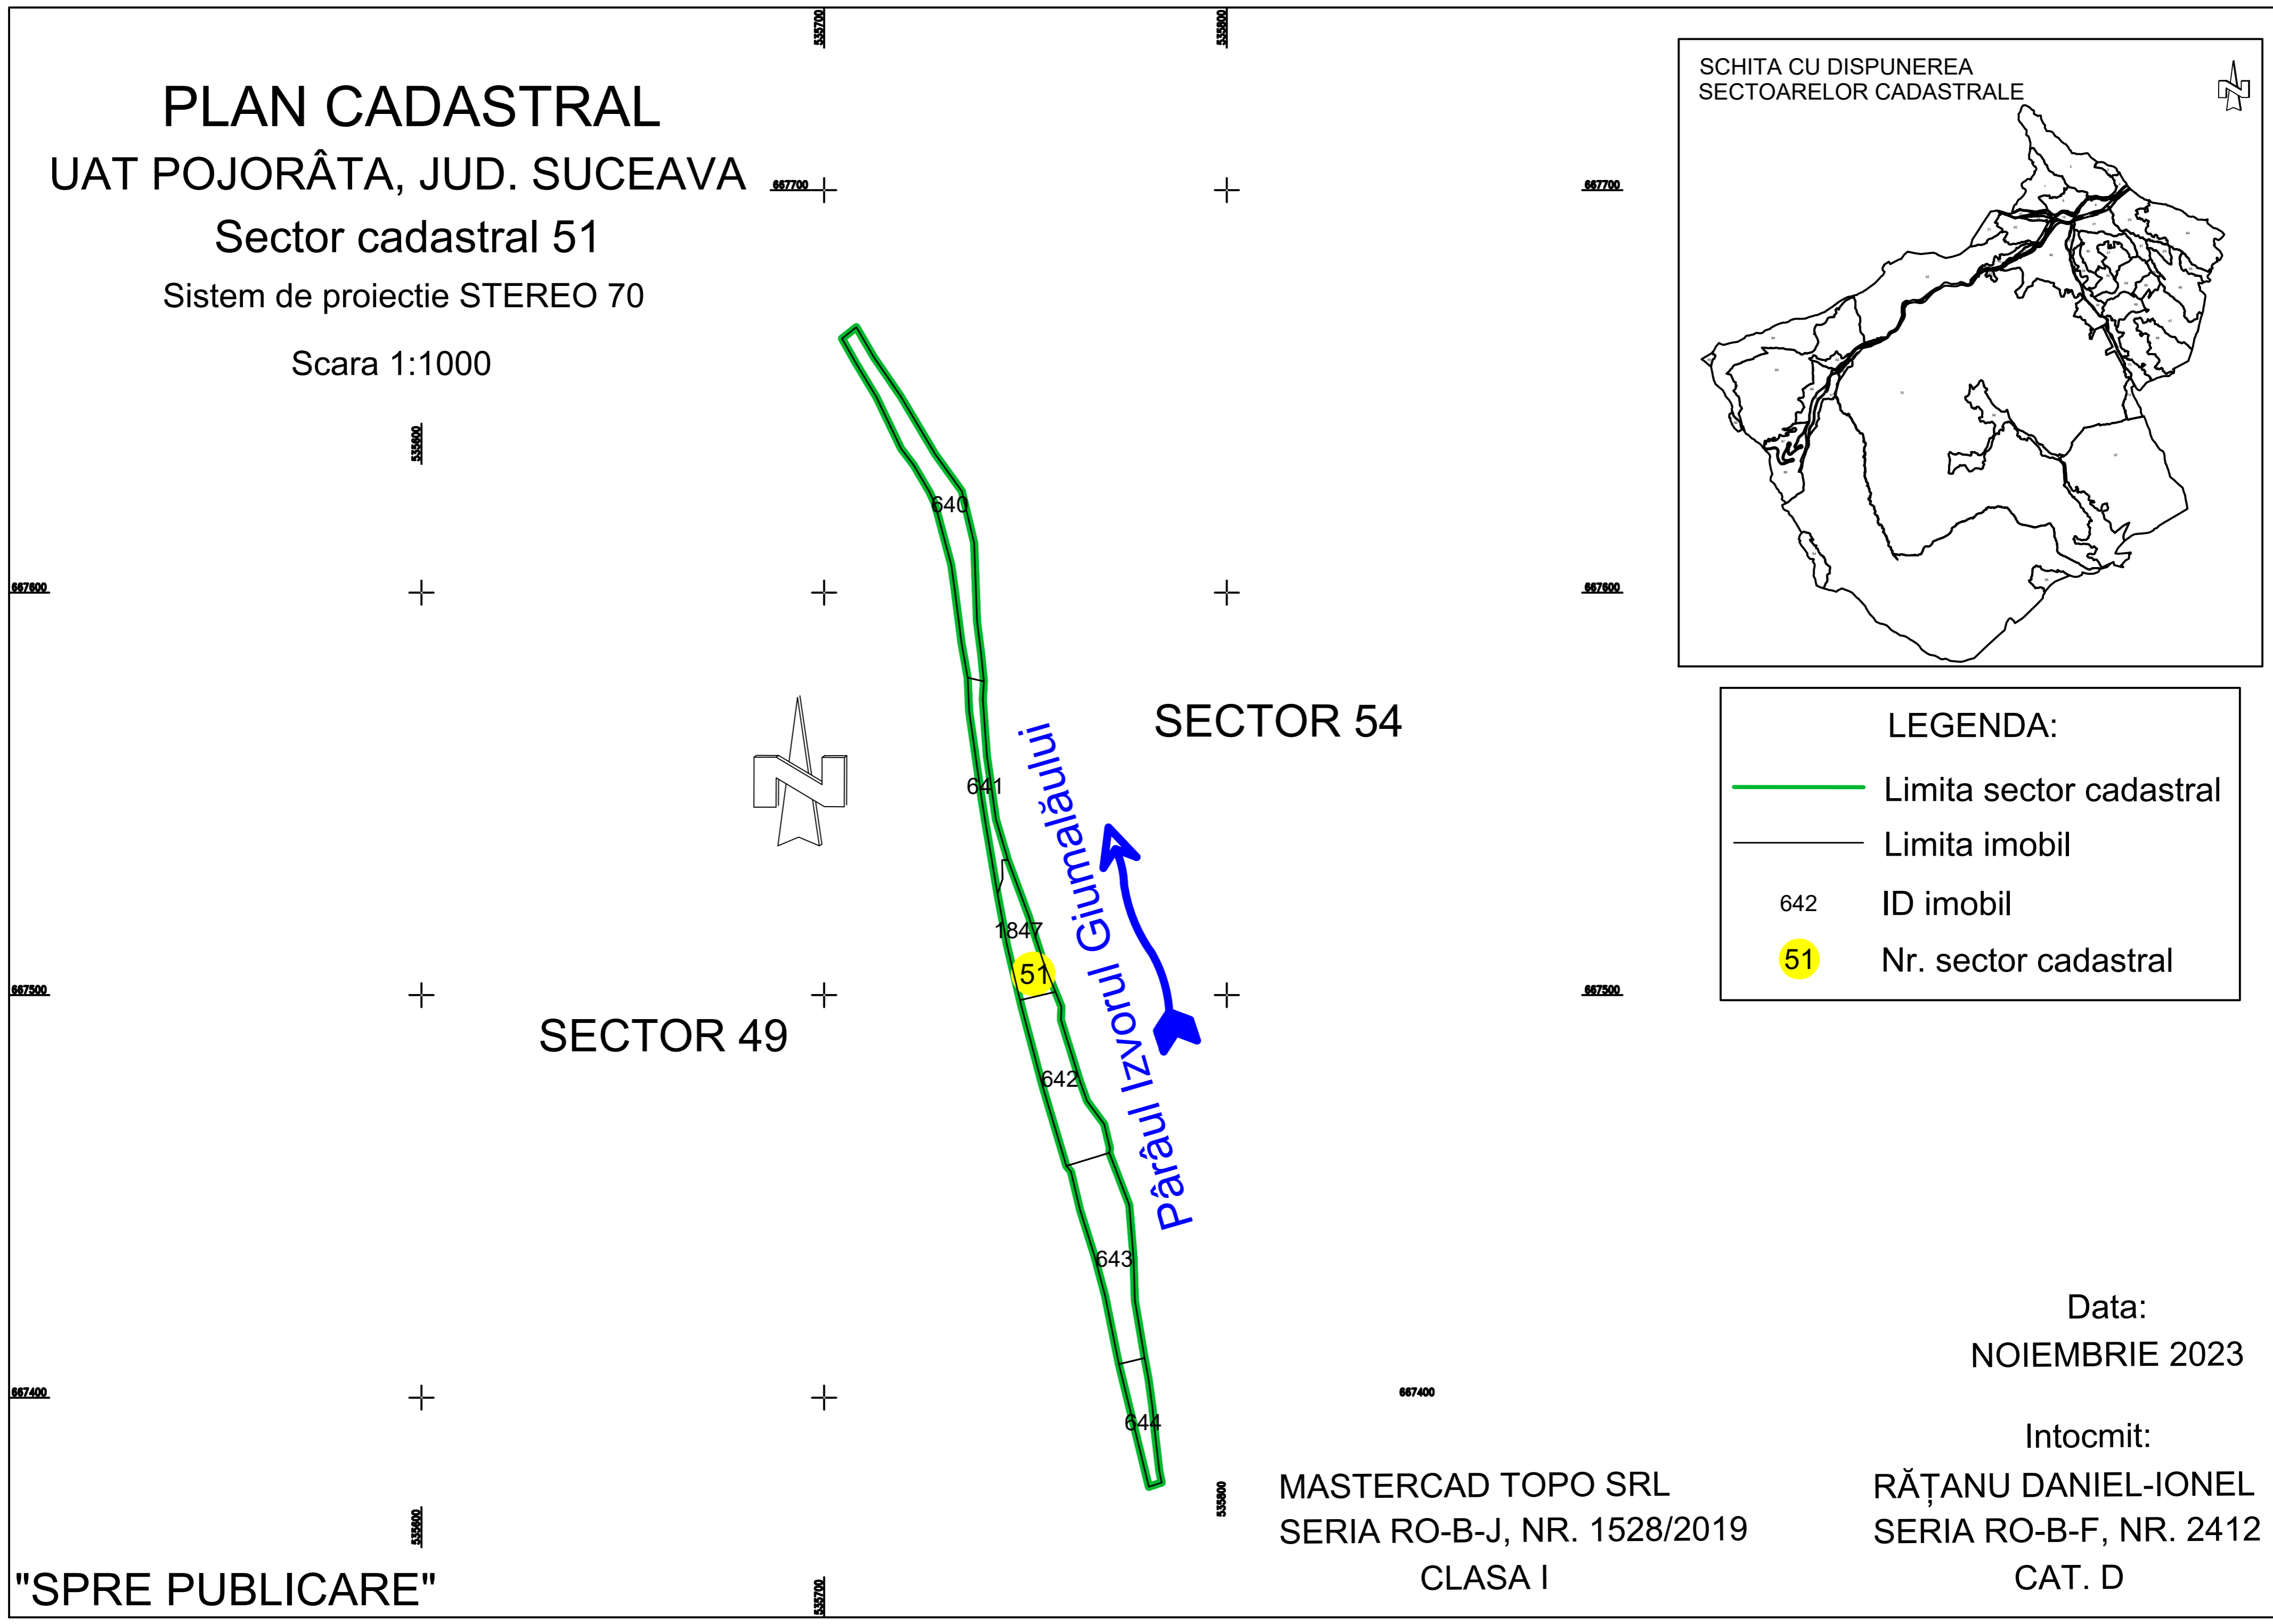

# PLAN CADASTRAL

## UAT POJORÂTA, JUD. SUCEAVA

### Sector cadastral 51

Sistem de proiectie STEREO 70

Scara 1:1000

LEGENDA:

- Limita sector cadastral
- Limita imobil
- 642 ID imobil
- Nr. sector cadastral

"SPRE PUBLICARE"

MASTERCAD TOPO SRL  
SERIA RO-B-J, NR. 1528/2019  
CLASA I

Data:  
NOIEMBRIE 2023

Intocmit:  
RĂȚANU DANIEL-IONEL  
SERIA RO-B-F, NR. 2412  
CAT. D