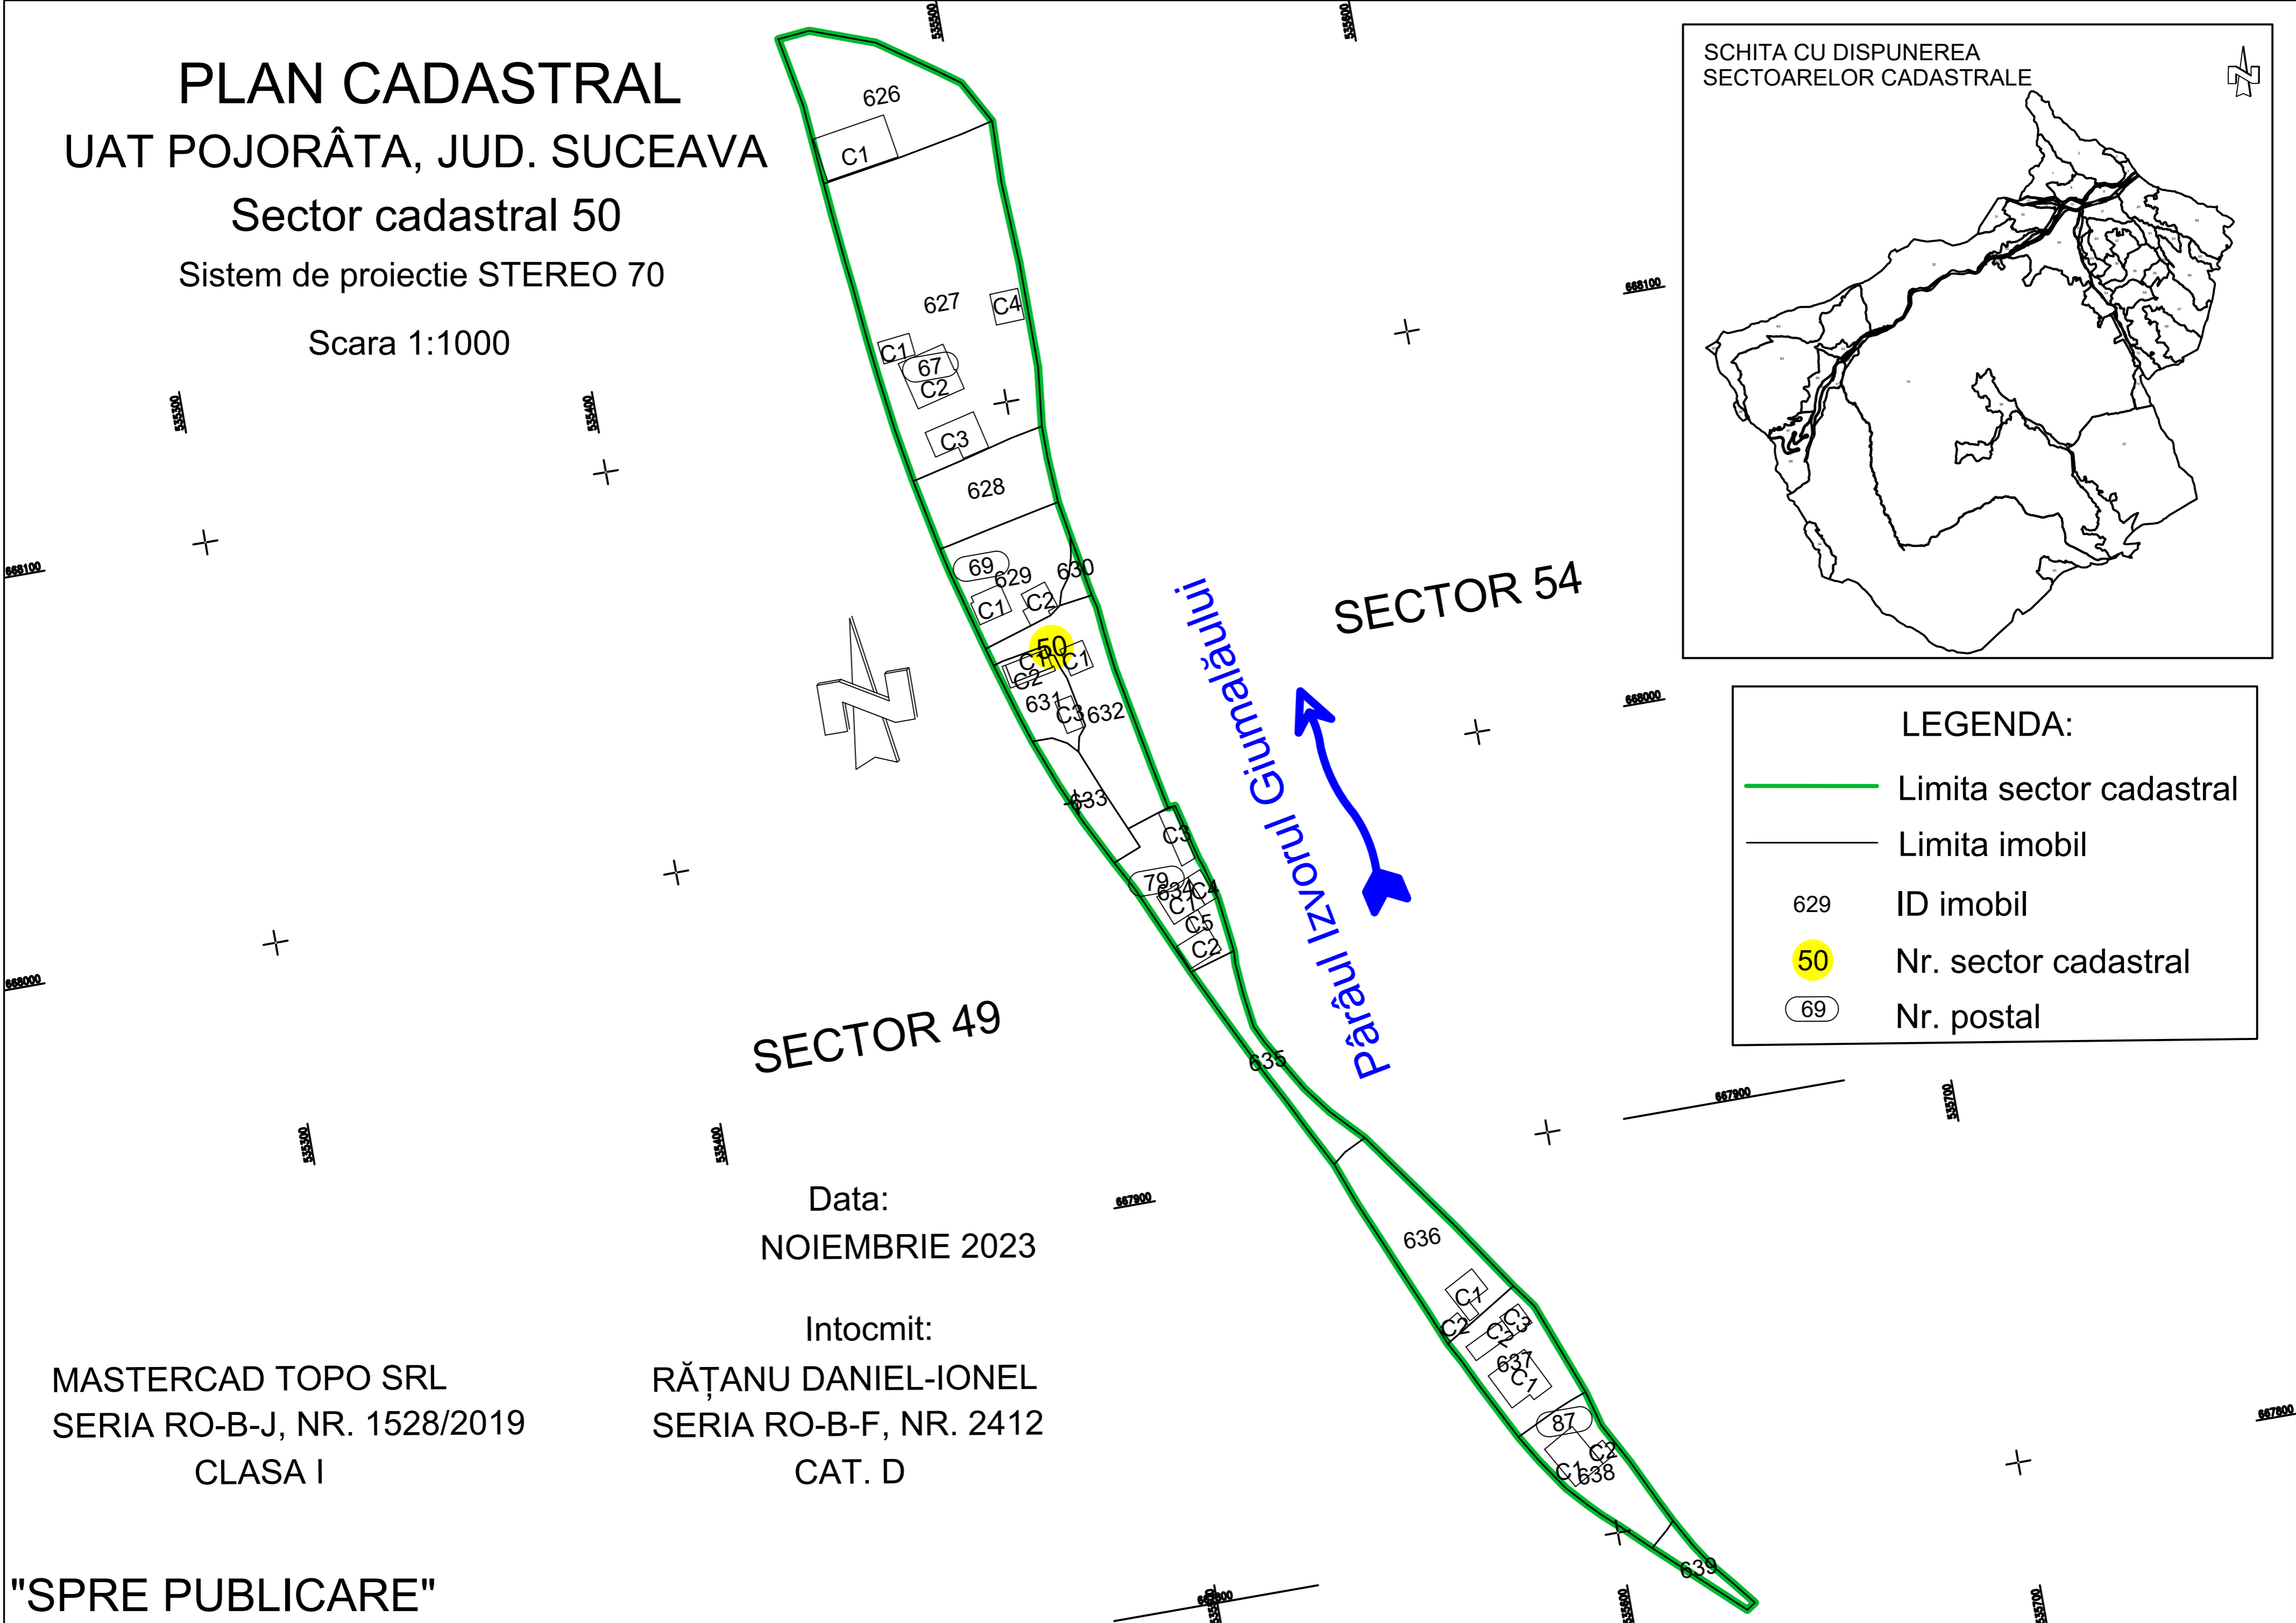

PLAN CADASTRAL

UAT POJORÂTA, JUD. SUCEAVA

Sector cadastral 50

Sistem de proiectie STEREO 70

Scara 1:1000

SCHITA CU DISPUNEREA
SECTOARELOR CADASTRALE

LEGENDA:

	Limita sector cadastral
	Limita imobil
629	ID imobil
	Nr. sector cadastral
	Nr. postal

SECTOR 49

SECTOR 54

Pârâul Izvorul Gimnăului

Data:
NOIEMBRIE 2023

Intocmit:
RĂȚANU DANIEL-IONEL
SERIA RO-B-F, NR. 2412
CAT. D

MASTERCAD TOPO SRL
SERIA RO-B-J, NR. 1528/2019
CLASA I

"SPRE PUBLICARE"