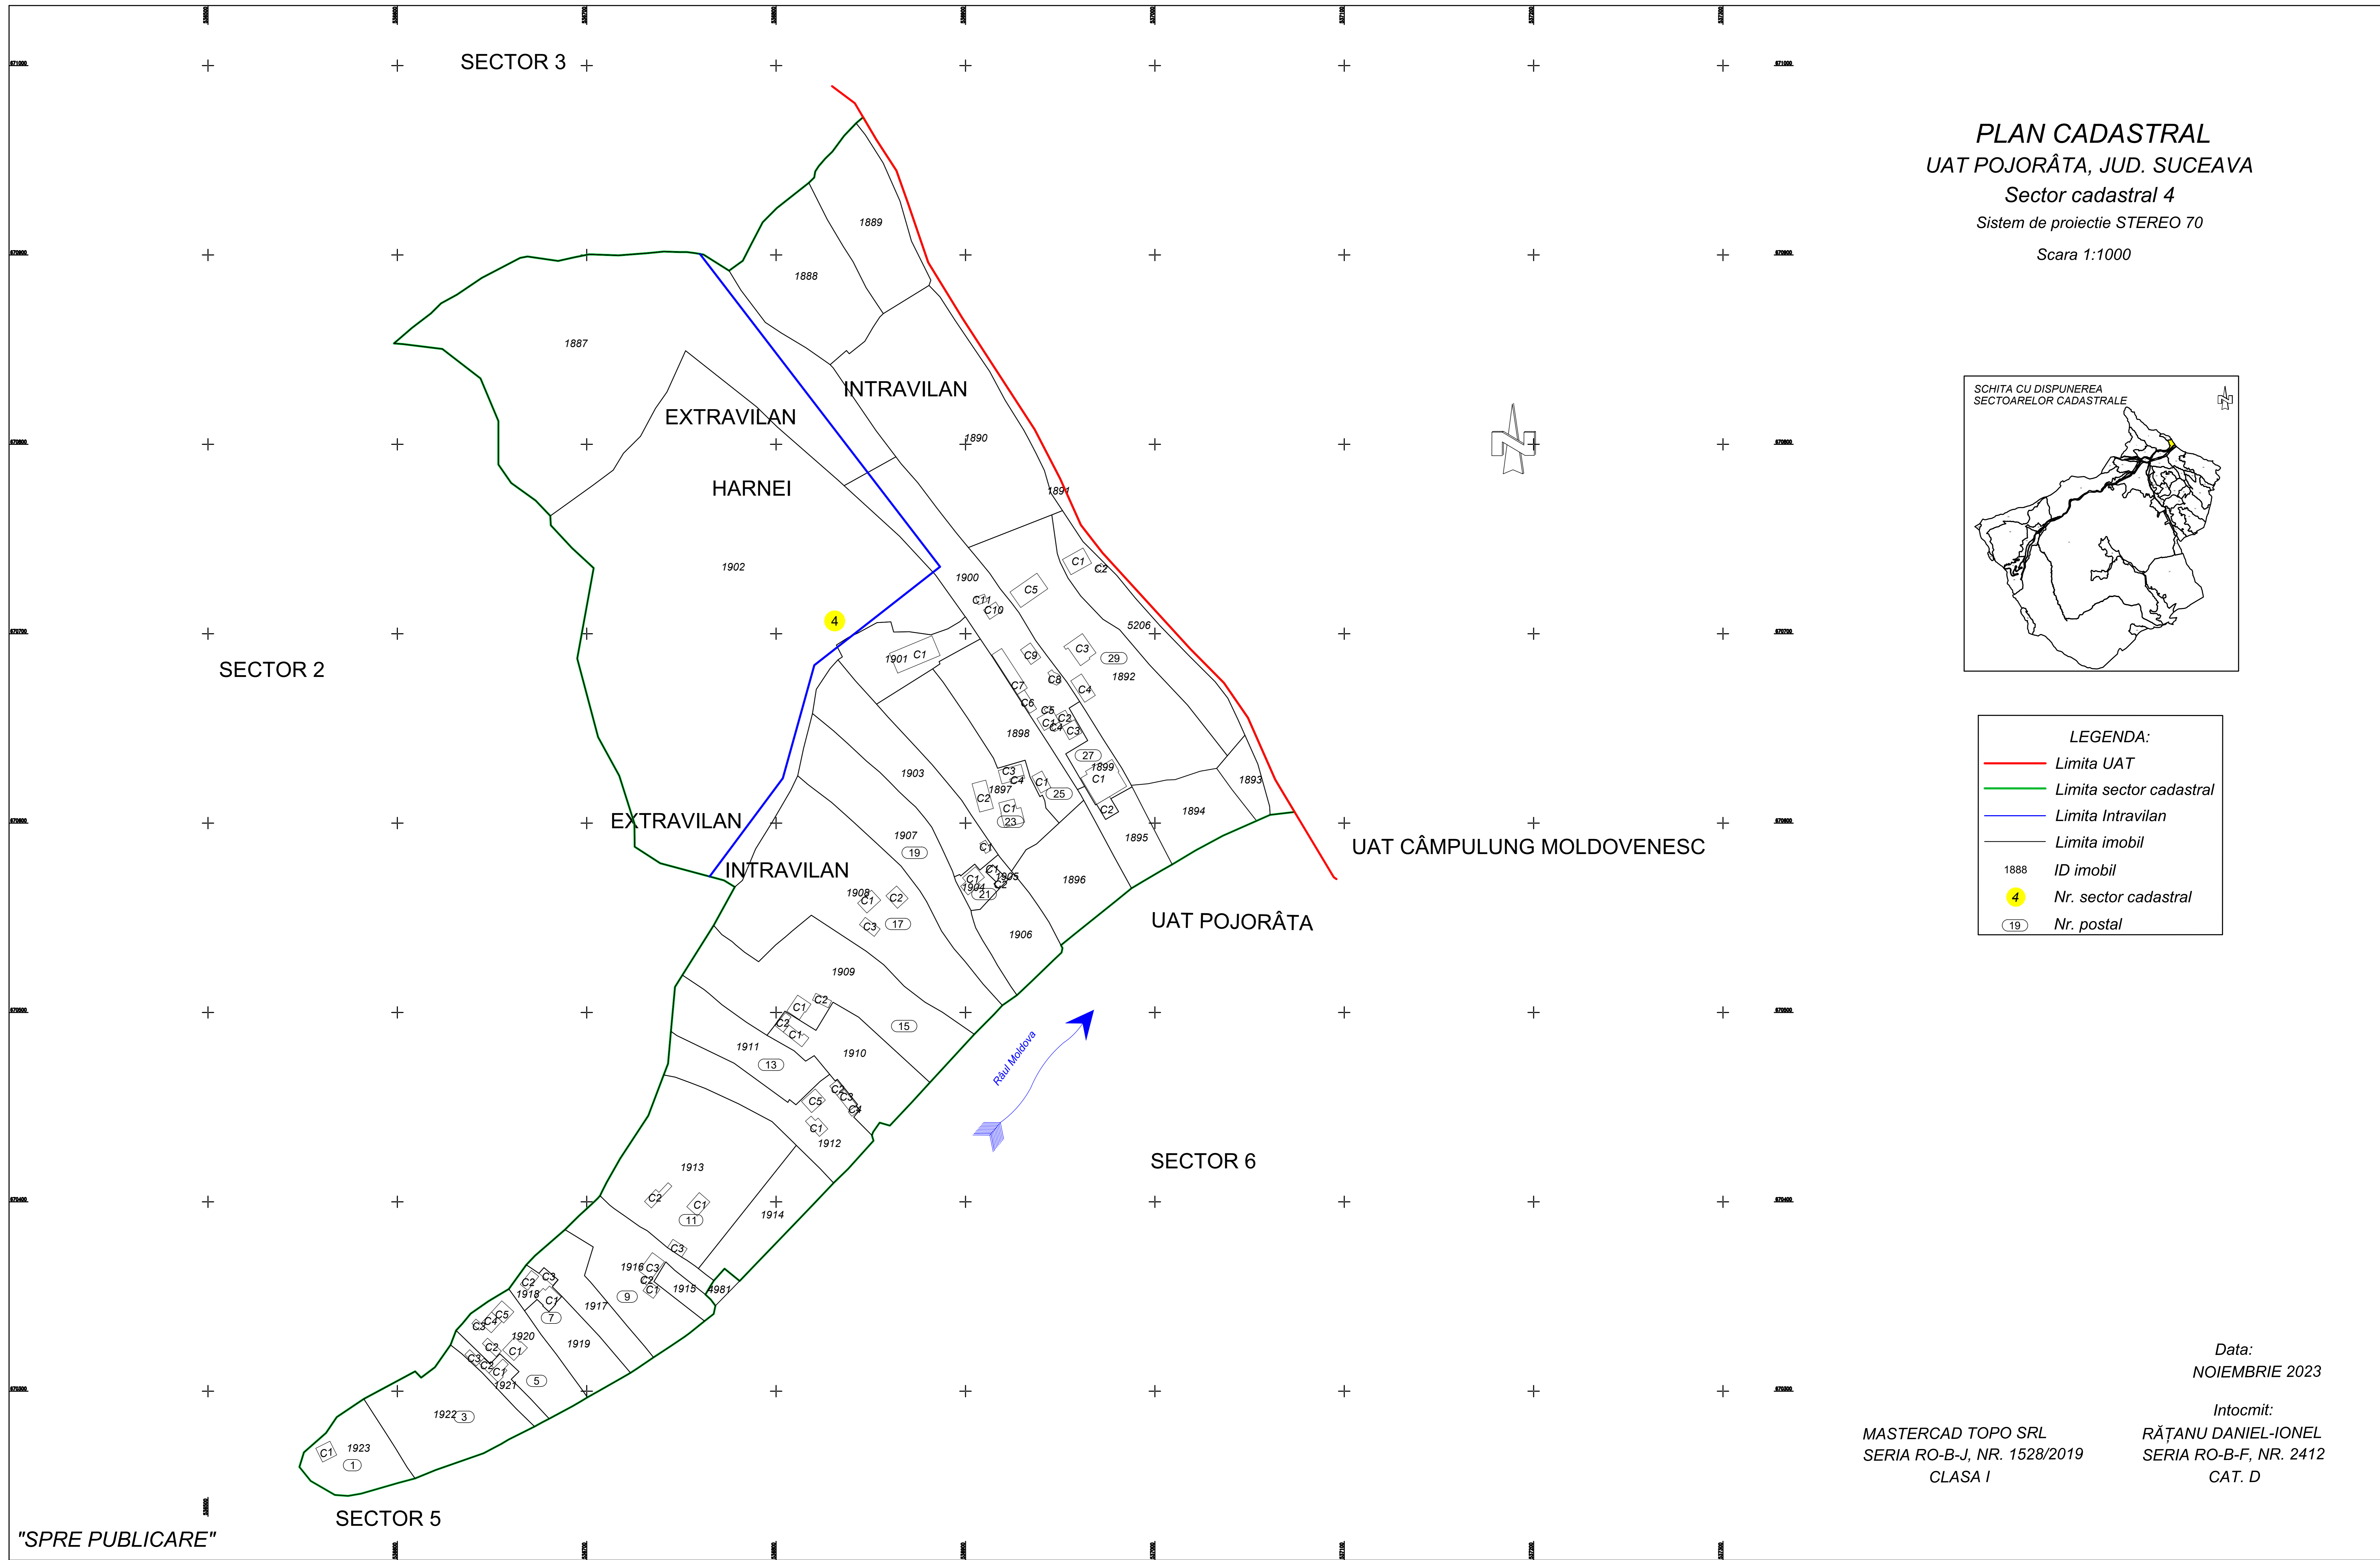

**PLAN CADASTRAL**  
**UAT POJORÂTA, JUD. SUCEAVA**  
**Sector cadastral 4**  
 Sistem de proiectie STEREO 70  
 Scara 1:1000

**LEGENDA:**

- Limita UAT
- Limita sector cadastral
- Limita Intravilan
- Limita imobil
- 1888 ID imobil
- 4 Nr. sector cadastral
- 19 Nr. postal

"SPRE PUBLICARE"

Data:  
 NOIEMBRIE 2023

Intocmit:  
 RĂȚANU DANIEL-IONEL  
 SERIA RO-B-F, NR. 2412  
 CAT. D

MASTERCAD TOPO SRL  
 SERIA RO-B-J, NR. 1528/2019  
 CLASA I