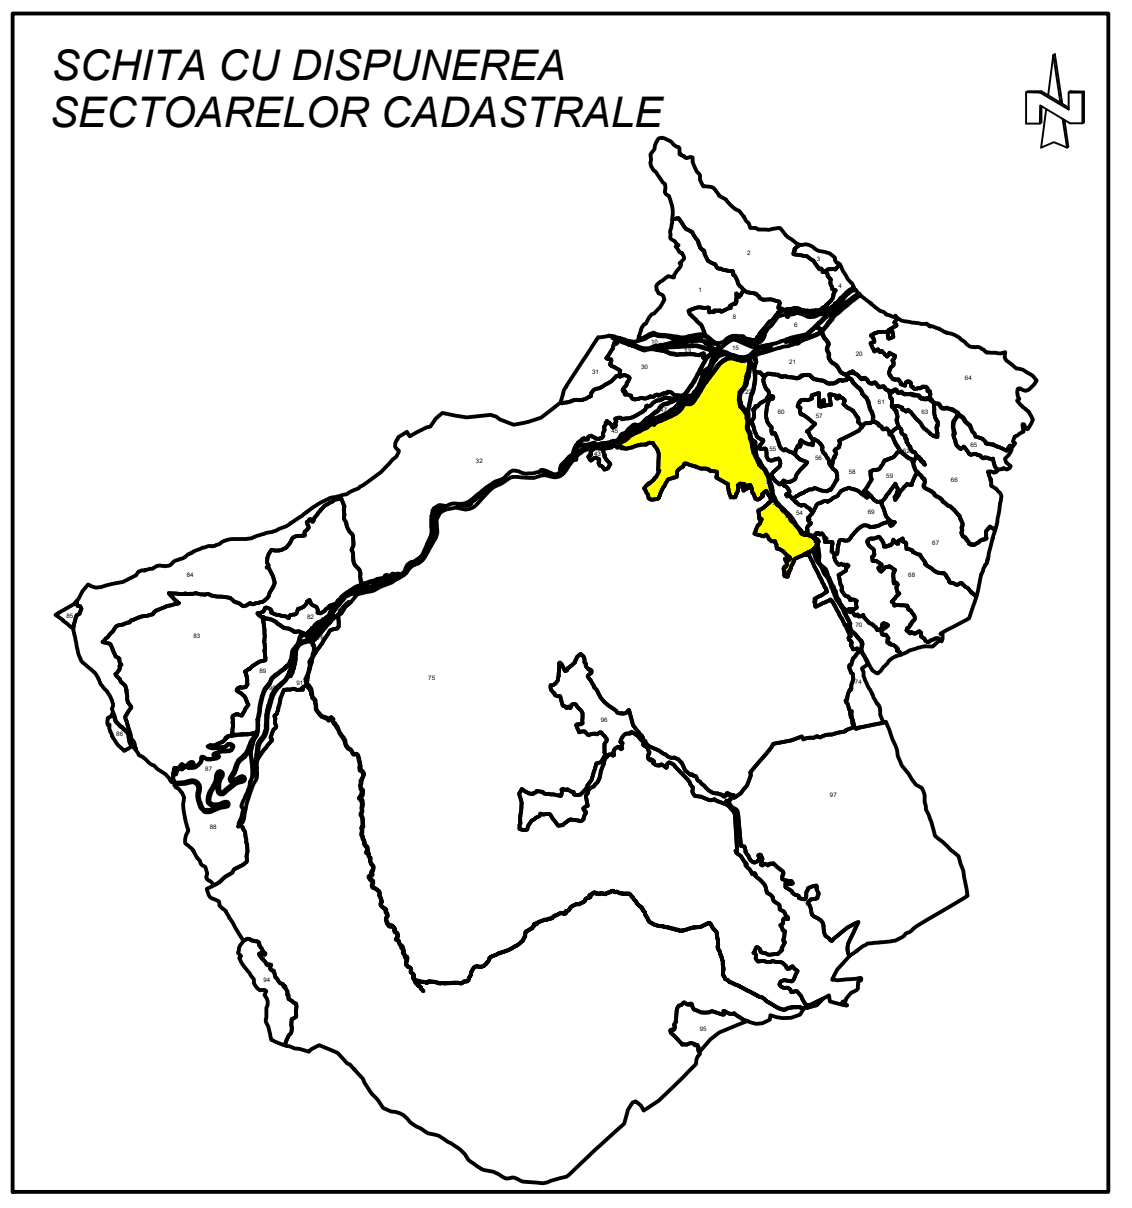

RACORD PLANSA 3
RACORD PLANSA 4

SECTOR 75+

SECTOR 53

SECTOR 54

SECTOR 71

INTRAVILAN

EXTRAVILAN

INTRAVILAN

EXTRAVILAN

SECTOR 72

SECTOR 75

- LEGENDA:**
- Limita sector cadastral
 - Limita Intravilan
 - Limita imobil
 - 3155 ID imobil
 - 49 Nr. sector cadastral
 - 53 Nr. sector cadastral

PLAN CADASTRAL
UAT POJORÂTA, JUD. SUCEAVA
 Sector cadastral 49
 Sistem de proiectie STEREO 70
 Scara 1:1000

MASTERCAD TOPO SRL
 SERIA RO-B-J, NR. 1528/2019
 CLASA I

Data:
 NOIEMBRIE 2023

Intocmit:
 RĂȚANU DANIEL-IONEL
 SERIA RO-B-F, NR. 2412
 CAT. D

PLANSĂ 4

"SPRE PUBLICARE"