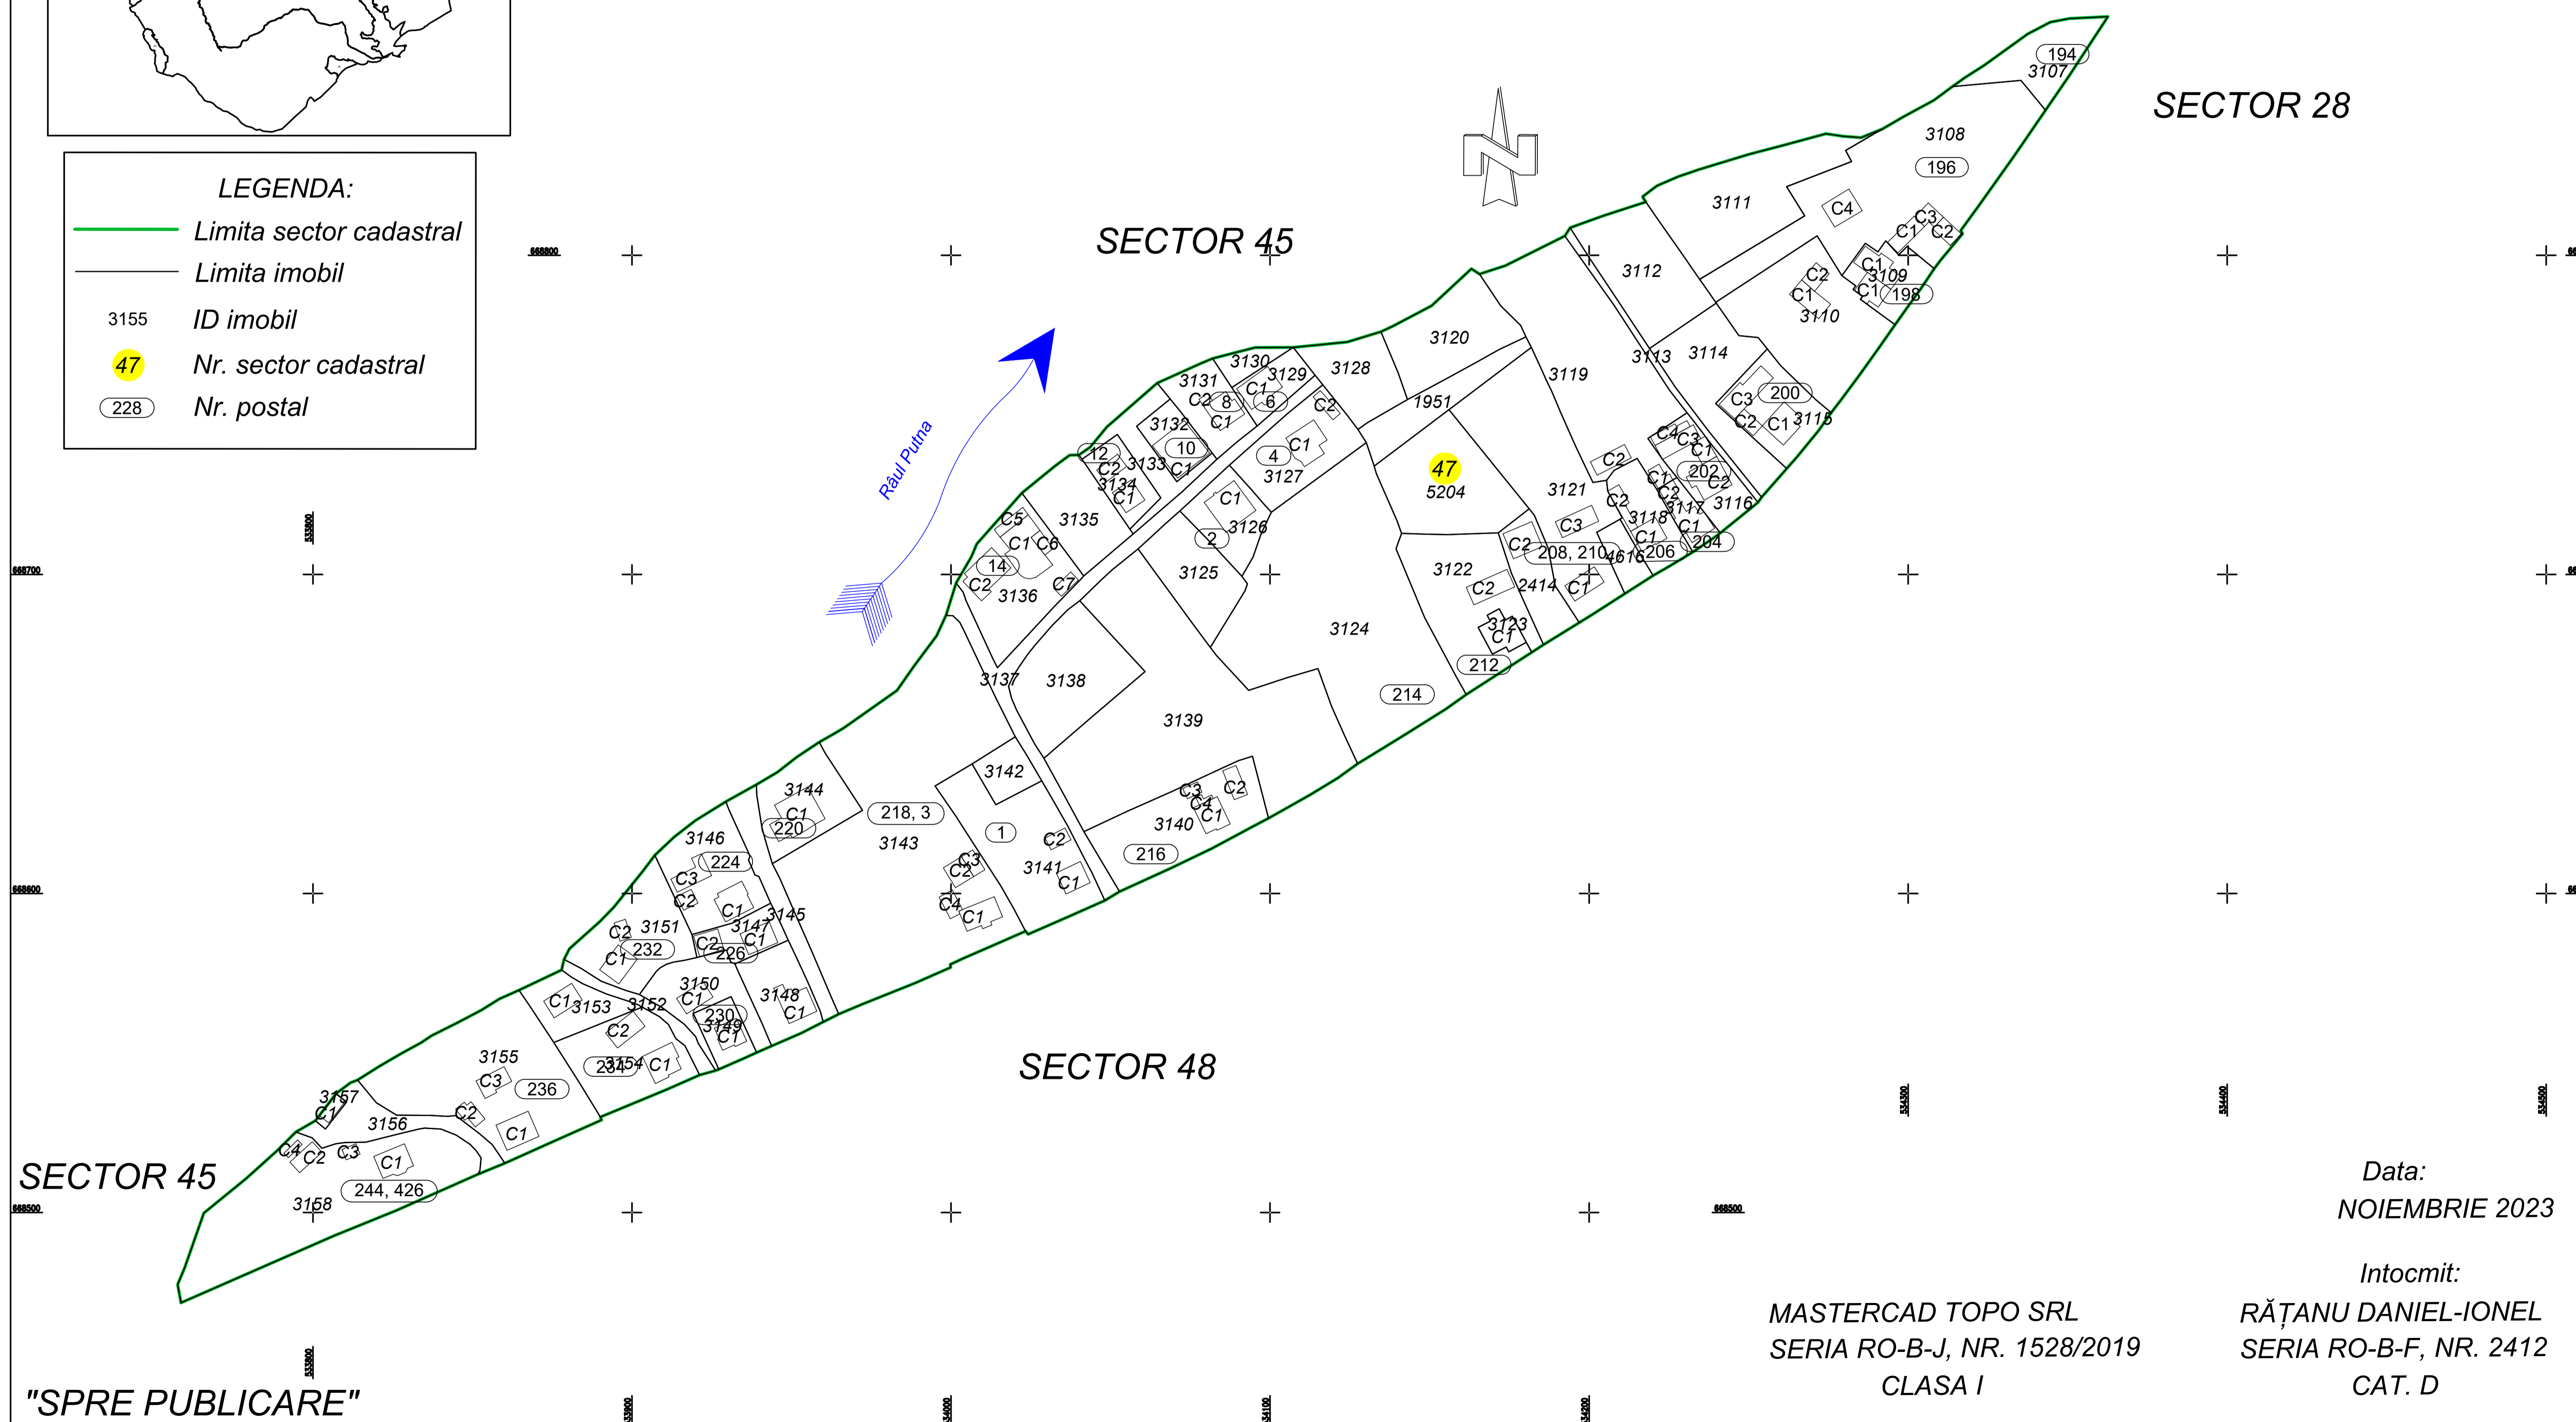

SCHITA CU DISPUNEREA
SECTOARELOR CADASTRALE

PLAN CADASTRAL

UAT POJORÂTA, JUD. SUCEAVA

Sector cadastral 47

Sistem de proiectie STEREO 70
Scara 1:1000

- LEGENDA:**
- Limita sector cadastral
 - Limita imobil
 - 3155 ID imobil
 - 47 Nr. sector cadastral
 - 228 Nr. postal

SECTOR 28

SECTOR 45

SECTOR 48

SECTOR 45

Data:
NOIEMBRIE 2023

Intocmit:
RĂȚANU DANIEL-IONEL
SERIA RO-B-F, NR. 2412
CAT. D

MASTERCAD TOPO SRL
SERIA RO-B-J, NR. 1528/2019
CLASA I

"SPRE PUBLICARE"