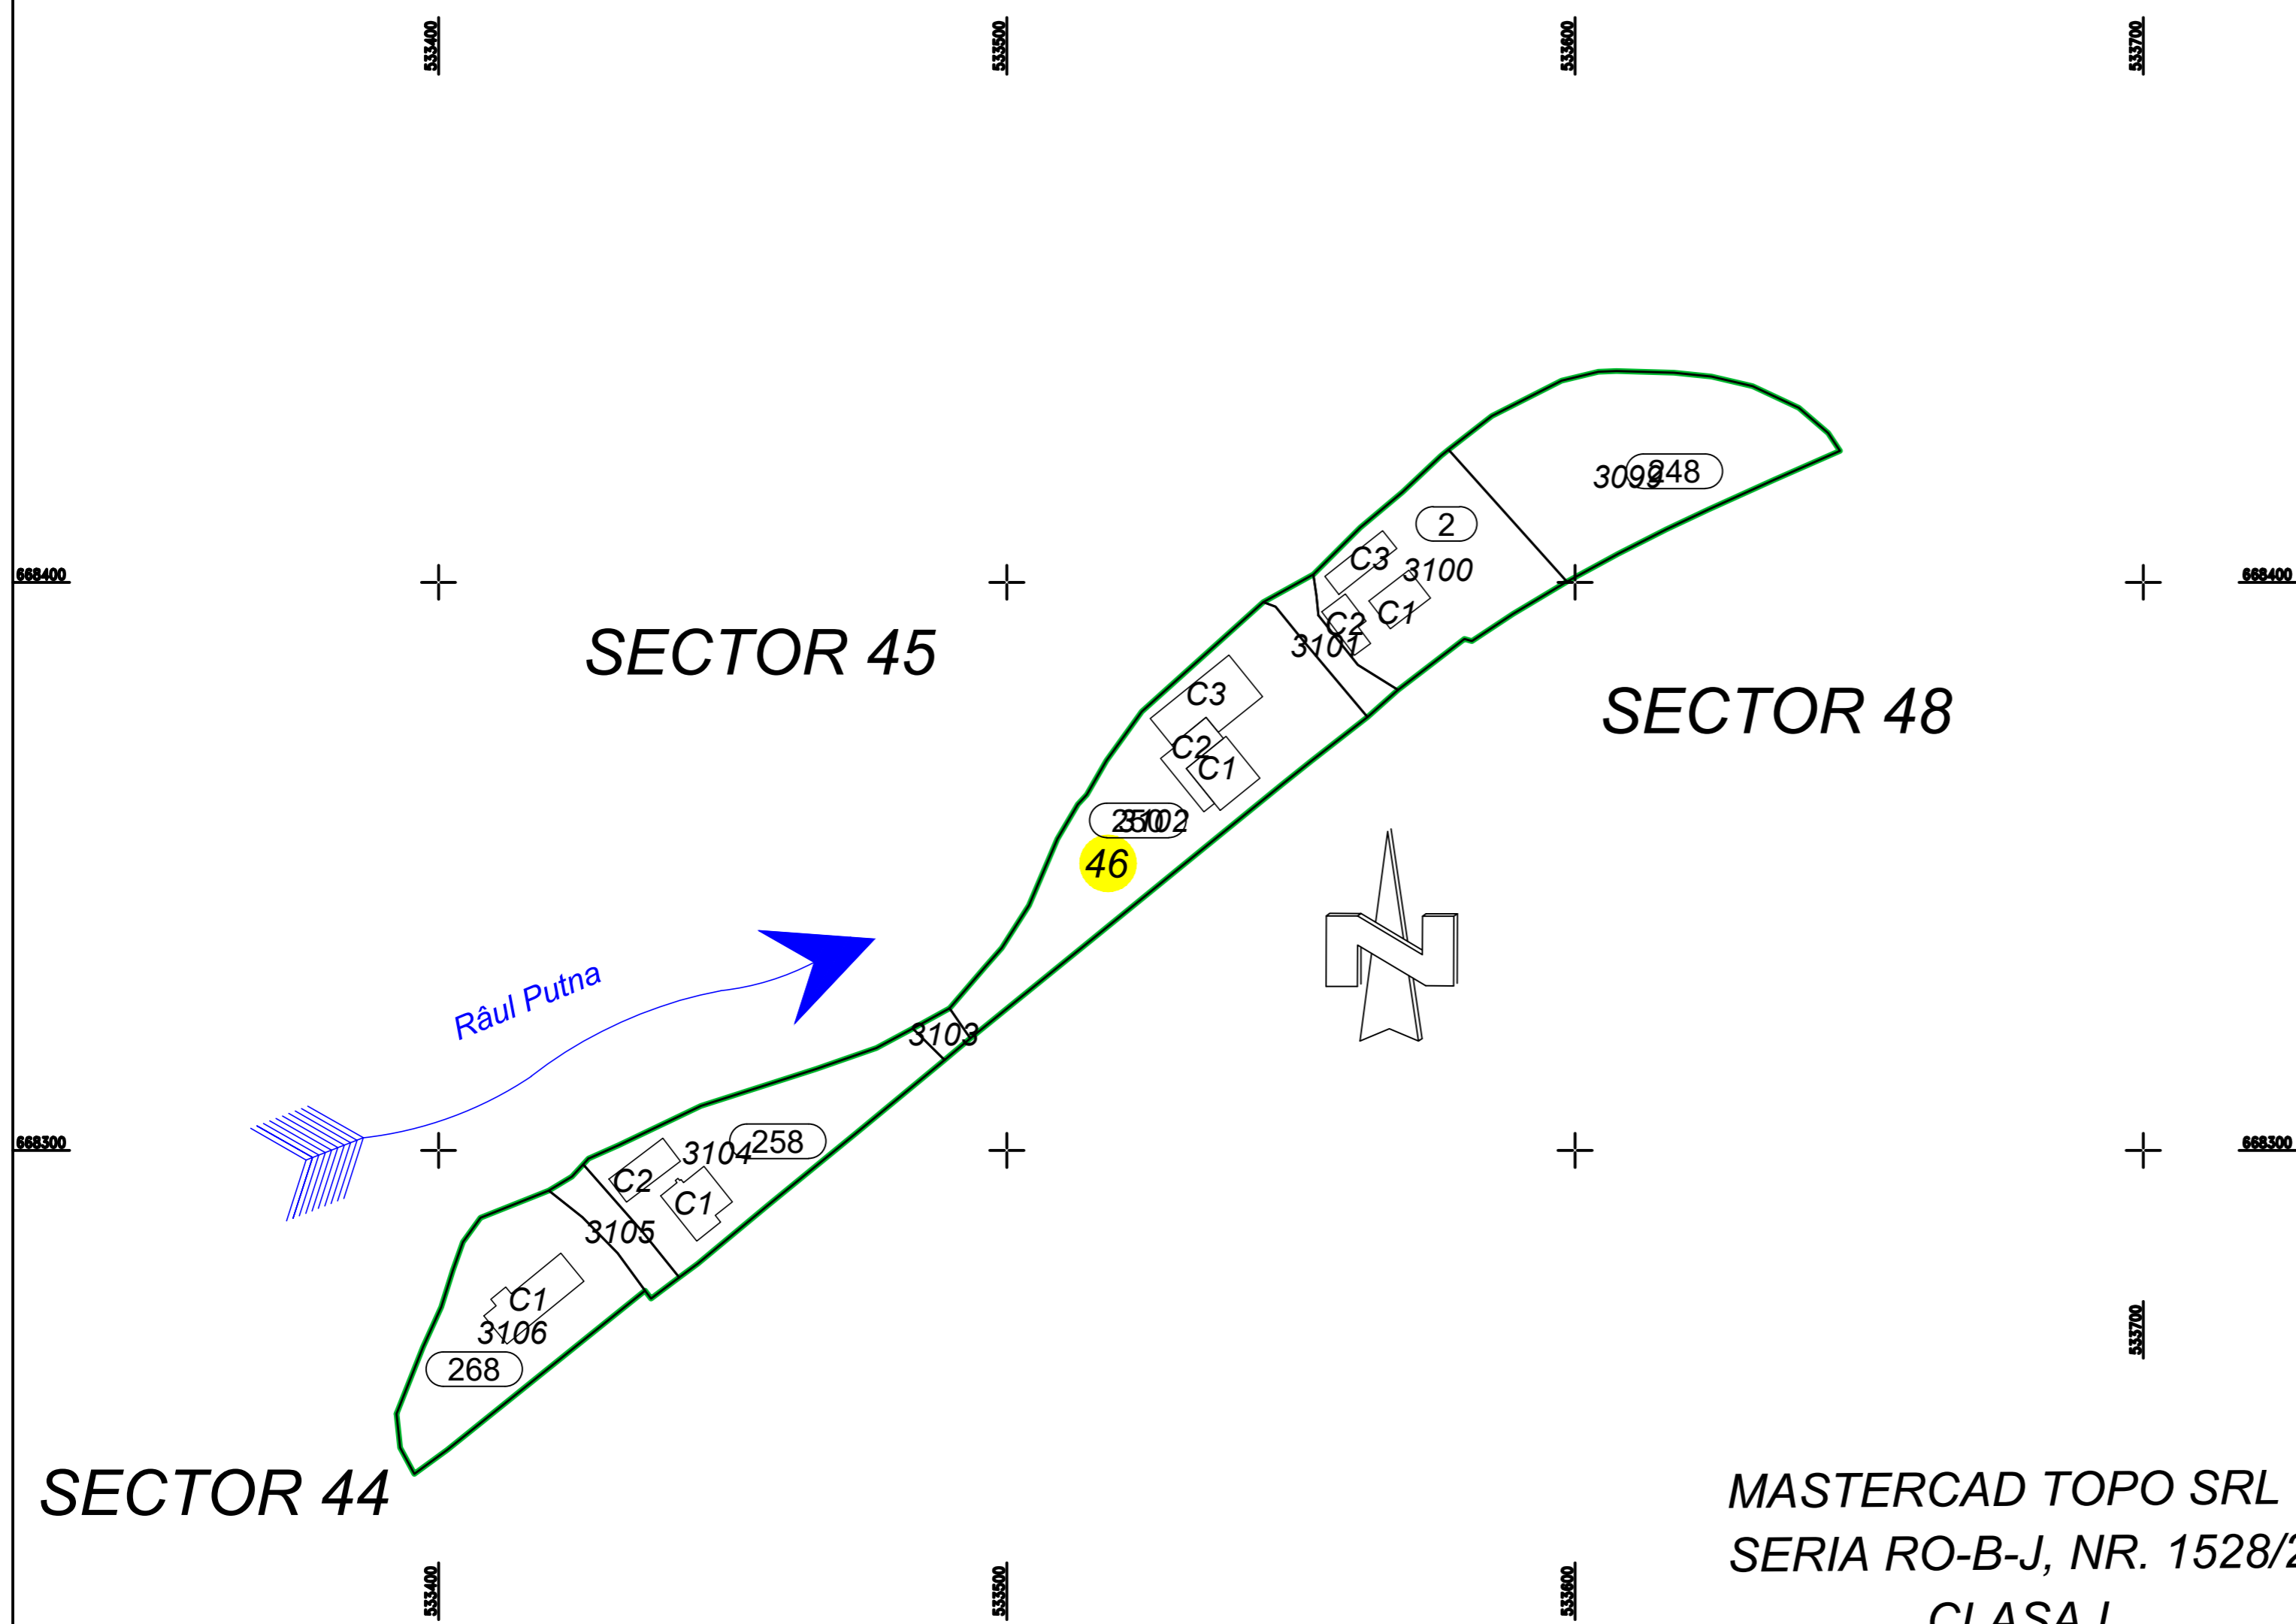

PLAN CADASTRAL

UAT POJORÂTA, JUD. SUCEAVA

Sector cadastral 46

Sistem de proiectie STEREO 70

Scara 1:1000

SCHITA CU DISPUNEREA
SECTOARELOR CADASTRALE

LEGENDA:

- Limita sector cadastral
- Limita imobil
- 3099 ID imobil
- Nr. sector cadastral
- Nr. postal

Data:
NOIEMBRIE 2023

Intocmit:
RĂȚANU DANIEL-IONEL
SERIA RO-B-F, NR. 2412
CAT. D

MASTERCAD TOPO SRL
SERIA RO-B-J, NR. 1528/2019
CLASA I

"SPRE PUBLICARE"