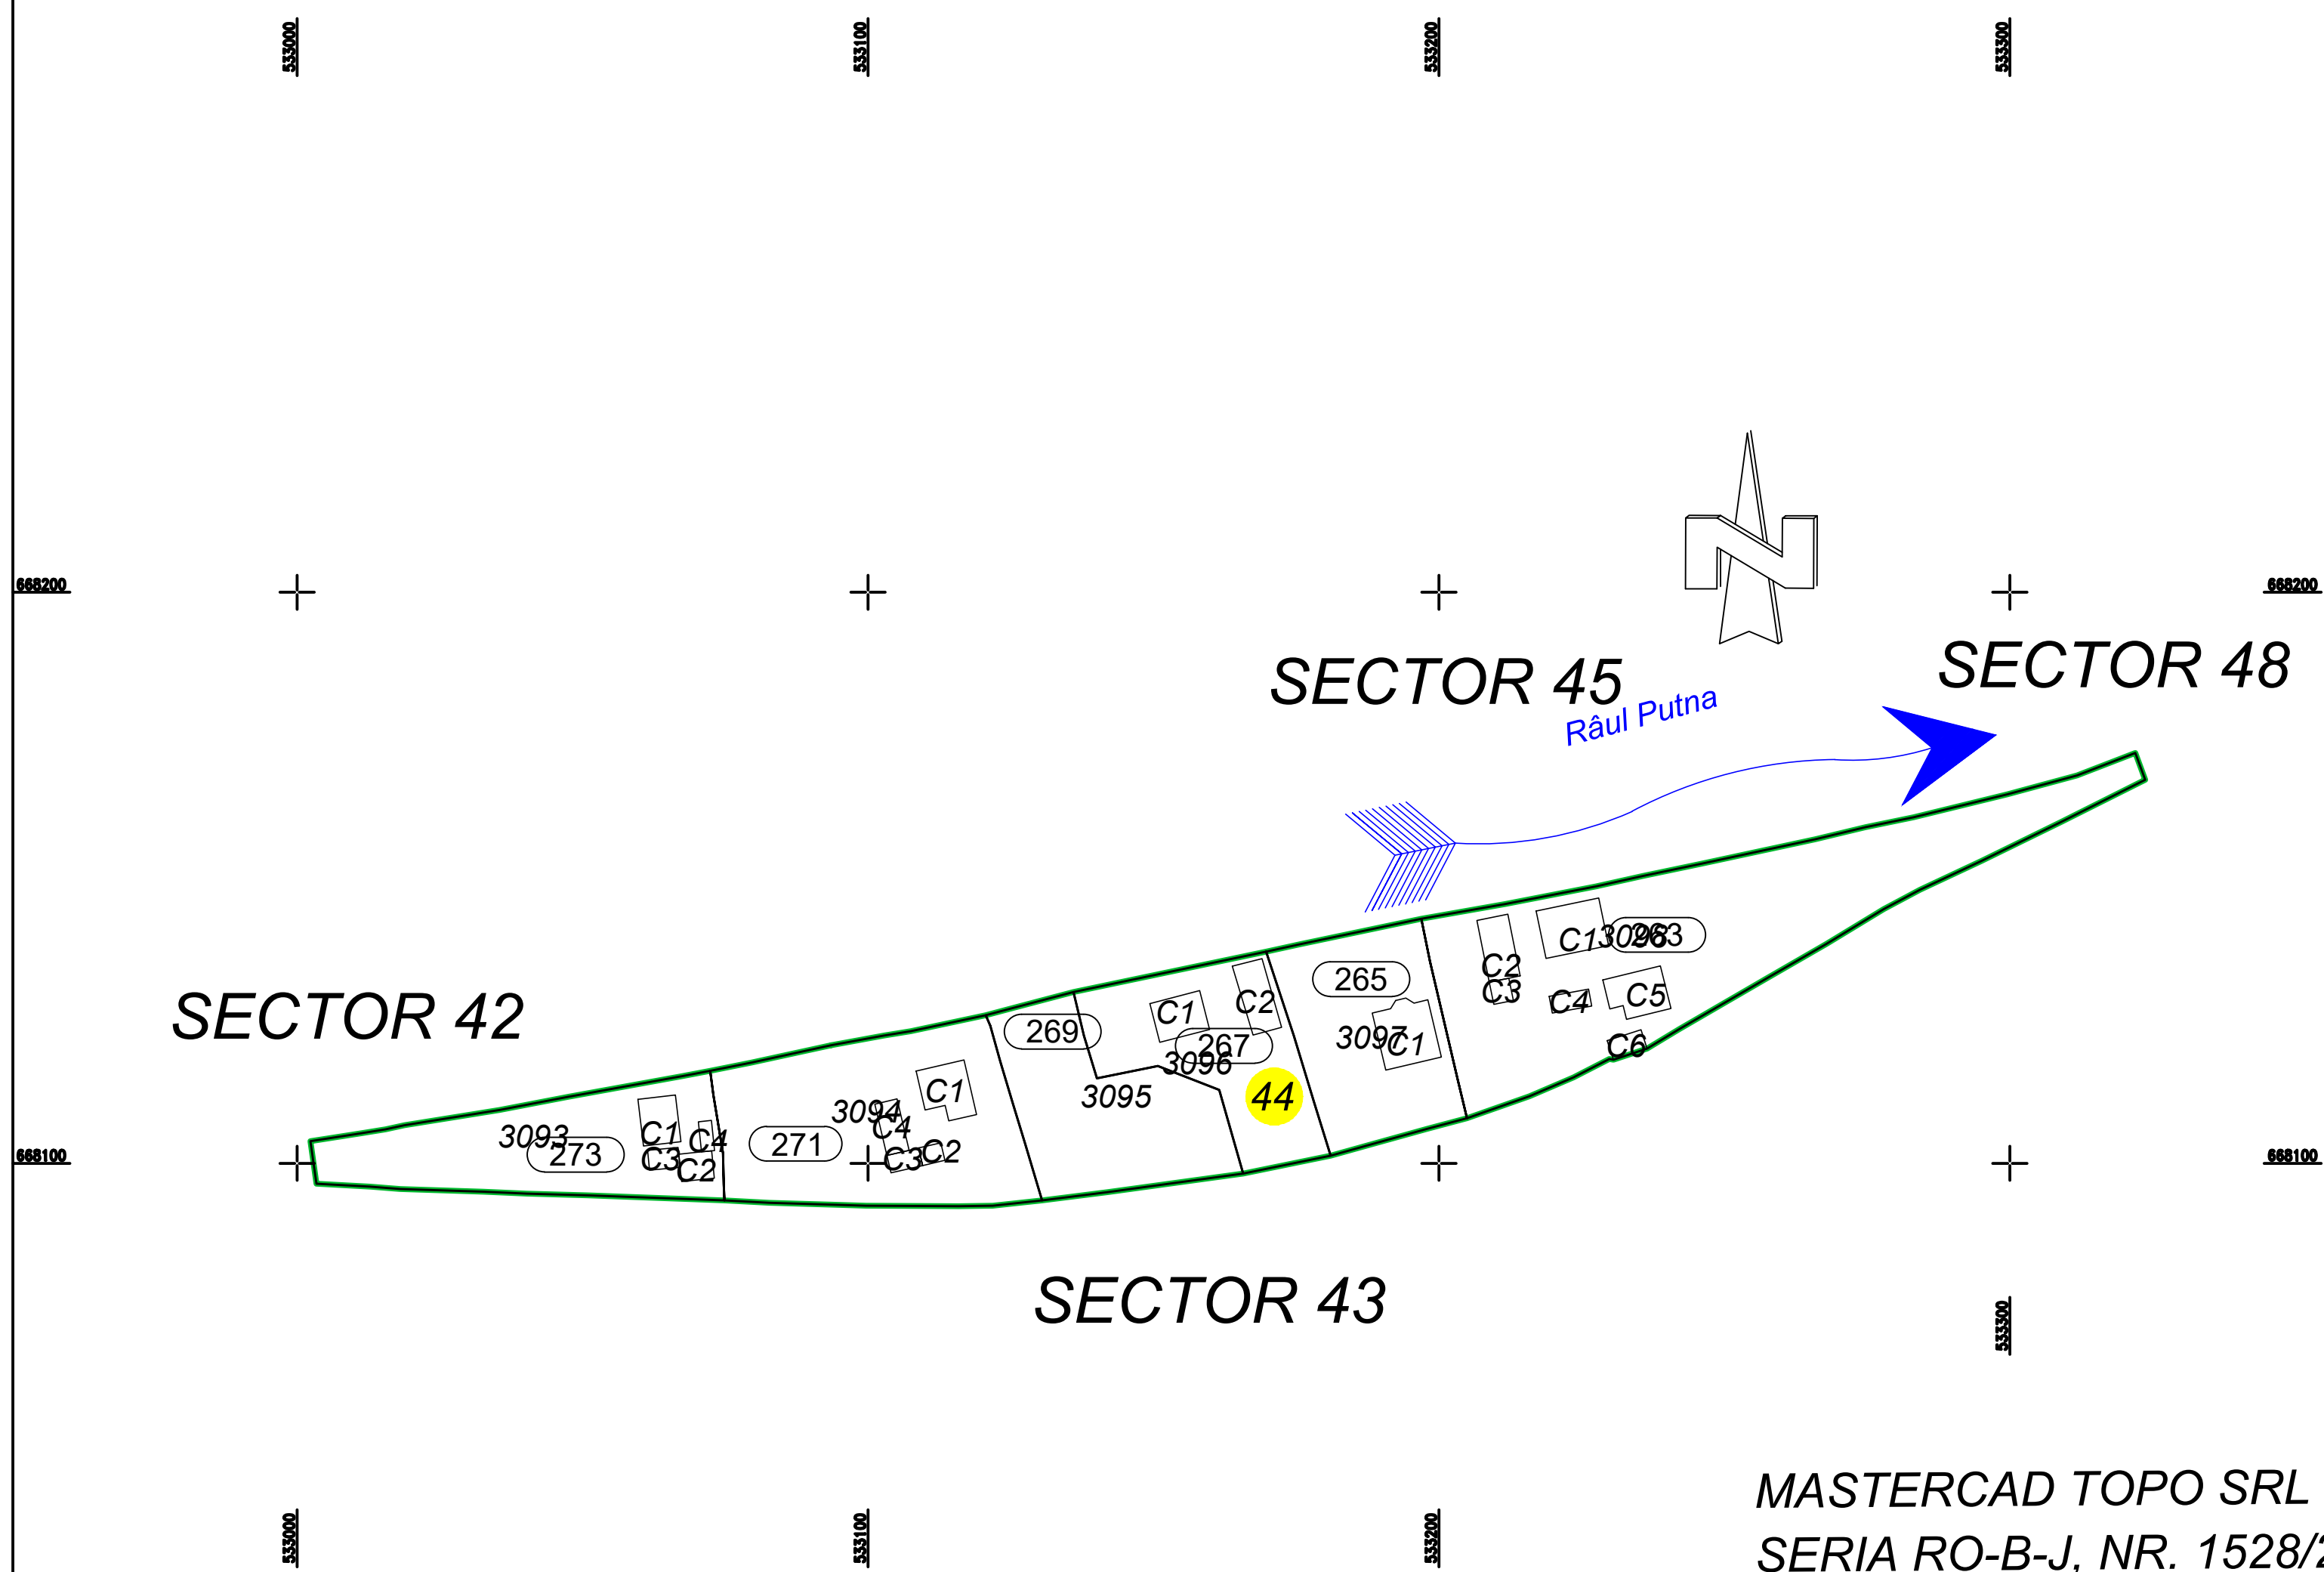

PLAN CADASTRAL

UAT POJORÂTA, JUD. SUCEAVA

Sector cadastral 44

Sistem de proiectie STEREO 70

Scara 1:1000

SCHITA CU DISPUNEREA
SECTOARELOR CADASTRALE

LEGENDA:

- Limita sector cadastral
- Limita Intravilan
- Limita imobil
- 2503 ID imobil
- Nr. sector cadastral
- Nr. postal

Data:
NOIEMBRIE 2023

Intocmit:
RĂȚANU DANIEL-IONEL
SERIA RO-B-F, NR. 2412
CAT. D

MASTERCAD TOPO SRL
SERIA RO-B-J, NR. 1528/2019
CLASA I

"SPRE PUBLICARE"