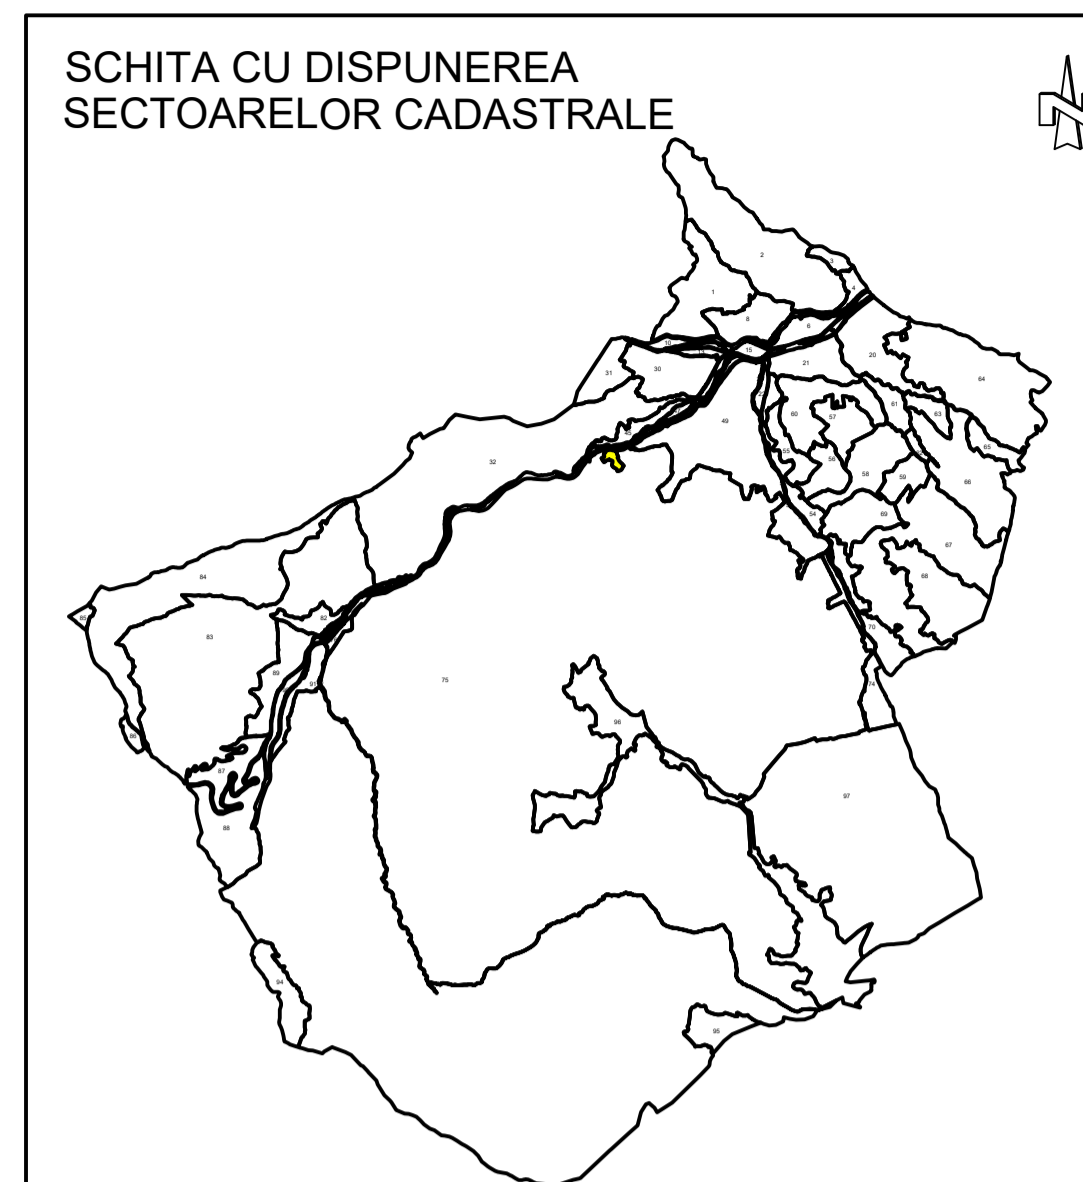

PLAN CADASTRAL
UAT POJORÂTA, JUD. SUCEAVA

Sector cadastral 43

Sistem de proiectie STEREO 70

Scara 1:1000

SECTOR 44

INTRAVILAN

EXTRAVILAN

Putna

SECTOR 75

LEGENDA:

- Limita sector cadastral
- Limita Intravilan
- Limita imobil
- 4180 ID imobil
- 43 Nr. sector cadastral

Data:
NOIEMBRIE 2023

Intocmit:
RĂȚANU DANIEL-IONEL
SERIA RO-B-F, NR. 2412
CAT. D