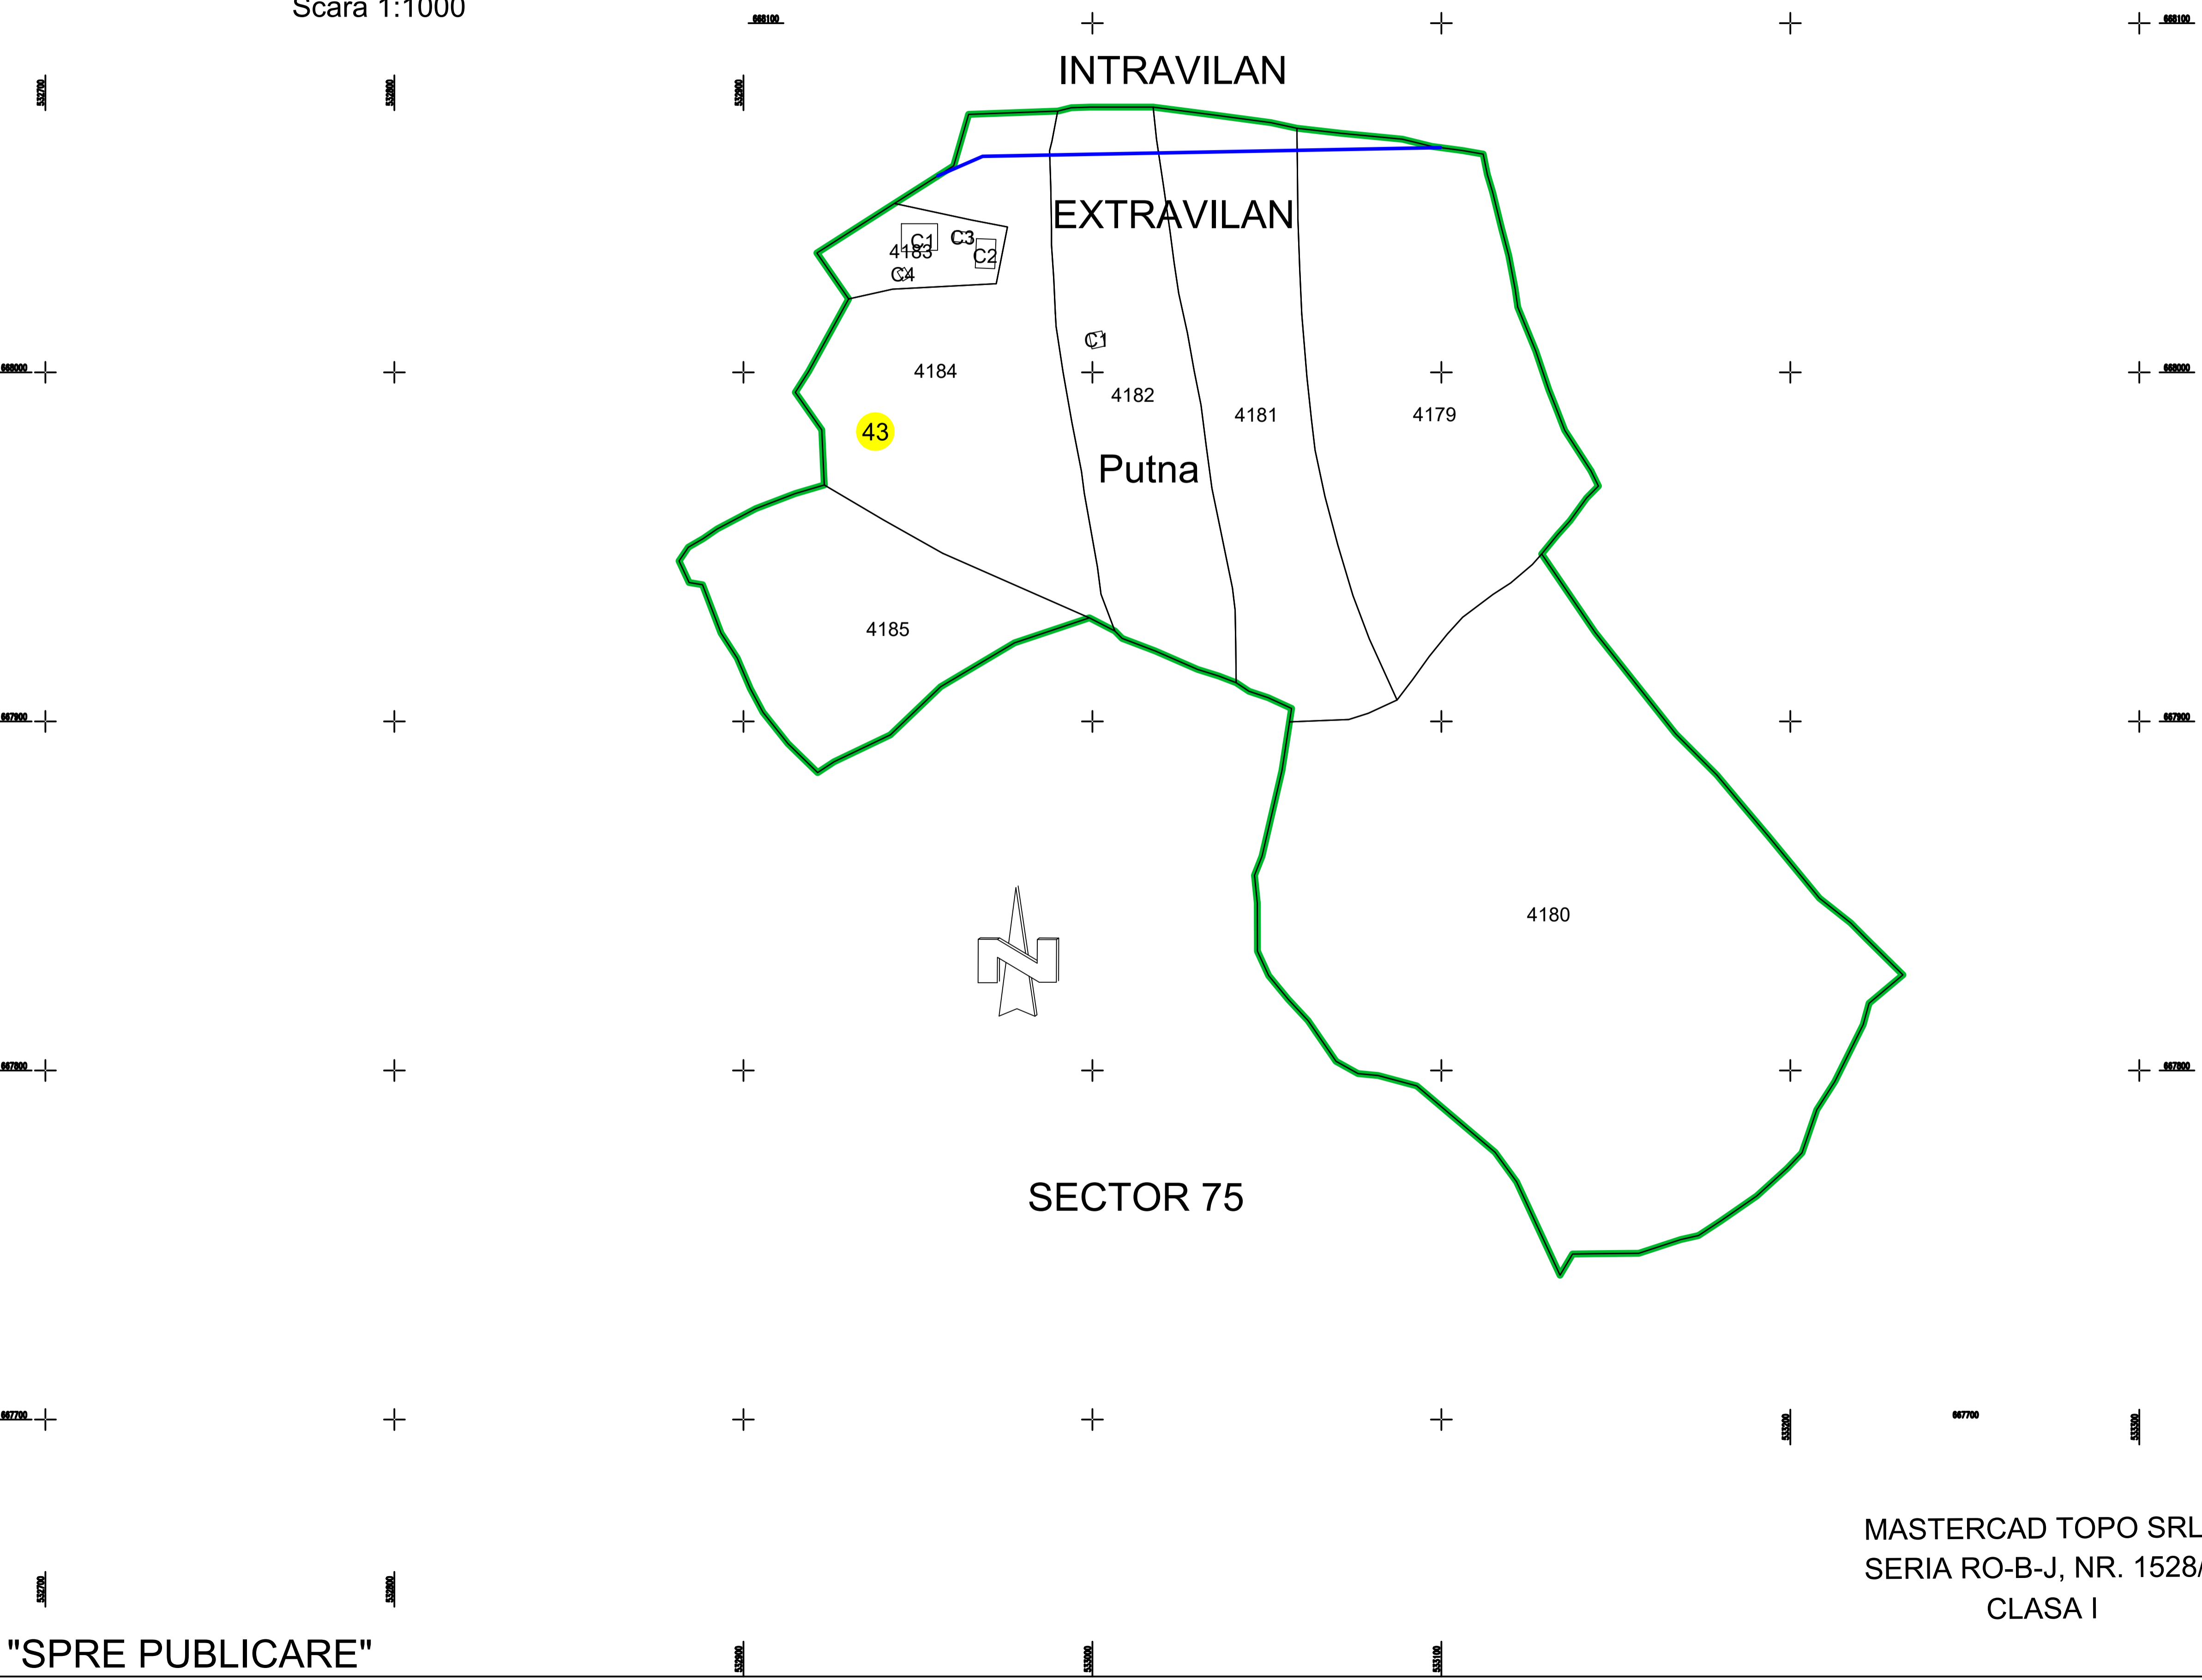

PLAN CADASTRAL
UAT POJORÂTA, JUD. SUCEAVA

Sector cadastral 43

Sistem de proiectie STEREO 70

Scara 1:1000

SECTOR 44

INTRAVILAN

EXTRAVILAN

Putna

SECTOR 75

LEGENDA:

- Limita sector cadastral
- Limita Intravilan
- Limita imobil
- 4180 ID imobil
- 43 Nr. sector cadastral

Data:
NOIEMBRIE 2023

Intocmit:
RĂȚANU DANIEL-IONEL
SERIA RO-B-F, NR. 2412
CAT. D

MASTERCAD TOPO SRL
SERIA RO-B-J, NR. 1528/2019
CLASA I

"SPRE PUBLICARE"