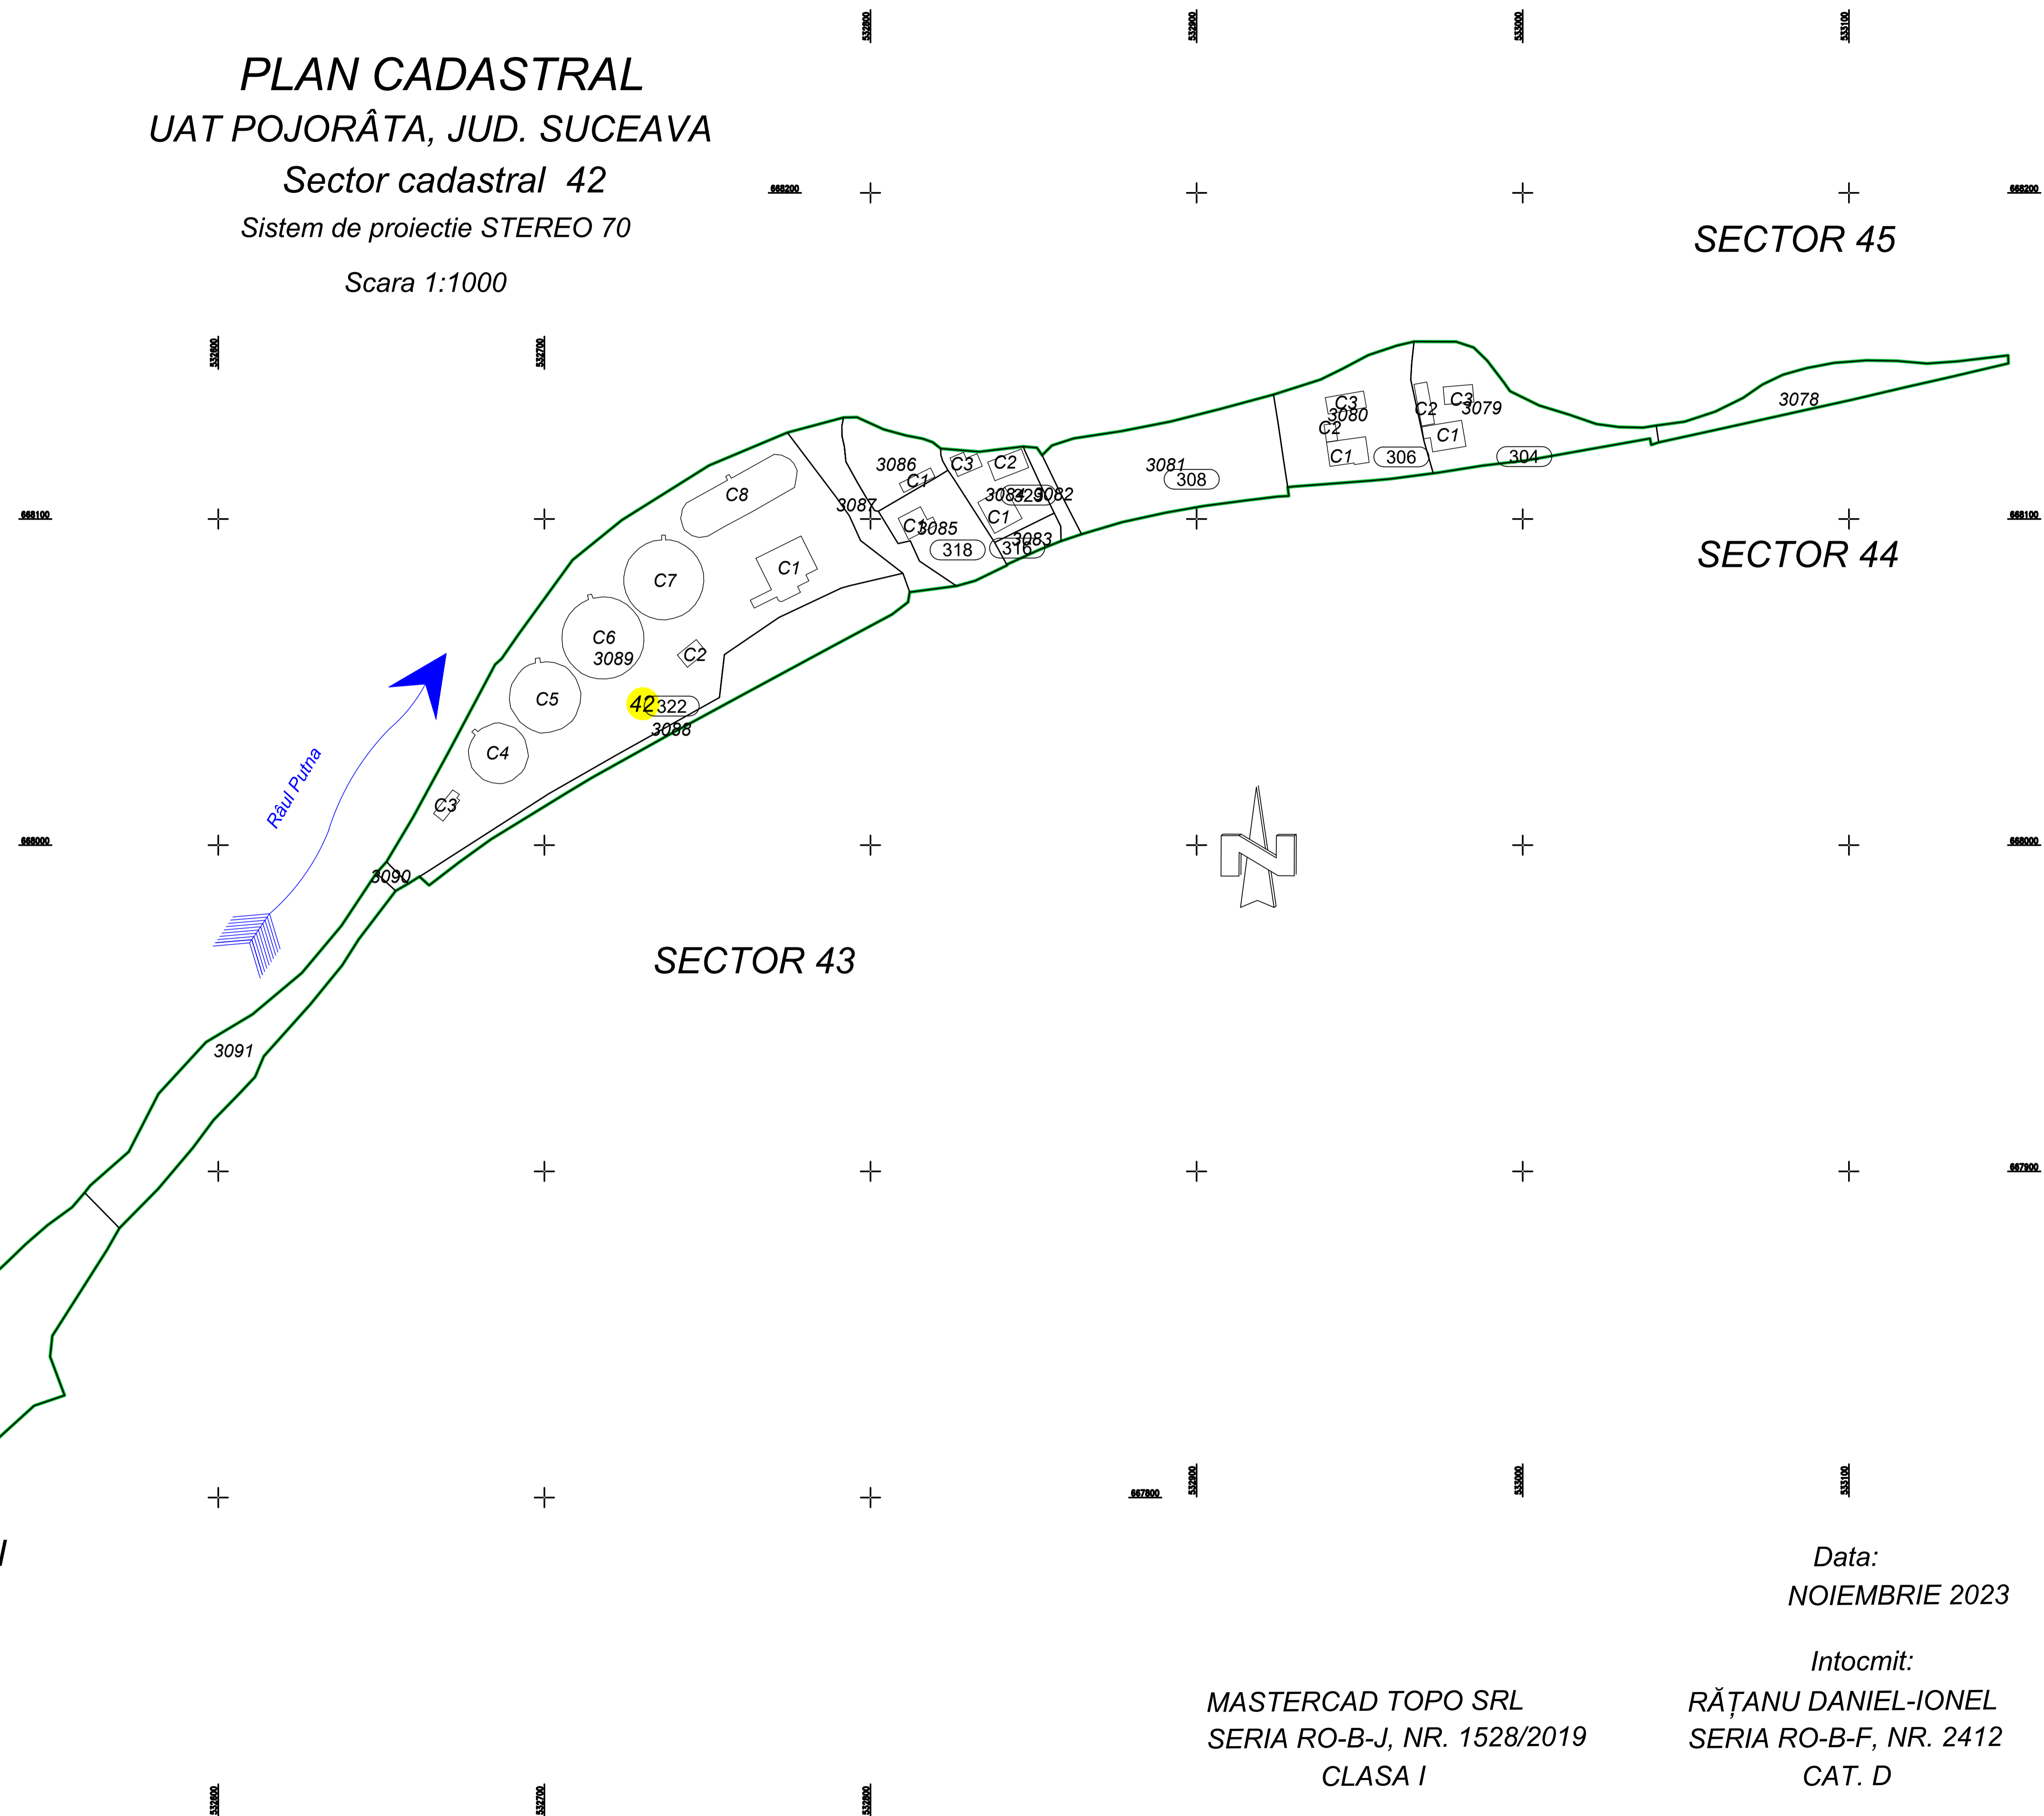

SCHITA CU DISPUNEREA
SECTOARELOR CADASTRALE

PLAN CADASTRAL UAT POJORÂTA, JUD. SUCEAVA

Sector cadastral 42

Sistem de proiectie STEREO 70

Scara 1:1000

LEGENDA:

- Limita sector cadastral
- Limita imobil
- 3091 ID imobil
- 42 Nr. sector cadastral
- 322 Nr. postal

EXTRAVILAN INTRAVILAN

"SPRE PUBLICARE"

MASTERCAD TOPO SRL
SERIA RO-B-J, NR. 1528/2019
CLASA I

Data:
NOIEMBRIE 2023

Intocmit:
RĂȚANU DANIEL-IONEL
SERIA RO-B-F, NR. 2412
CAT. D