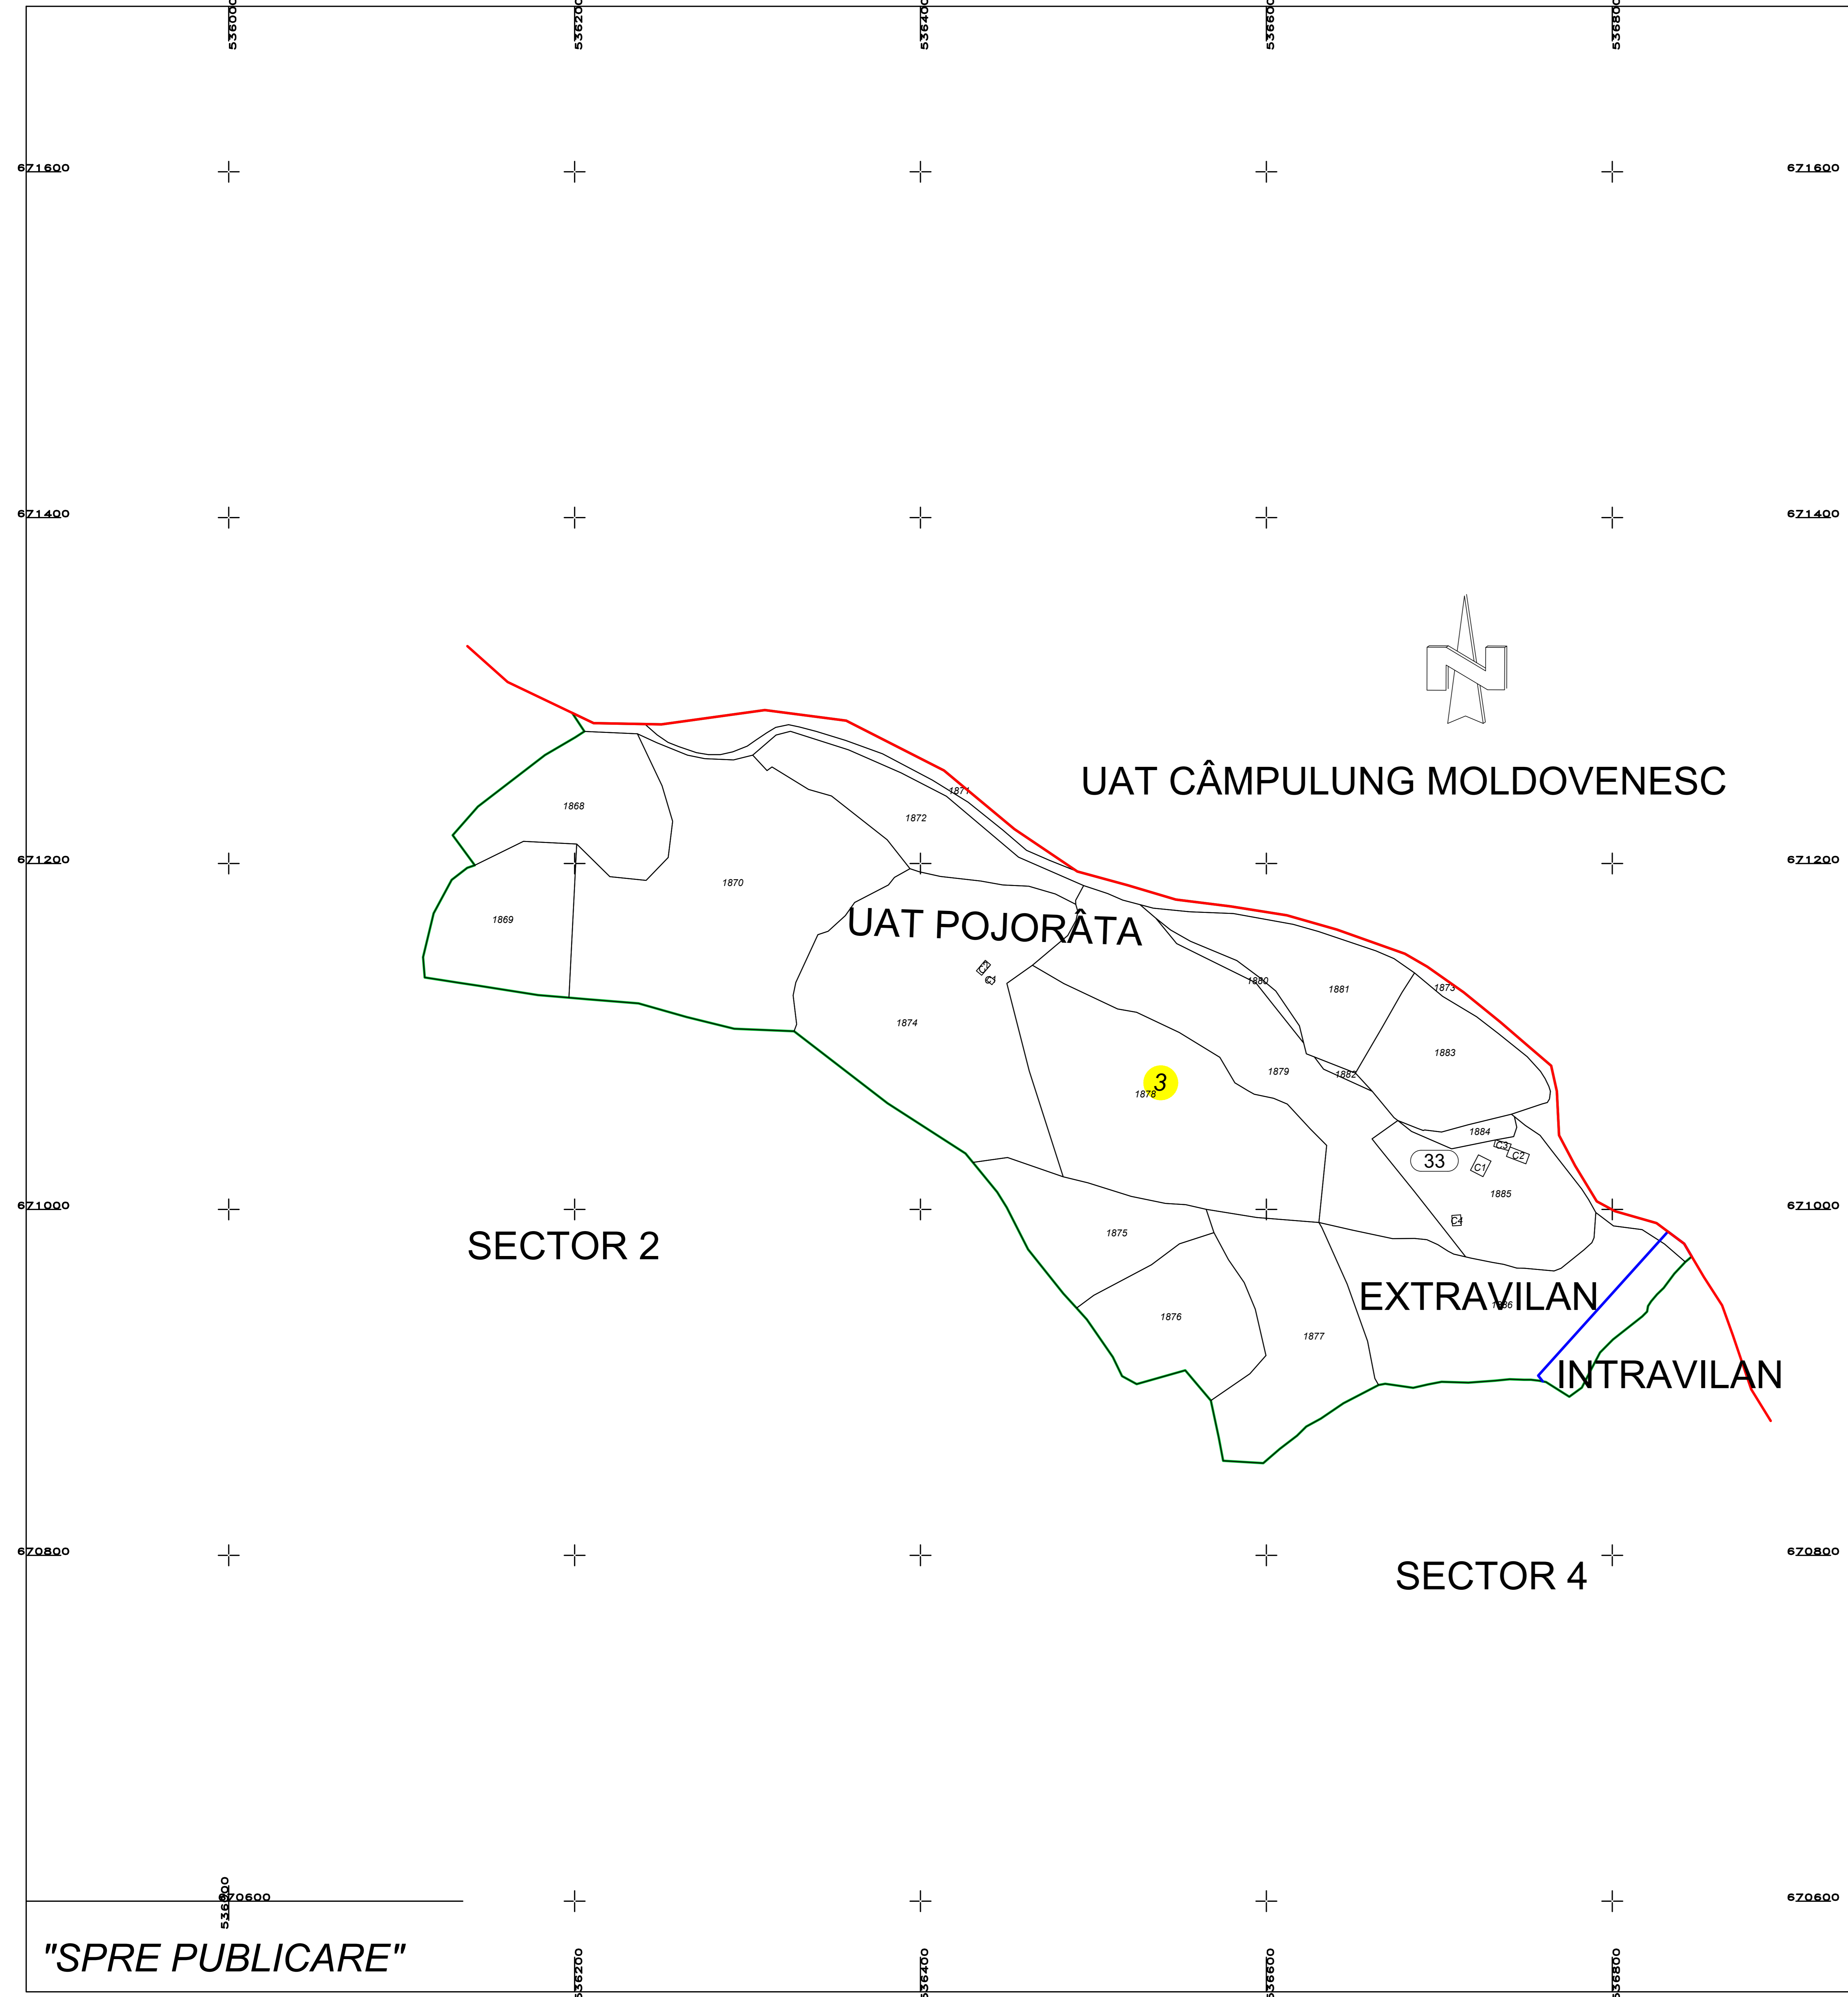

PLAN CADASTRAL
UAT POJORĂȚA, JUD. SUCEAVA
Sector cadastral 3
 Sistem de proiectie STEREO 70
 Scara 1:1000

LEGENDA:

	Limita UAT
	Limita sector cadastral
	Limita Intravilan
	Limita imobil
1886	ID imobil
	Nr. sector cadastral
	Nr. postal

Data:
 NOIEMBRIE 2023

Intocmit:
 RĂȚANU DANIEL-IONEL
 SERIA RO-B-F, NR. 2412
 CAT. D

MASTERCAD TOPO SRL
 SERIA RO-B-J, NR. 1528/2019
 CLASA I

"SPRE PUBLICARE"