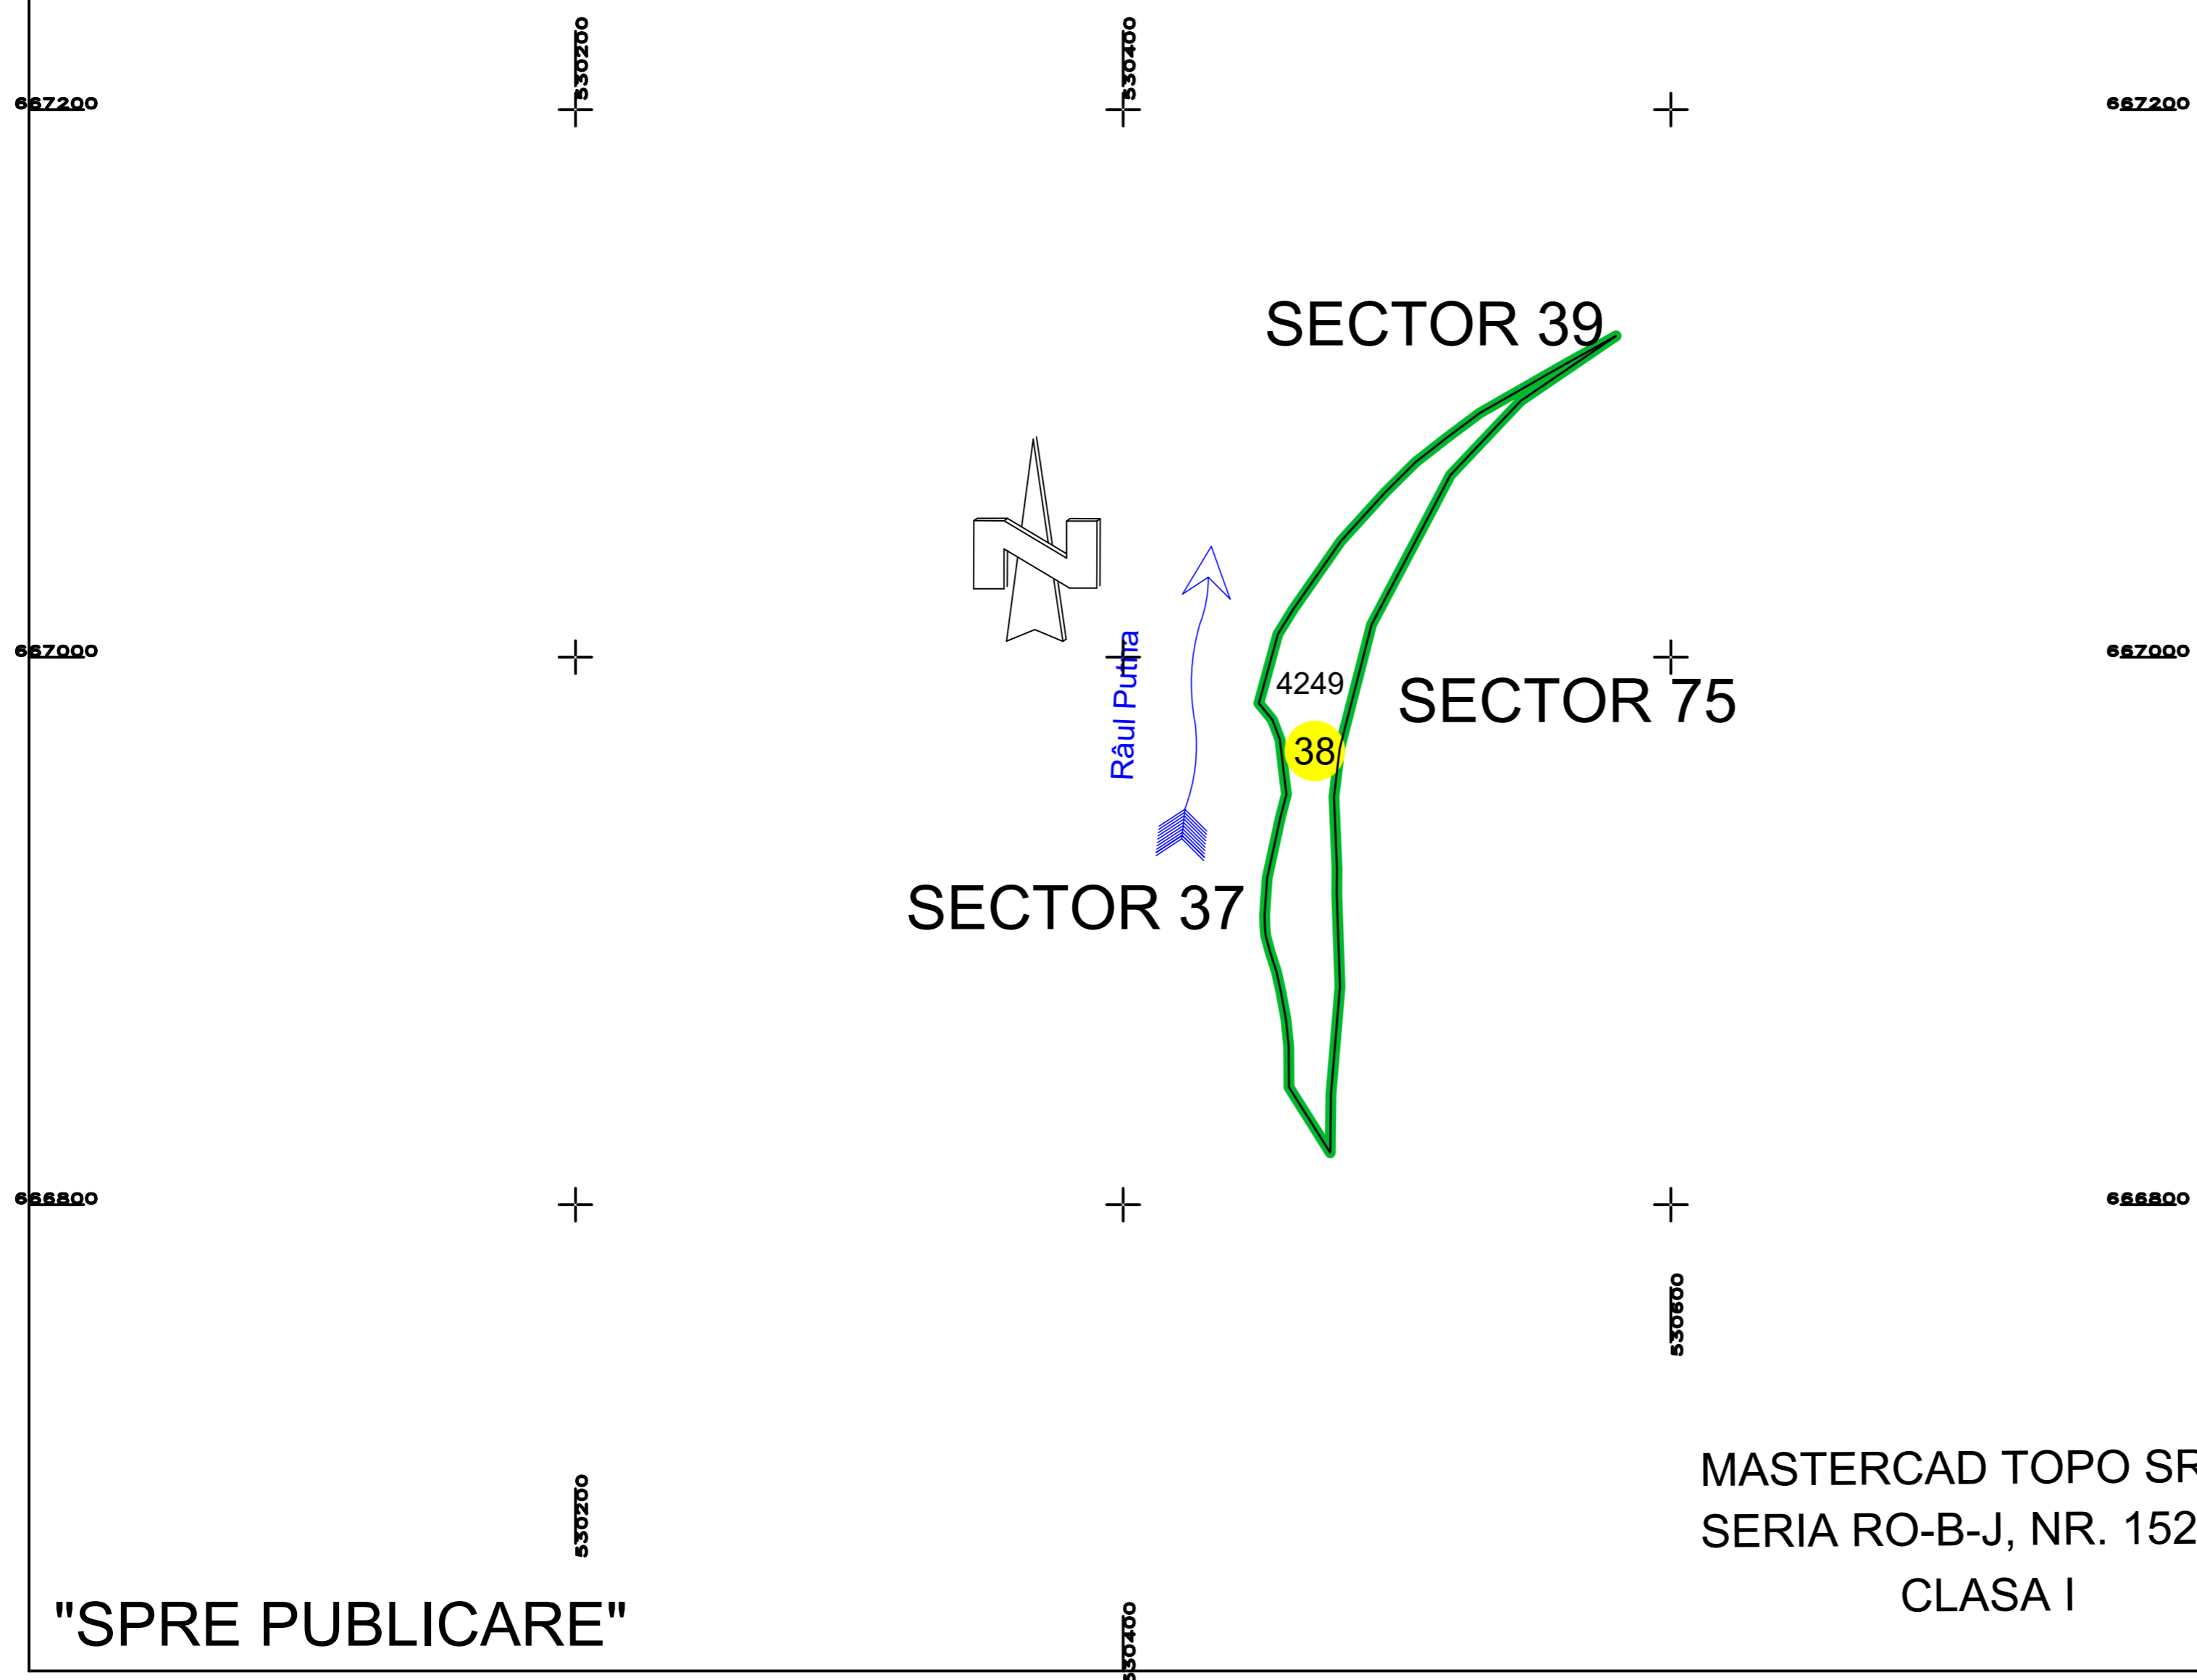

PLAN CADASTRAL

UAT POJORÂTA, JUD. SUCEAVA

Sector cadastral 38

Sistem de proiectie STEREO 70

Scara 1:2000

LEGENDA:	
	Limita sector cadastral
	Limita imobil
4249	ID imobil
	Nr. sector cadastral

Data:
NOIEMBRIE 2023

Intocmit:
RĂȚANU DANIEL-IONEL
SERIA RO-B-F, NR. 2412
CAT. D

MASTERCAD TOPO SRL
SERIA RO-B-J, NR. 1528/2019
CLASA I

"SPRE PUBLICARE"