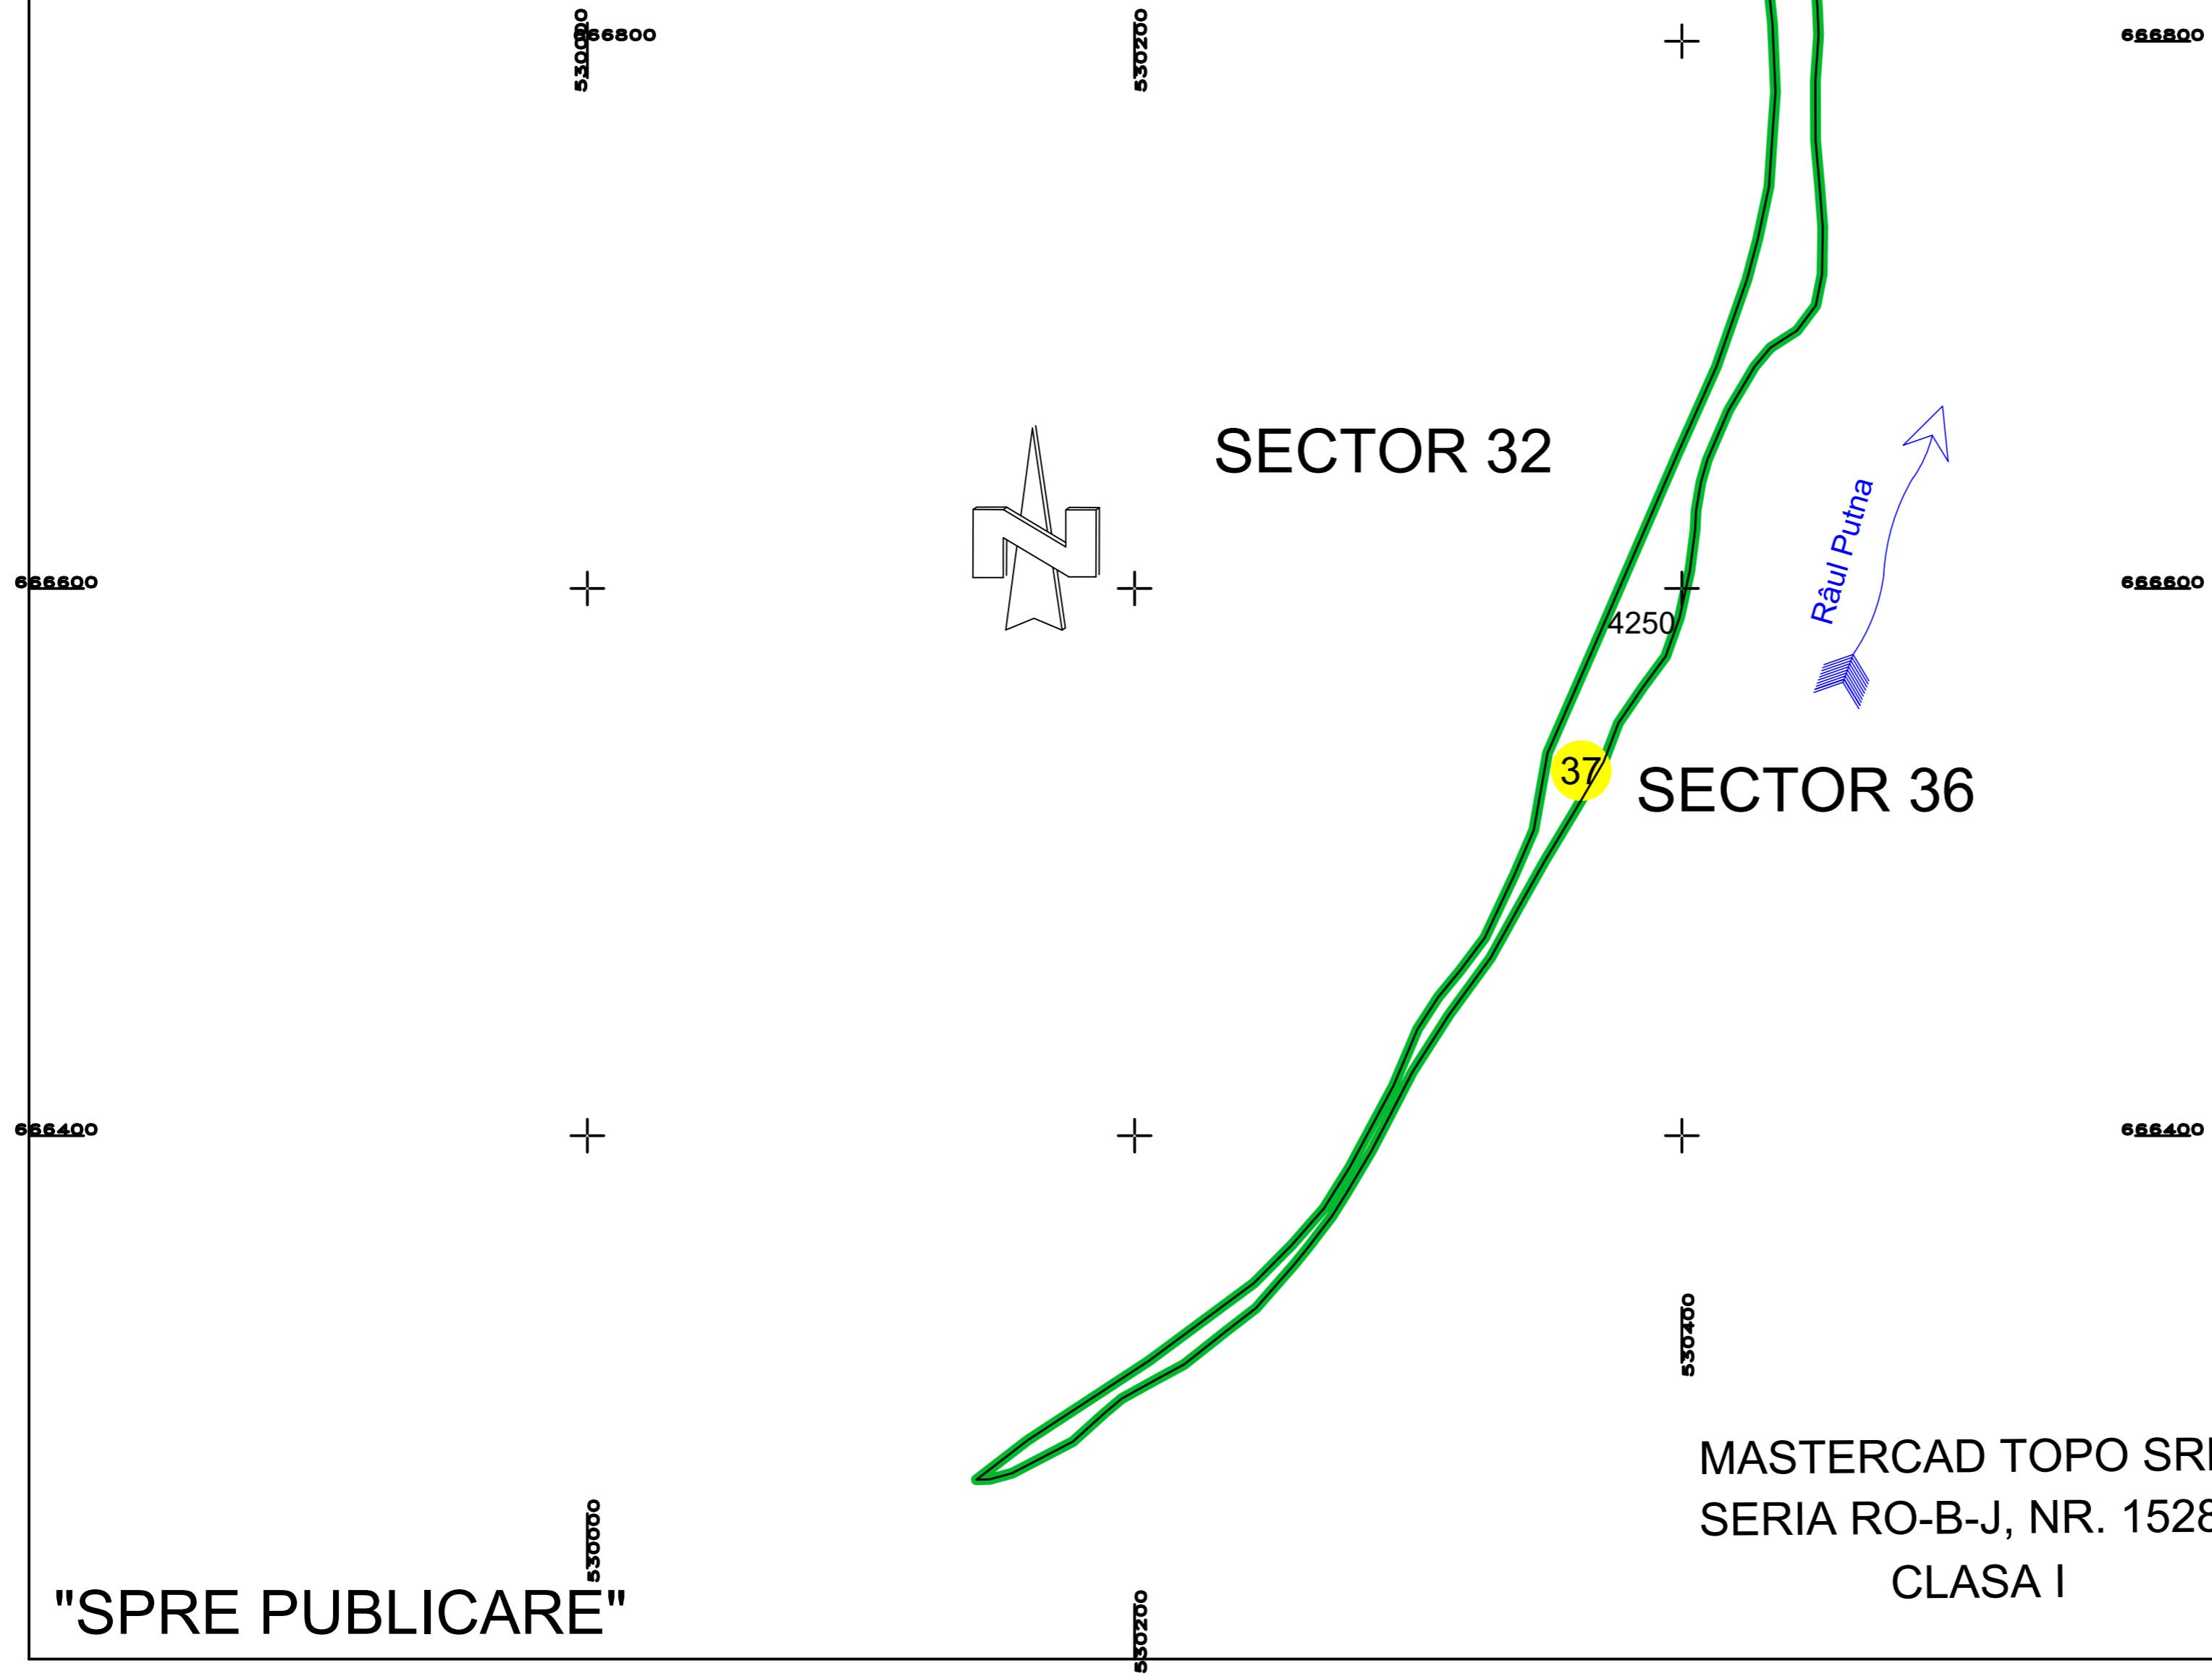

PLAN CADASTRAL

UAT POJORÂTA, JUD. SUCEAVA

Sector cadastral 37

Sistem de proiectie STEREO 70

Scara 1:2000

LEGENDA:	
	Limita sector cadastral
	Limita imobil
4250	ID imobil
	Nr. sector cadastral

Data:
NOIEMBRIE 2023

Intocmit:
RĂȚANU DANIEL-IONEL
SERIA RO-B-F, NR. 2412
CAT. D

MASTERCAD TOPO SRL
SERIA RO-B-J, NR. 1528/2019
CLASA I

"SPRE PUBLICARE"