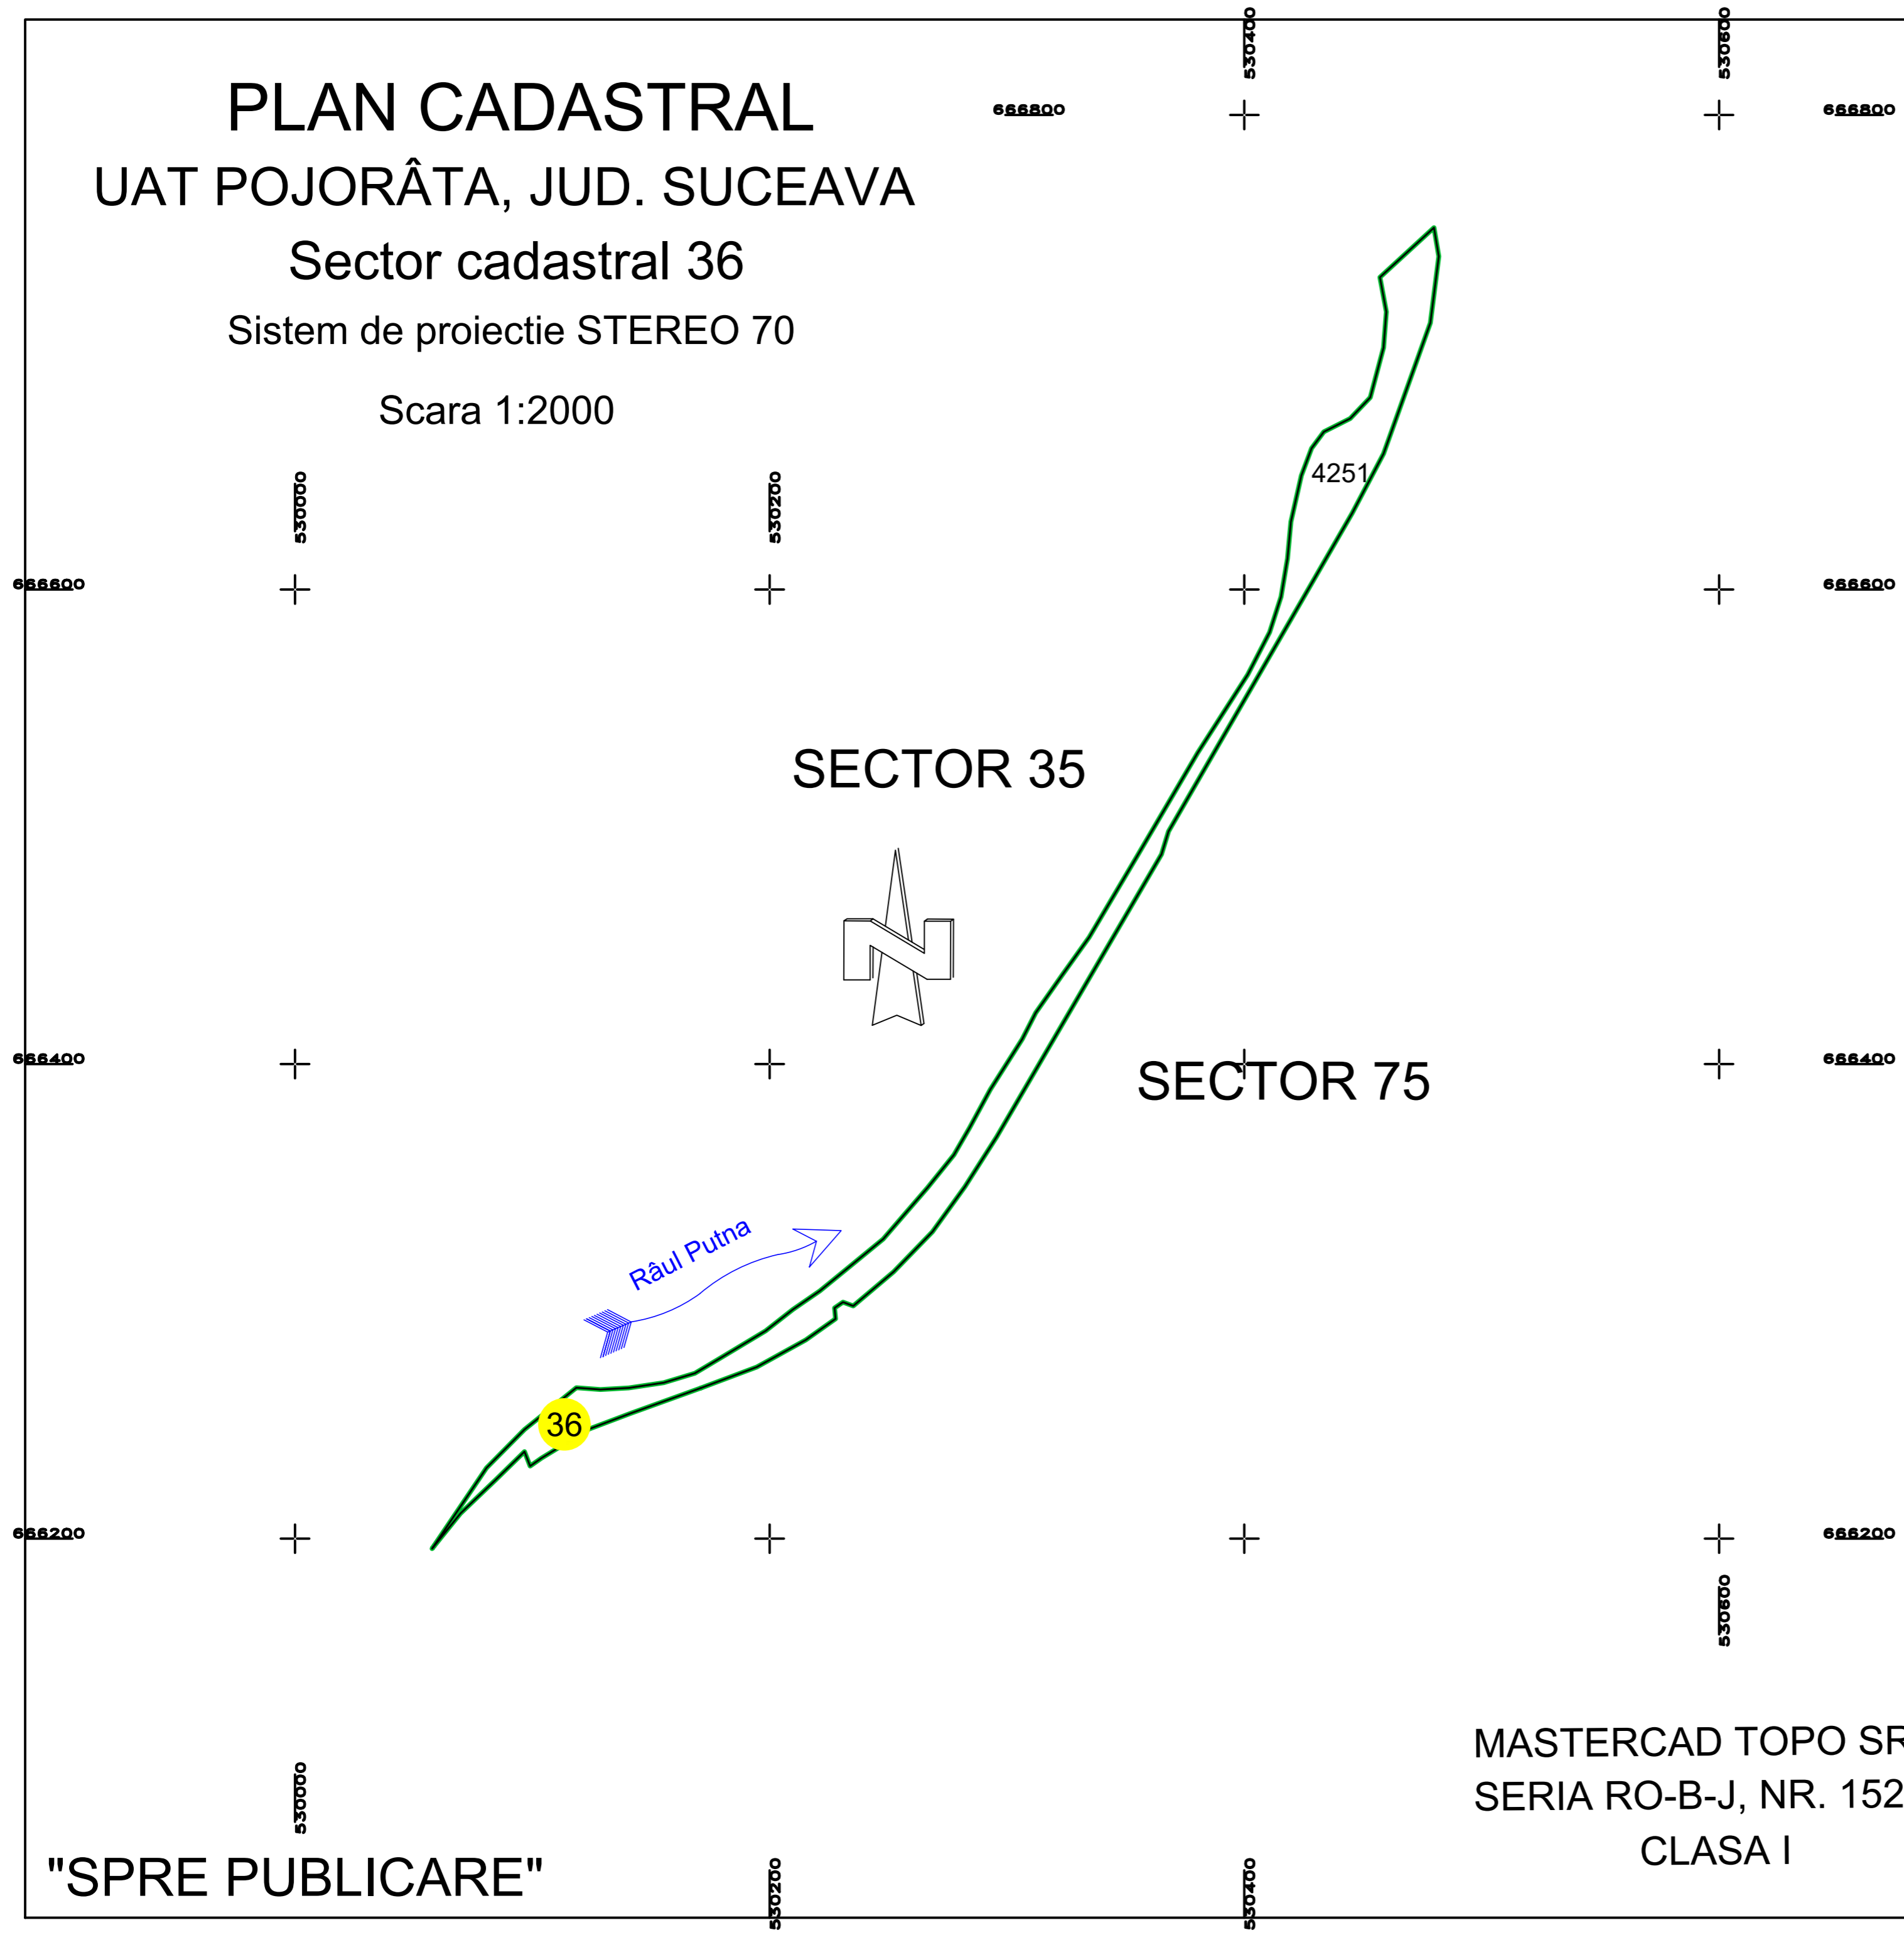

PLAN CADASTRAL

UAT POJORÂTA, JUD. SUCEAVA

Sector cadastral 36

Sistem de proiectie STEREO 70

Scara 1:2000

LEGENDA:	
	Limita sector cadastral
	Limita imobil
4251	ID imobil
	Nr. sector cadastral

Data:
NOIEMBRIE 2023

Intocmit:
RĂȚANU DANIEL-IONEL
SERIA RO-B-F, NR. 2412
CAT. D

MASTERCAD TOPO SRL
SERIA RO-B-J, NR. 1528/2019
CLASA I

"SPRE PUBLICARE"