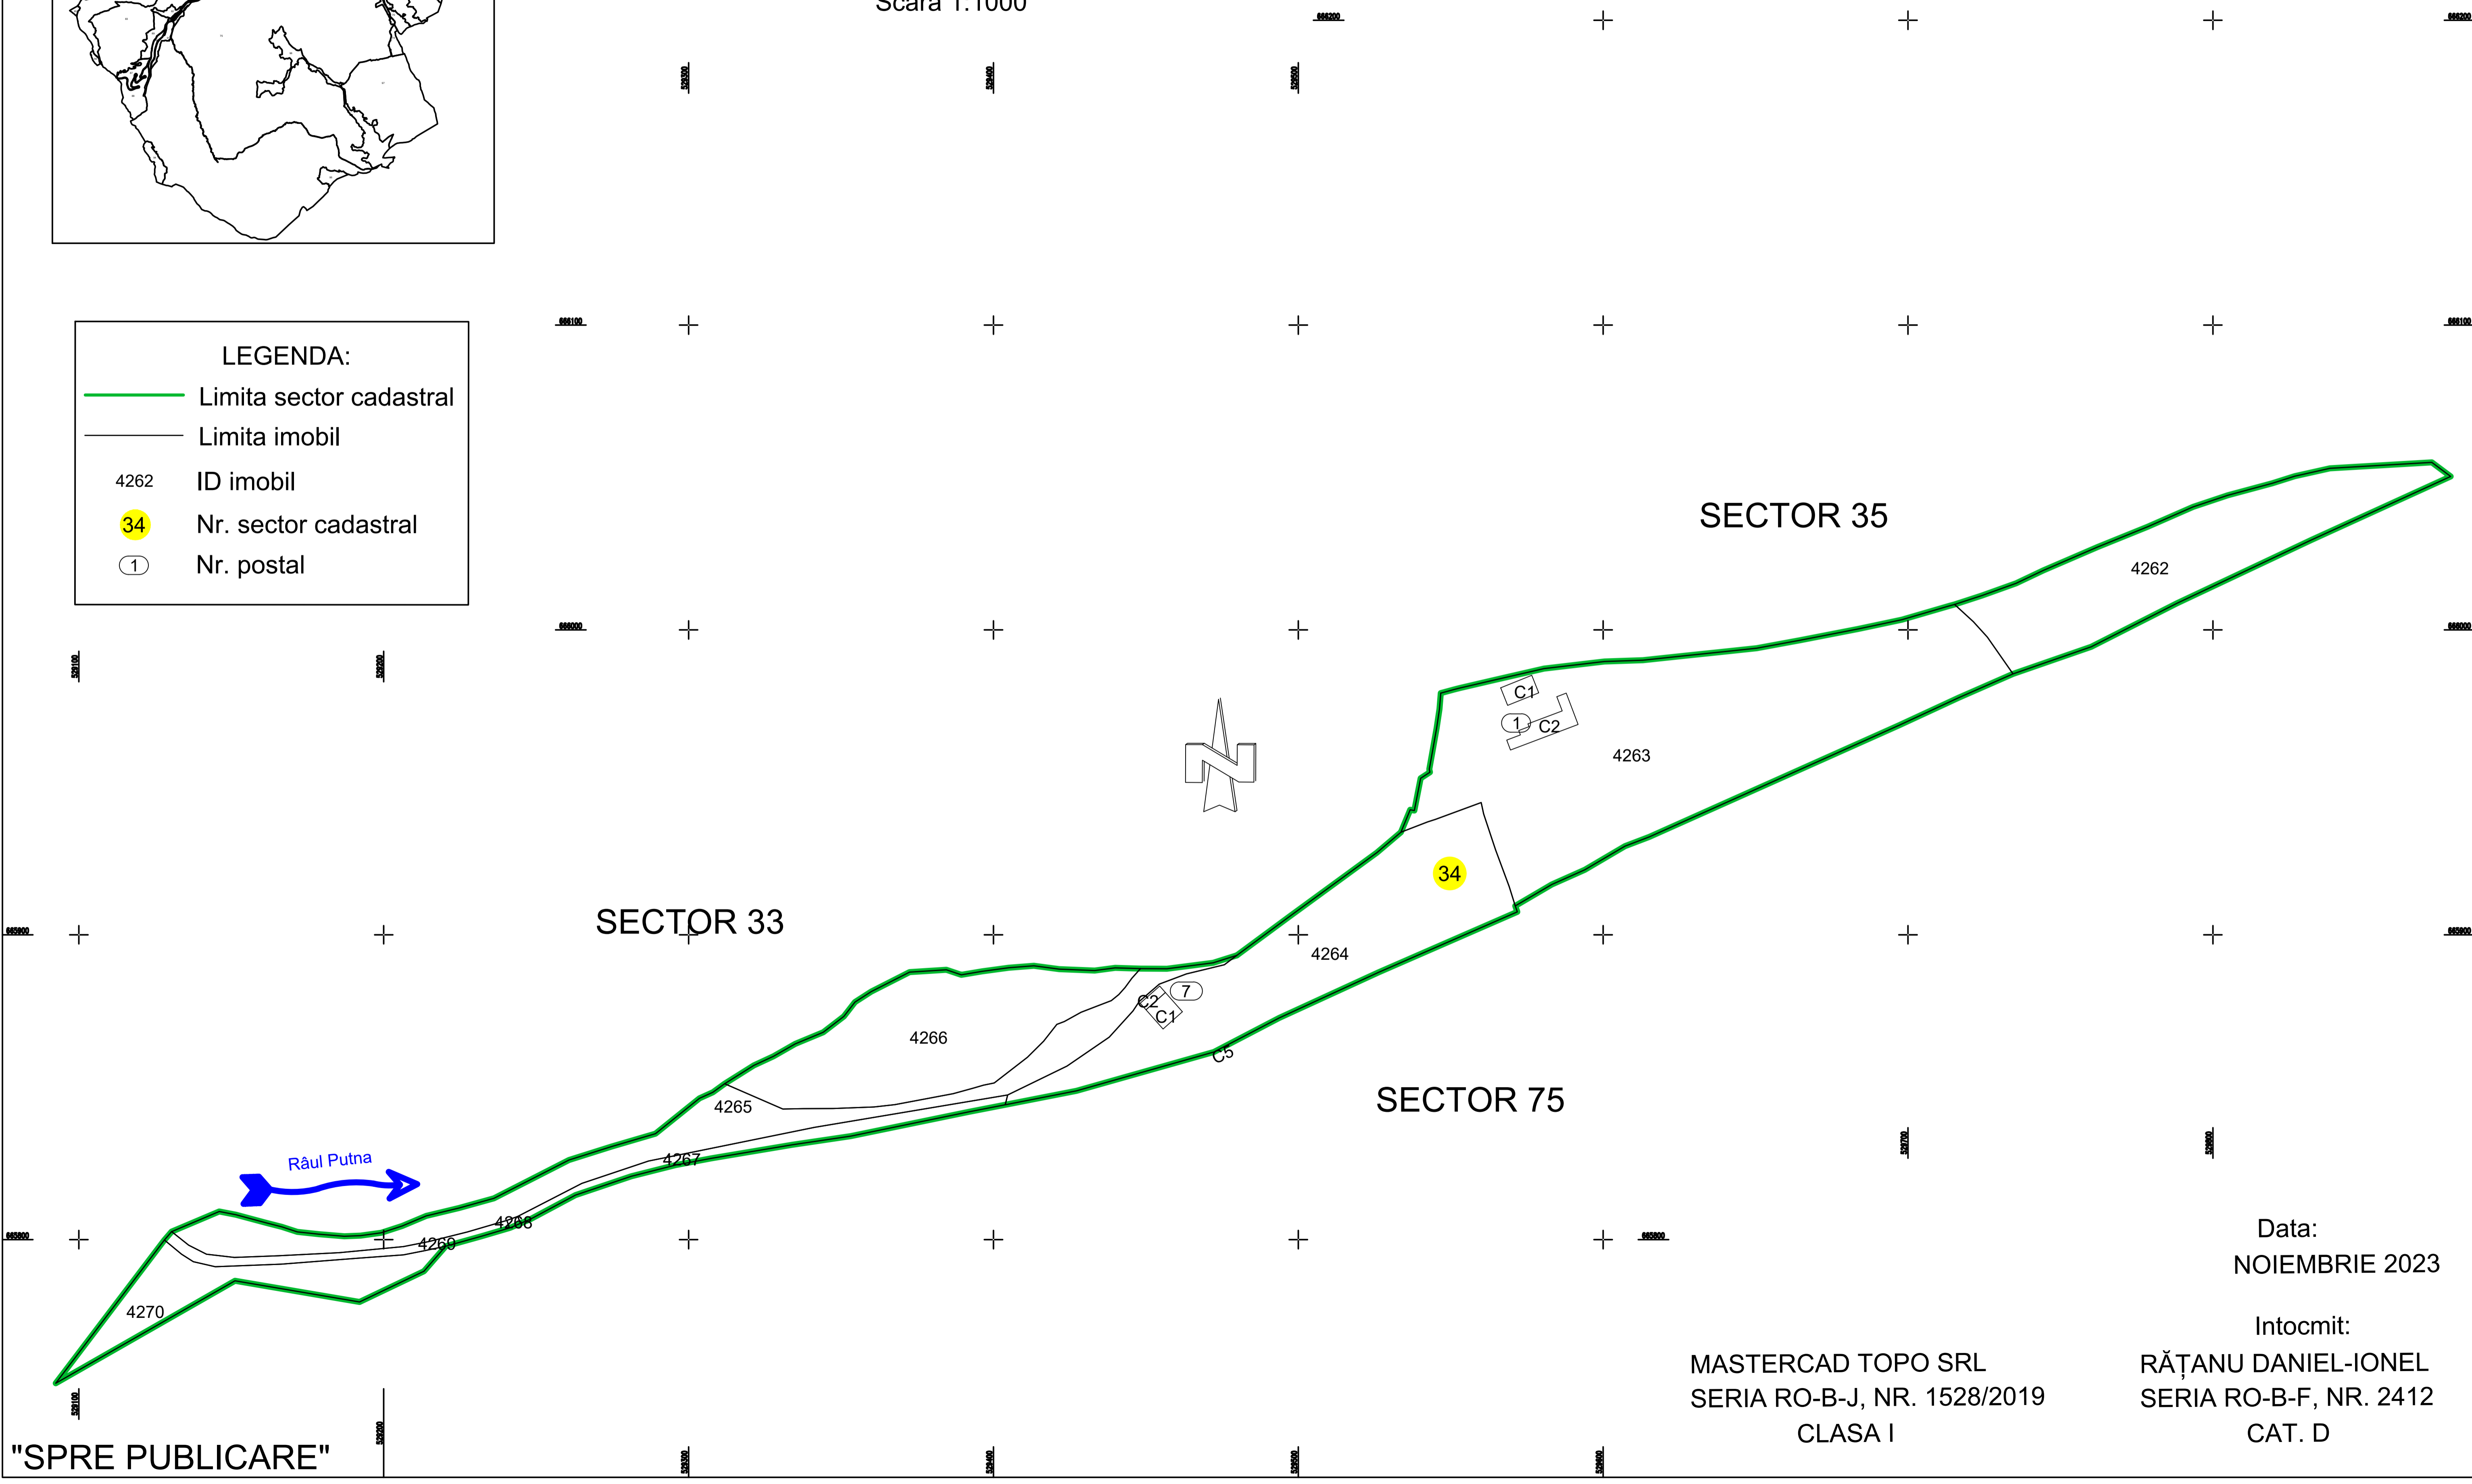

SCHITA CU DISPUNEREA
SECTOARELOR CADASTRALE

PLAN CADASTRAL

UAT POJORÂTA, JUD. SUCEAVA

Sector cadastral 34

Sistem de proiectie STEREO 70

Scara 1:1000

LEGENDA:

- Limita sector cadastral
- Limita imobil
- 4262 ID imobil
- 34 Nr. sector cadastral
- ① Nr. postal

"SPRE PUBLICARE"

MASTERCAD TOPO SRL
SERIA RO-B-J, NR. 1528/2019
CLASA I

Data:
NOIEMBRIE 2023

Intocmit:
RĂȚANU DANIEL-IONEL
SERIA RO-B-F, NR. 2412
CAT. D