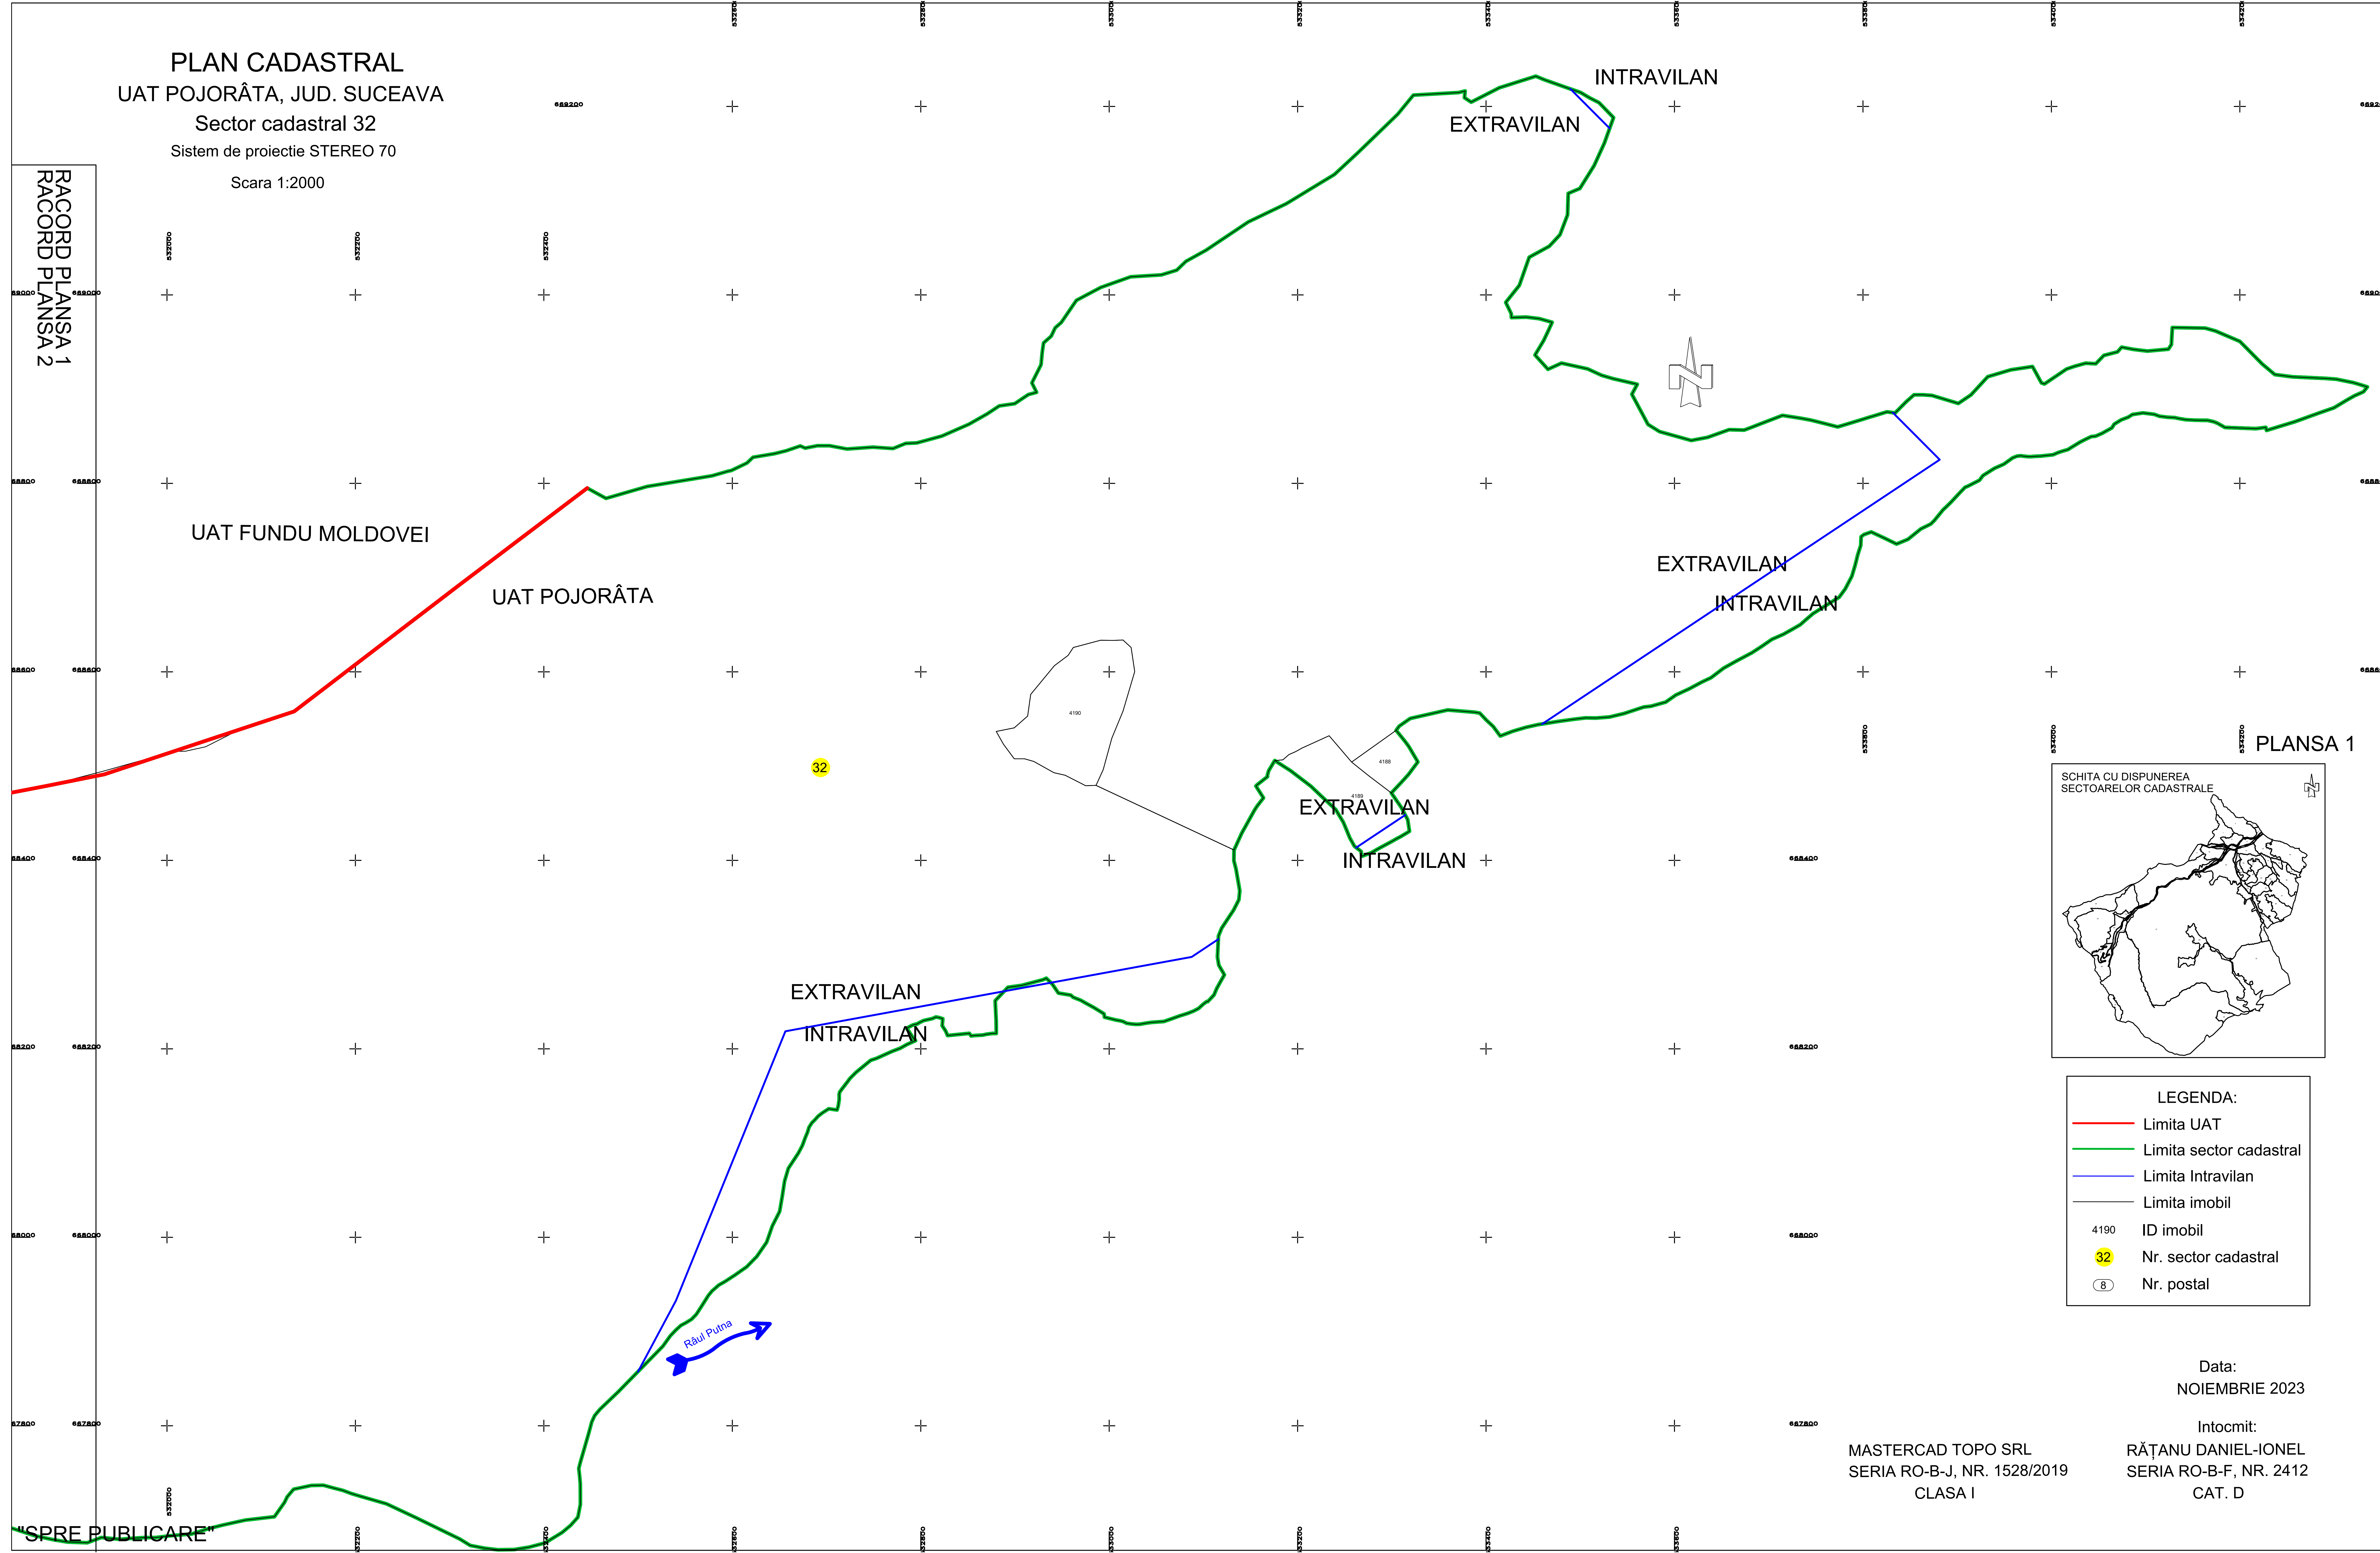

PLAN CADASTRAL
UAT POJORÂTA, JUD. SUCEAVA
Sector cadastral 32
Sistem de proiectie STEREO 70
Scara 1:2000

RACORD
PLANSA 1
RACORD
PLANSA 2

LEGENDA:

- Limita UAT
- Limita sector cadastral
- Limita Intravilan
- Limita imobil
- 4190 ID imobil
- 32 Nr. sector cadastral
- (8) Nr. postal

PLANSA 1

Data:
NOIEMBRIE 2023

MASTERCAD TOPO SRL
SERIA RO-B-J, NR. 1528/2019
CLASA I

Intocmit:
RĂȚANU DANIEL-IONEL
SERIA RO-B-F, NR. 2412
CAT. D

SPRE PUBLICARE