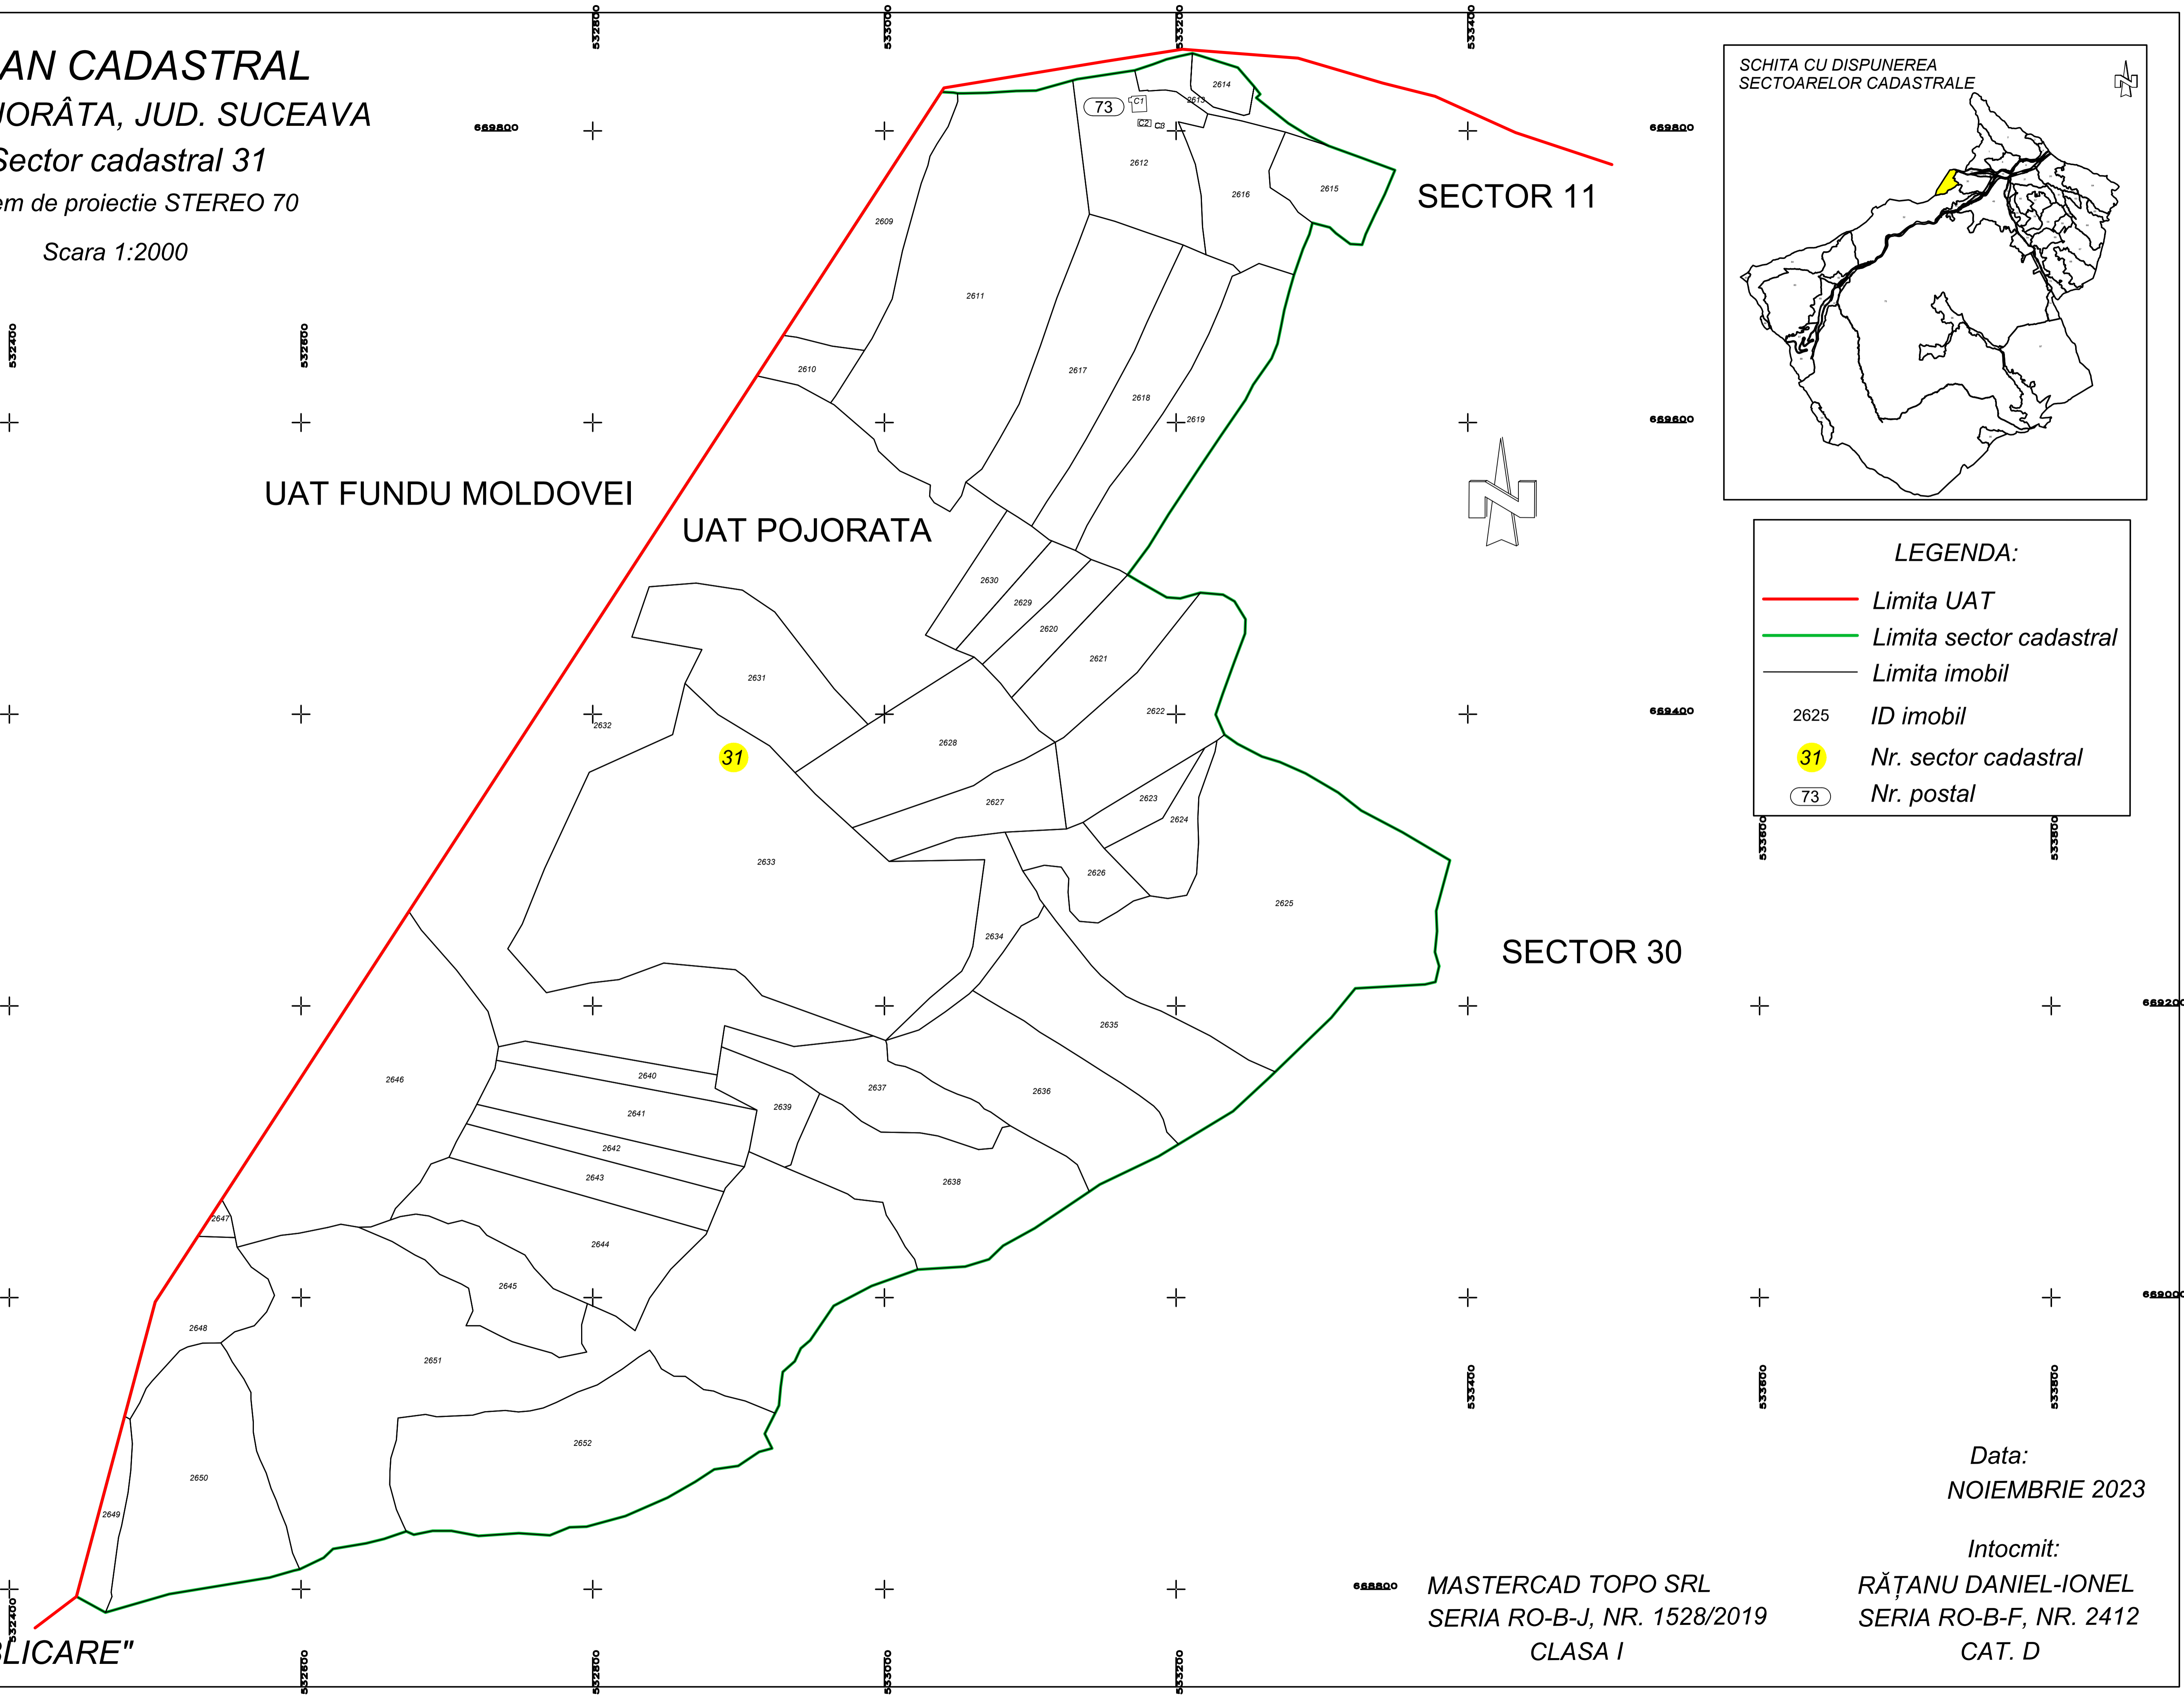

PLAN CADASTRAL
UAT POJORÂTA, JUD. SUCEAVA
Sector cadastral 31
Sistem de proiectie STEREO 70
Scara 1:2000

UAT FUNDU MOLDOVEI

UAT POJORATA

SECTOR 11

SECTOR 30

LEGENDA:

- Limita UAT
- Limita sector cadastral
- Limita imobil
- 2625 ID imobil
- Nr. sector cadastral
- Nr. postal

"SPRE PUBLICARE"

MASTERCAD TOPO SRL
SERIA RO-B-J, NR. 1528/2019
CLASA I

Data:
NOIEMBRIE 2023
Intocmit:
RĂȚANU DANIEL-IONEL
SERIA RO-B-F, NR. 2412
CAT. D