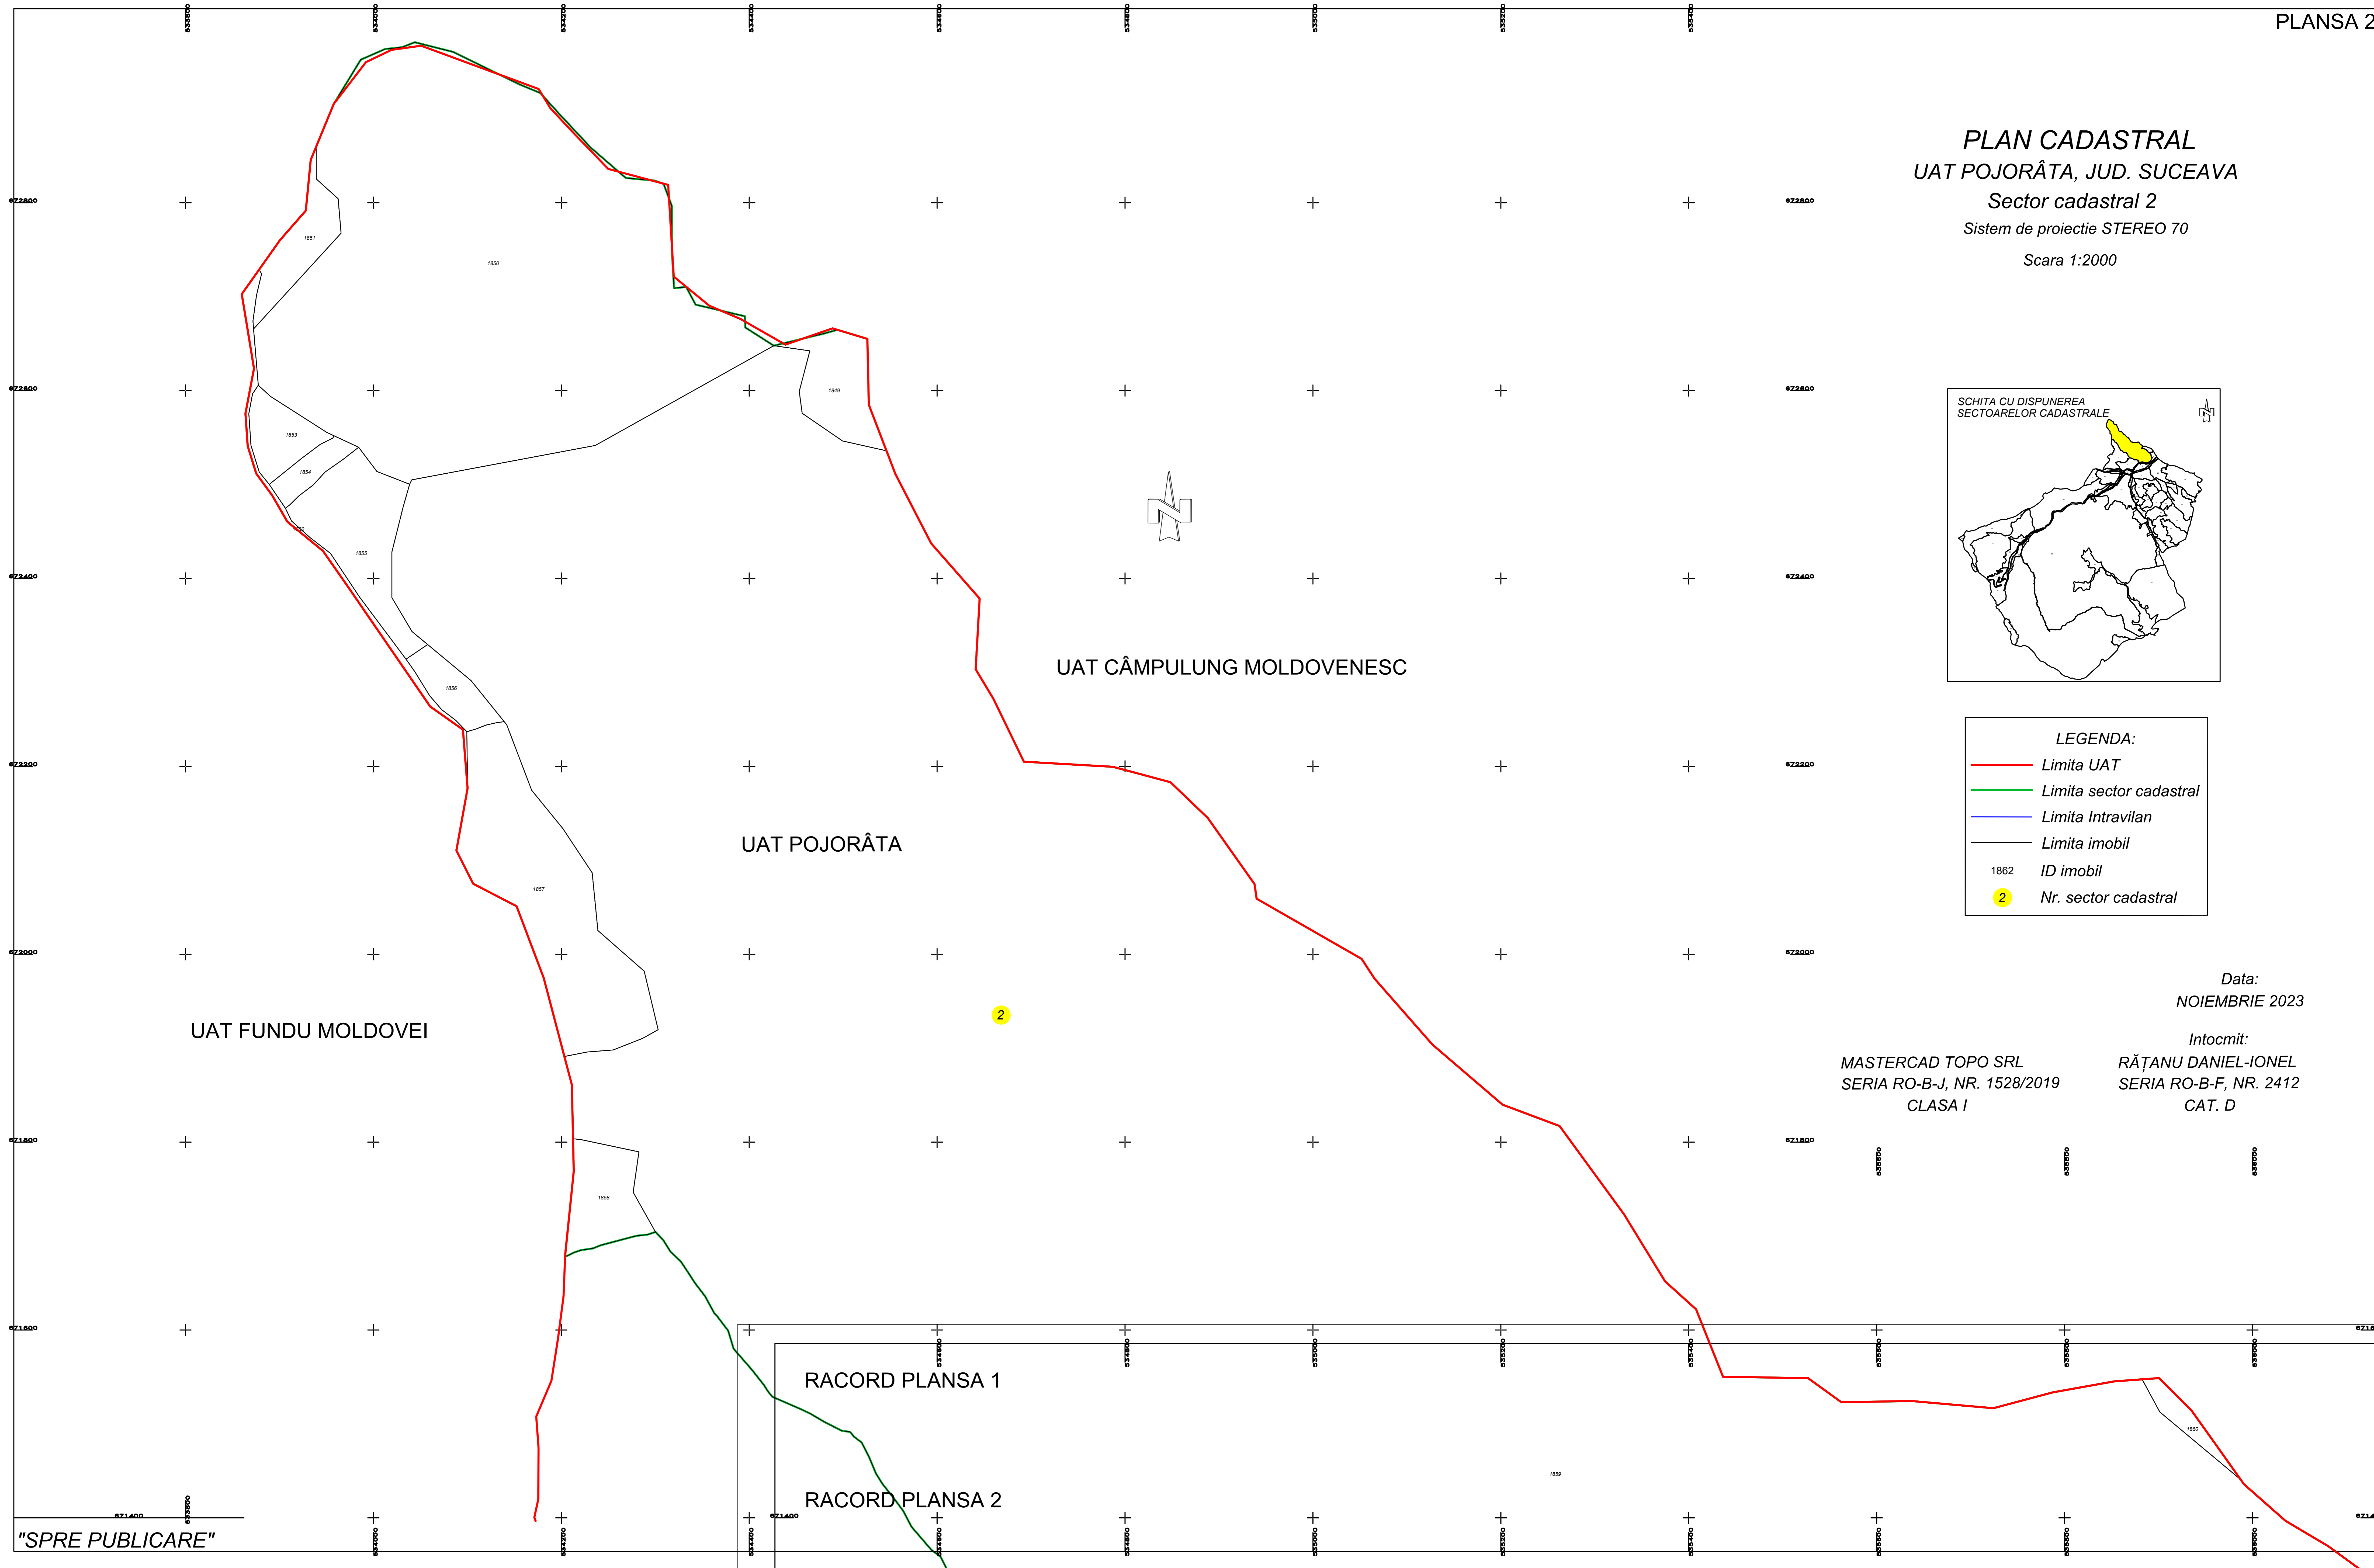

**PLAN CADASTRAL**  
**UAT POJORÎTA, JUD. SUCEAVA**  
Sector cadastral 2  
Sistem de proiectie STEREO 70  
Scara 1:2000

- LEGENDA:**
- Limita UAT
  - Limita sector cadastral
  - Limita Intravilan
  - Limita imobil
  - 1862 ID imobil
  - 2 Nr. sector cadastral

Data:  
NOIEMBRIE 2023

MASTERCAD TOPO SRL  
SERIA RO-B-J, NR. 1528/2019  
CLASA I

Intocmit:  
RĂȚANU DANIEL-IONEL  
SERIA RO-B-F, NR. 2412  
CAT. D

RACORD PLANSĂ 1

RACORD PLANSĂ 2

"SPRE PUBLICARE"