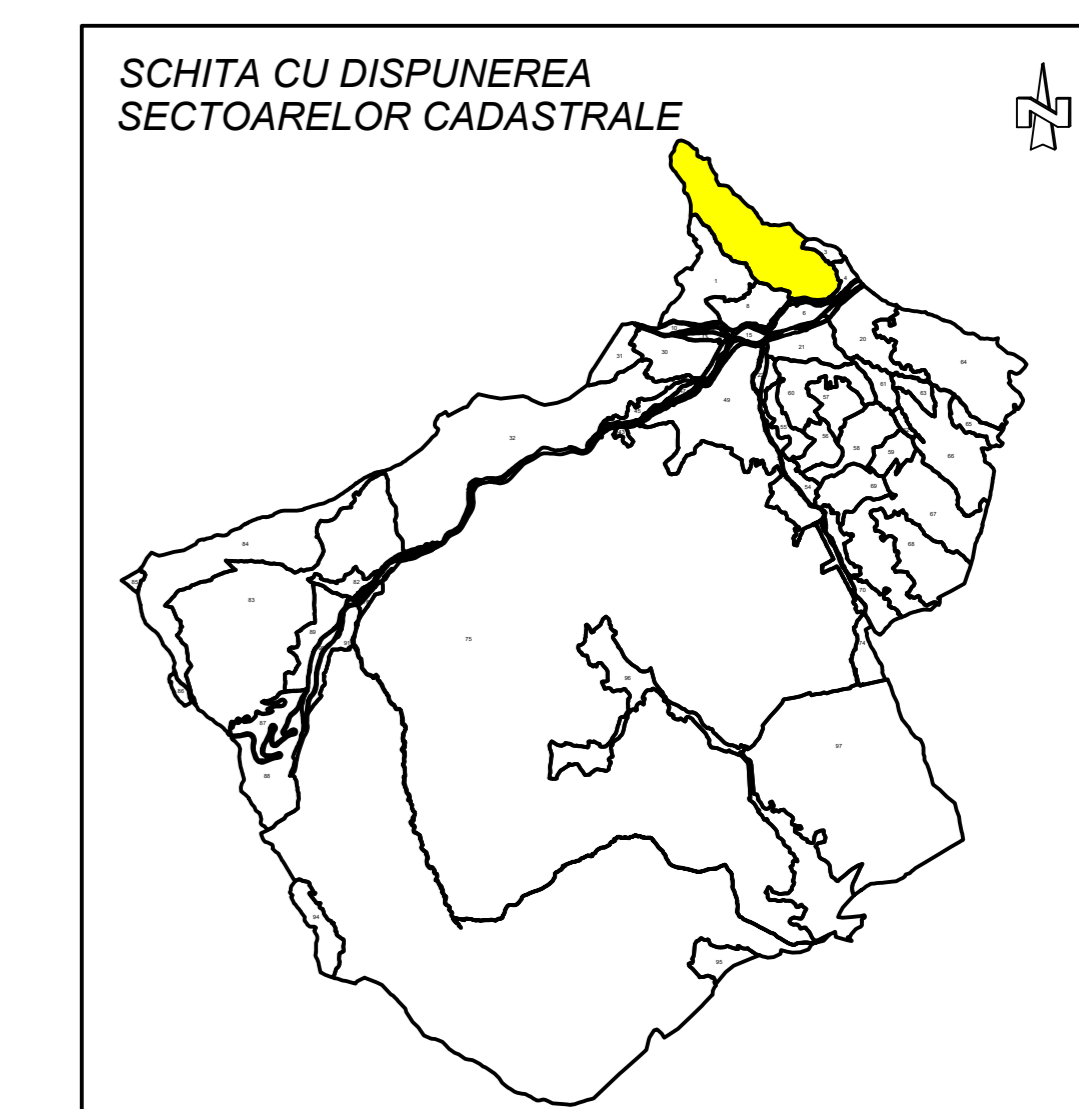

**PLAN CADASTRAL**  
**UAT POJORÎTA, JUD. SUCEAVA**  
Sector cadastral 2  
Sistem de proiectie STEREO 70  
Scara 1:2000

- LEGENDA:**
- Limita UAT
  - Limita sector cadastral
  - Limita Intravilan
  - Limita imobil
  - 1862 ID imobil
  - 2 Nr. sector cadastral

Data:  
NOIEMBRIE 2023

MASTERCAD TOPO SRL  
SERIA RO-B-J, NR. 1528/2019  
CLASA I

Intocmit:  
RĂȚANU DANIEL-IONEL  
SERIA RO-B-F, NR. 2412  
CAT. D

RACORD PLANSĂ 1

RACORD PLANSĂ 2

"SPRE PUBLICARE"