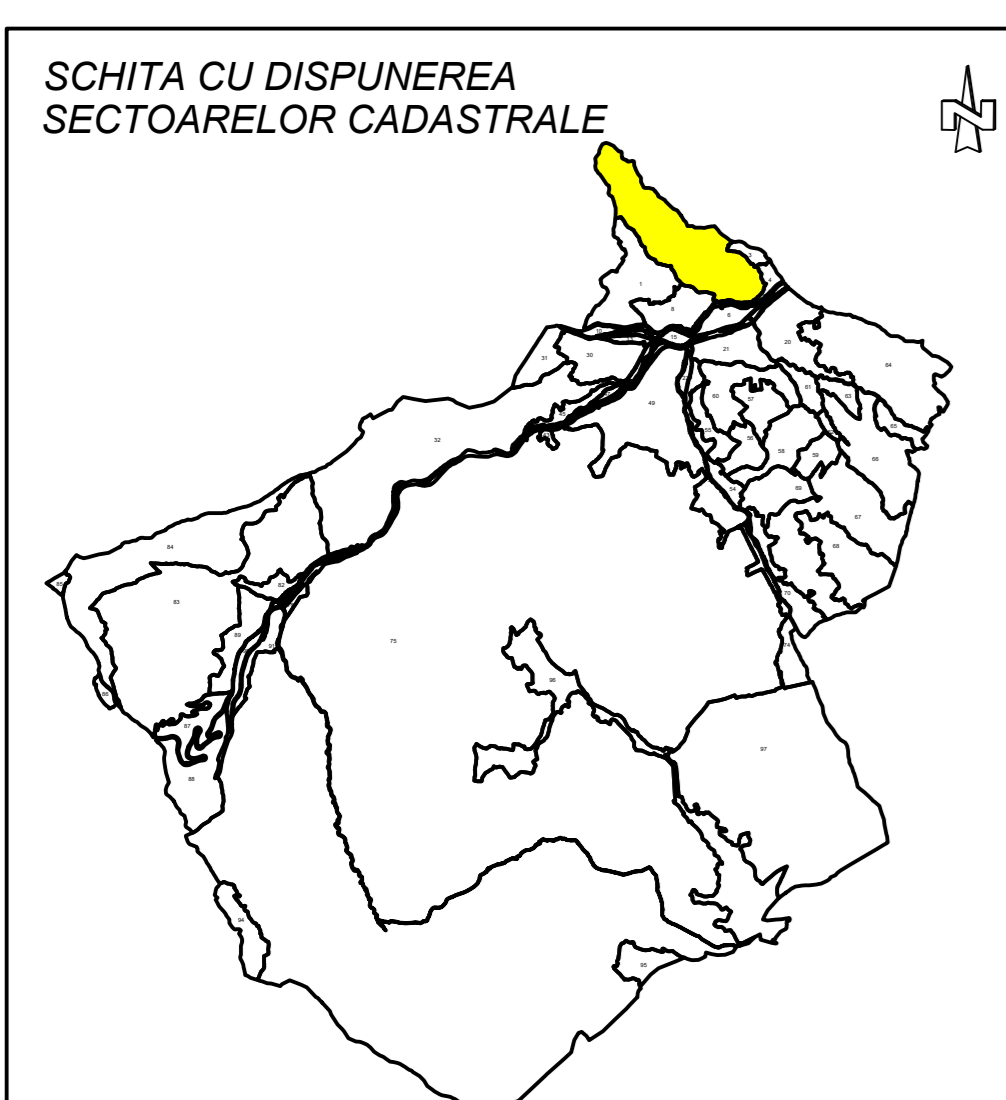

PLAN CADASTRAL  
UAT POJORÂTA, JUD. SUCEAVA  
Sector cadastral 2  
Sistem de proiectie STEREO 70  
Scara 1:2000

RACORD PLANSĂ 1

RACORD PLANSĂ 2

UAT POJORÂTA

UAT CÂMPULUNG MOLDOVENESC

SECTOR 3

SECTOR 1

SECTOR 4

SECTOR 8

SECTOR 5

2

LEGENDA:

- Limita UAT
- Limita sector cadastral
- Limita Intravilan
- Limita imobil
- 1862 ID imobil
- 2 Nr. sector cadastral

"SPRE PUBLICARE"

Data:  
NOIEMBRIE 2023

MASTERCAD TOPO SRL  
SERIA RO-B-J, NR. 1528/2019  
CLASA I

Intocmit:  
RĂȚANU DANIEL-IONEL  
SERIA RO-B-F, NR. 2412  
CAT. D