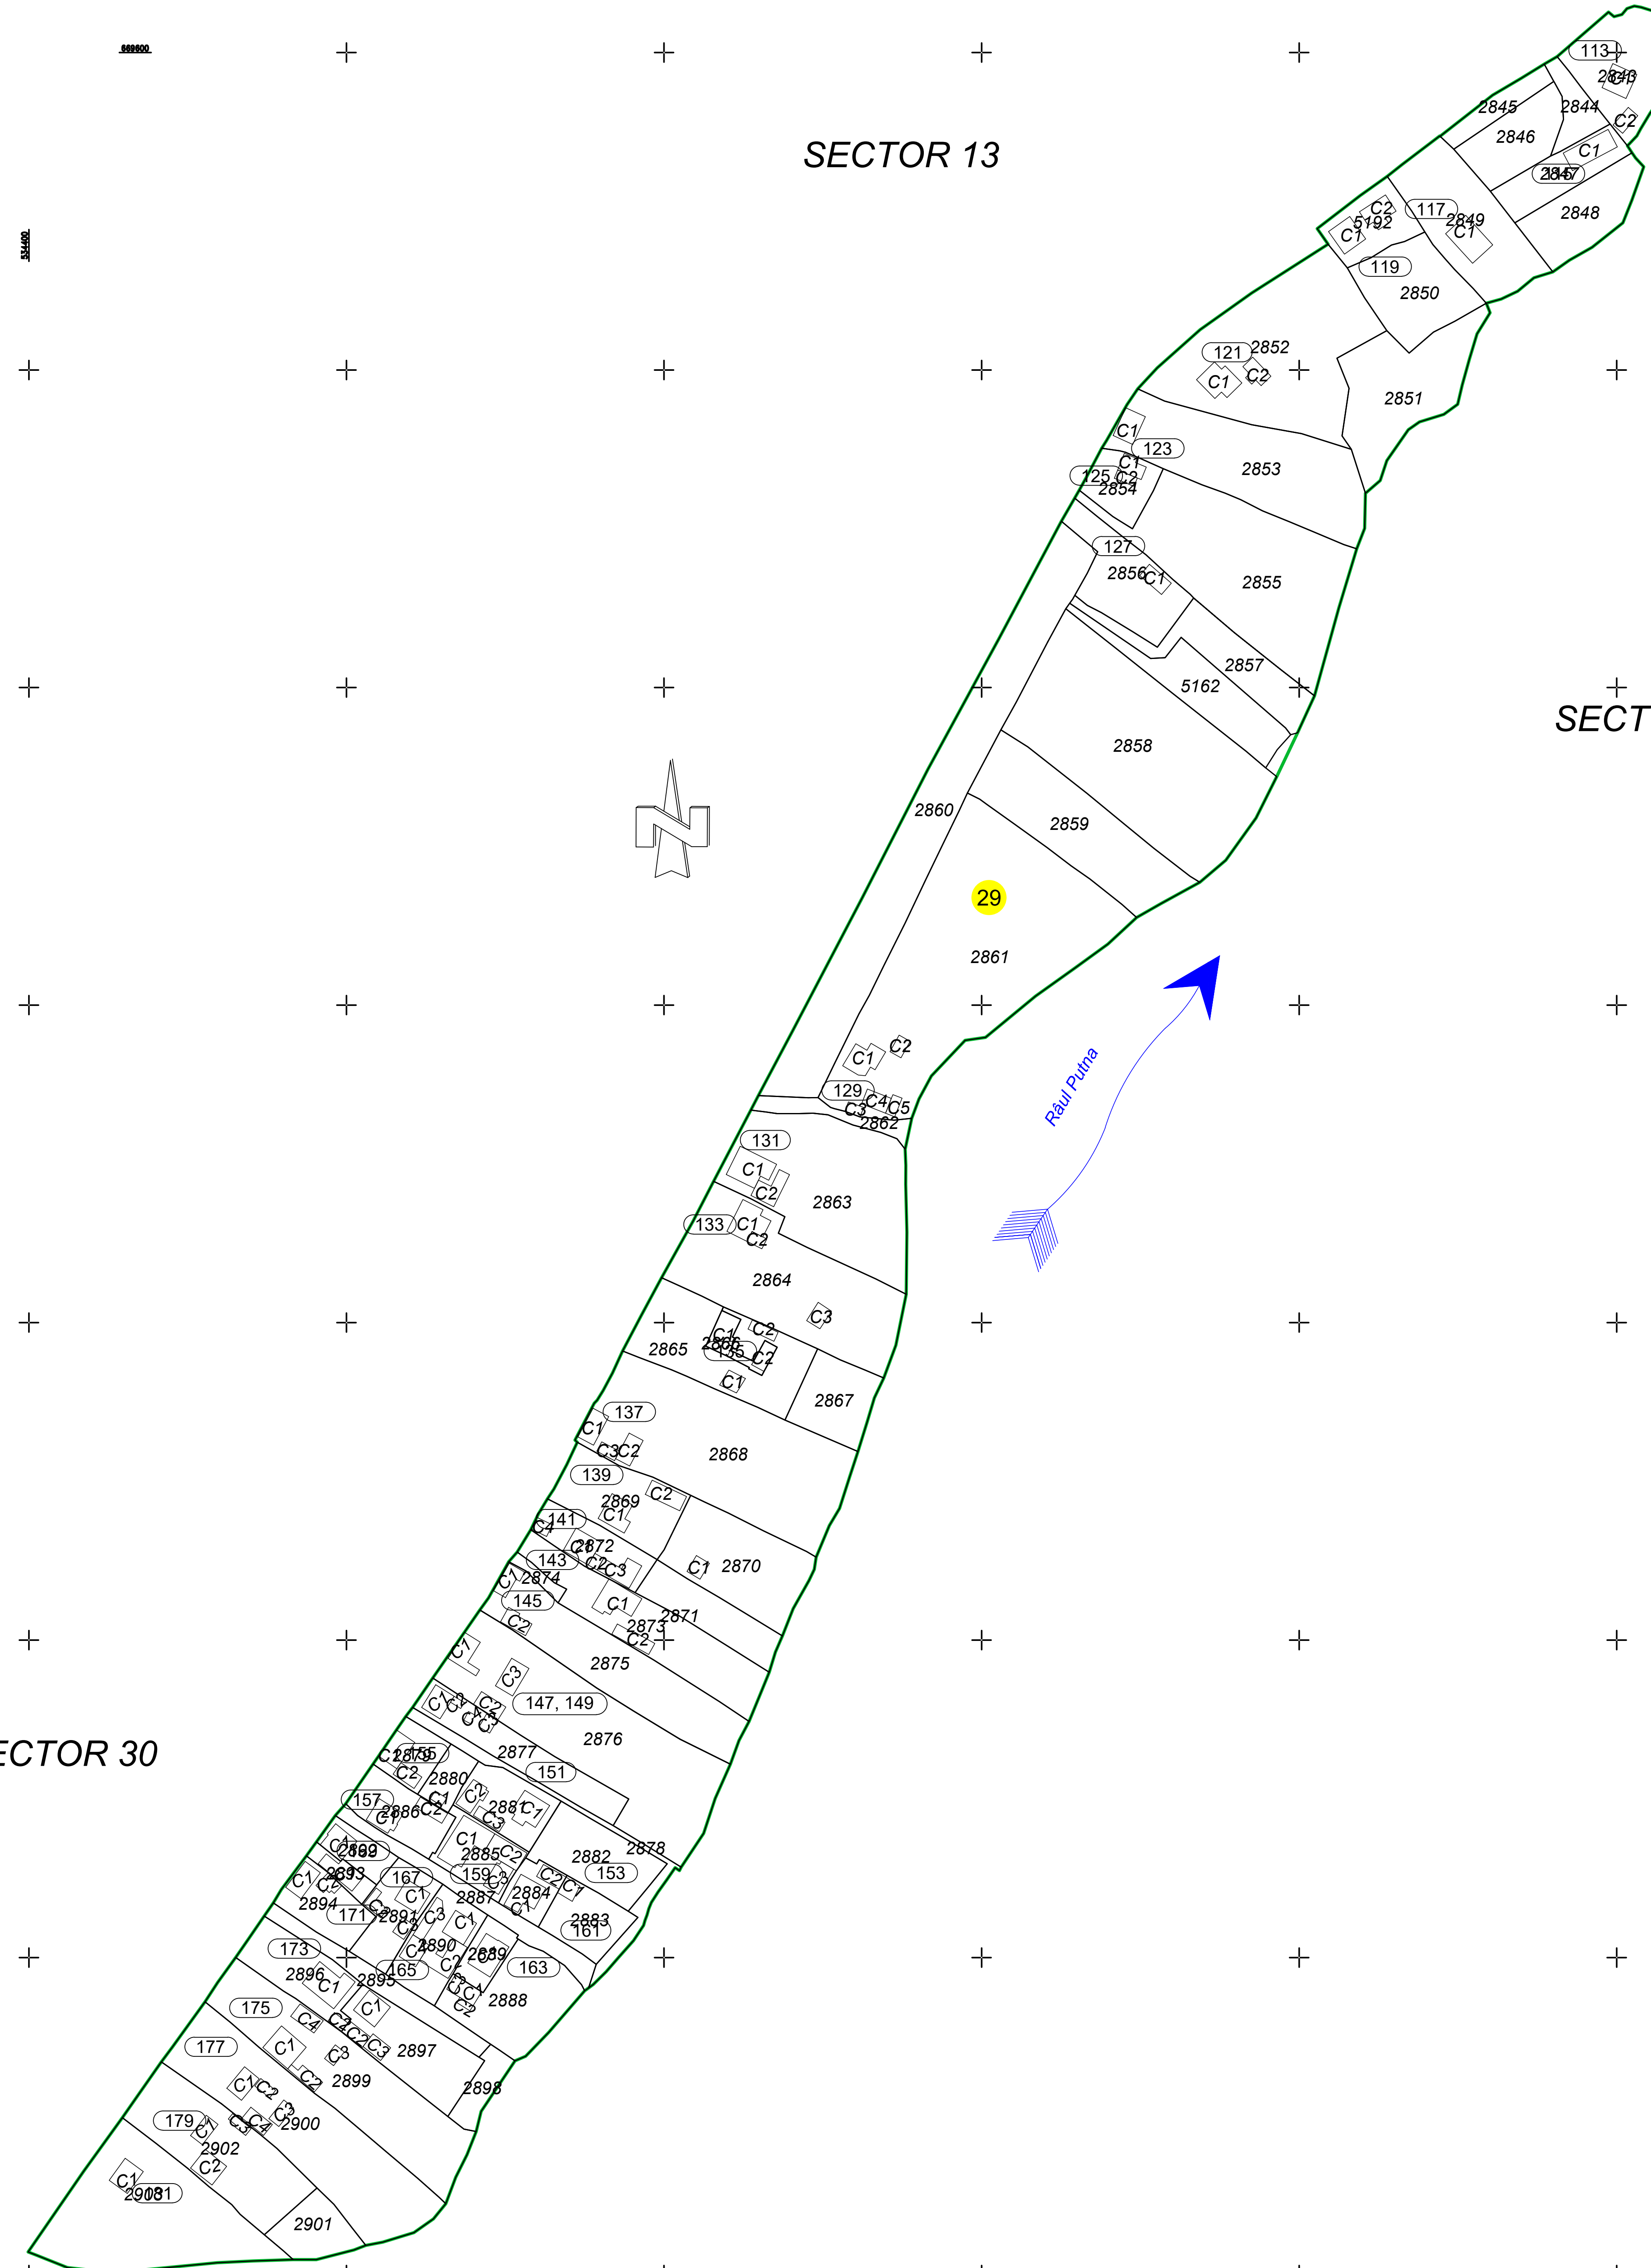

PLAN CADASTRAL
UAT POJORÂTA, JUD. SUCEAVA
 Sector cadastral 29
 Sistem de proiectie STEREO 70
 Scara 1:1000

SECTOR 14

SECTOR 13

SECTOR 27

SECTOR 26

SECTOR 30

SECTOR 28

LEGENDA:

- Limita sector cadastral
- Limita imobil
- 2843 ID imobil
- 29 Nr. sector cadastral
- 119 Nr. postal

Data:
NOIEMBRIE 2023

MASTERCAD TOPO SRL
 SERIA RO-B-J, NR. 1528/2019
 CLASA I

Intocmit:
 RĂȚANU DANIEL-IONEL
 SERIA RO-B-F, NR. 2412
 CAT. D