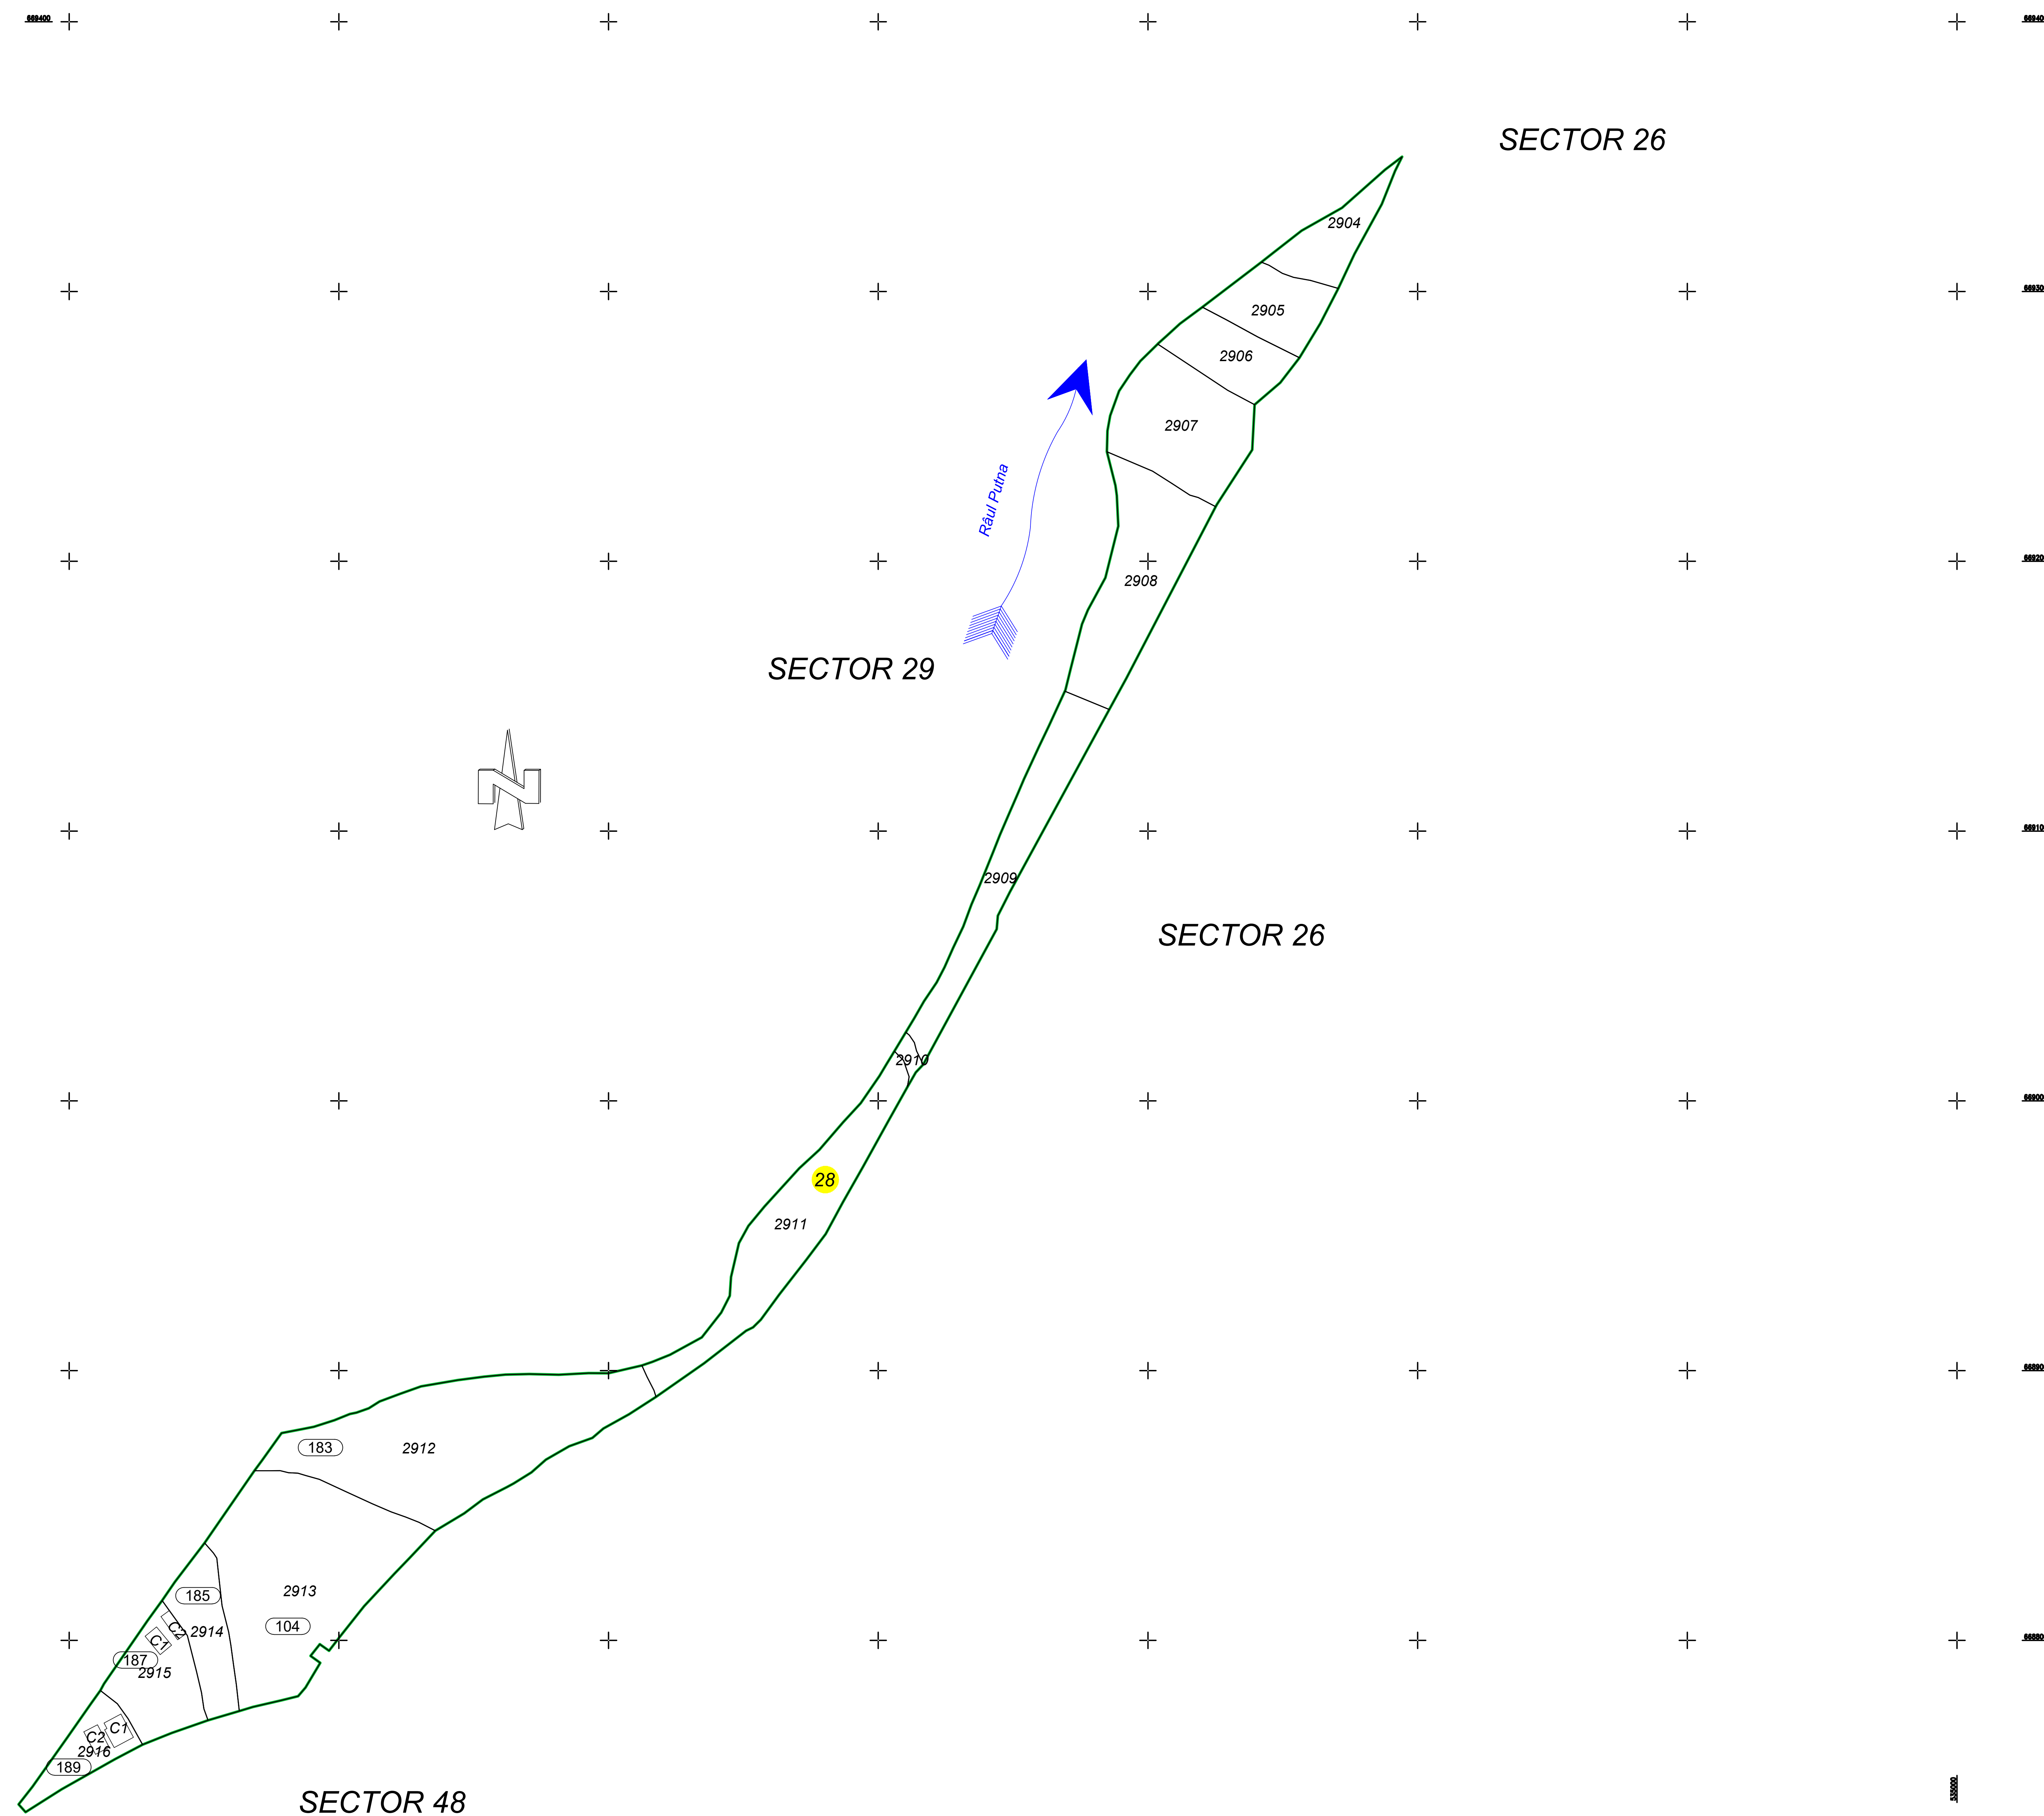

PLAN CADASTRAL  
UAT POJORÂTA, JUD. SUCEAVA  
Sector cadastral 28  
Sistem de proiectie STEREO 70  
Scara 1:1000

LEGENDA:

	Limita sector cadastral
	Limita imobil
2909	ID imobil
	Nr. sector cadastral
	Nr. postal

"SPRE PUBLICARE"

Data:  
NOIEMBRIE 2023

Intocmit:  
RĂȚANU DANIEL-IONEL  
SERIA RO-B-F, NR. 2412  
CAT. D

MASTERCAD TOPO SRL  
SERIA RO-B-J, NR. 1528/2019  
CLASA I