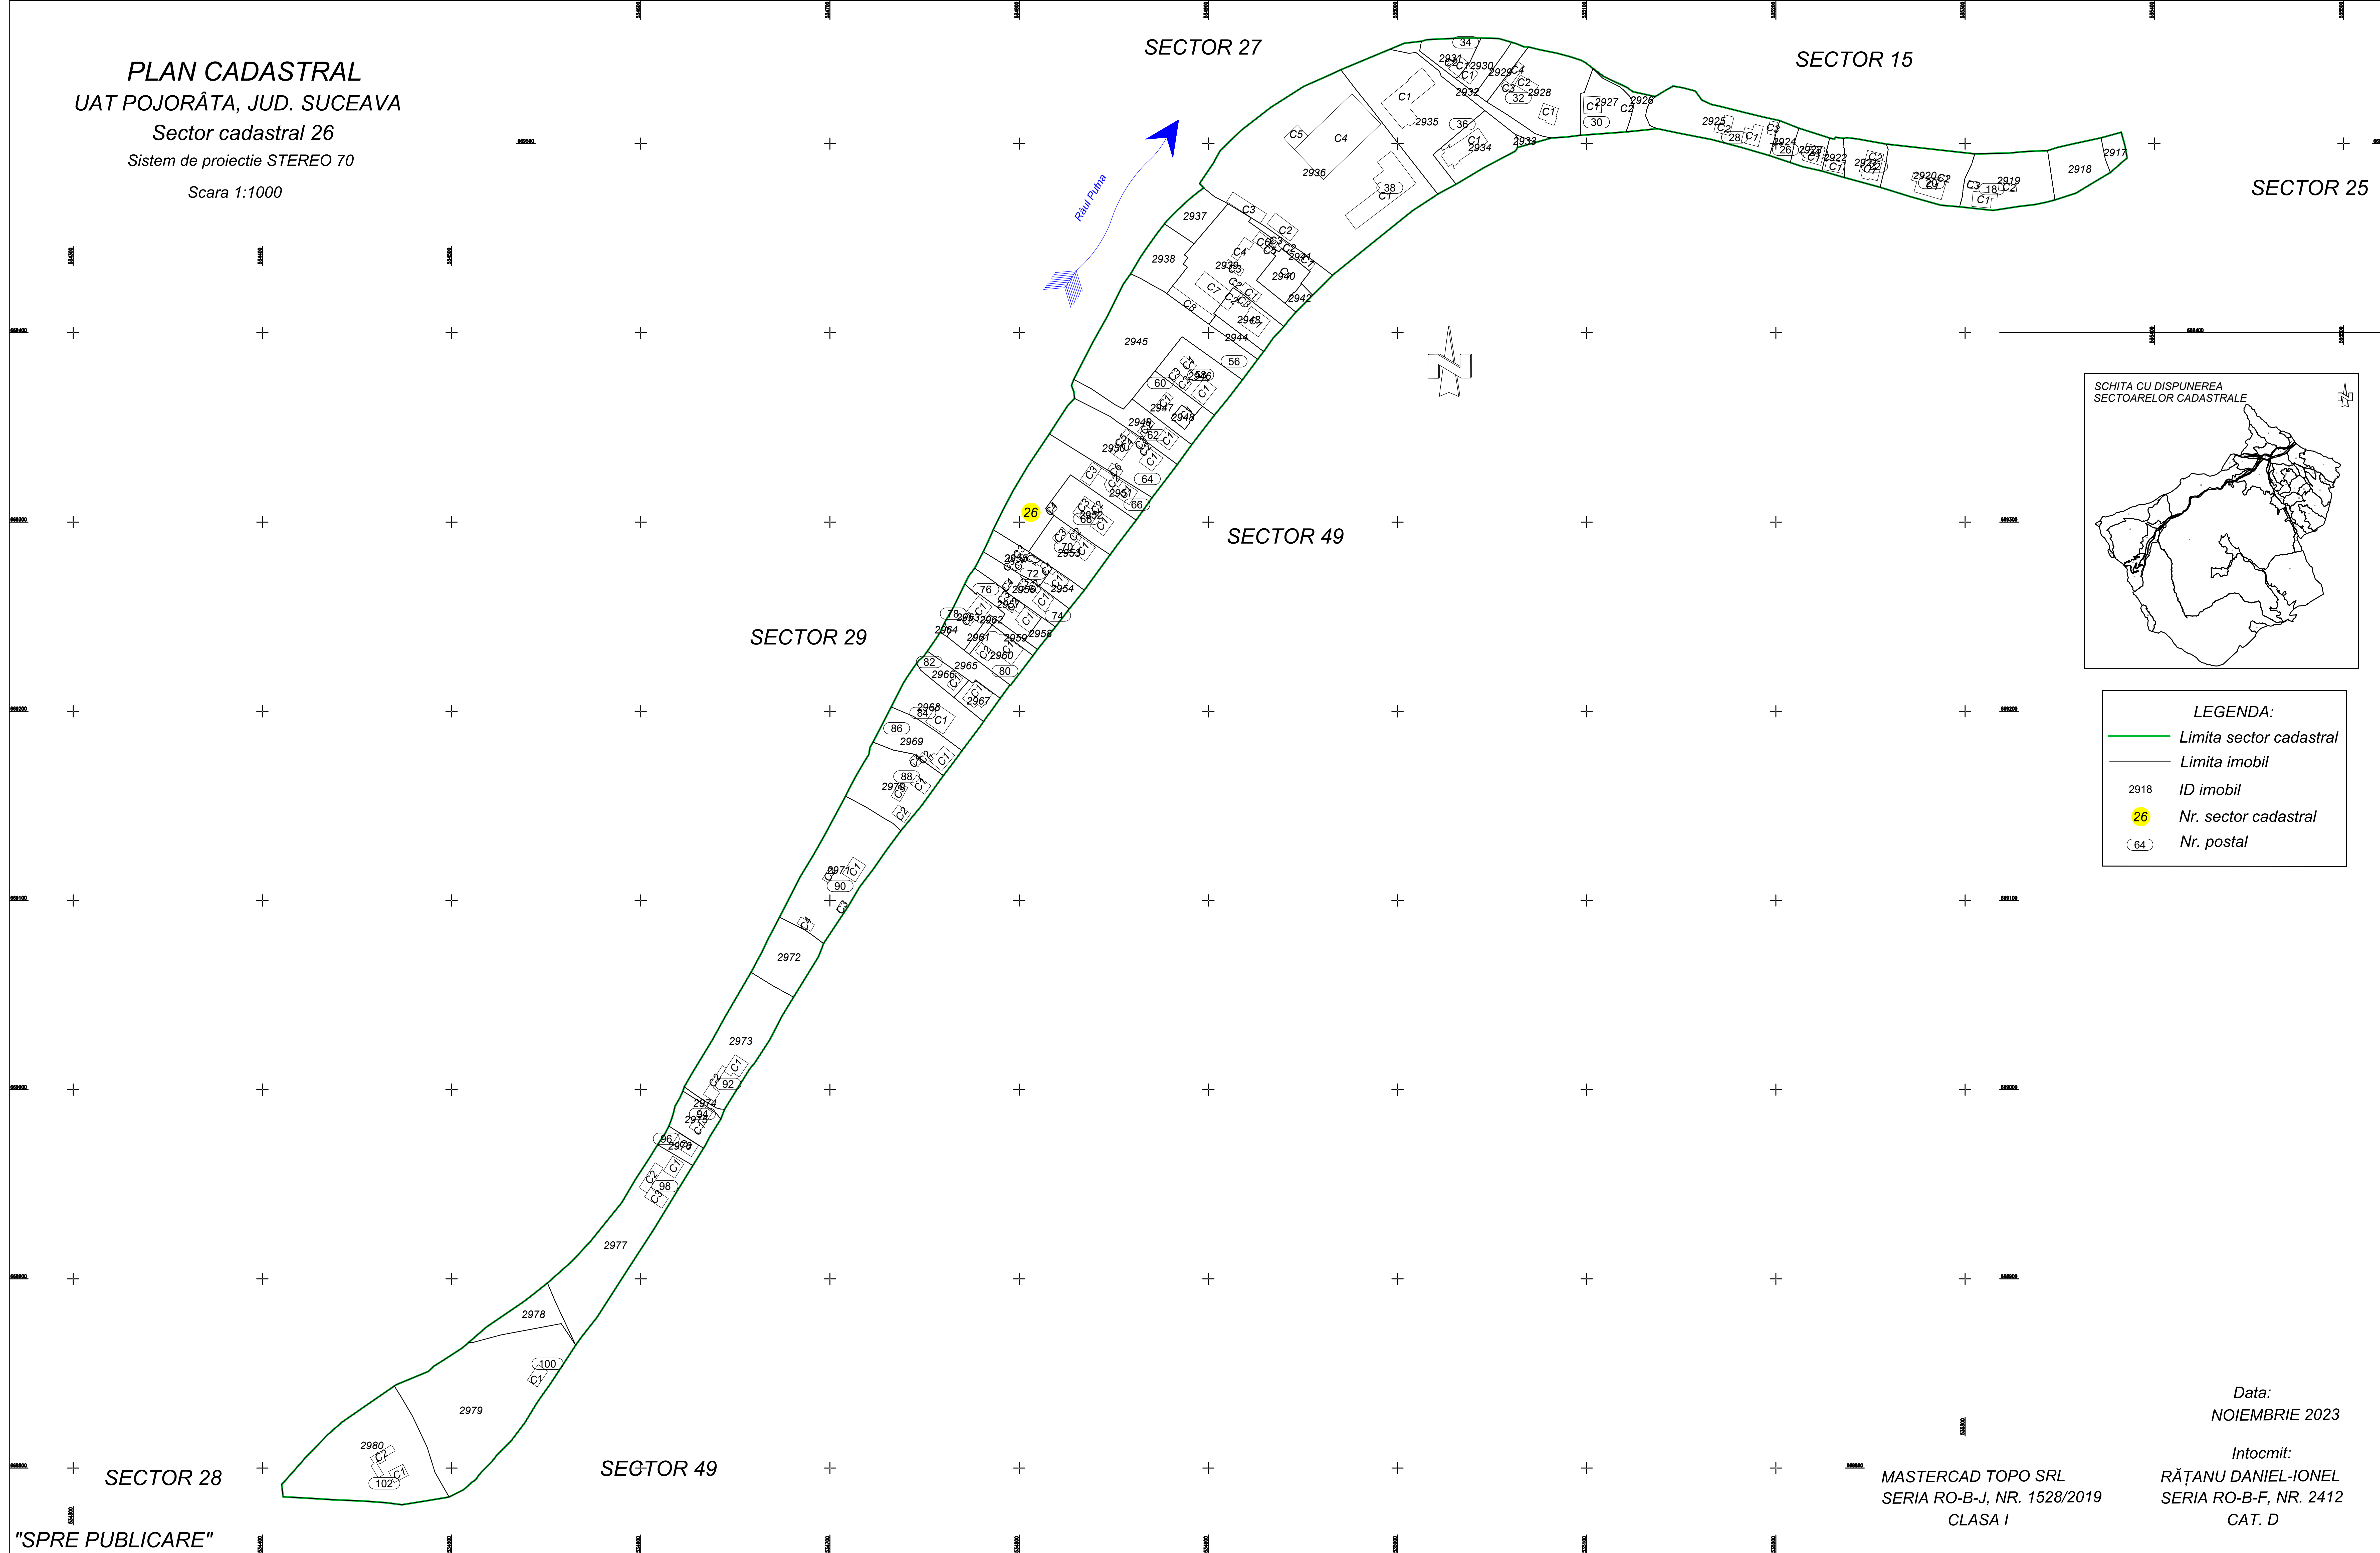

PLAN CADASTRAL  
UAT POJORÂTA, JUD. SUCEAVA  
Sector cadastral 26  
Sistem de proiectie STEREO 70  
Scara 1:1000

**LEGENDA:**

- Limita sector cadastral
- Limita imobil
- 2918 ID imobil
- 26 Nr. sector cadastral
- 64 Nr. postal

Data:  
NOIEMBRIE 2023

Intocmit:  
MASTERCAD TOPO SRL  
SERIA RO-B-J, NR. 1528/2019  
CLASA I

Intocmit:  
RĂȚANU DANIEL-IONEL  
SERIA RO-B-F, NR. 2412  
CAT. D

"SPRE PUBLICARE"