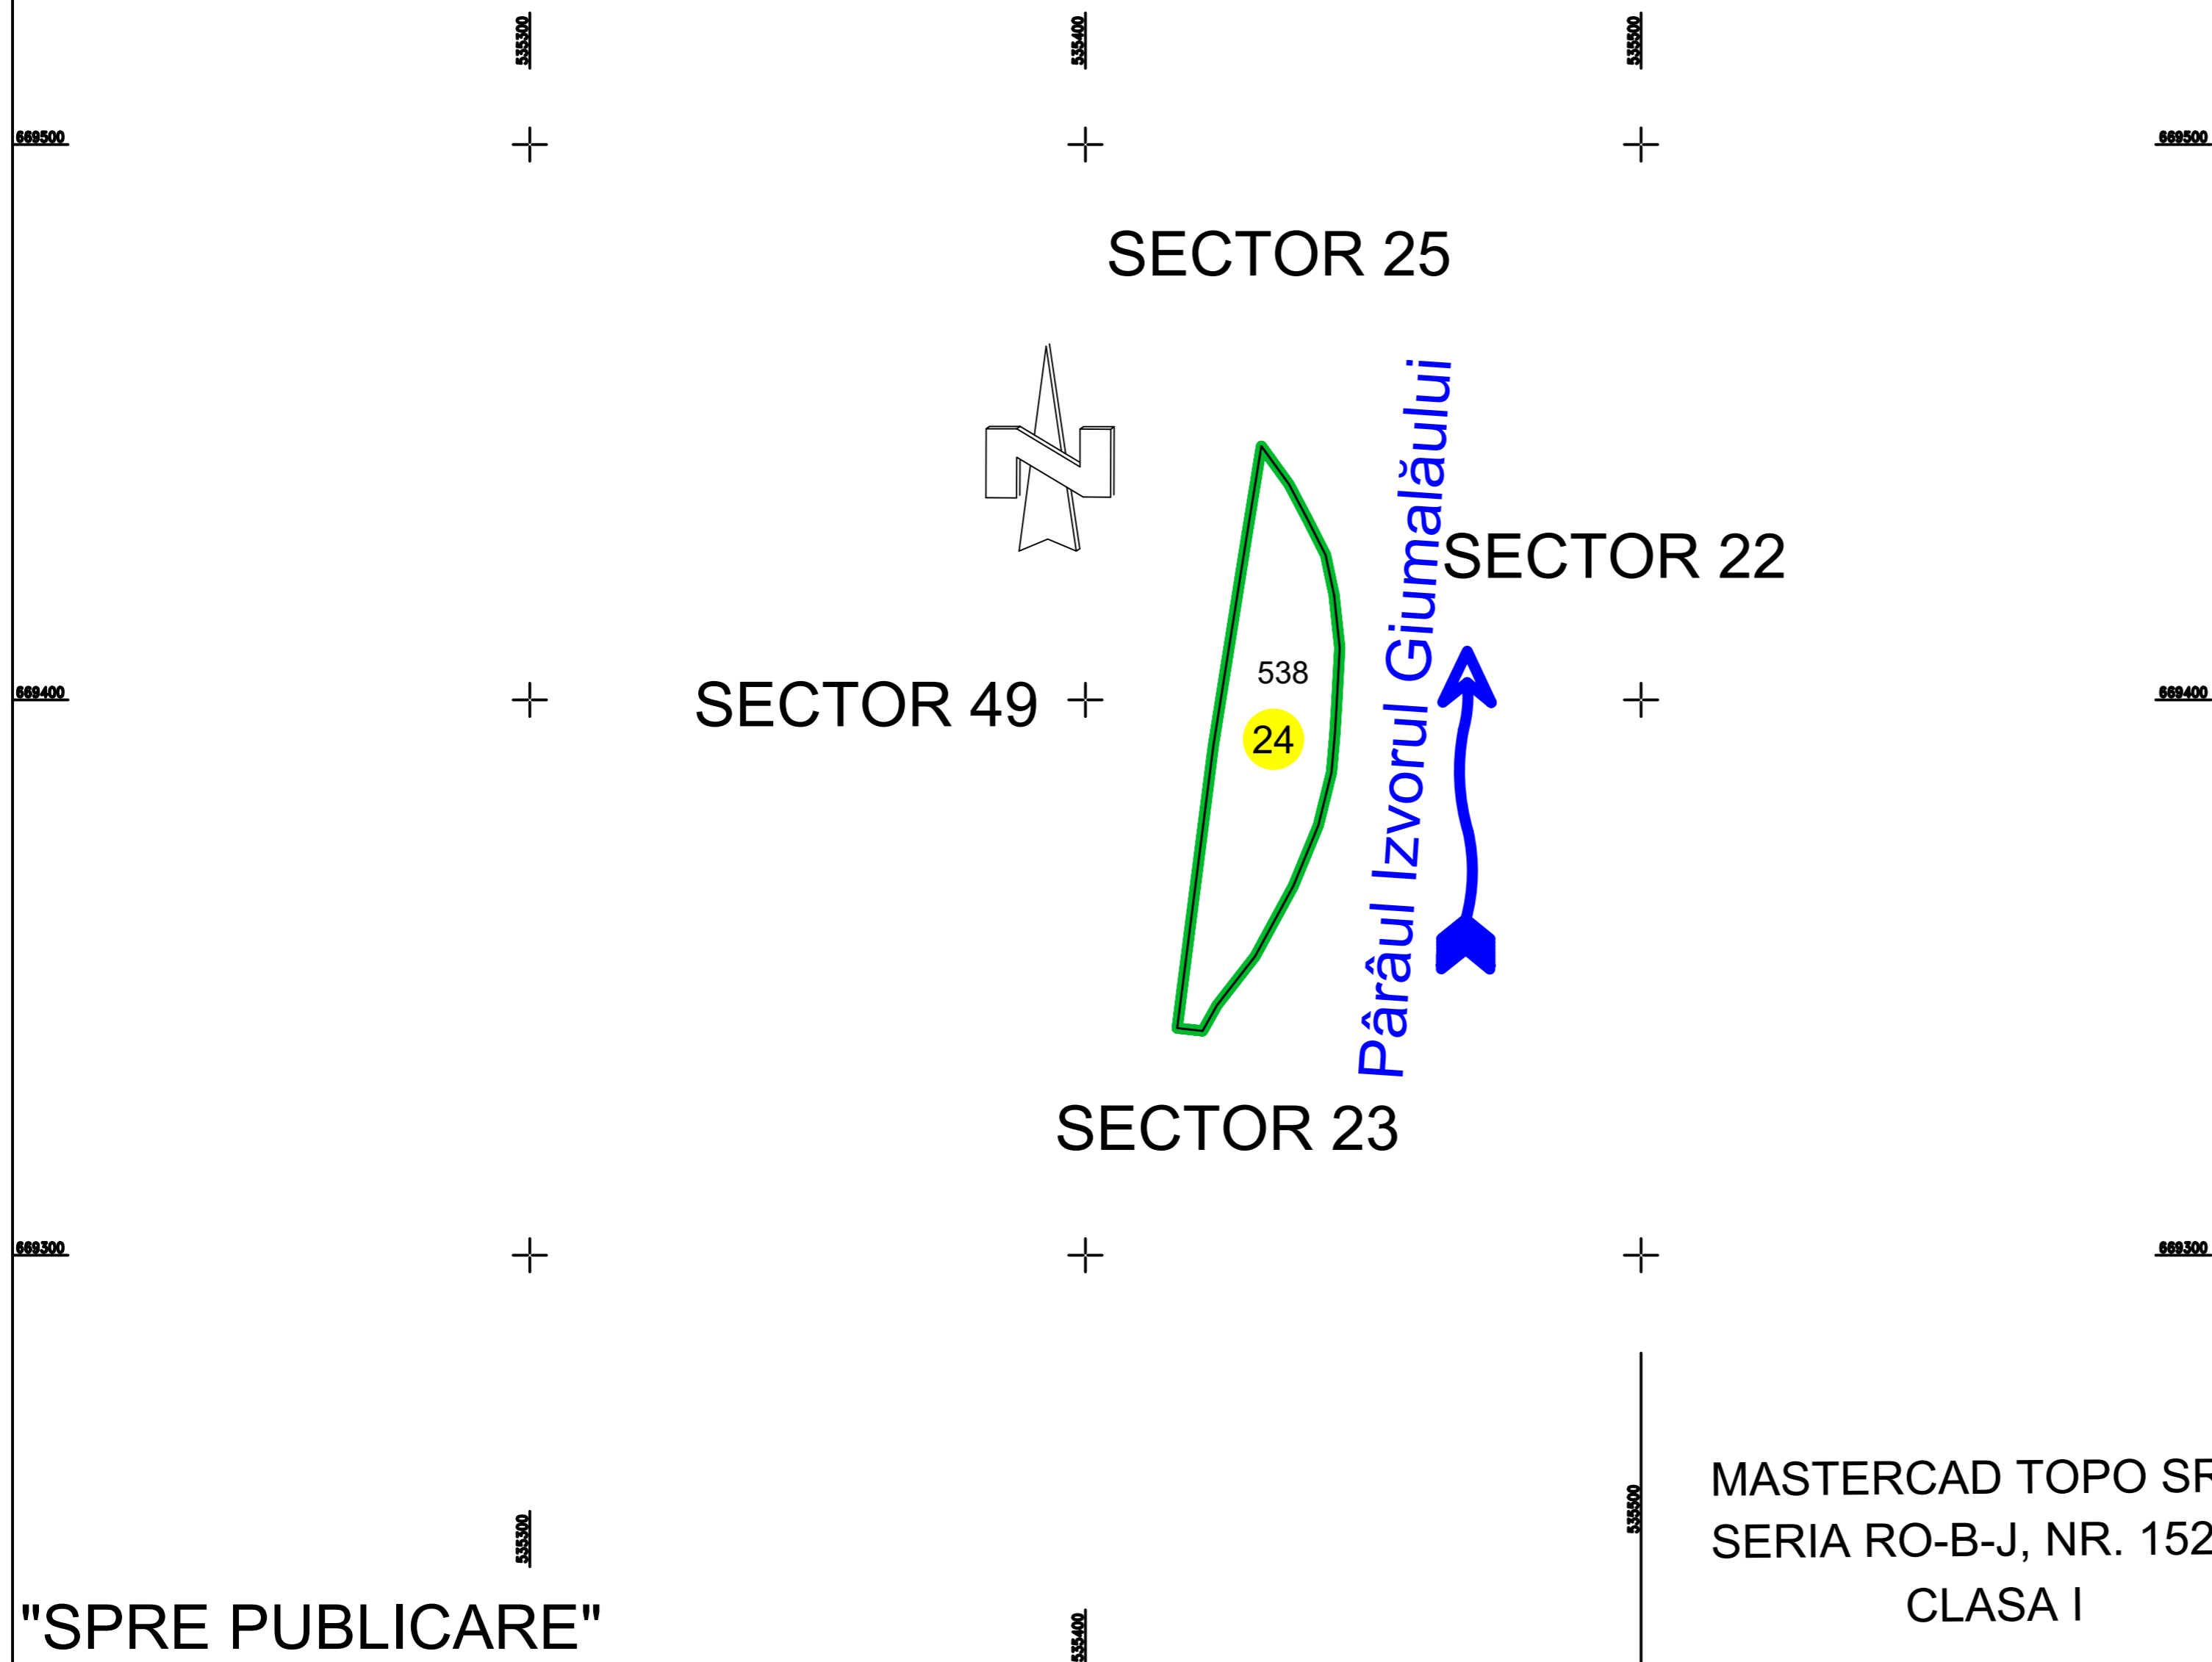

PLAN CADASTRAL

UAT POJORÂTA, JUD. SUCEAVA

Sector cadastral 24

Sistem de proiectie STEREO 70

Scara 1:1000

SCHITA CU DISPUNEREA
SECTOARELOR CADASTRALE

LEGENDA:

-  Limita sector cadastral
-  Limita imobil
- 538 ID imobil
-  Nr. sector cadastral

Data:
NOIEMBRIE 2023

Intocmit:
RĂȚANU DANIEL-IONEL
SERIA RO-B-F, NR. 2412
CAT. D

MASTERCAD TOPO SRL
SERIA RO-B-J, NR. 1528/2019
CLASA I

"SPRE PUBLICARE"