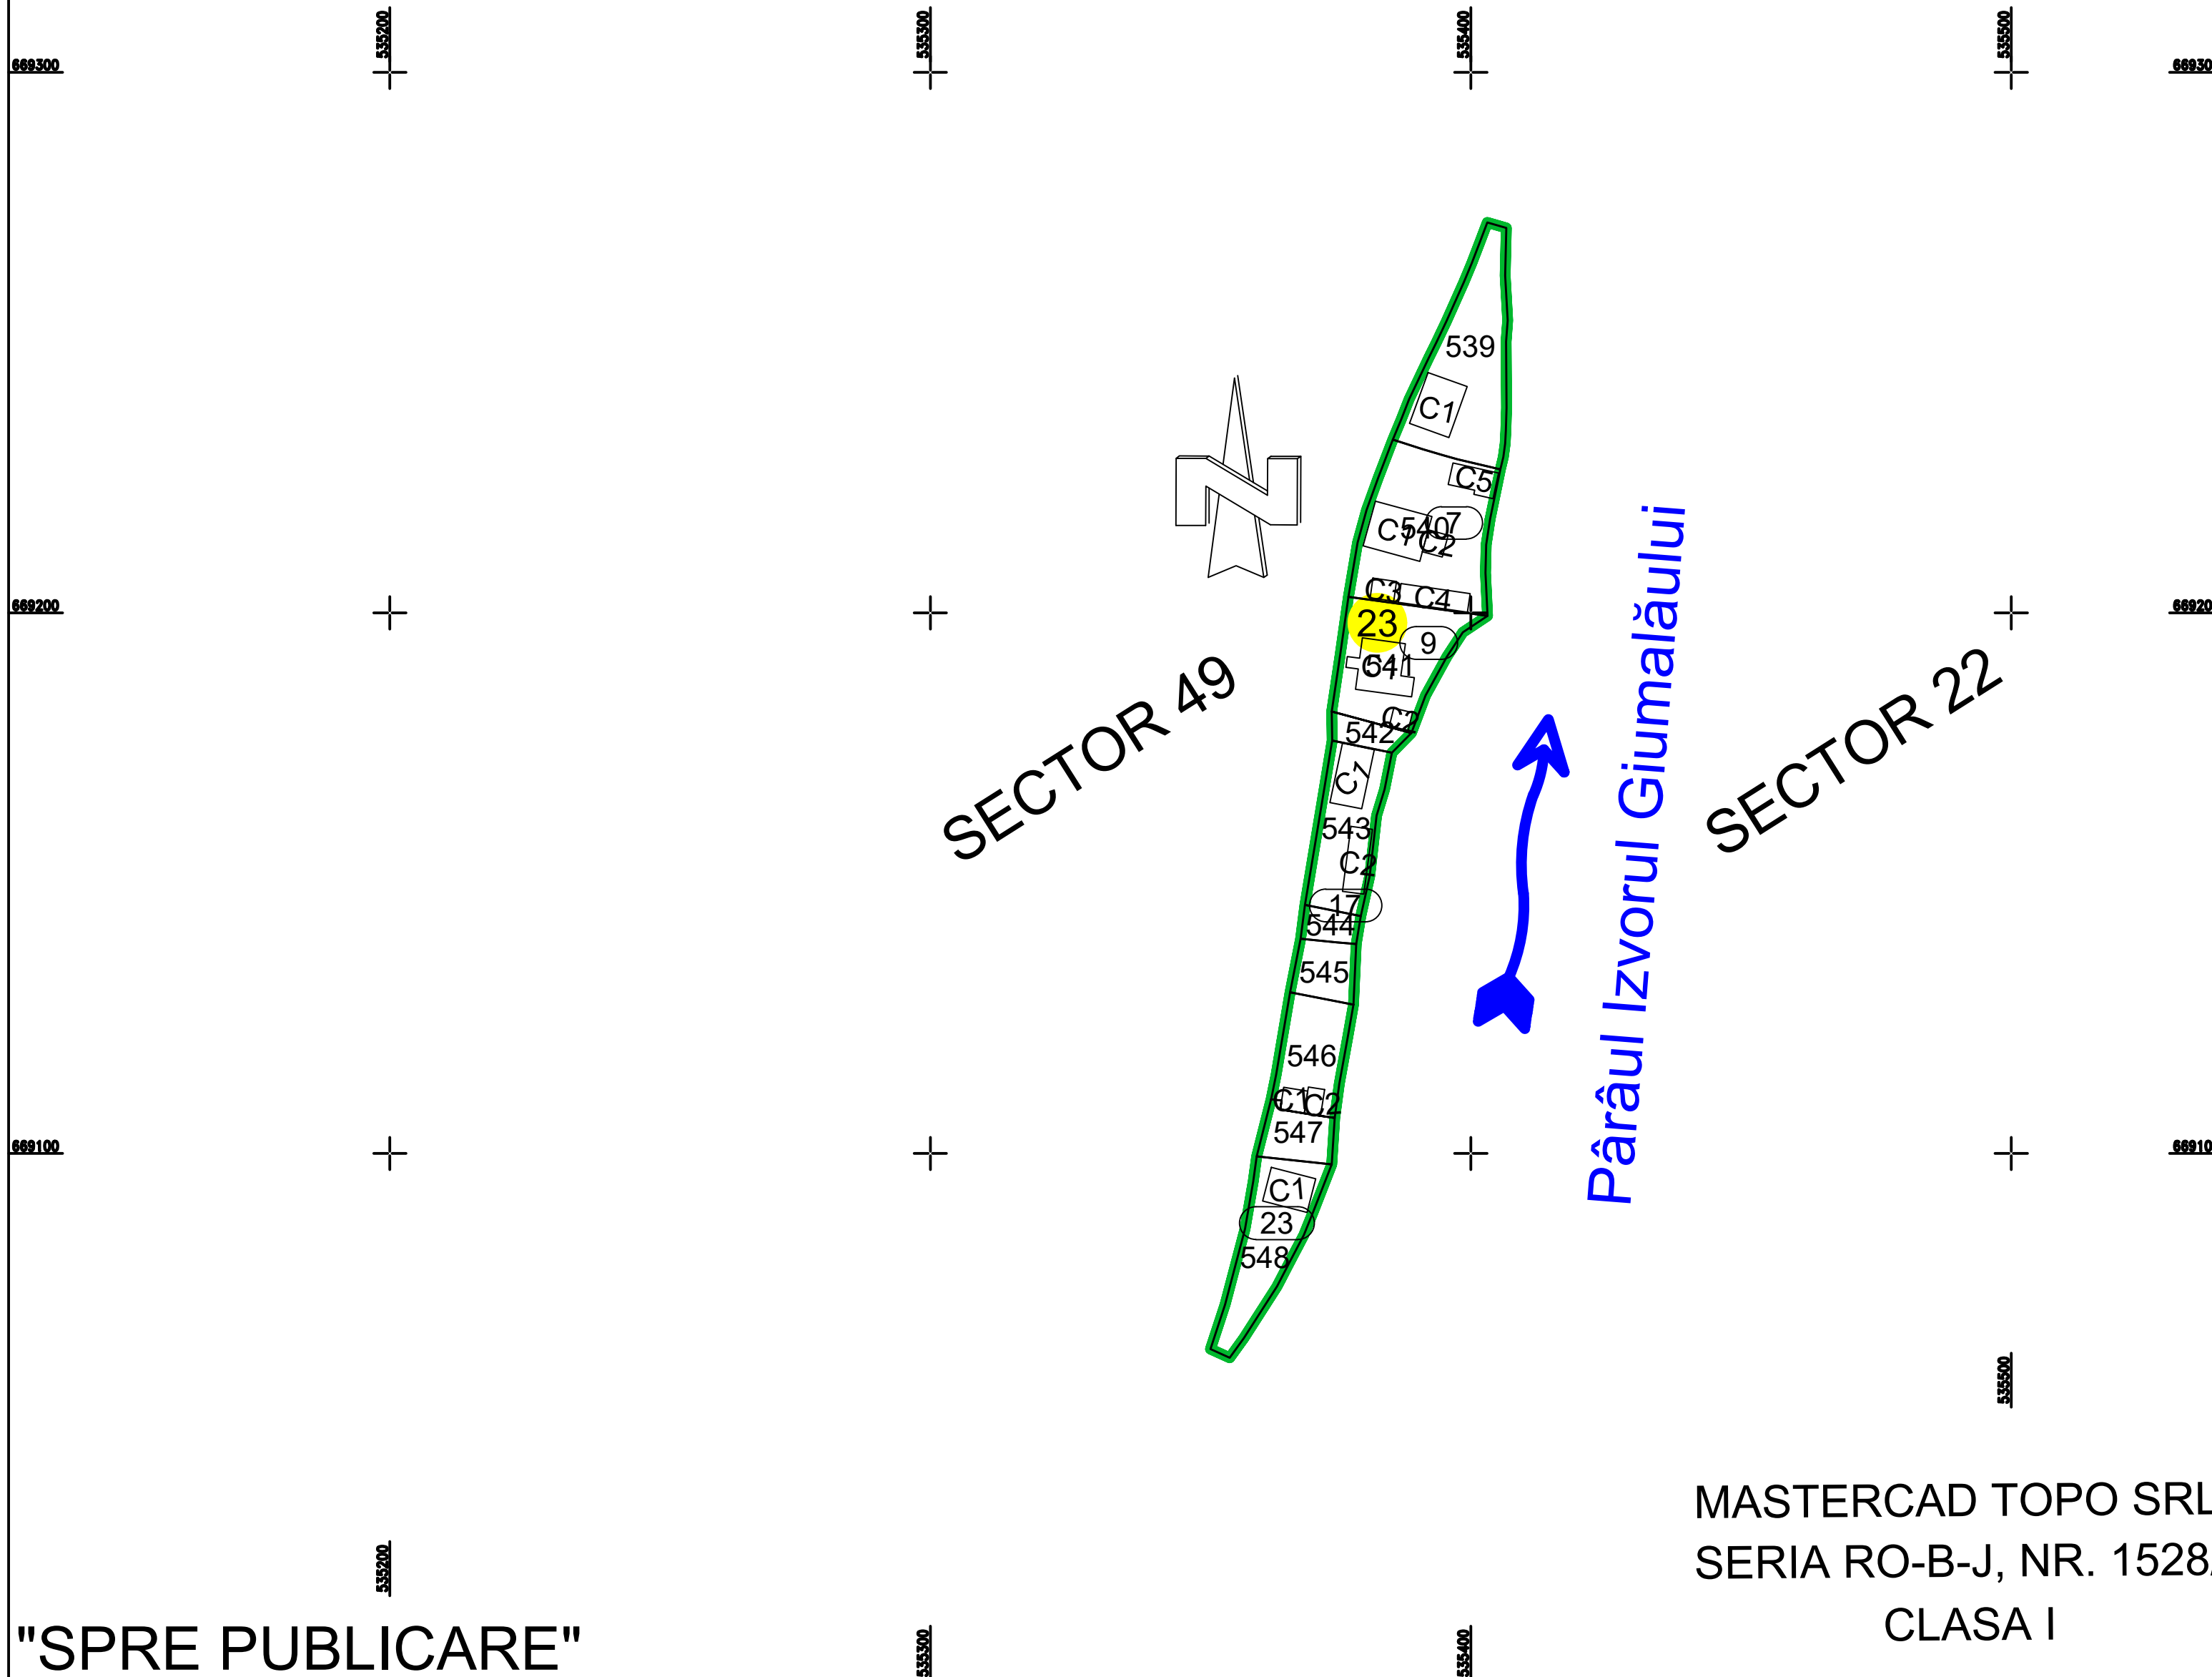

PLAN CADASTRAL

UAT POJORÂTA, JUD. SUCEAVA

Sector cadastral 23

Sistem de proiectie STEREO 70

Scara 1:1000

LEGENDA:

	Limita sector cadastral
	Limita imobil
539	ID imobil
	Nr. sector cadastral
	Nr. postal

"SPRE PUBLICARE"

MASTERCAD TOPO SRL
SERIA RO-B-J, NR. 1528/2019
CLASA I

Data:
NOIEMBRIE 2023

Intocmit:
RĂȚANU DANIEL-IONEL
SERIA RO-B-F, NR. 2412
CAT. D