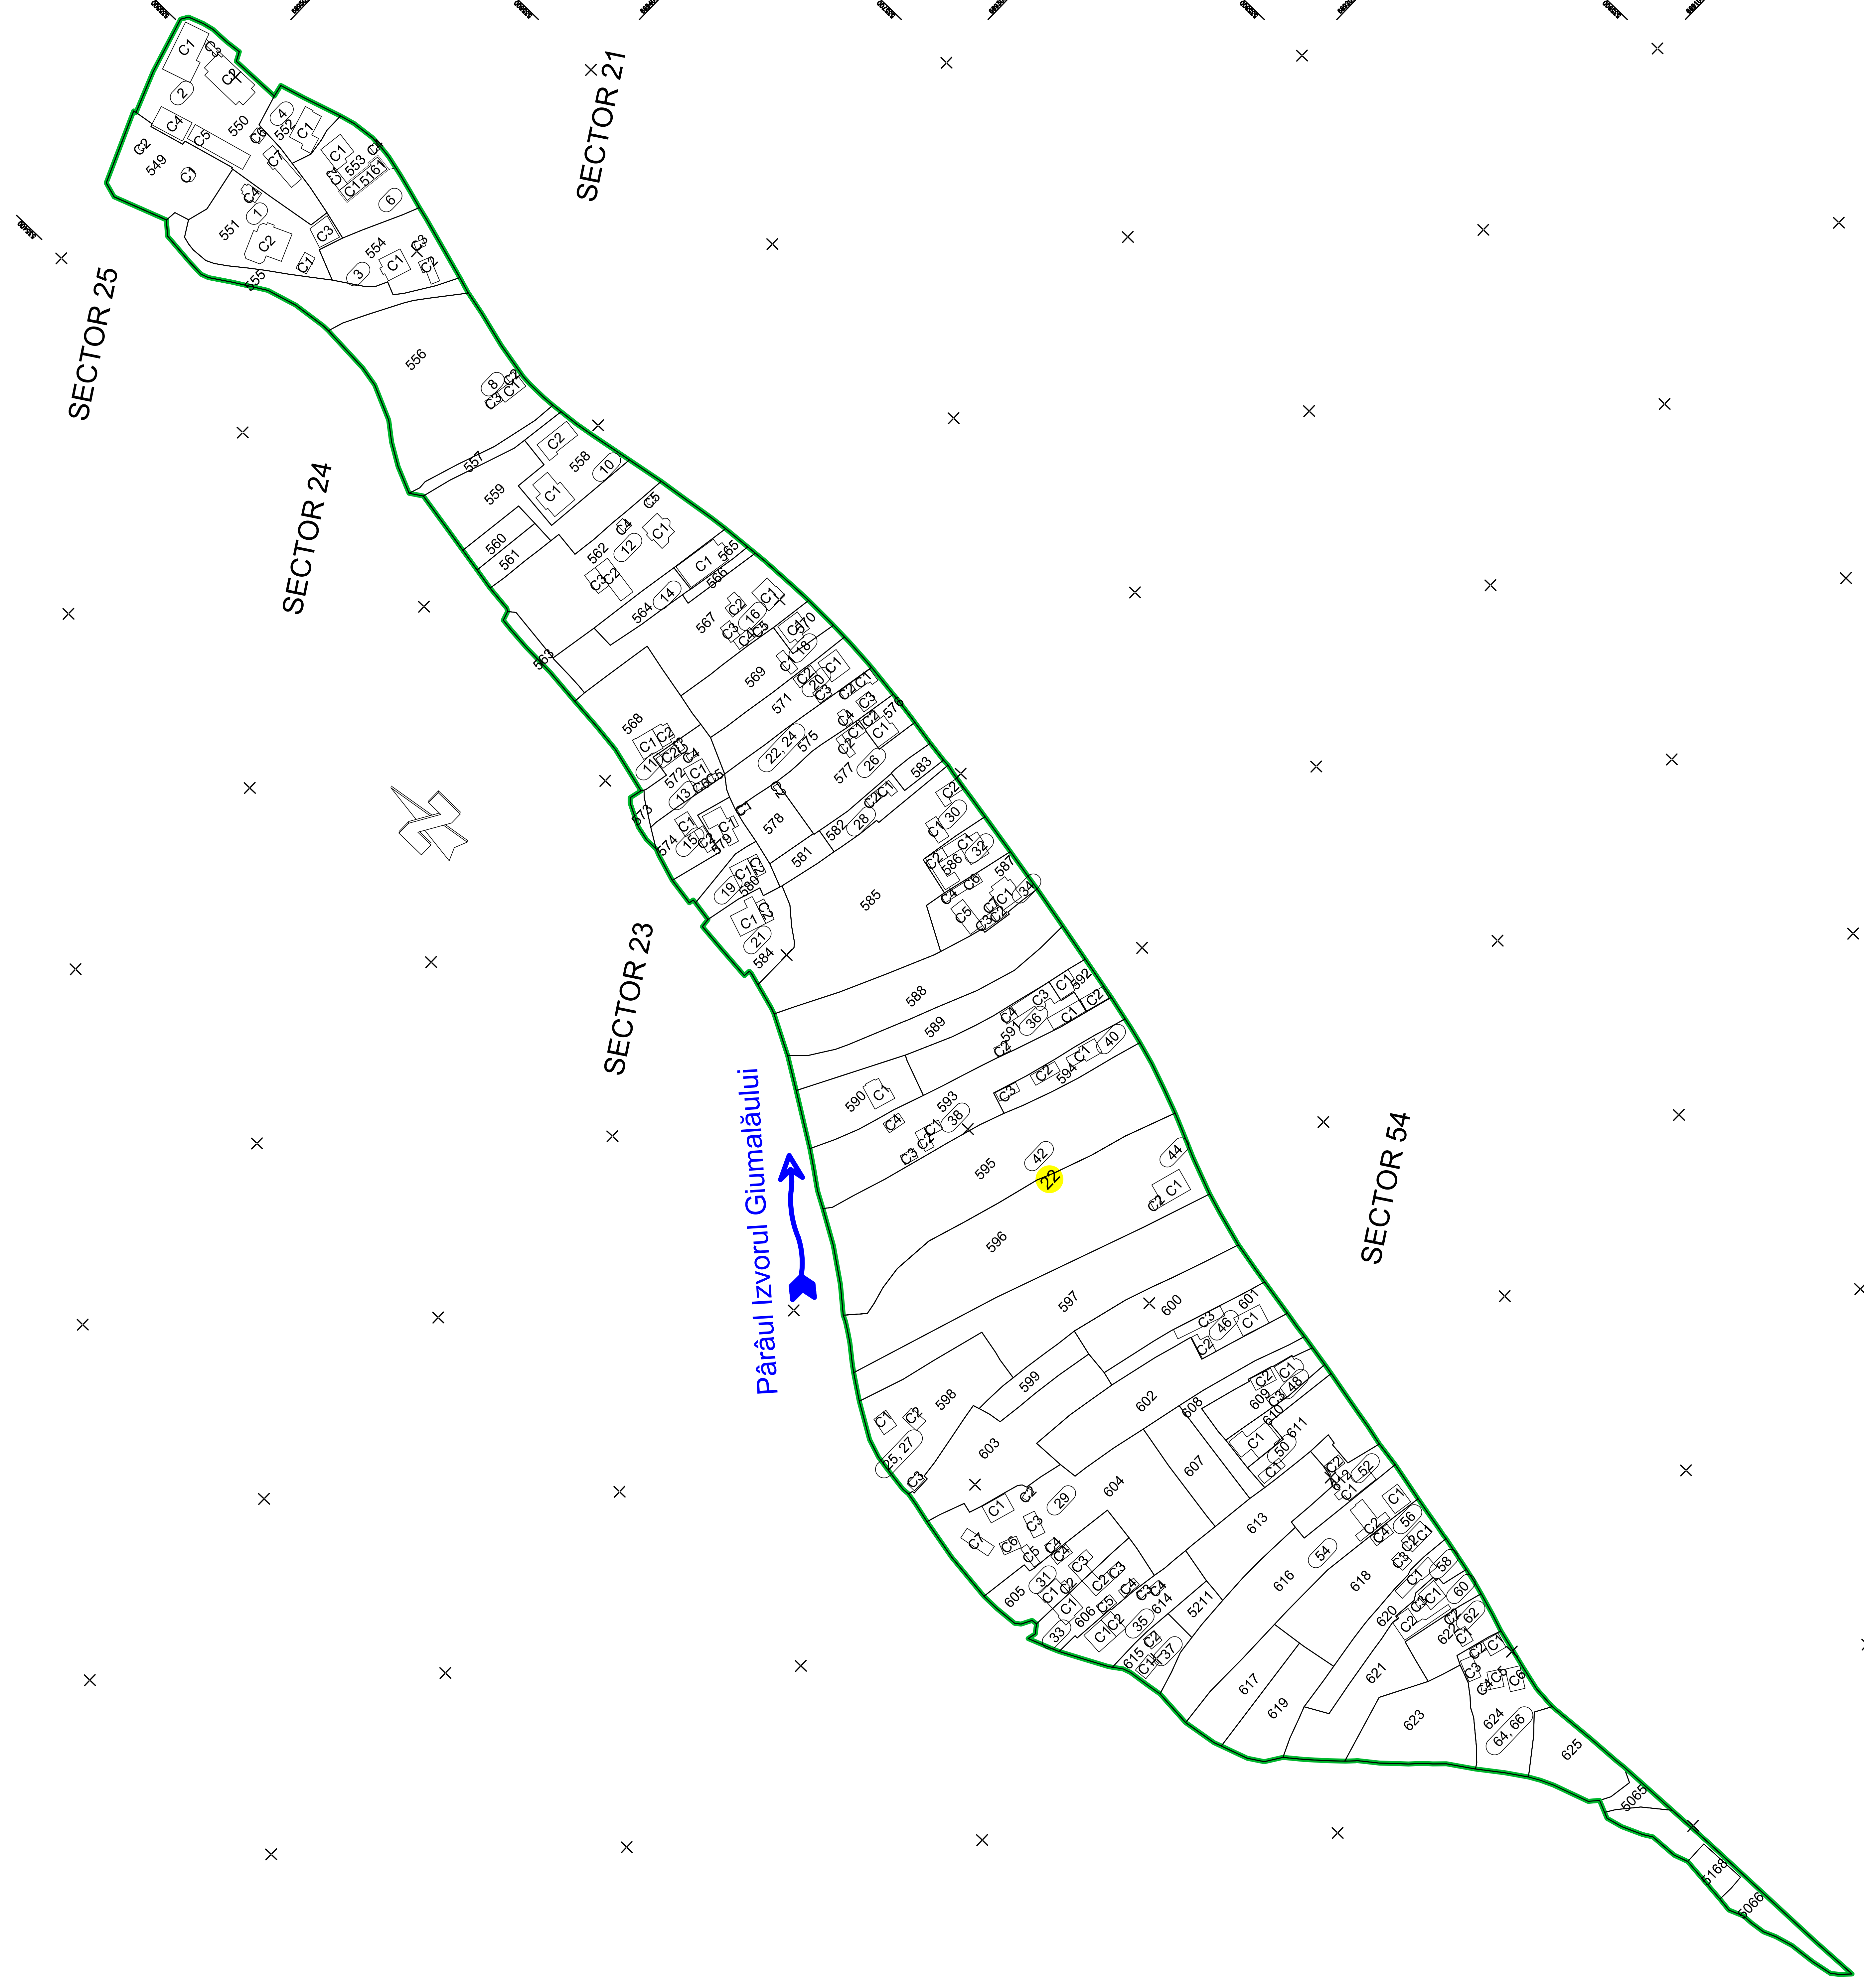

PLAN CADASTRAL
UAT POJORÂTA, JUD. SUCEAVA
Sector cadastral 22
Sistem de proiectie STEREO 70
Scara 1:1000

LEGENDA:

	Limita sector cadastral
	Limita imobil
209	ID imobil
	Nr. sector cadastral
	Nr. postal

Pârâul Izvorul Giupalăului

"SPRE PUBLICARE"

MASTERCAD TOPO SRL
SERIA RO-B-J, NR. 1528/2019
CLASA I

Data:
NOIEMBRIE 2023

Intocmit:
RĂȚANU DANIEL-IONEL
SERIA RO-B-F, NR. 2412