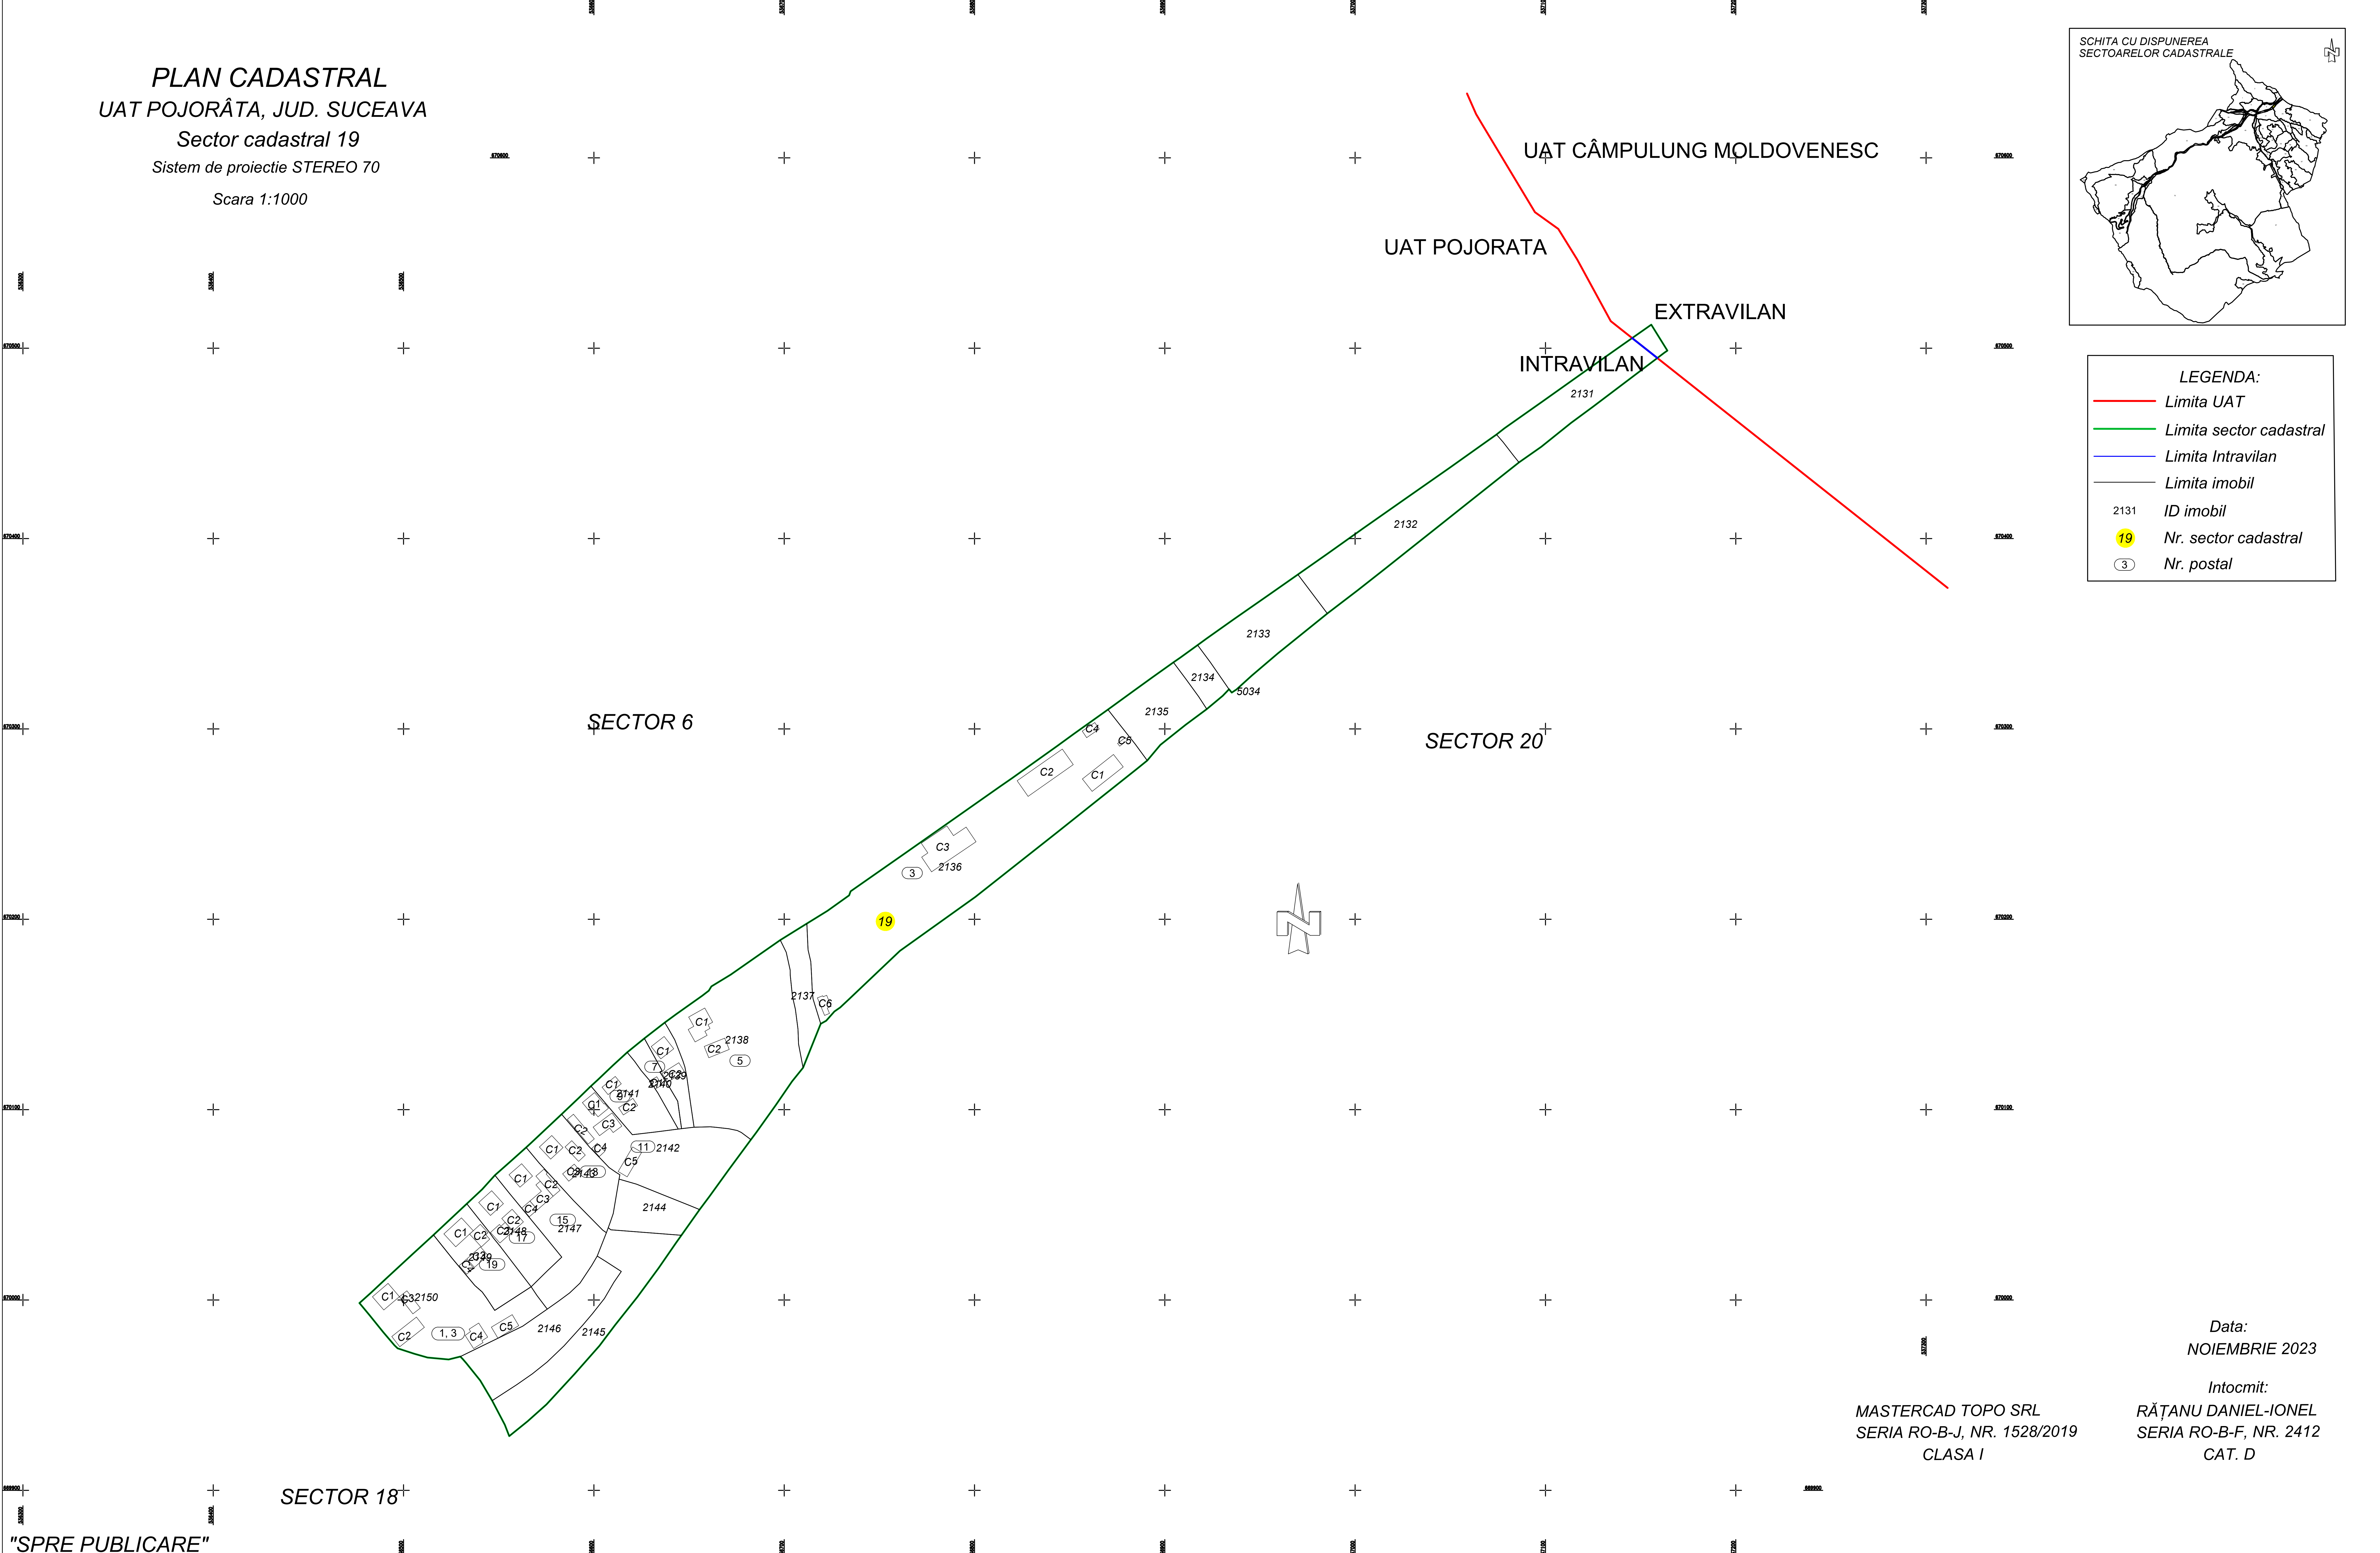

PLAN CADASTRAL
UAT POJORÂTA, JUD. SUCEAVA
Sector cadastral 19
 Sistem de proiectie STEREO 70
 Scara 1:1000

LEGENDA:

- Limita UAT
- Limita sector cadastral
- Limita Intravilan
- Limita imobil
- 2131 ID imobil
- 19 Nr. sector cadastral
- 3 Nr. postal

Data:
 NOIEMBRIE 2023

MASTERCAD TOPO SRL
 SERIA RO-B-J, NR. 1528/2019
 CLASA I

Intocmit:
 RĂȚANU DANIEL-IONEL
 SERIA RO-B-F, NR. 2412
 CAT. D