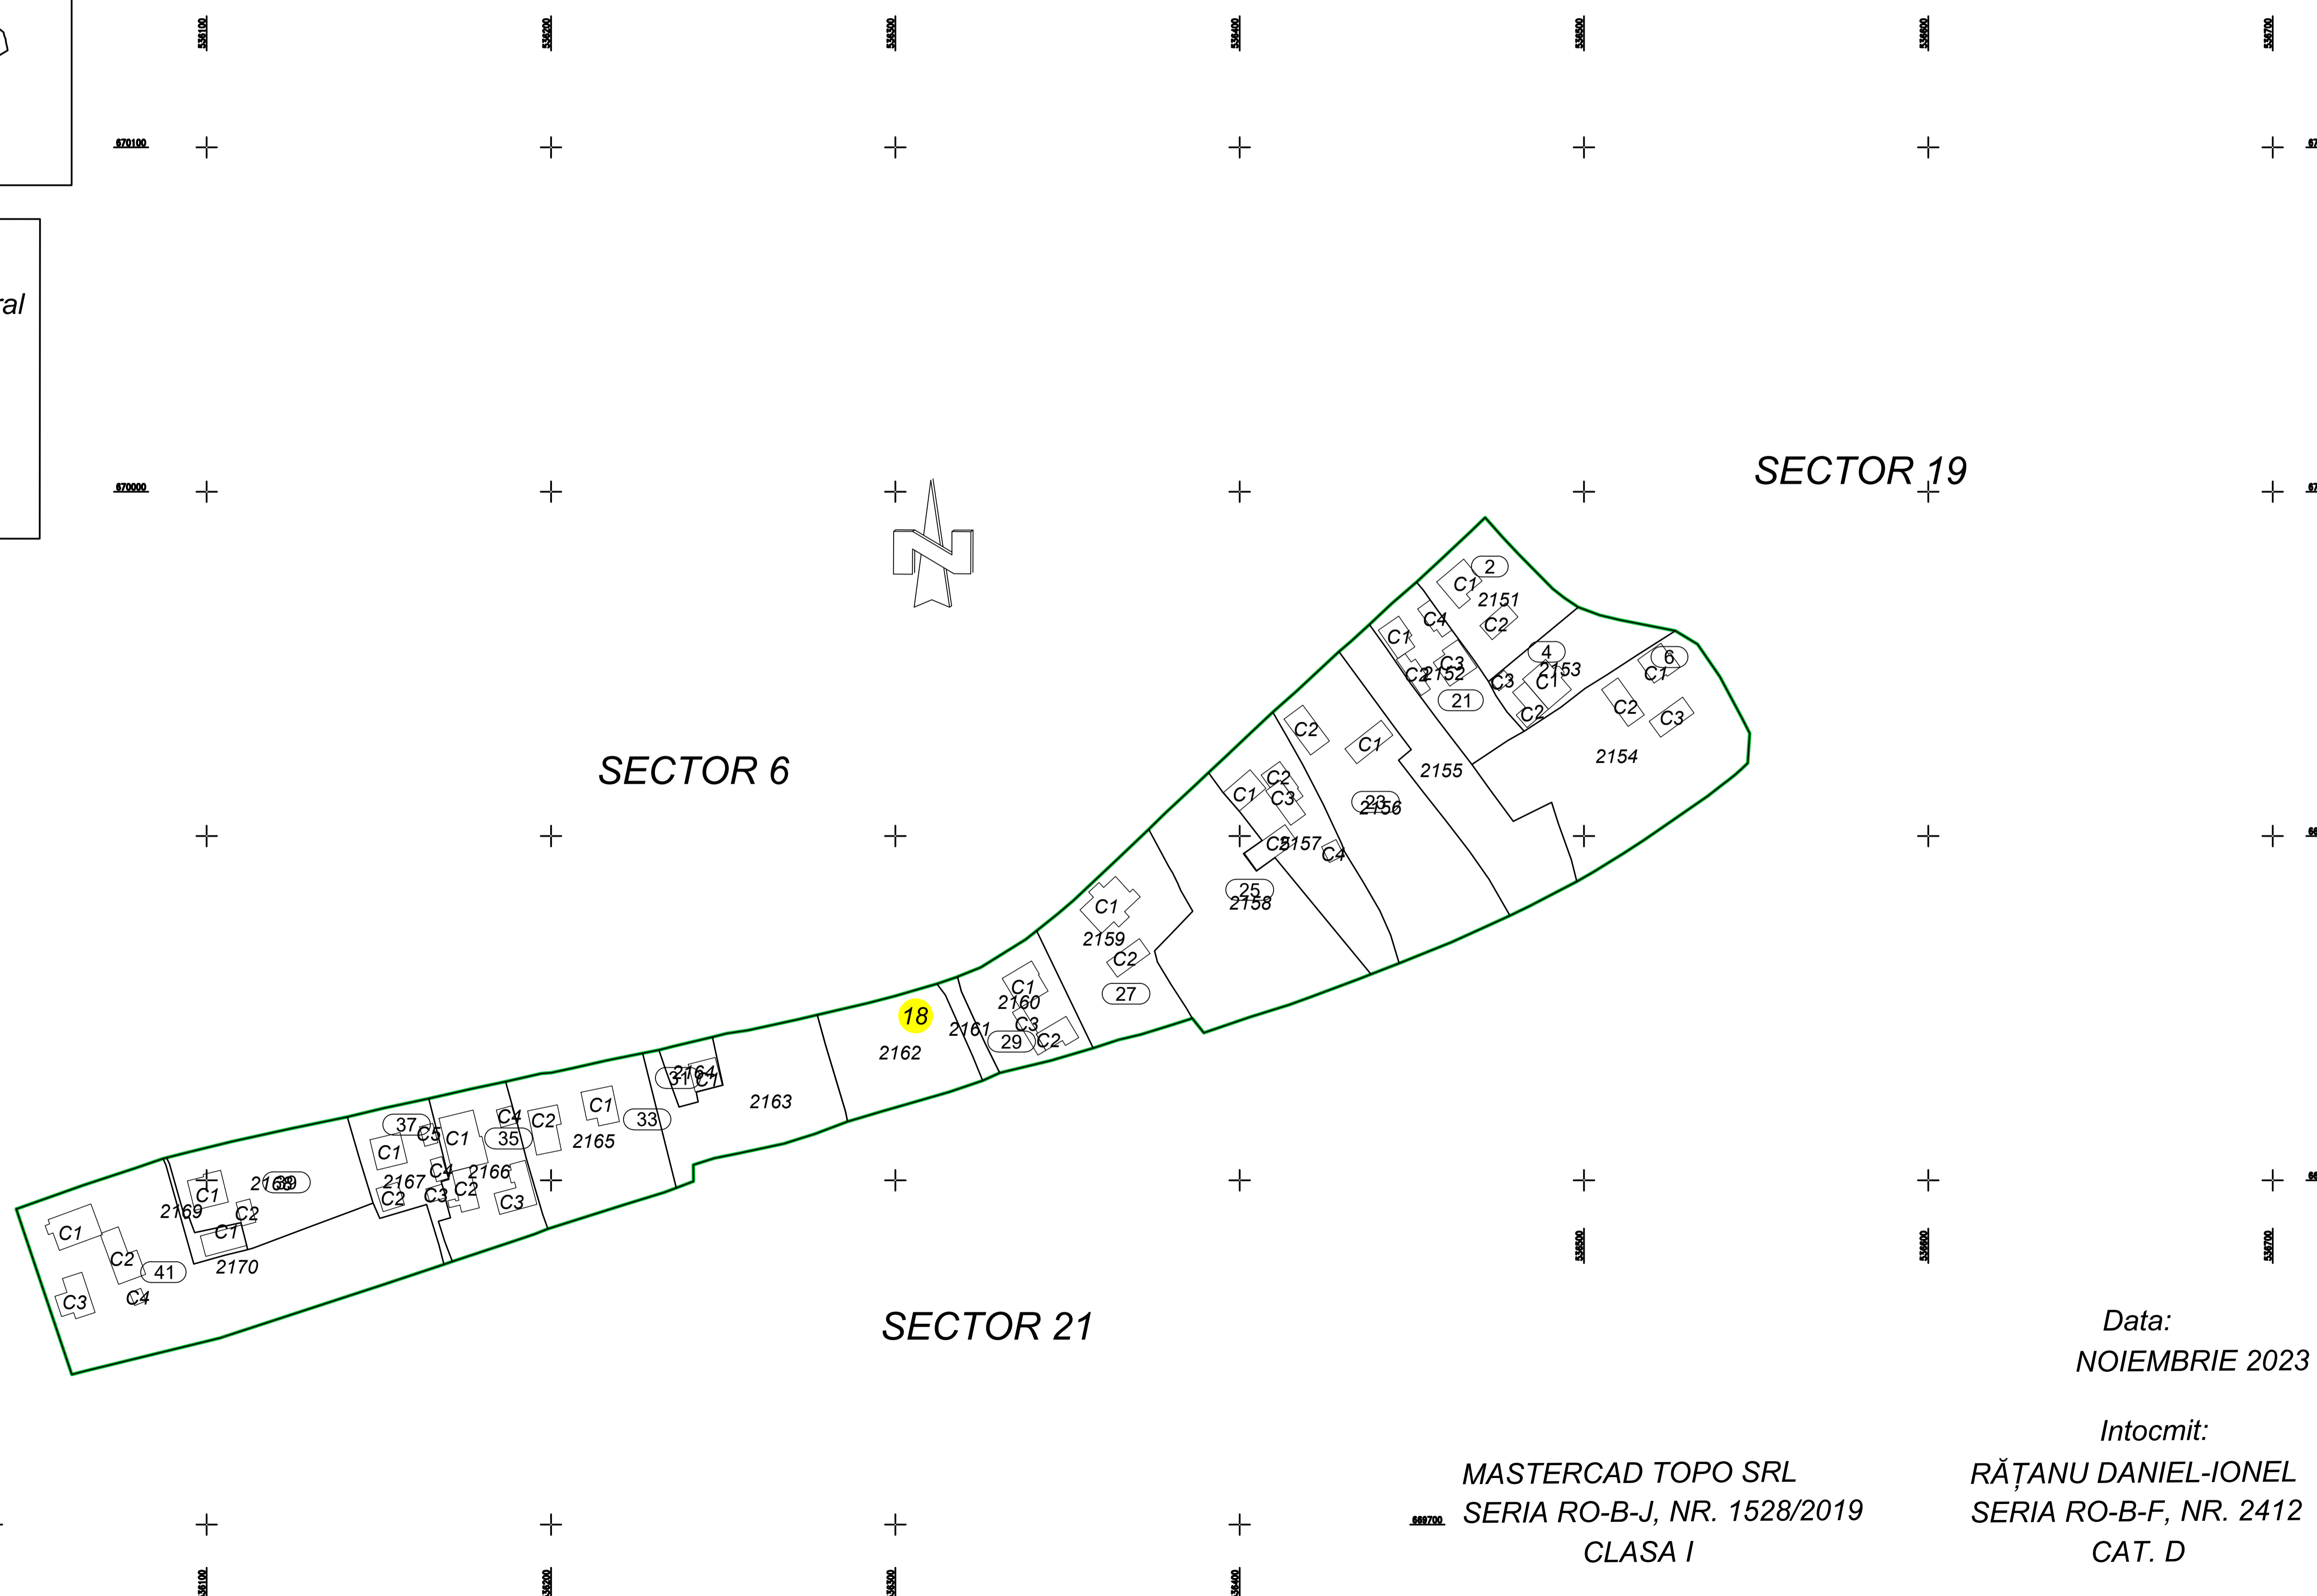

SCHITA CU DISPUNEREA
SECTOARELOR CADASTRALE

PLAN CADASTRAL UAT POJORÂTA, JUD. SUCEAVA

Sector cadastral 18

Sistem de proiectie STEREO 70

Scara 1:1000

- LEGENDA:**
-  Limita sector cadastral
 -  Limita imobil
 - 2170 ID imobil
 -  Nr. sector cadastral
 -  Nr. postal

SECTOR 17

SECTOR 6

SECTOR 19

SECTOR 21

MASTERCAD TOPO SRL
SERIA RO-B-J, NR. 1528/2019
CLASA I

Data:
NOIEMBRIE 2023

Intocmit:
RĂȚANU DANIEL-IONEL
SERIA RO-B-F, NR. 2412
CAT. D

"SPRE PUBLICARE"